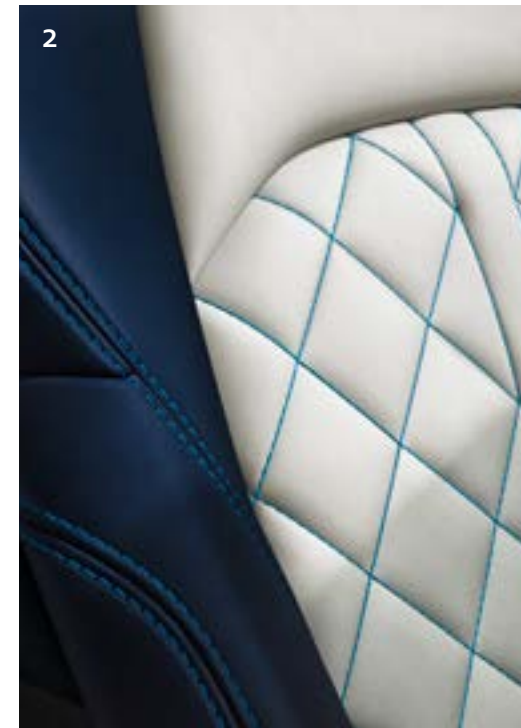

1 Aplicación en revestimiento de puerta en Alcantara plata diamante; inserción en color plata hielo metalizado **2** Asientos deportivos S en piel napa fina azul océano/plata diamante con acolchado de rombos y costura contrastada en azul Alaska **3** Volante en piel negra con costura contrastada en azul Alaska **4** Pintura personalizada en plata hielo metálica