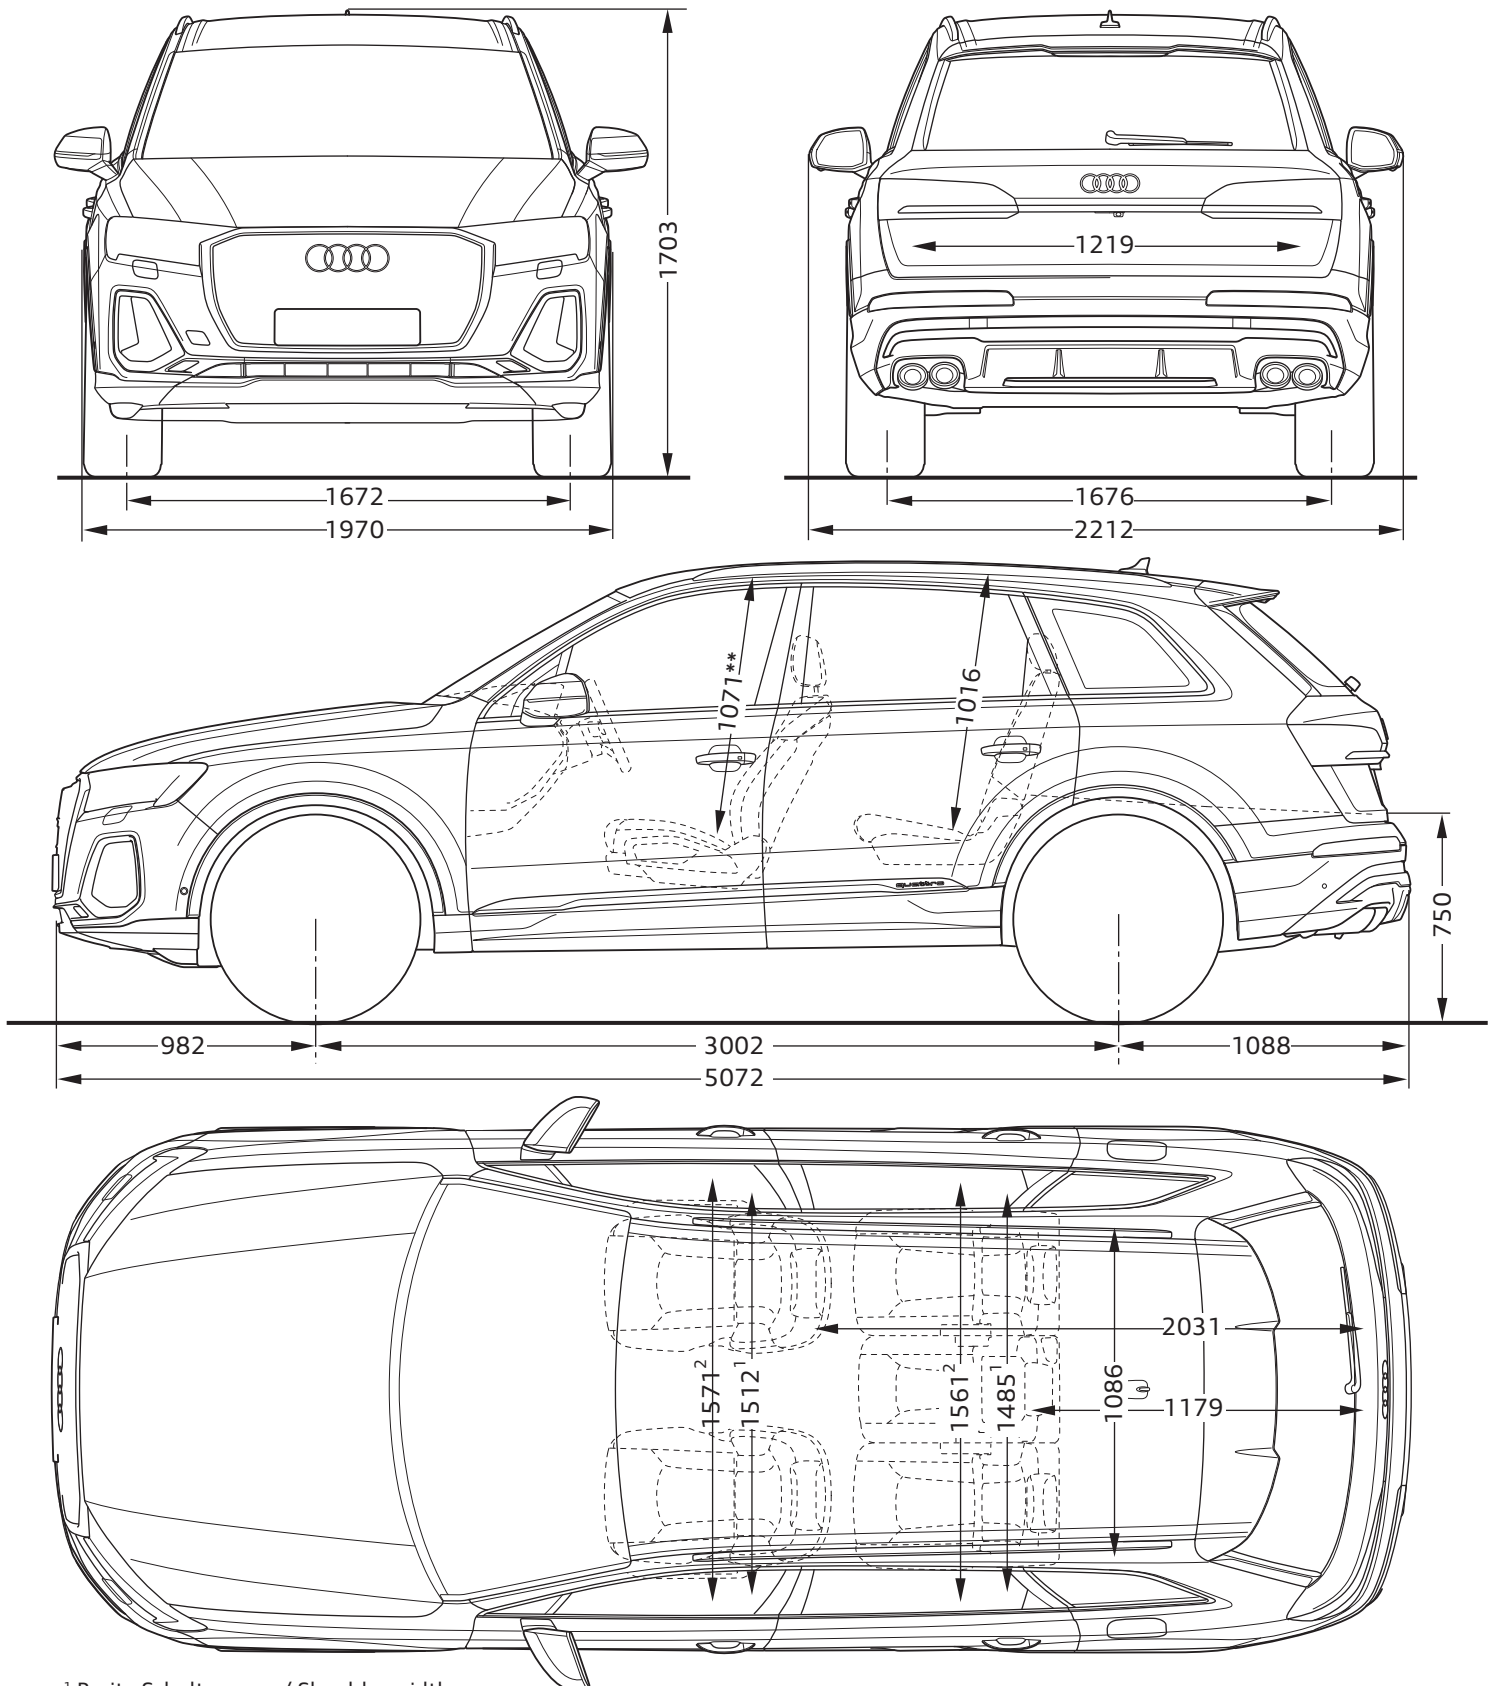

# Audi SQ7

Abmessungen  
Dimensions

12/23

<sup>1</sup> Breite Schulterraum / Shoulder width

<sup>2</sup> Breite Ellbogenraum / Elbow width

<sup>3</sup> maximaler Kopfraum / Maximum headroom

Angaben in Millimeter / Dimensions in millimeters

Angabe der Abmessungen bei Fahrzeugleergewicht / Dimensions of vehicle unloaded

Bei den angegebenen Werten handelt es sich um auf Datenbasis ermittelte Nominalwerte. Sie basieren auf zum Zeitpunkt der Ermittlung vorliegenden Datenständen und definierter Ausstattungsvariante.