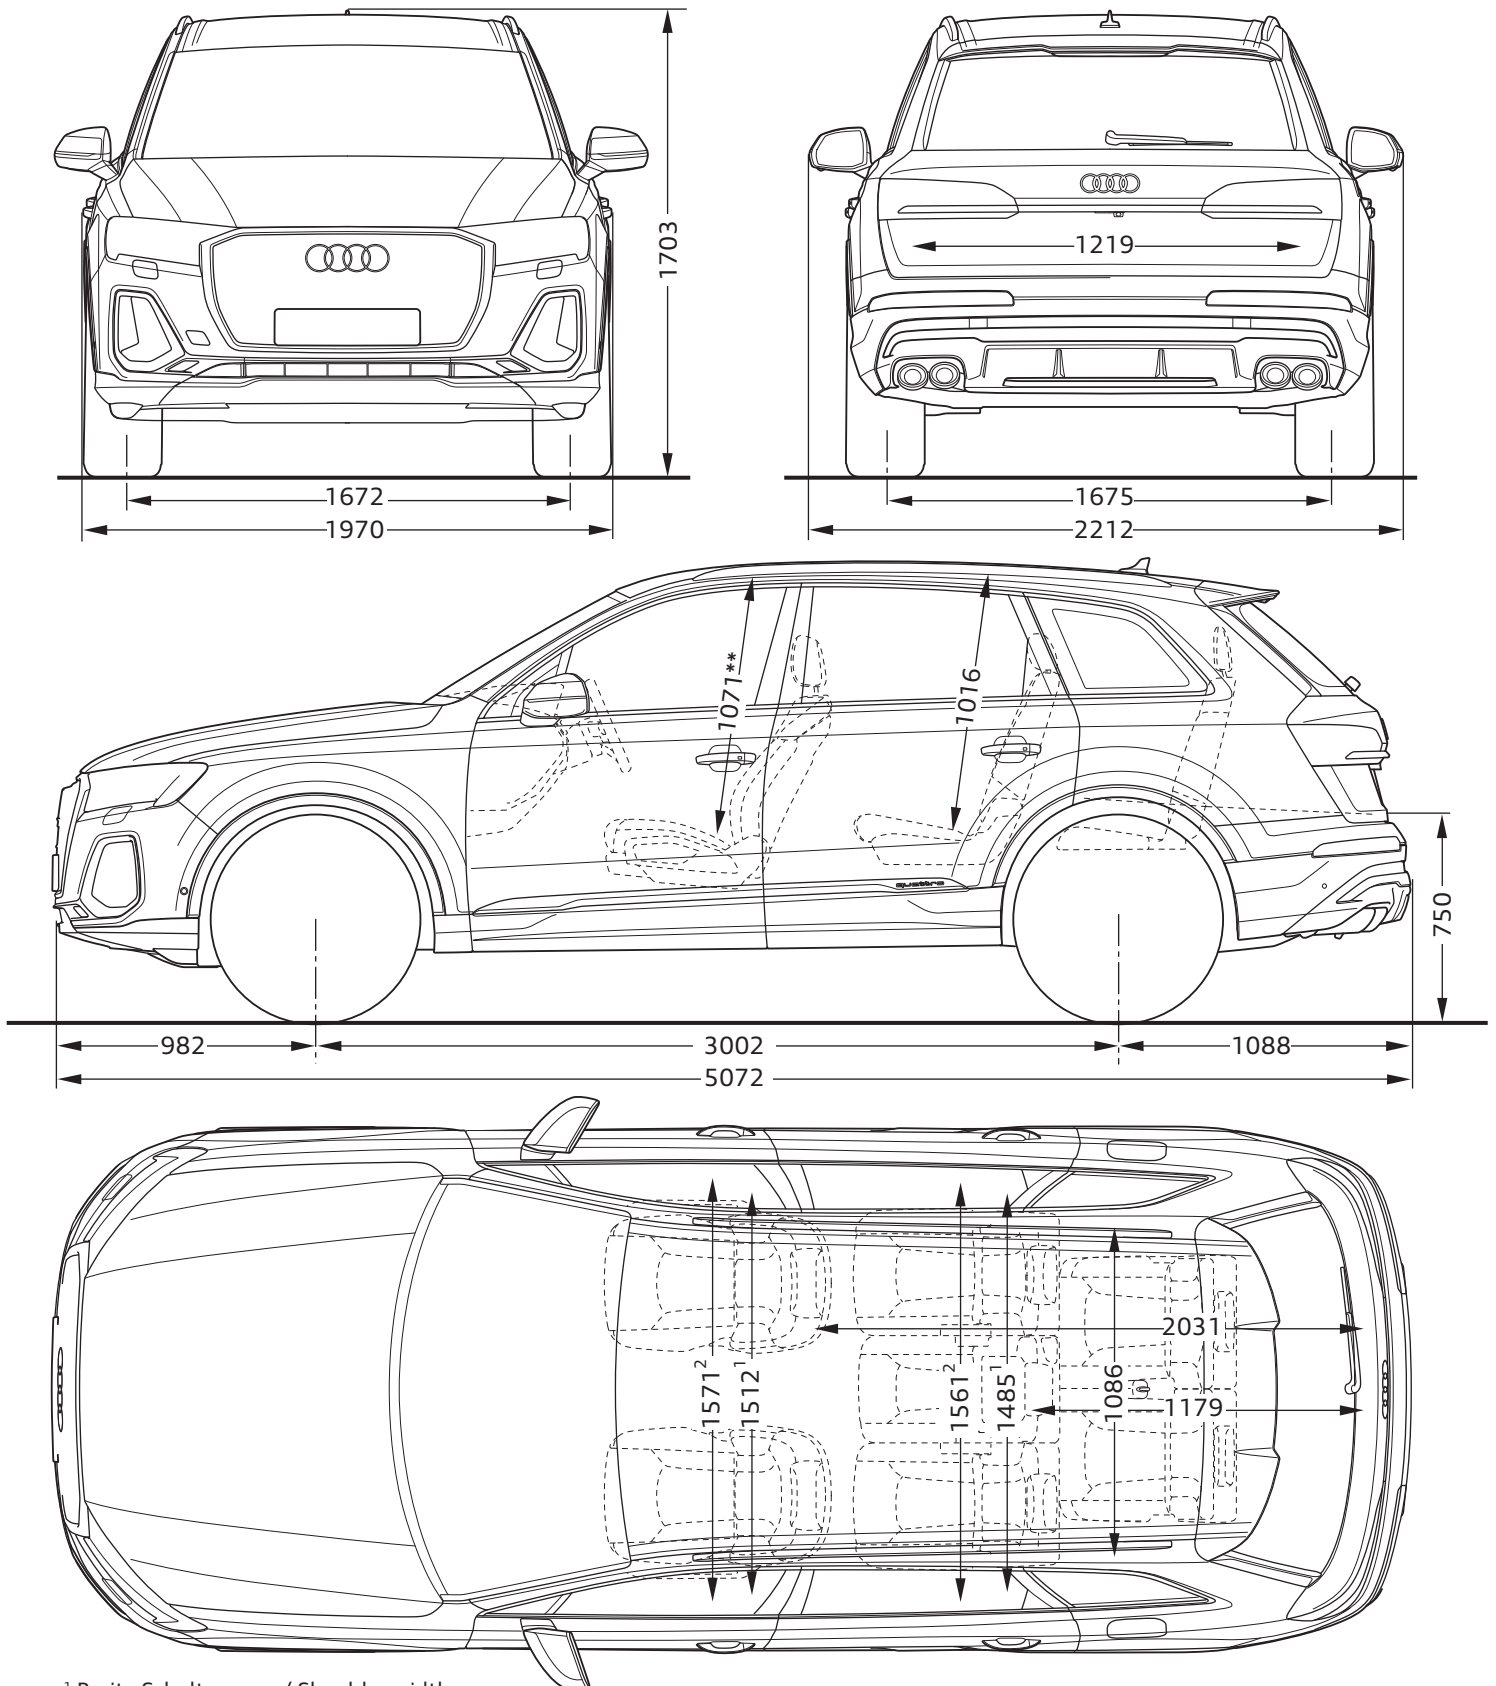

# Audi SQ7

Abmessungen  
Dimensions

12/23

<sup>1</sup> Breite Schulterraum / Shoulder width

<sup>2</sup> Breite Ellbogenraum / Elbow width

<sup>3</sup> maximaler Kopfraum / Maximum headroom

Angaben in Millimeter / Dimensions in millimeters

Angabe der Abmessungen bei Fahrzeugleergewicht / Dimensions of vehicle unloaded

Bei den angegebenen Werten handelt es sich um auf Datenbasis ermittelte Nominalwerte. Sie basieren auf zum Zeitpunkt der Ermittlung vorliegenden Datenständen und definierter Ausstattungsvariante.