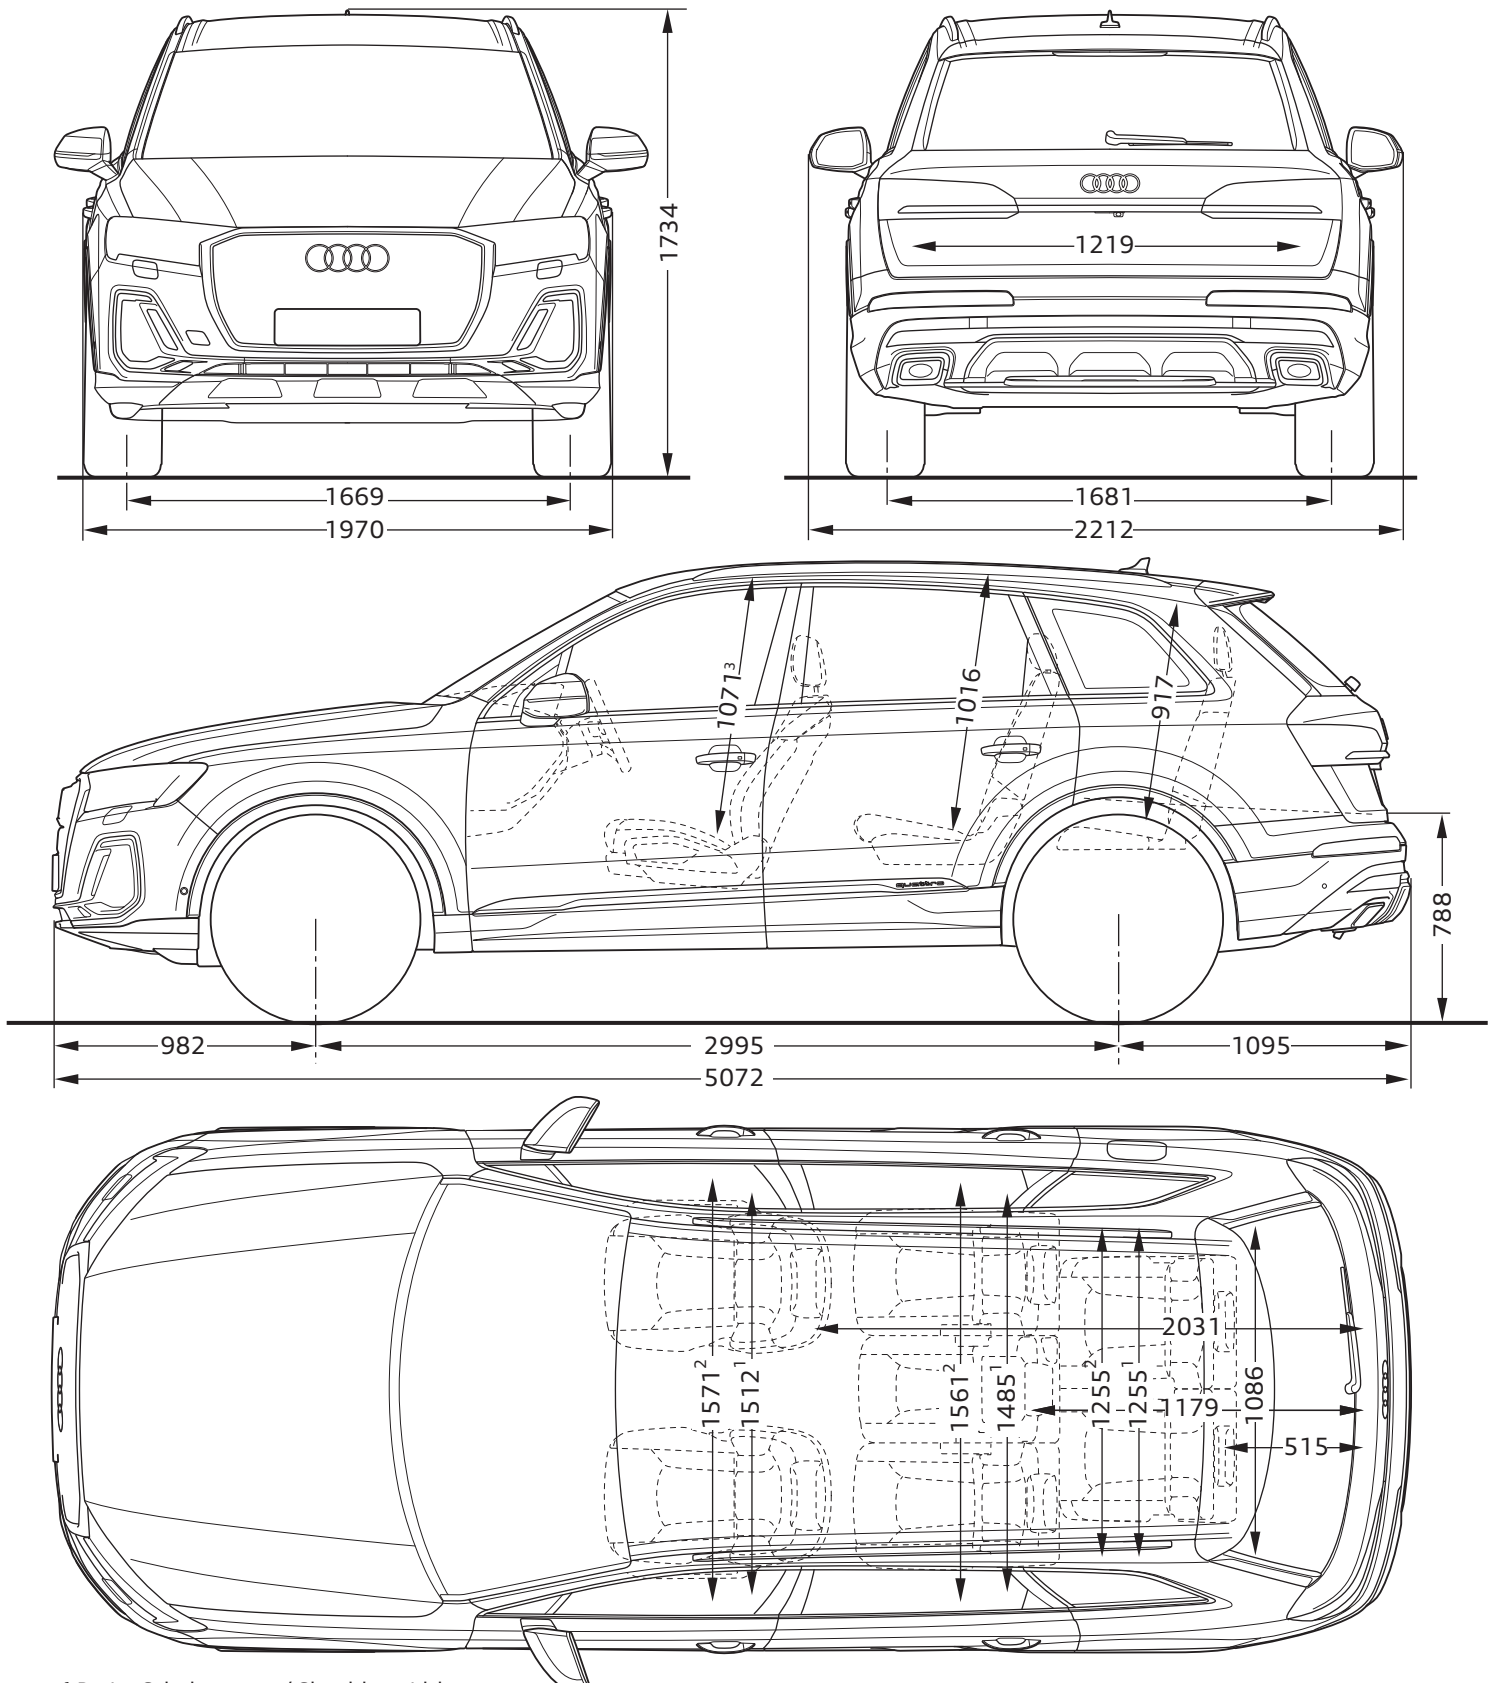

Angabe der Abmessungen bei Fahrzeugleergewicht / Dimensions of vehicle unloaded

Bei den angegebenen Werten handelt es sich um auf Datenbasis ermittelte Nominalwerte. Sie basieren auf zum Zeitpunkt der Ermittlung vorliegenden Datenständen und definierter Ausstattungsvariante.

The indicated values are data based nominal values. They refer to the present data sets at the date of the determination and a defined set of equipment

Audi Q7 50 TDI quattro

Abmessungen

Dimensions

12/23

¹ Breite Schulterraum / Shoulder width