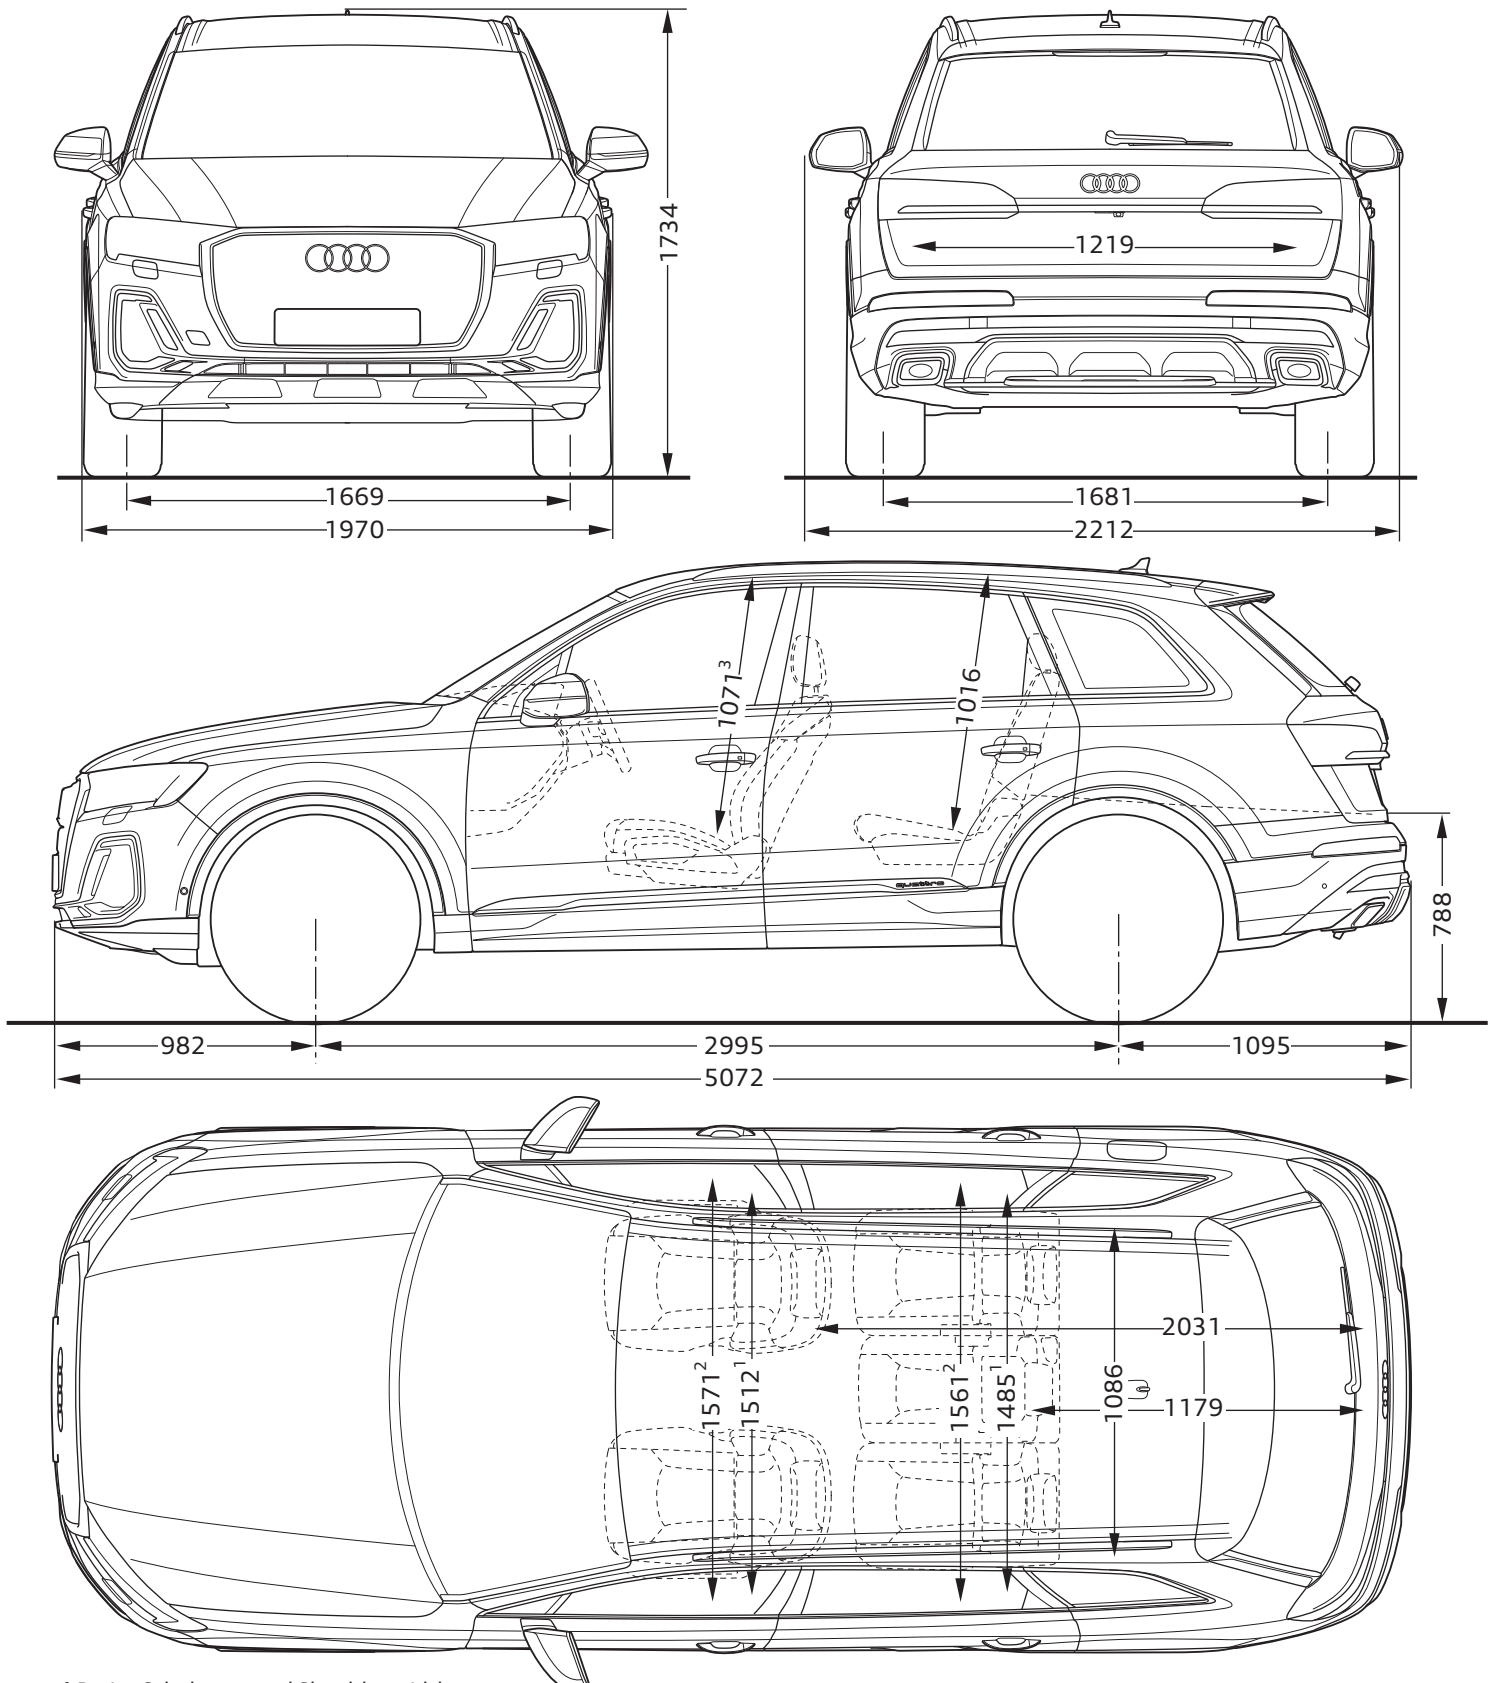

Audi Q7 50 TDI quattro

Abmessungen
Dimensions

12/23

¹ Breite Schulterraum / Shoulder width

² Breite Ellbogenraum / Elbow width

³ maximaler Kopfraum / Maximum headroom

Angaben in Millimeter / Dimensions in millimeters

Angabe der Abmessungen bei Fahrzeugleergewicht / Dimensions of vehicle unloaded

Bei den angegebenen Werten handelt es sich um auf Datenbasis ermittelte Nominalwerte. Sie basieren auf zum Zeitpunkt der Ermittlung vorliegenden Datenständen und definierter Ausstattungsvariante.

The indicated values are data based nominal values. They refer to the present data sets at the date of the determination and a defined set of equipment

Audi Q7 50 TDI quattro

Abmessungen

Dimensions

12/23

¹ Breite Schulterraum / Shoulder width

² Breite Ellbogenraum / Elbow width

³ maximaler Kopfraum / Maximum headroom

Angaben in Millimeter / Dimensions in millimeters

Angabe der Abmessungen bei Fahrzeugleergewicht / Dimensions of vehicle unloaded