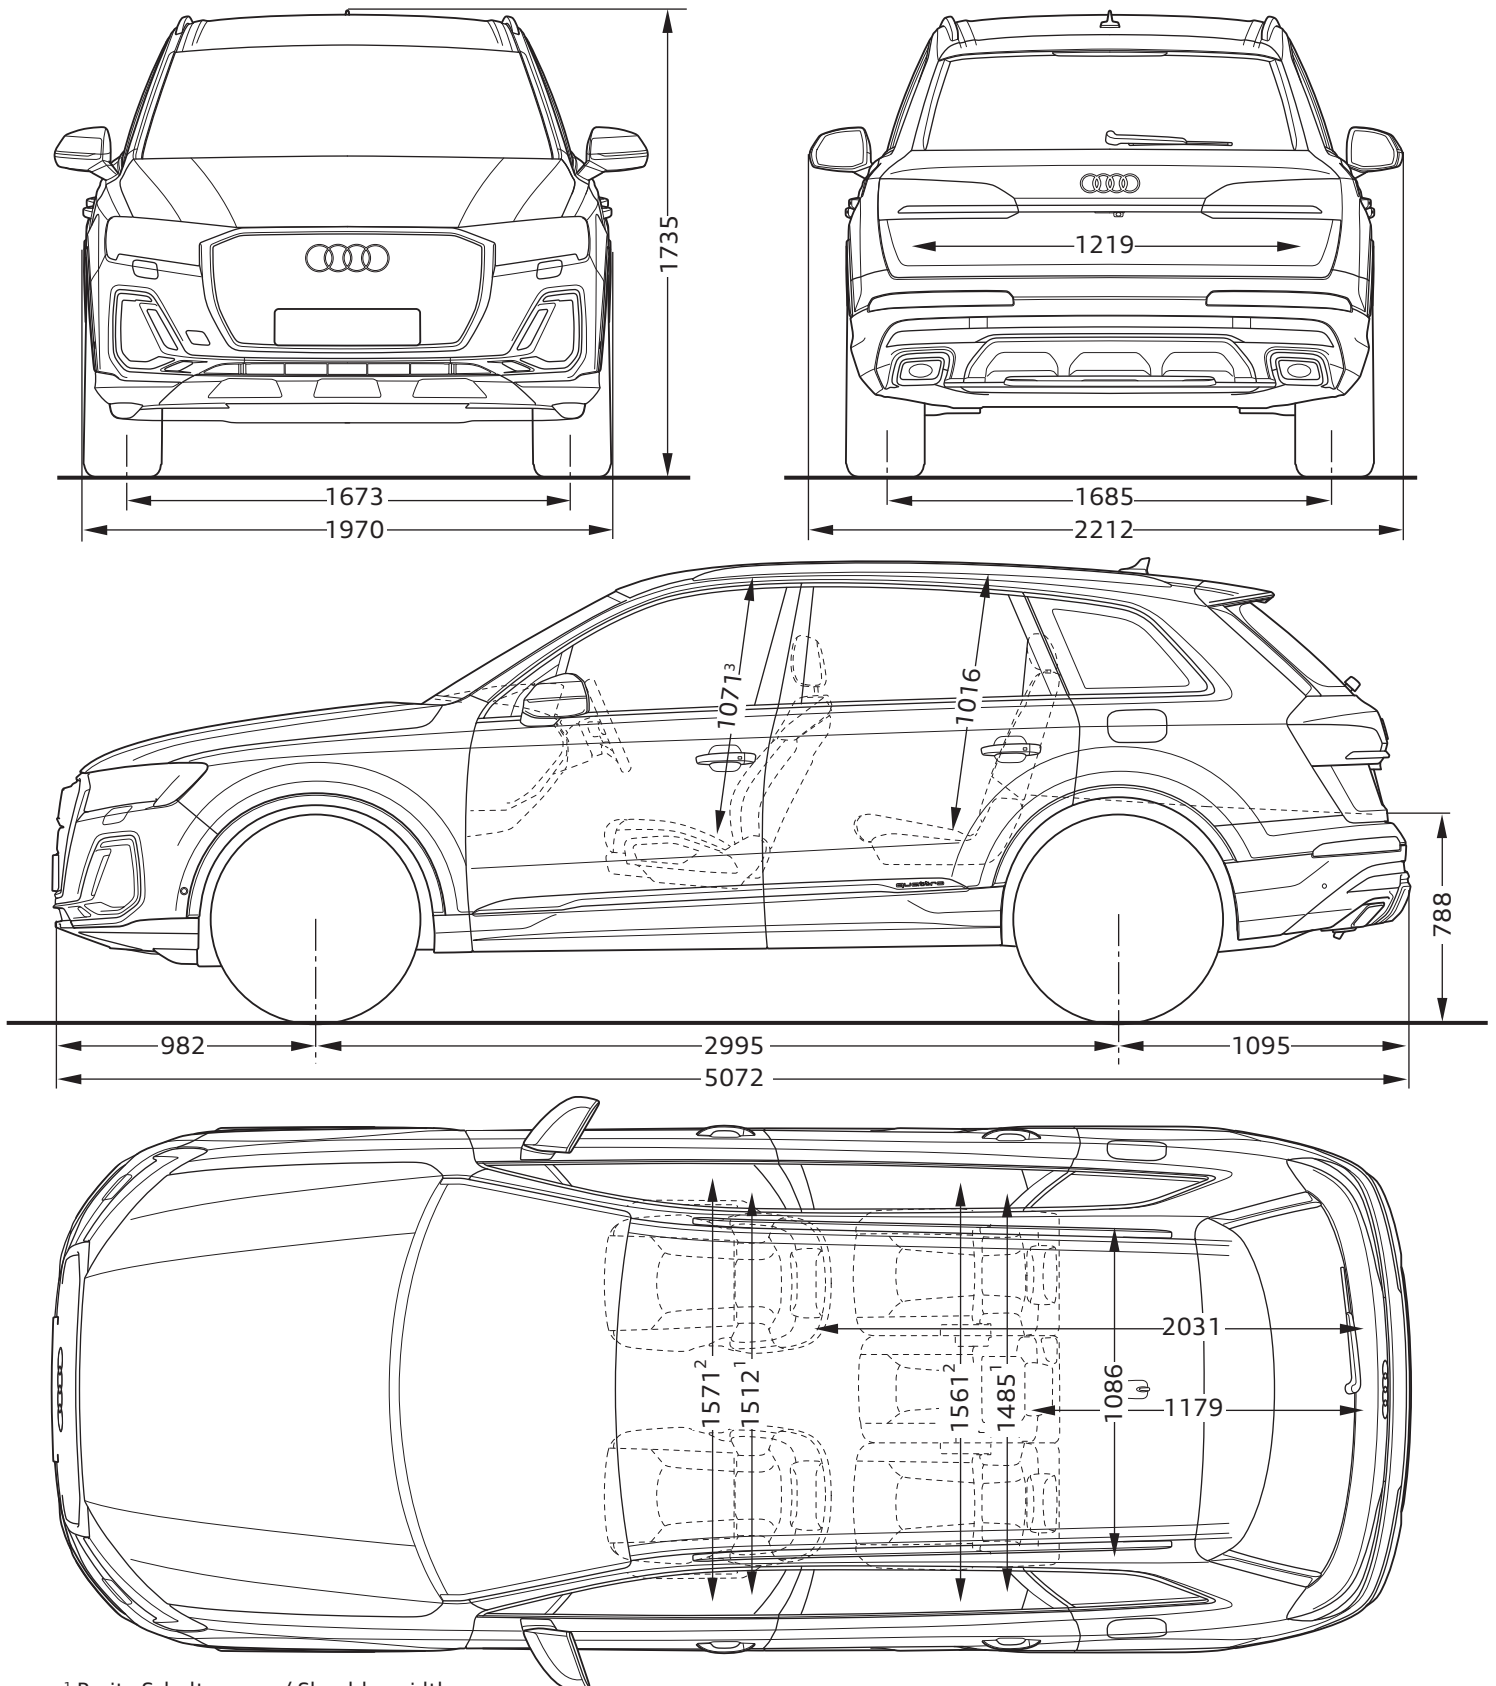

# Audi Q7 50 TFSIe quattro

Abmessungen

Dimensions

12/23

<sup>1</sup> Breite Schulterraum / Shoulder width

<sup>2</sup> Breite Ellbogenraum / Elbow width

<sup>3</sup> maximaler Kopfraum / Maximum headroom

Angaben in Millimeter / Dimensions in millimeters

Angabe der Abmessungen bei Fahrzeugleergewicht / Dimensions of vehicle unloaded

Bei den angegebenen Werten handelt es sich um auf Datenbasis ermittelte Nominalwerte. Sie basieren auf zum Zeitpunkt der Ermittlung vorliegenden Datenständen und definierter Ausstattungsvariante.

The indicated values are data based nominal values. They refer to the present data sets at the date of the determination and a defined set of equipment