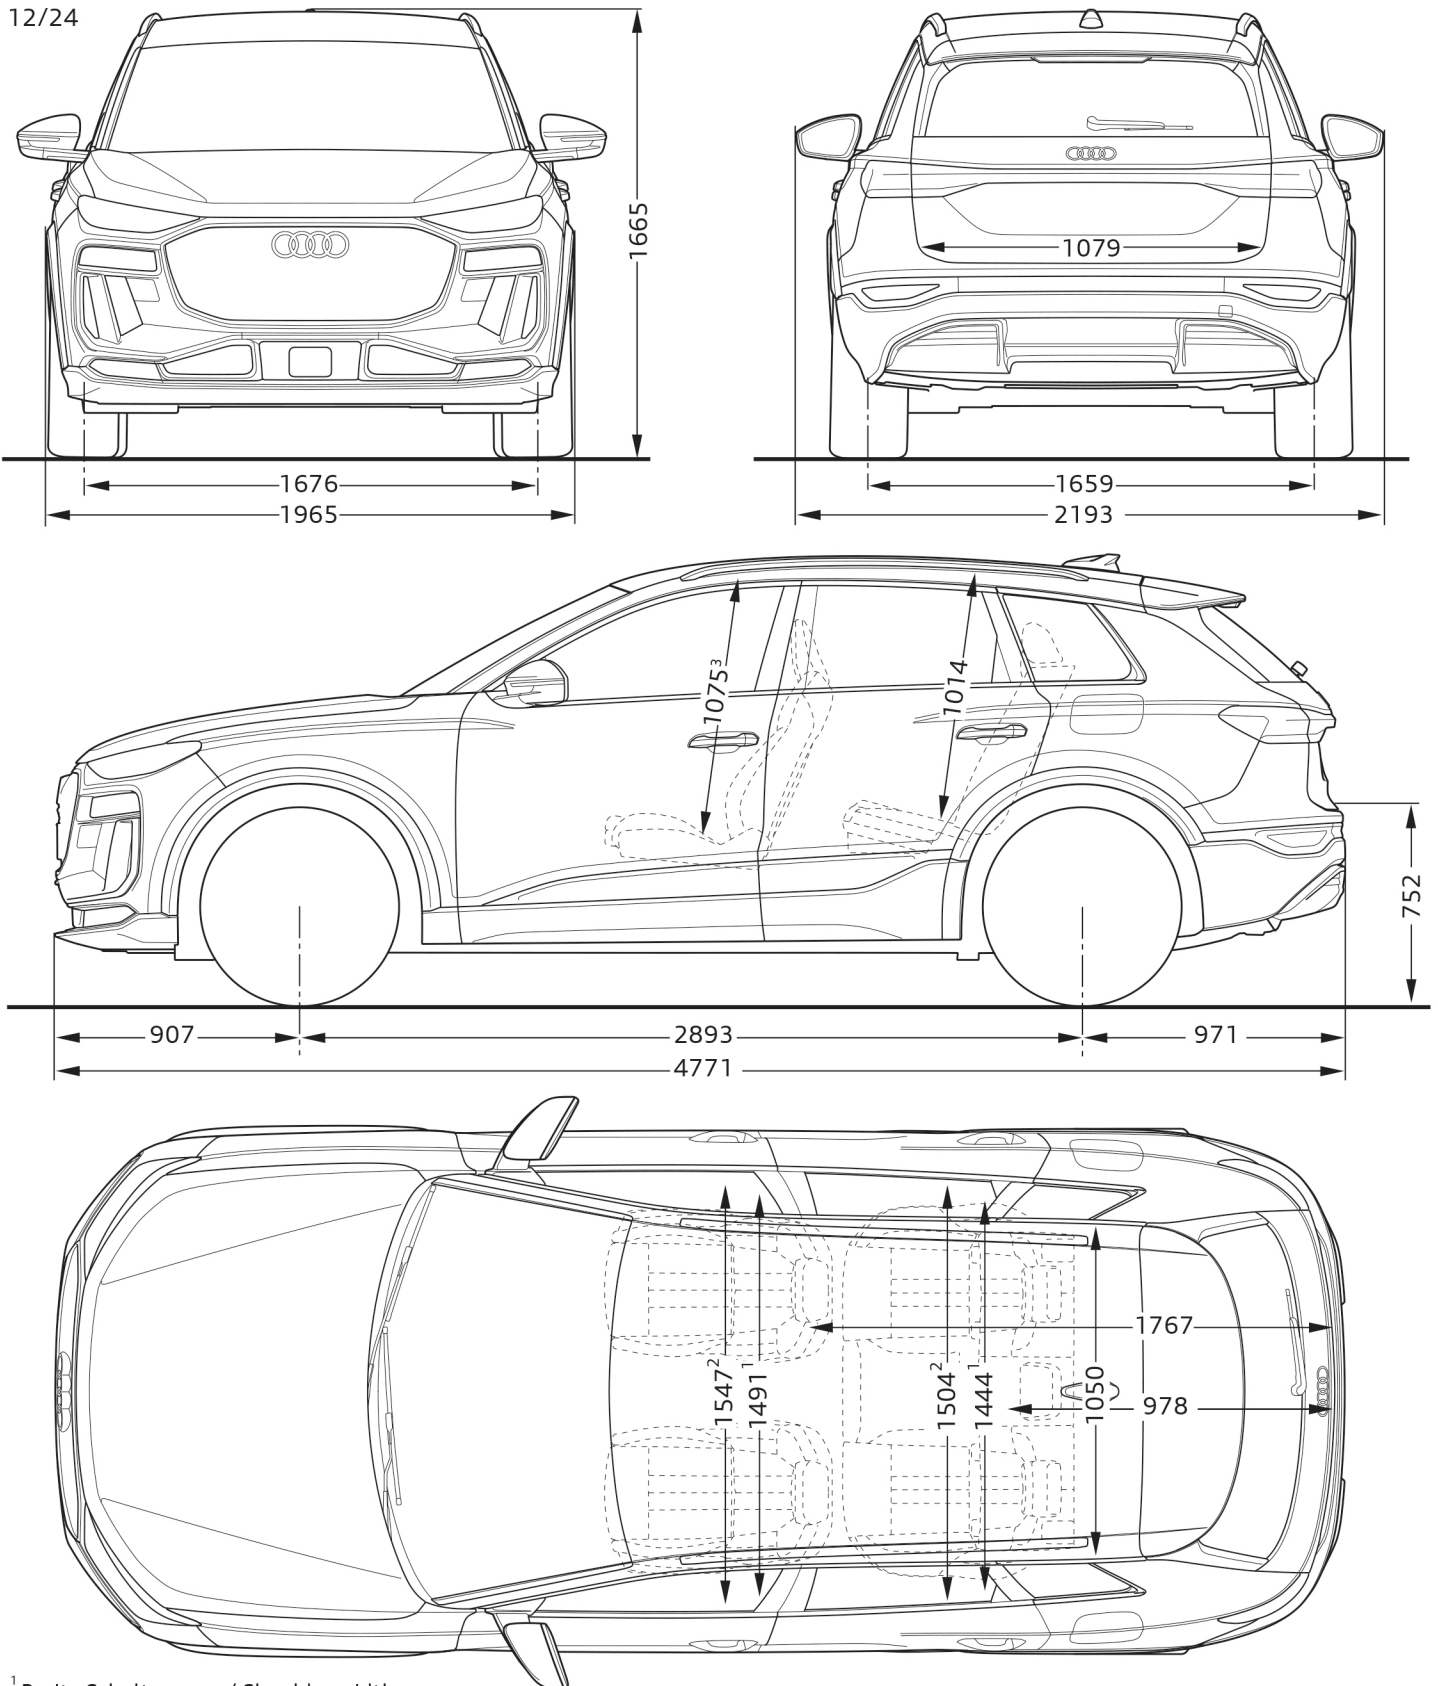

Audi SQ6 e-tron

Abmessungen

Dimensions

12/24

¹ Breite Schulterraum / Shoulder width

² Breite Ellbogenraum / Elbow width

³ maximaler Kopfraum / Maximum headroom

Angaben in Millimeter / Dimensions in millimeters

Fahrzeughöhe mit Dachantenne / Height with roof aerial

Angabe der Abmessungen bei Fahrzeugleergewicht / Dimensions of vehicle unloaded

Bei den angegebenen Werten handelt es sich um auf Datenbasis ermittelte Nominalwerte. Sie basieren auf zum Zeitpunkt der Ermittlung vorliegenden Datenständen und definierter Ausstattungsvariante.

The indicated values are data based nominal values. They refer to the present data sets at the date of the determination and a defined set of equipment