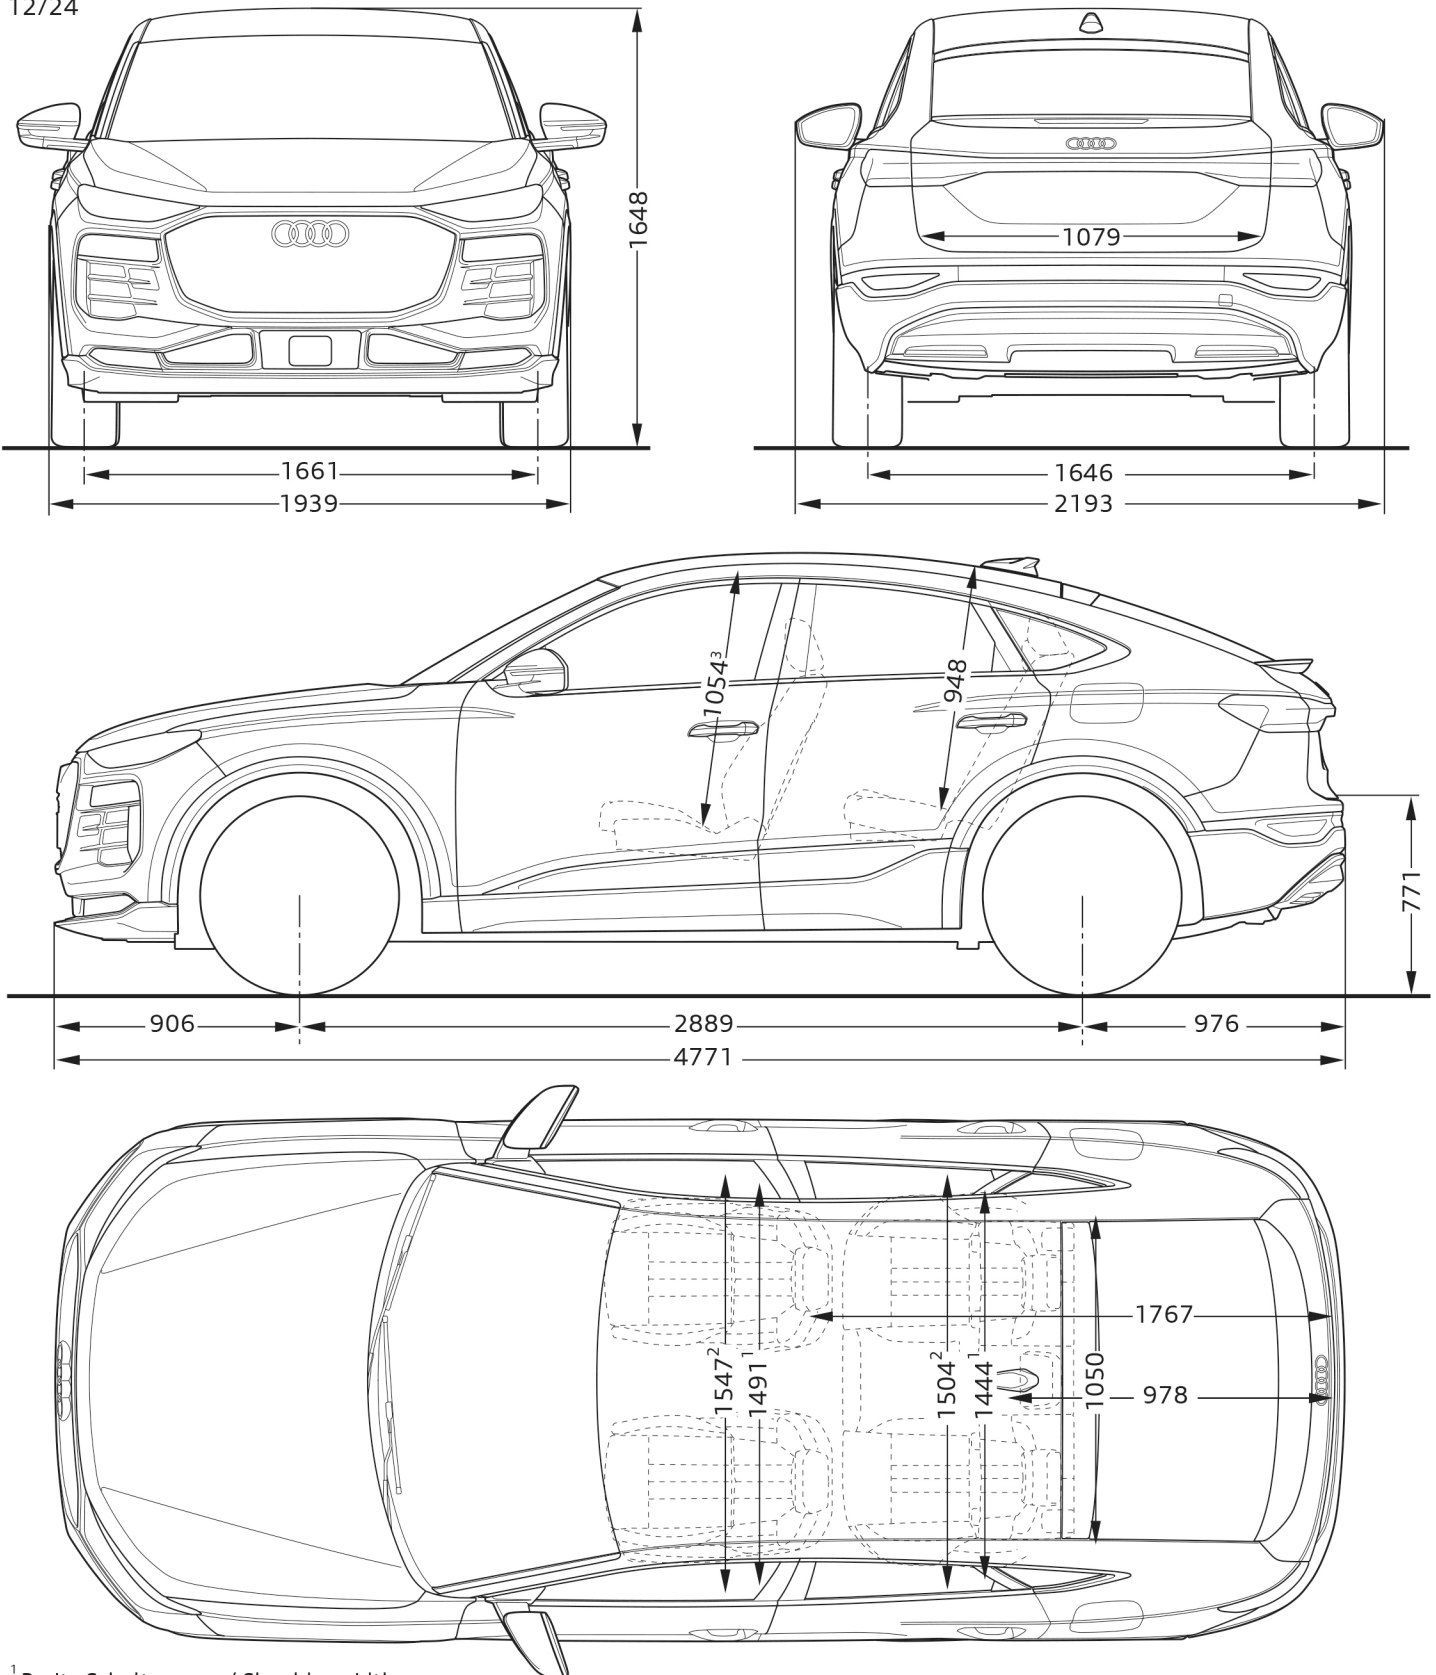

# Audi Q6 Sportback e-tron quattro

Abmessungen

Dimensions

12/24

<sup>1</sup> Breite Schulterraum / Shoulder width

<sup>2</sup> Breite Ellbogenraum / Elbow width

<sup>3</sup> maximaler Kopfraum / Maximum headroom

Angaben in Millimeter / Dimensions in millimeters

Fahrzeughöhe mit Dachantenne / Height with roof aerial

Angabe der Abmessungen bei Fahrzeugleergewicht / Dimensions of vehicle unloaded

Bei den angegebenen Werten handelt es sich um auf Datenbasis ermittelte Nominalwerte. Sie basieren auf zum Zeitpunkt der Ermittlung vorliegenden Datenständen und definierter Ausstattungsvariante.

The indicated values are data based nominal values. They refer to the present data sets at the date of the determination and a defined set of equipment