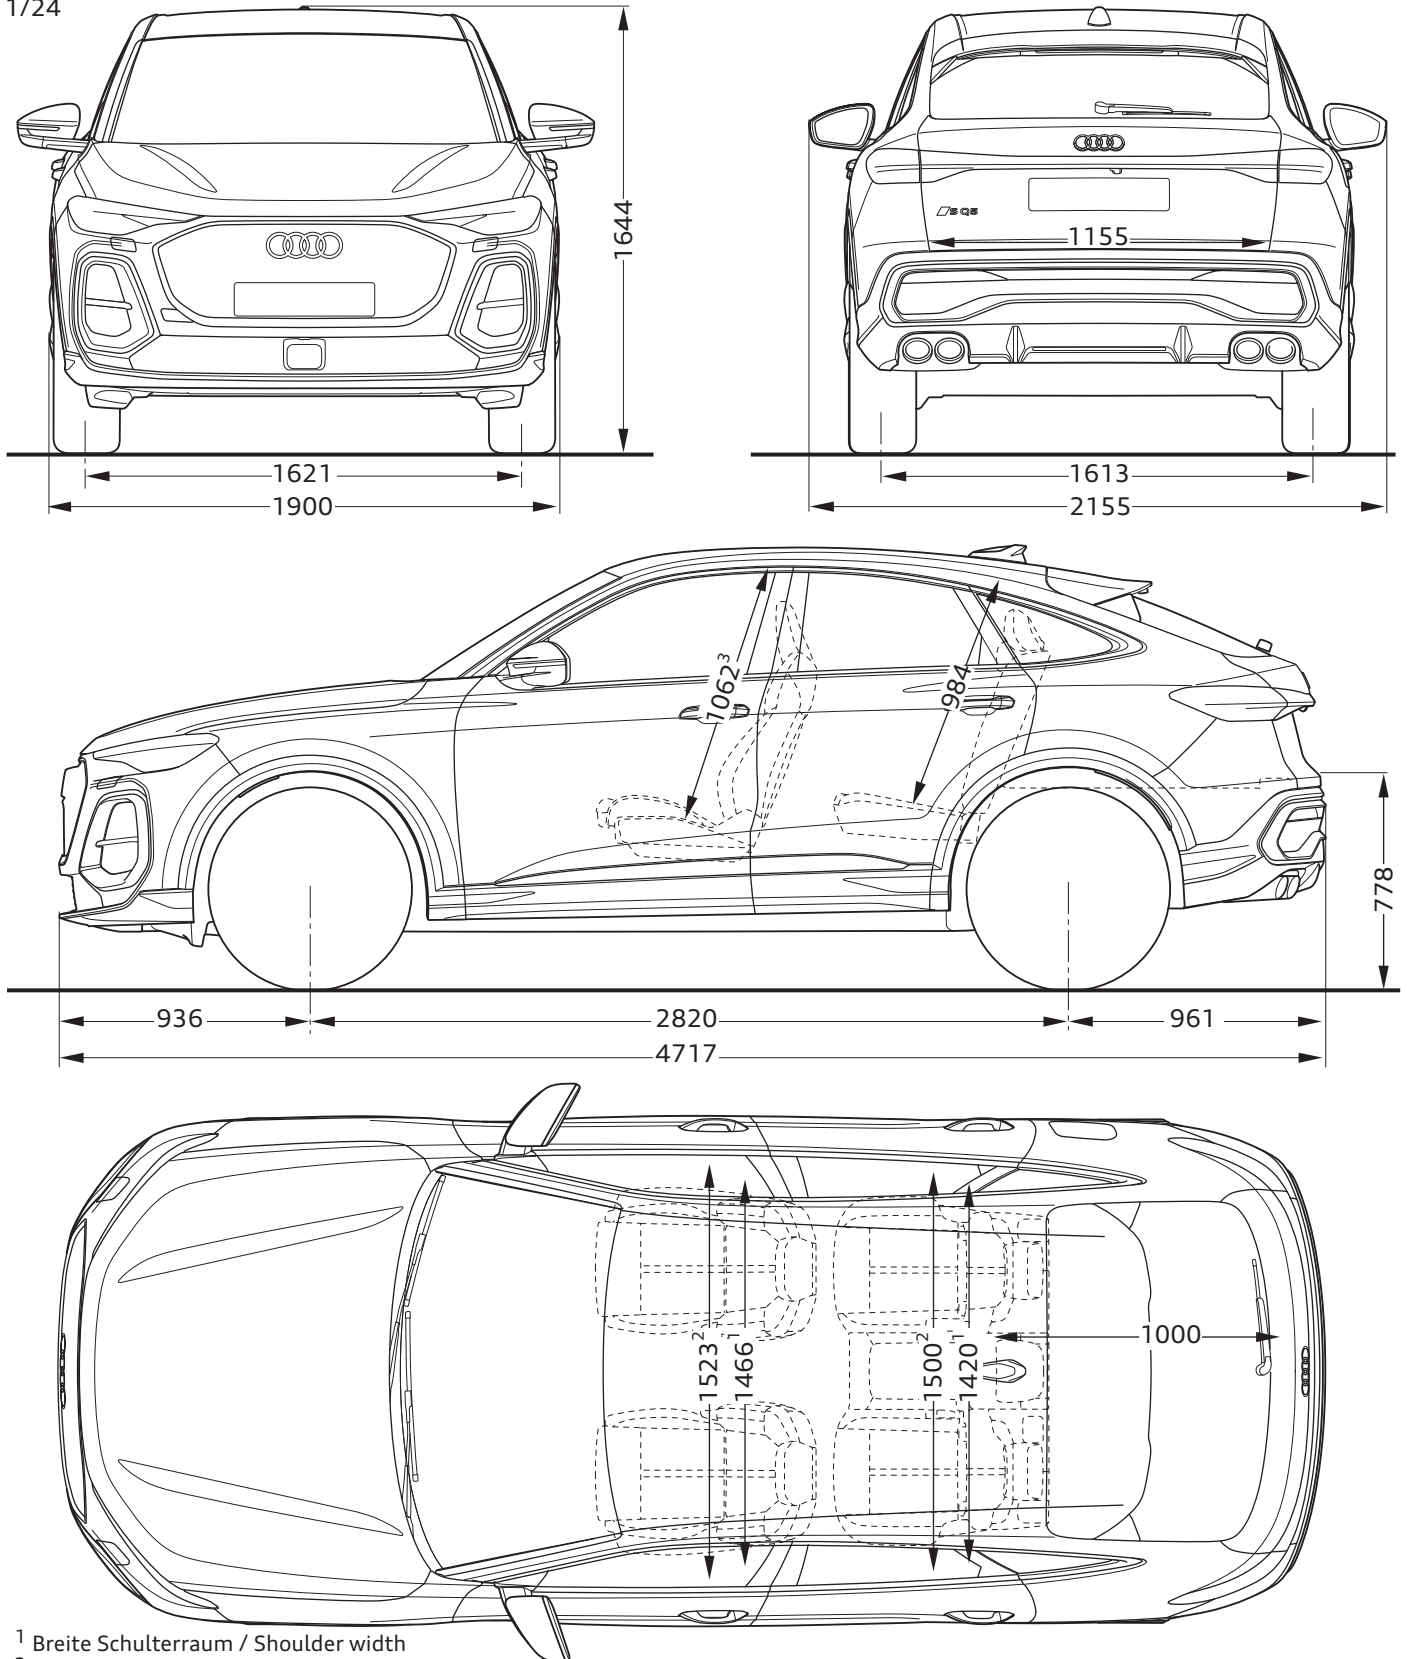

Audi SQ5 Sportback

Abmessungen
Dimensions

11/24

¹ Breite Schulterraum / Shoulder width

² Breite Ellbogenraum / Elbow width

³ maximaler Kopfraum / Maximum headroom

Angaben in Millimeter / Dimensions in millimeters

Angabe der Abmessungen bei Fahrzeugleergewicht / Dimensions of vehicle unloaded

Bei den angegebenen Werten handelt es sich um auf Datenbasis ermittelte Nominalwerte. Sie basieren auf zum Zeitpunkt der Ermittlung vorliegenden Datenständen und definierter Ausstattungsvariante.

The indicated values are data based nominal values. They refer to the present data sets at the date of the determination and a defined set of equipment