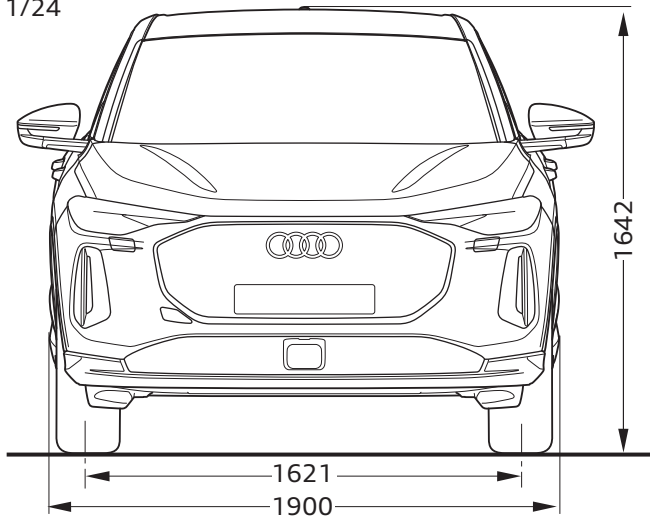

Audi Q5 Sportback

Abmessungen
Dimensions

11/24

¹ Breite Schulterraum / Shoulder width

² Breite Ellbogenraum / Elbow width

³ maximaler Kopfraum / Maximum headroom

Angaben in Millimeter / Dimensions in millimeters

Angabe der Abmessungen bei Fahrzeugleergewicht / Dimensions of vehicle unloaded

Bei den angegebenen Werten handelt es sich um auf Datenbasis ermittelte Nominalwerte. Sie basieren auf zum Zeitpunkt der Ermittlung vorliegenden Datenständen und definierter Ausstattungsvariante.