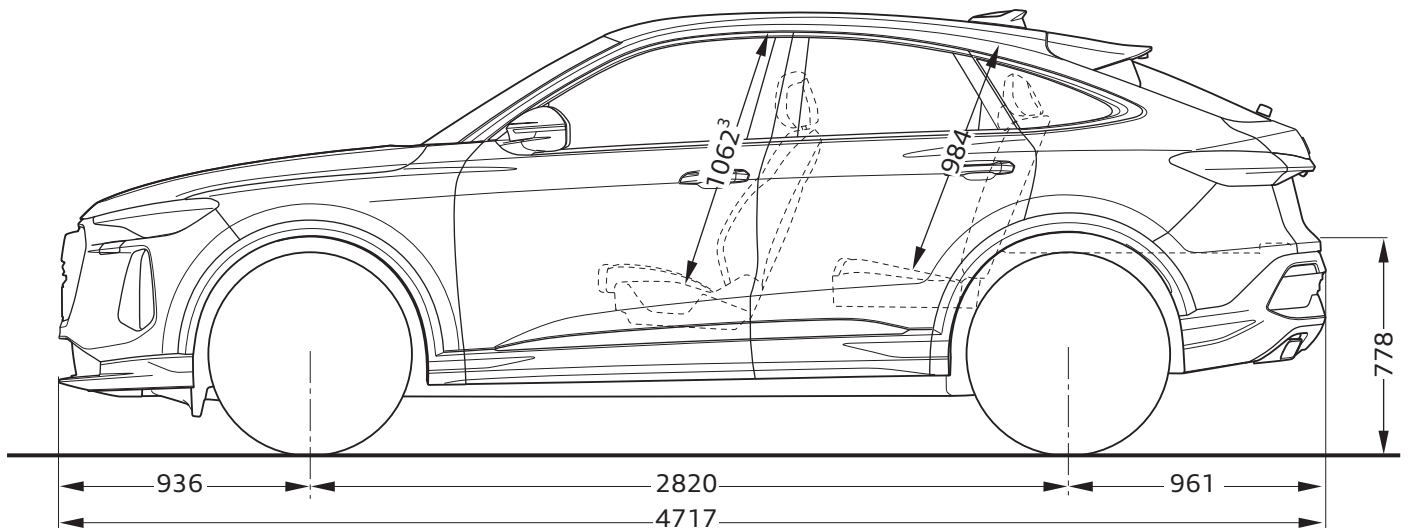

Audi Q5 Sportback

Abmessungen
Dimensions

11/24

¹ Breite Schulterraum / Shoulder width

² Breite Ellbogenraum / Elbow width

³ maximaler Kopfraum / Maximum headroom

Angaben in Millimeter / Dimensions in millimeters

Angabe der Abmessungen bei Fahrzeugleergewicht / Dimensions of vehicle unloaded

Bei den angegebenen Werten handelt es sich um auf Datenbasis ermittelte Nominalwerte. Sie basieren auf zum Zeitpunkt der Ermittlung vorliegenden Datenständen und definierter Ausstattungsvariante.