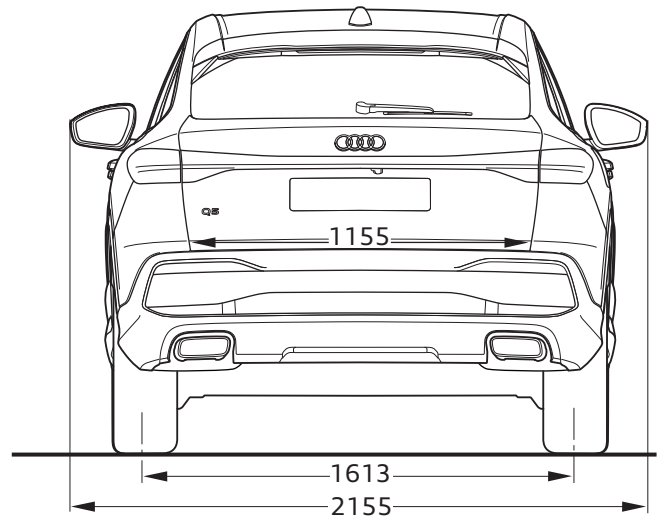

Audi Q5 Sportback

Abmessungen
Dimensions

11/24

¹ Breite Schulterraum / Shoulder width

² Breite Ellbogenraum / Elbow width

³ maximaler Kopfraum / Maximum headroom

Angaben in Millimeter / Dimensions in millimeters

Angabe der Abmessungen bei Fahrzeugleergewicht / Dimensions of vehicle unloaded

Bei den angegebenen Werten handelt es sich um auf Datenbasis ermittelte Nominalwerte. Sie basieren auf zum Zeitpunkt der Ermittlung vorliegenden Datenständen und definierter Ausstattungsvariante.