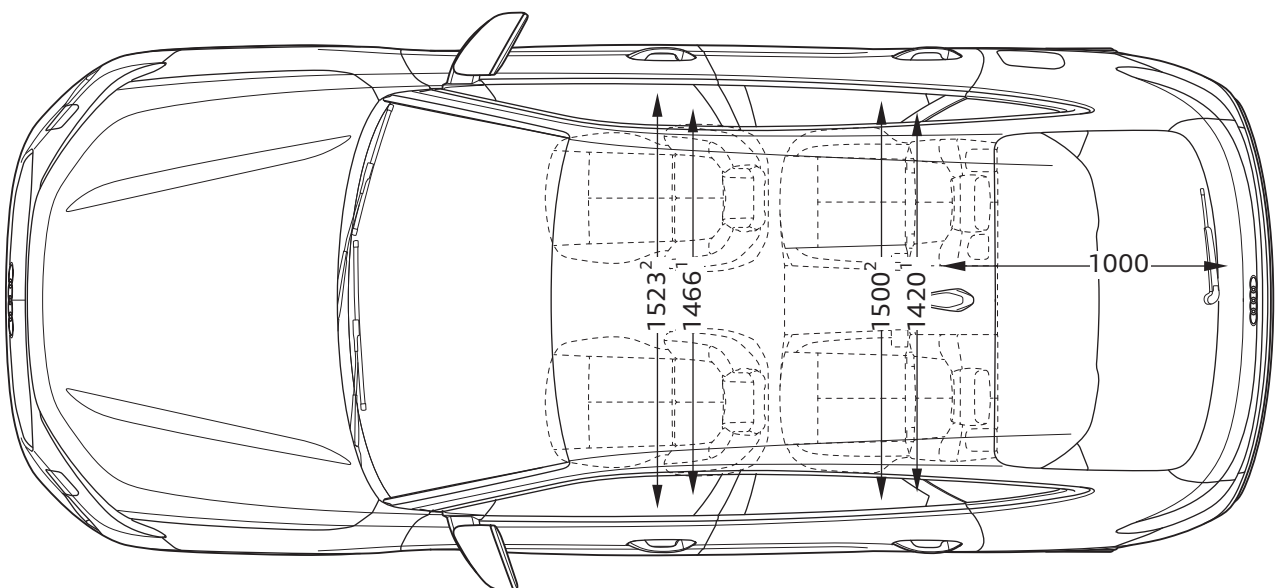

Audi Q5 Sportback

Abmessungen
Dimensions

11/24

¹ Breite Schulterraum / Shoulder width

² Breite Ellbogenraum / Elbow width

³ maximaler Kopfraum / Maximum headroom

Angaben in Millimeter / Dimensions in millimeters

Angabe der Abmessungen bei Fahrzeugleergewicht / Dimensions of vehicle unloaded

Bei den angegebenen Werten handelt es sich um auf Datenbasis ermittelte Nominalwerte. Sie basieren auf zum Zeitpunkt der Ermittlung vorliegenden Datenständen und definierter Ausstattungsvariante.