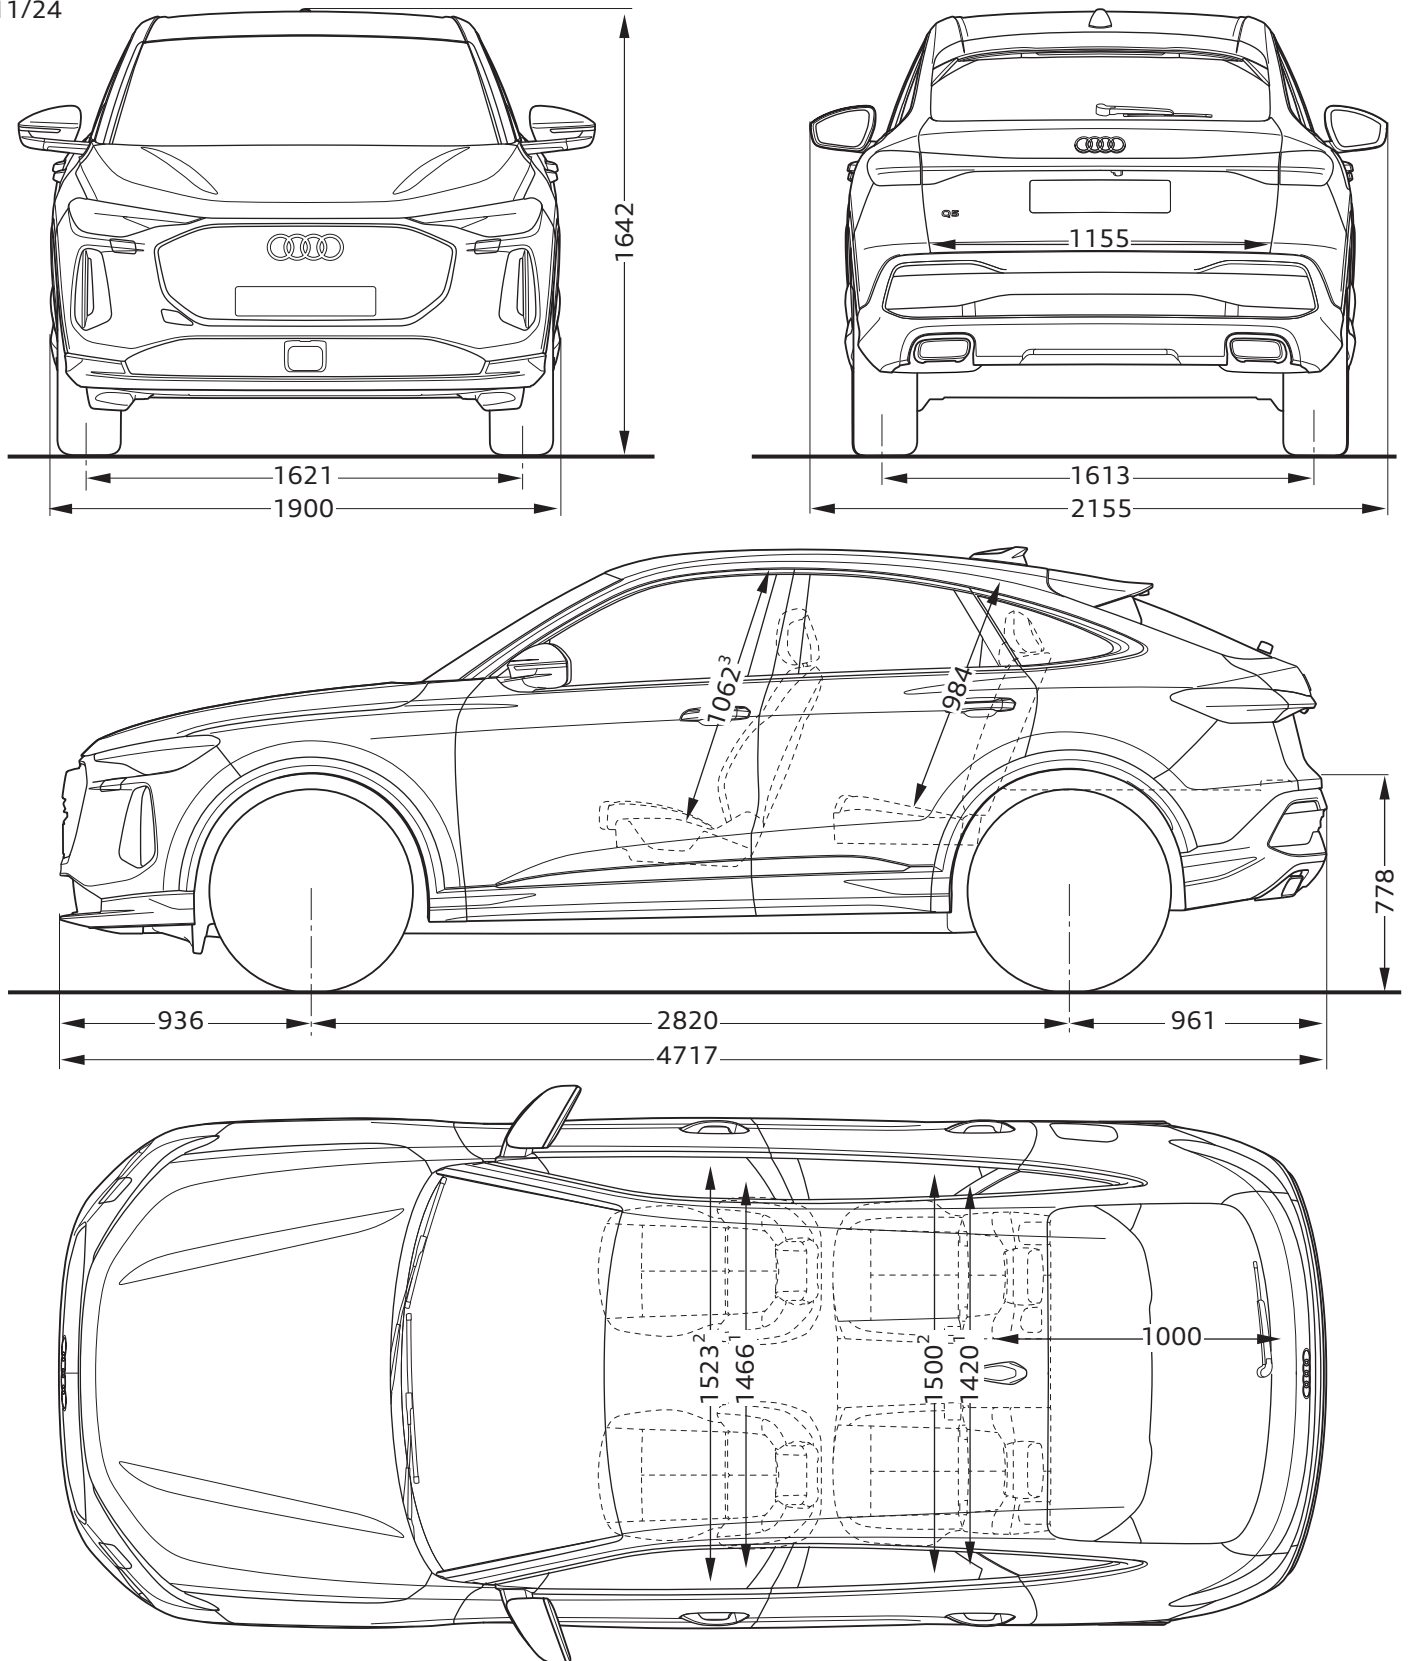

Audi Q5 Sportback

Abmessungen

Dimensions

11/24

¹ Breite Schulterraum / Shoulder width

² Breite Ellbogenraum / Elbow width

³ maximaler Kopfraum / Maximum headroom

Angaben in Millimeter / Dimensions in millimeters

Angabe der Abmessungen bei Fahrzeugleergewicht / Dimensions of vehicle unloaded

Bei den angegebenen Werten handelt es sich um auf Datenbasis ermittelte Nominalwerte. Sie basieren auf zum Zeitpunkt der Ermittlung vorliegenden Datenständen und definierter Ausstattungsvariante.

The indicated values are data based nominal values. They refer to the present data sets at the date of the determination and a defined set of equipment