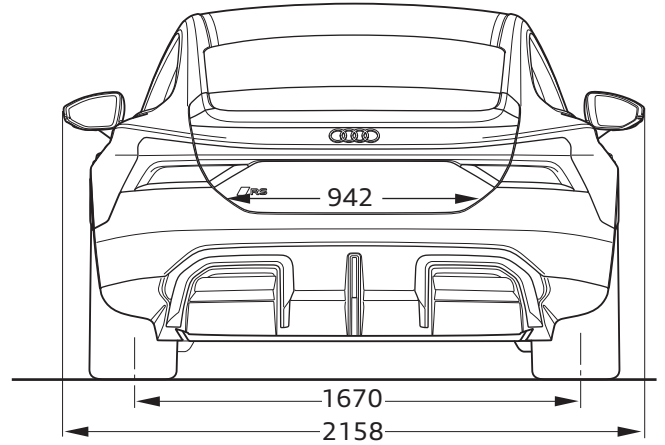

Audi RS e-tron GT performance

Abmessungen

Dimensions

06/24

¹ Breite Schulterraum / Shoulder width

² Breite Ellbogenraum / Elbow width

³ maximaler Kopfraum / Maximum headroom

* maximaler Kopfraum / Maximum headroom

Angaben in Millimeter / Dimensions in millimeters

Angabe der Abmessungen bei Fahrzeugleergewicht / Dimensions of vehicle unloaded

Bei den angegebenen Werten handelt es sich um auf Datenbasis ermittelte Nominalwerte. Sie basieren auf zum Zeitpunkt der Ermittlung vorliegenden Datenständen und definierter Ausstattungsvariante.