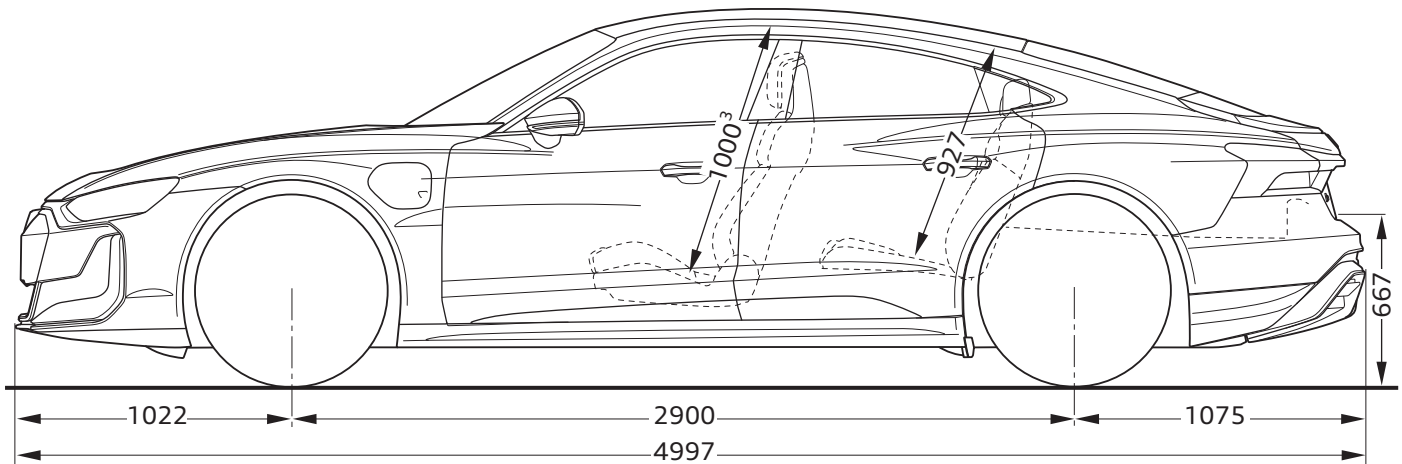

Audi RS e-tron GT performance

Abmessungen

Dimensions

06/24

¹ Breite Schulterraum / Shoulder width

² Breite Ellbogenraum / Elbow width

³ maximaler Kopfraum / Maximum headroom

* maximaler Kopfraum / Maximum headroom

Angaben in Millimeter / Dimensions in millimeters

Angabe der Abmessungen bei Fahrzeugleergewicht / Dimensions of vehicle unloaded

Bei den angegebenen Werten handelt es sich um auf Datenbasis ermittelte Nominalwerte. Sie basieren auf zum Zeitpunkt der Ermittlung vorliegenden Datenständen und definierter Ausstattungsvariante.