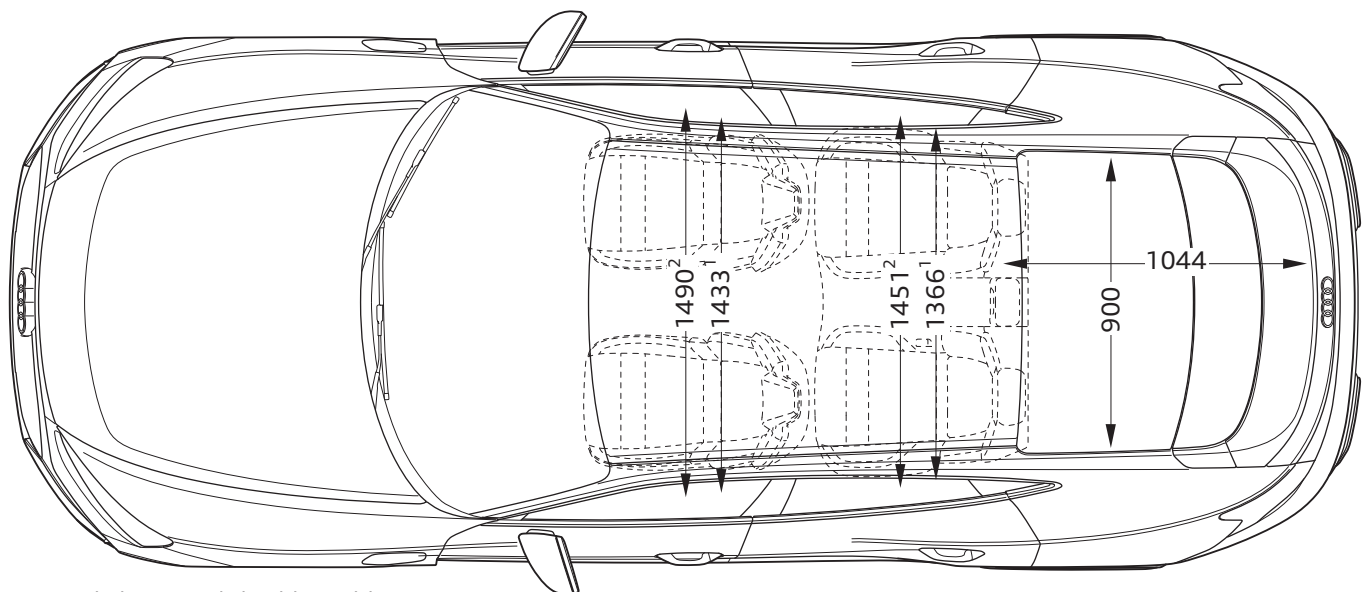

Audi RS e-tron GT performance

Abmessungen

Dimensions

06/24

¹ Breite Schulterraum / Shoulder width

² Breite Ellbogenraum / Elbow width

³ maximaler Kopfraum / Maximum headroom

* maximaler Kopfraum / Maximum headroom

Angaben in Millimeter / Dimensions in millimeters

Angabe der Abmessungen bei Fahrzeugleergewicht / Dimensions of vehicle unloaded

Bei den angegebenen Werten handelt es sich um auf Datenbasis ermittelte Nominalwerte. Sie basieren auf zum Zeitpunkt der Ermittlung vorliegenden Datenständen und definierter Ausstattungsvariante.