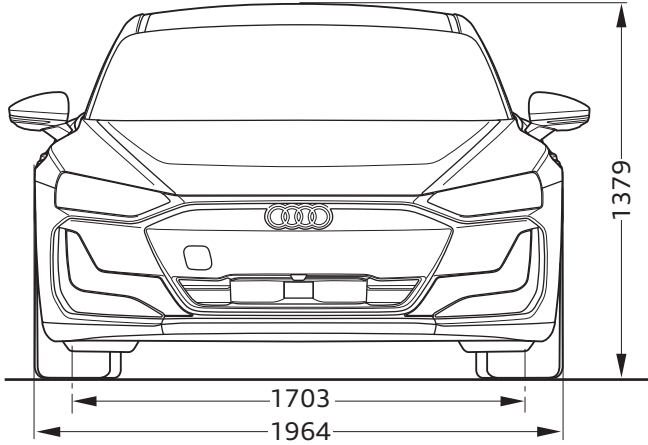

Audi RS e-tron GT performance

Abmessungen

Dimensions

06/24

¹ Breite Schulterraum / Shoulder width

² Breite Ellbogenraum / Elbow width

³ maximaler Kopfraum / Maximum headroom

* maximaler Kopfraum / Maximum headroom

Angaben in Millimeter / Dimensions in millimeters

Angabe der Abmessungen bei Fahrzeugleergewicht / Dimensions of vehicle unloaded

Bei den angegebenen Werten handelt es sich um auf Datenbasis ermittelte Nominalwerte. Sie basieren auf zum Zeitpunkt der Ermittlung vorliegenden Datenständen und definierter Ausstattungsvariante.