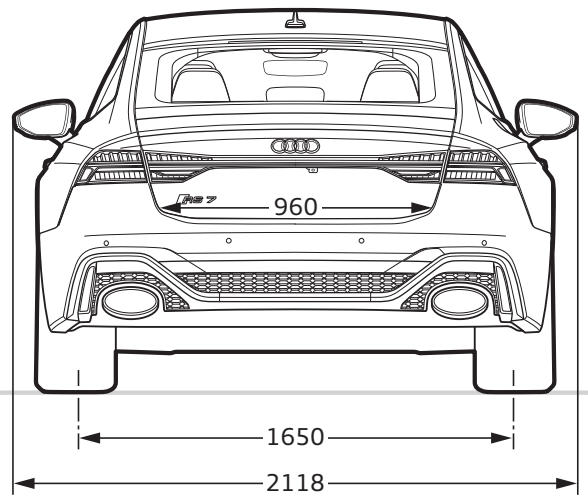

Audi RS 7 Sportback

Abmessungen
Dimensions

- * maximaler Kopfraum / Maximum headroom
- ** Breite Ellbogenraum / Elbow width
- *** Breite Schulterraum / Shoulder width

Angaben in Millimeter / Dimensions in millimeters

Angabe der Abmessungen bei Fahrzeugleergewicht / Dimensions of vehicle unloaded

Bei den angegebenen Werten handelt es sich um auf Datenbasis ermittelte Nominalwerte. Sie basieren auf zum Zeitpunkt der Ermittlung vorliegenden Datenständen und definierter Ausstattungsvariante.