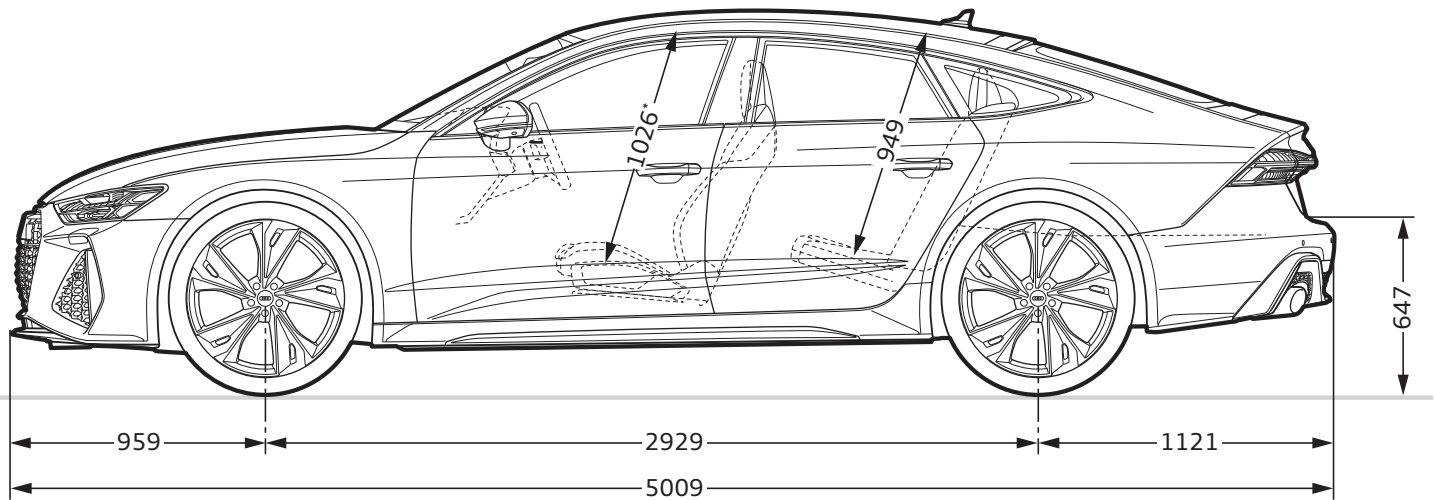

Audi RS 7 Sportback

Abmessungen
Dimensions

- * maximaler Kopfraum / Maximum headroom
- ** Breite Ellbogenraum / Elbow width
- *** Breite Schulterraum / Shoulder width

Angaben in Millimeter / Dimensions in millimeters

Angabe der Abmessungen bei Fahrzeugleergewicht / Dimensions of vehicle unloaded

Bei den angegebenen Werten handelt es sich um auf Datenbasis ermittelte Nominalwerte. Sie basieren auf zum Zeitpunkt der Ermittlung vorliegenden Datenständen und definierter Ausstattungsvariante.