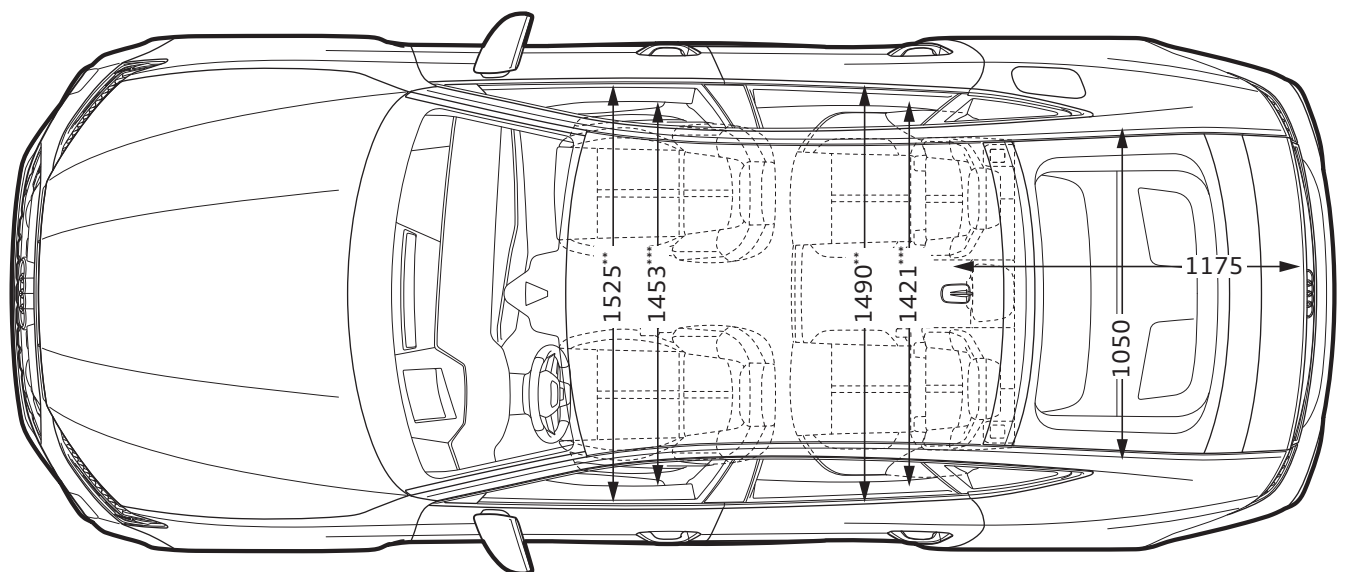

Audi RS 7 Sportback

Abmessungen
Dimensions

- * maximaler Kopfraum / Maximum headroom
- ** Breite Ellbogenraum / Elbow width
- *** Breite Schulterraum / Shoulder width

Angaben in Millimeter / Dimensions in millimeters

Angabe der Abmessungen bei Fahrzeugleergewicht / Dimensions of vehicle unloaded

Bei den angegebenen Werten handelt es sich um auf Datenbasis ermittelte Nominalwerte. Sie basieren auf zum Zeitpunkt der Ermittlung vorliegenden Datenständen und definierter Ausstattungsvariante.