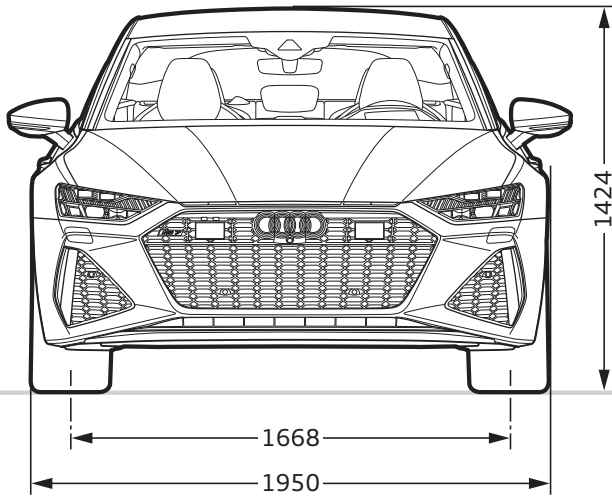

Audi RS 7 Sportback

Abmessungen
Dimensions

- * maximaler Kopfraum / Maximum headroom
- ** Breite Ellbogenraum / Elbow width
- *** Breite Schulterraum / Shoulder width

Angaben in Millimeter / Dimensions in millimeters

Angabe der Abmessungen bei Fahrzeugleergewicht / Dimensions of vehicle unloaded

Bei den angegebenen Werten handelt es sich um auf Datenbasis ermittelte Nominalwerte. Sie basieren auf zum Zeitpunkt der Ermittlung vorliegenden Datenständen und definierter Ausstattungsvariante.