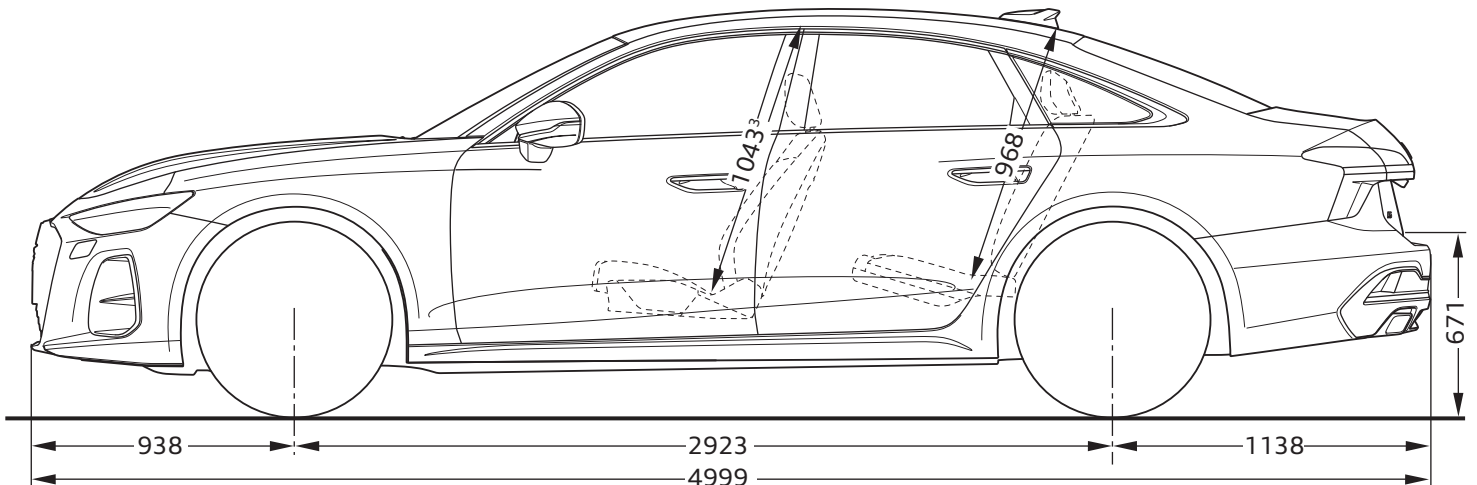

Audi A6 Limousine

Abmessungen

Dimensions

03/25

¹ Breite Schulterraum / Shoulder width

² Breite Ellbogenraum / Elbow width

³ maximaler Kopfraum / Maximum headroom

Angaben in Millimeter / Dimensions in millimeters

Fahrzeughöhe mit Dachantenne / Height with roof aerial

Angabe der Abmessungen bei Fahrzeugleergewicht / Dimensions of vehicle unloaded

Bei den angegebenen Werten handelt es sich um auf Datenbasis ermittelte Nominalwerte. Sie basieren auf zum Zeitpunkt der Ermittlung vorliegenden Datenständen und definierter Ausstattungsvariante.