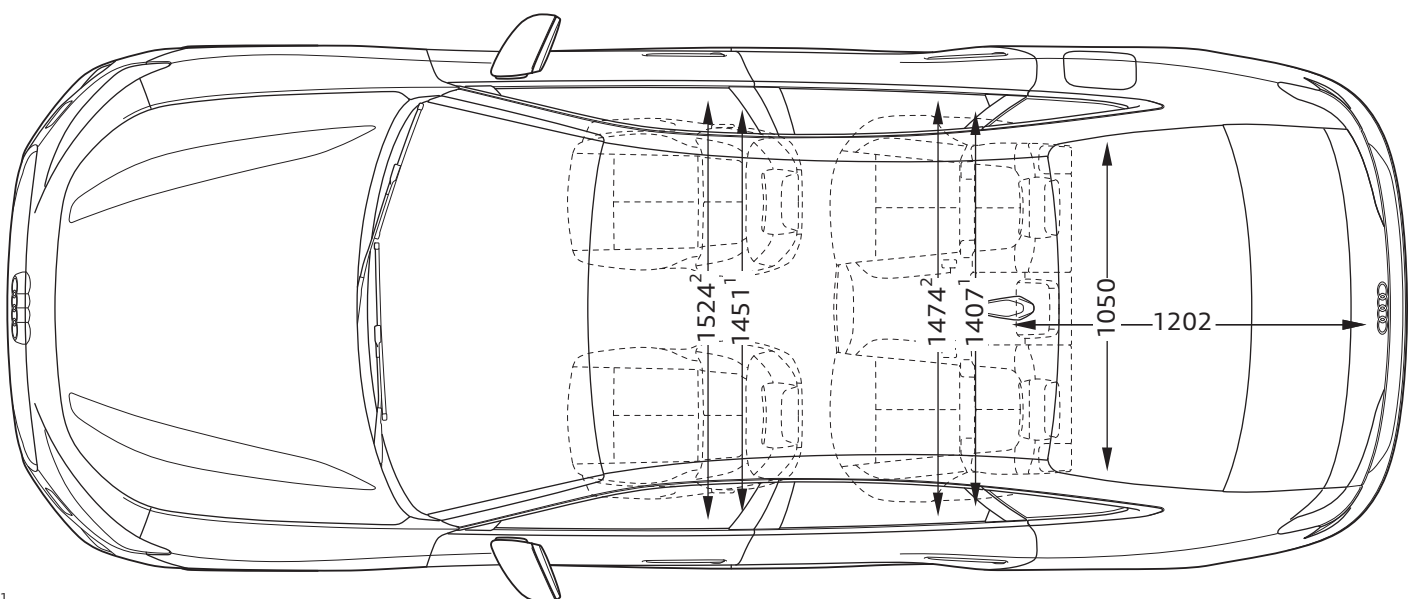

Audi A6 Limousine

Abmessungen

Dimensions

03/25

¹ Breite Schulterraum / Shoulder width

² Breite Ellbogenraum / Elbow width

³ maximaler Kopfraum / Maximum headroom

Angaben in Millimeter / Dimensions in millimeters

Fahrzeughöhe mit Dachantenne / Height with roof aerial

Angabe der Abmessungen bei Fahrzeugleergewicht / Dimensions of vehicle unloaded

Bei den angegebenen Werten handelt es sich um auf Datenbasis ermittelte Nominalwerte. Sie basieren auf zum Zeitpunkt der Ermittlung vorliegenden Datenständen und definierter Ausstattungsvariante.