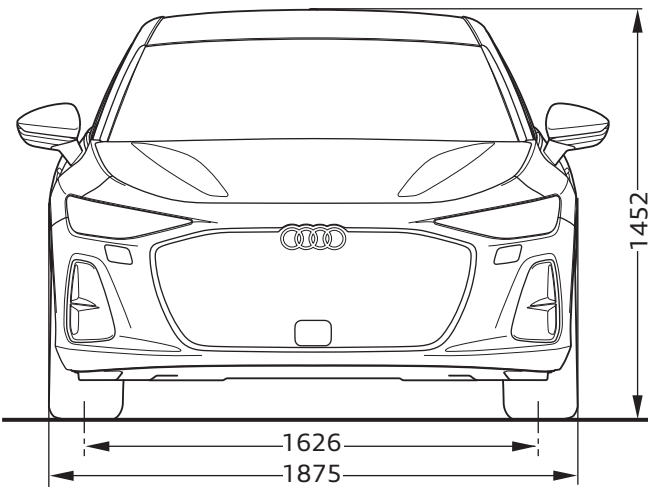

Audi A6 Limousine

Abmessungen

Dimensions

03/25

¹ Breite Schulterraum / Shoulder width

² Breite Ellbogenraum / Elbow width

³ maximaler Kopfraum / Maximum headroom

Angaben in Millimeter / Dimensions in millimeters

Fahrzeughöhe mit Dachantenne / Height with roof aerial

Angabe der Abmessungen bei Fahrzeugleergewicht / Dimensions of vehicle unloaded

Bei den angegebenen Werten handelt es sich um auf Datenbasis ermittelte Nominalwerte. Sie basieren auf zum Zeitpunkt der Ermittlung vorliegenden Datenständen und definierter Ausstattungsvariante.