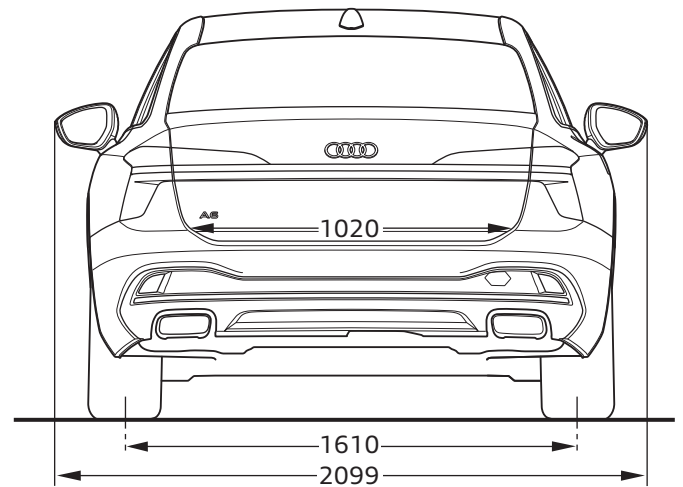

Audi A6 Limousine

Abmessungen

Dimensions

03/25

¹ Breite Schulterraum / Shoulder width

² Breite Ellbogenraum / Elbow width

³ maximaler Kopfraum / Maximum headroom

Angaben in Millimeter / Dimensions in millimeters

Fahrzeughöhe mit Dachantenne / Height with roof aerial

Angabe der Abmessungen bei Fahrzeugleergewicht / Dimensions of vehicle unloaded

Bei den angegebenen Werten handelt es sich um auf Datenbasis ermittelte Nominalwerte. Sie basieren auf zum Zeitpunkt der Ermittlung vorliegenden Datenständen und definierter Ausstattungsvariante.