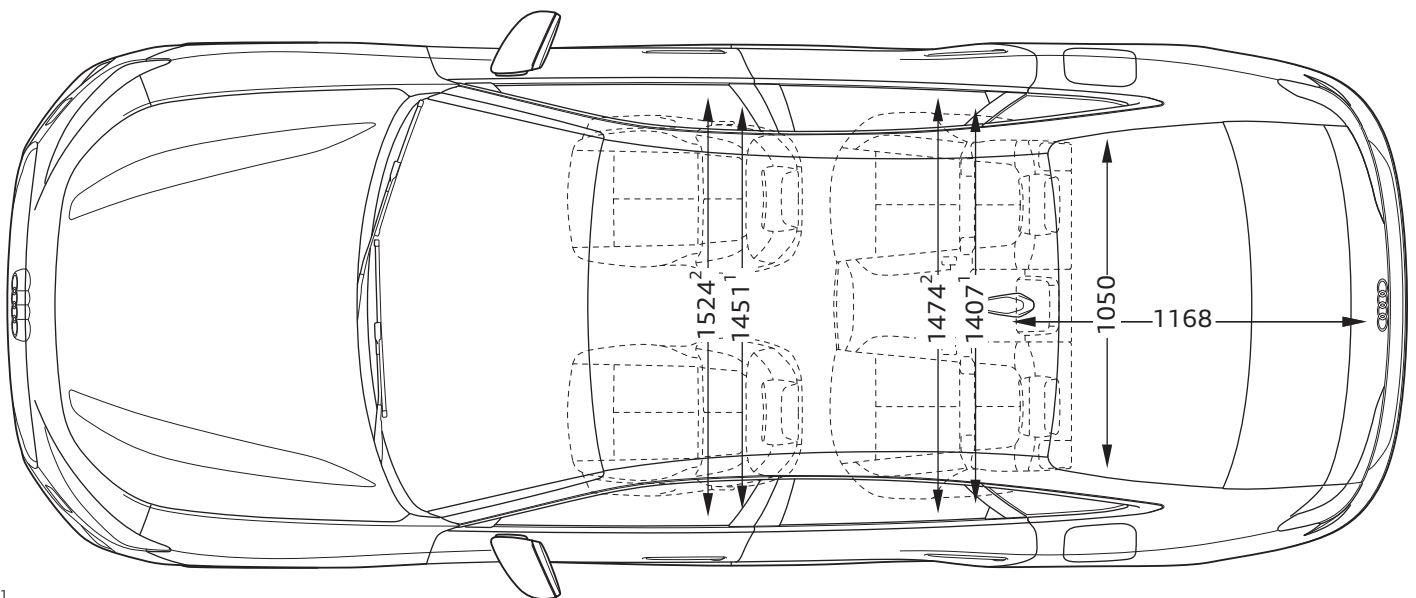

# Audi A6 Limousine e-hybrid

Abmessungen

Dimensions

05/25

<sup>1</sup> Breite Schulterraum / Shoulder width

<sup>2</sup> Breite Ellbogenraum / Elbow width

<sup>3</sup> maximaler Kopfraum / Maximum headroom

Angaben in Millimeter / Dimensions in millimeters

Fahrzeughöhe mit Dachantenne / Height with roof aerial

Angabe der Abmessungen bei Fahrzeugleergewicht / Dimensions of vehicle unloaded

Bei den angegebenen Werten handelt es sich um auf Datenbasis ermittelte Nominalwerte. Sie basieren auf zum Zeitpunkt der Ermittlung vorliegenden Datenständen und definierter Ausstattungsvariante.