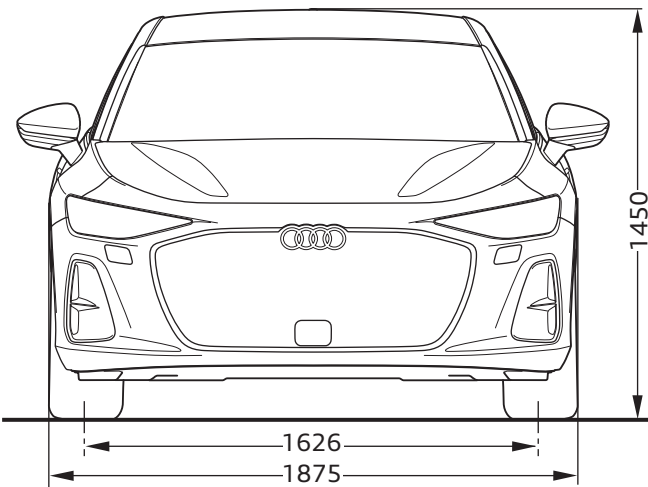

# Audi A6 Limousine e-hybrid

Abmessungen

Dimensions

05/25

<sup>1</sup> Breite Schulterraum / Shoulder width

<sup>2</sup> Breite Ellbogenraum / Elbow width

<sup>3</sup> maximaler Kopfraum / Maximum headroom

Angaben in Millimeter / Dimensions in millimeters

Fahrzeughöhe mit Dachantenne / Height with roof aerial

Angabe der Abmessungen bei Fahrzeugleergewicht / Dimensions of vehicle unloaded

Bei den angegebenen Werten handelt es sich um auf Datenbasis ermittelte Nominalwerte. Sie basieren auf zum Zeitpunkt der Ermittlung vorliegenden Datenständen und definierter Ausstattungsvariante.