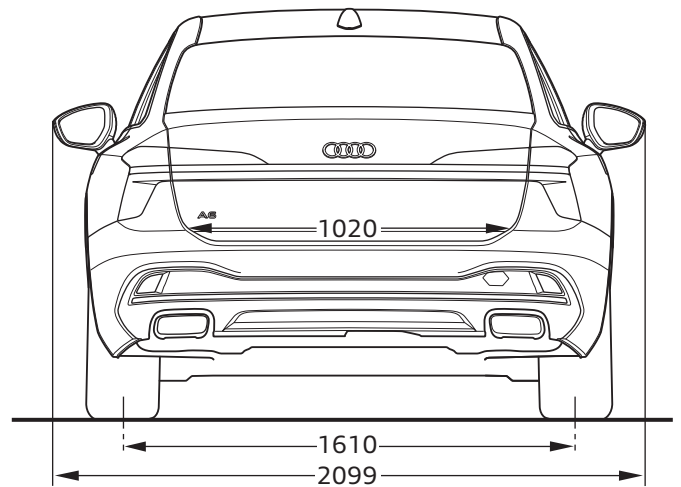

# Audi A6 Limousine e-hybrid

Abmessungen

Dimensions

05/25

<sup>1</sup> Breite Schulterraum / Shoulder width

<sup>2</sup> Breite Ellbogenraum / Elbow width

<sup>3</sup> maximaler Kopfraum / Maximum headroom

Angaben in Millimeter / Dimensions in millimeters

Fahrzeughöhe mit Dachantenne / Height with roof aerial

Angabe der Abmessungen bei Fahrzeugleergewicht / Dimensions of vehicle unloaded

Bei den angegebenen Werten handelt es sich um auf Datenbasis ermittelte Nominalwerte. Sie basieren auf zum Zeitpunkt der Ermittlung vorliegenden Datenständen und definierter Ausstattungsvariante.