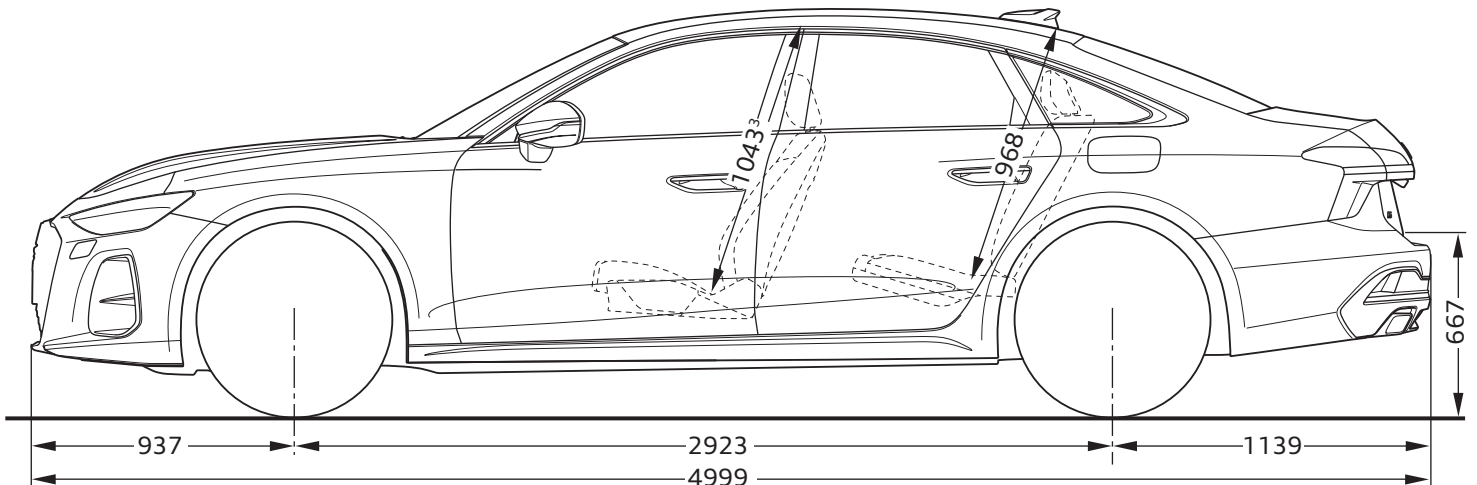

# Audi A6 Limousine e-hybrid

Abmessungen

Dimensions

05/25

<sup>1</sup> Breite Schulterraum / Shoulder width

<sup>2</sup> Breite Ellbogenraum / Elbow width

<sup>3</sup> maximaler Kopfraum / Maximum headroom

Angaben in Millimeter / Dimensions in millimeters

Fahrzeughöhe mit Dachantenne / Height with roof aerial

Angabe der Abmessungen bei Fahrzeugleergewicht / Dimensions of vehicle unloaded

Bei den angegebenen Werten handelt es sich um auf Datenbasis ermittelte Nominalwerte. Sie basieren auf zum Zeitpunkt der Ermittlung vorliegenden Datenständen und definierter Ausstattungsvariante.