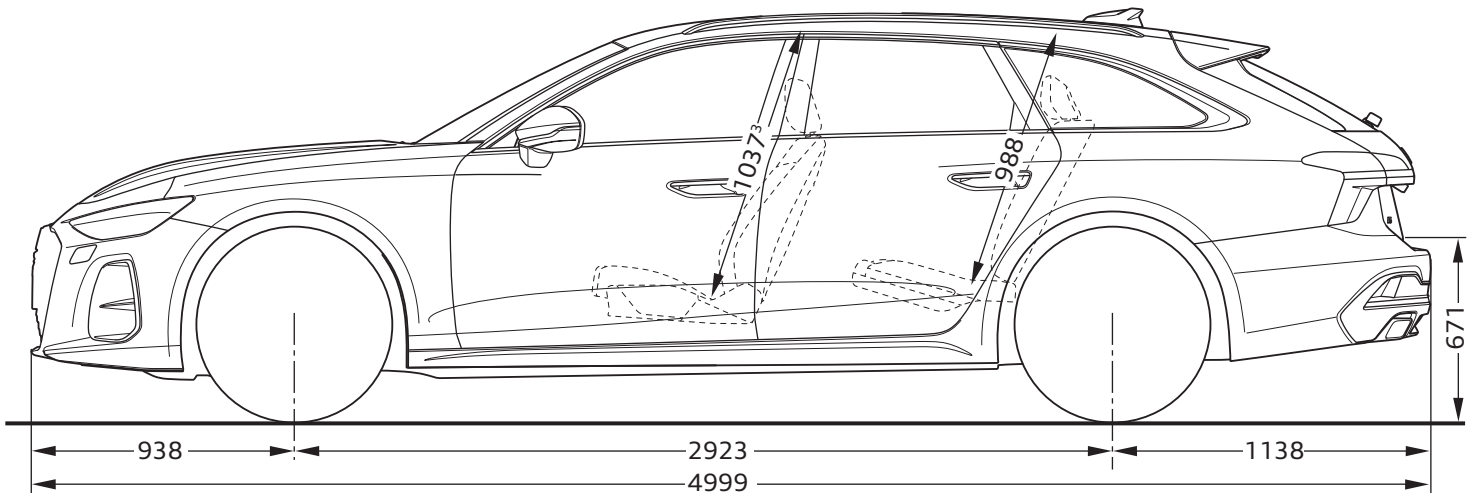

Audi A6 Avant

Abmessungen
Dimensions

03/25

¹ Breite Schulterraum / Shoulder width

² Ellbogenraum / Elbow width maximaler

³ Kopfraum / Maximum headroom

Angaben in Millimeter / Dimensions in millimeters

Fahrzeughöhe mit Dachantenne / Height with roof aerial

Angabe der Abmessungen bei Fahrzeugleergewicht / Dimensions of vehicle unloaded

Bei den angegebenen Werten handelt es sich um auf Datenbasis ermittelte Nominalwerte. Sie basieren auf zum Zeitpunkt der Ermittlung vorliegenden Datenständen und definierter Ausstattungsvariante.

The indicated values are data based nominal values. They refer to the present data sets at the date of the determination and a defined set of equipment

Die gezeigten Endrohre entsprechen der TFSI-Motorisierung. Die Endrohre der TDI-Motorisierung weichen davon ab. / The tailpipes shown correspond to the TFSI engine. The tailpipes of the TDI engine differ from this.