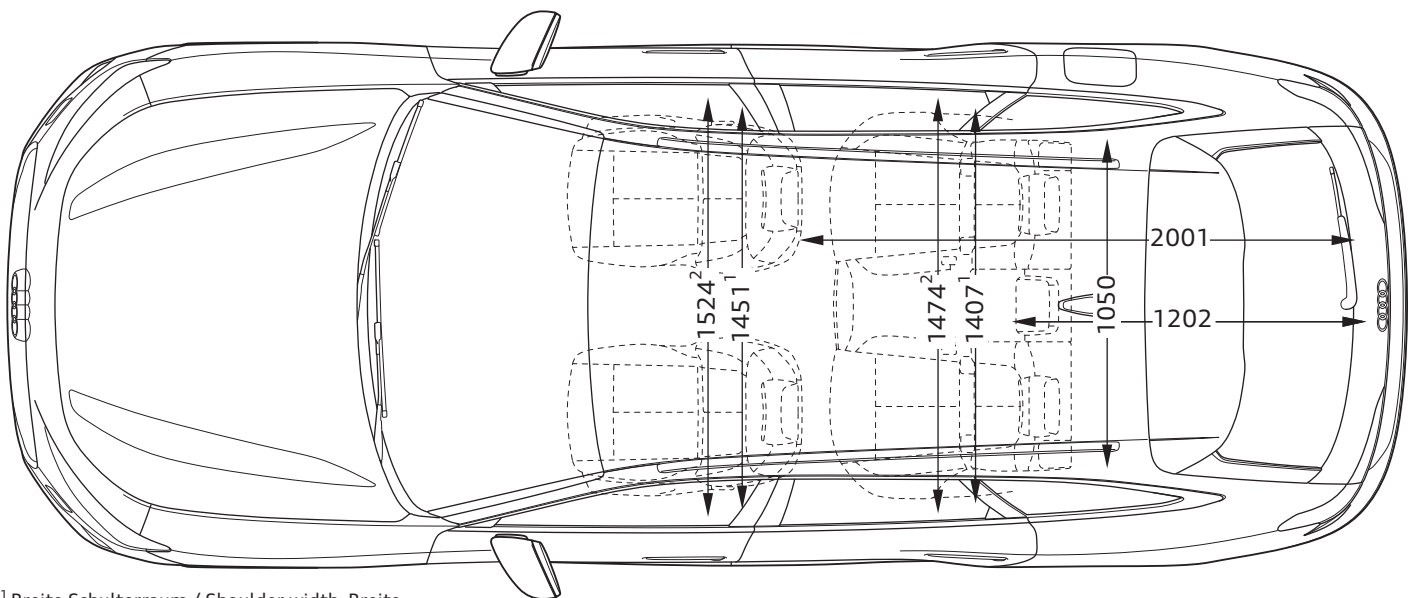

Audi A6 Avant

Abmessungen
Dimensions

03/25

¹ Breite Schulterraum / Shoulder width

² Ellbogenraum / Elbow width maximaler

³ Kopfraum / Maximum headroom

Angaben in Millimeter / Dimensions in millimeters

Fahrzeughöhe mit Dachantenne / Height with roof aerial

Angabe der Abmessungen bei Fahrzeugleergewicht / Dimensions of vehicle unloaded

Bei den angegebenen Werten handelt es sich um auf Datenbasis ermittelte Nominalwerte. Sie basieren auf zum Zeitpunkt der Ermittlung vorliegenden Datenständen und definierter Ausstattungsvariante.

The indicated values are data based nominal values. They refer to the present data sets at the date of the determination and a defined set of equipment

Die gezeigten Endrohre entsprechen der TFSI-Motorisierung. Die Endrohre der TDI-Motorisierung weichen davon ab. / The tailpipes shown correspond to the TFSI engine. The tailpipes of the TDI engine differ from this.