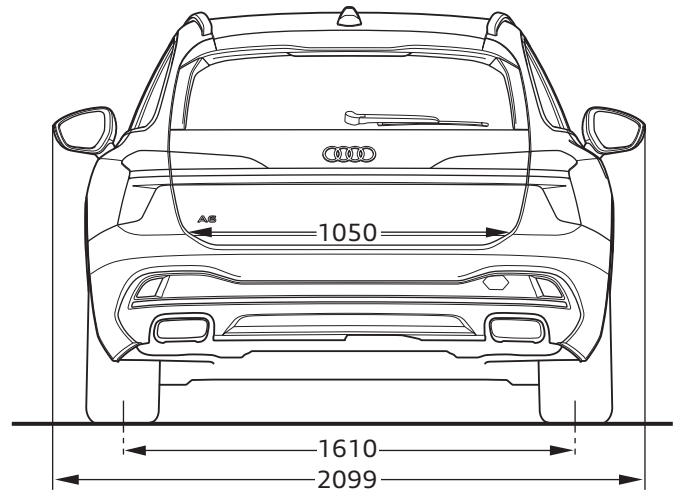

Audi A6 Avant

Abmessungen
Dimensions

03/25

¹ Breite Schulterraum / Shoulder width

² Ellbogenraum / Elbow width maximaler

³ Kopfraum / Maximum headroom

Angaben in Millimeter / Dimensions in millimeters

Fahrzeughöhe mit Dachantenne / Height with roof aerial

Angabe der Abmessungen bei Fahrzeugleergewicht / Dimensions of vehicle unloaded

Bei den angegebenen Werten handelt es sich um auf Datenbasis ermittelte Nominalwerte. Sie basieren auf zum Zeitpunkt der Ermittlung vorliegenden Datenständen und definierter Ausstattungsvariante.

The indicated values are data based nominal values. They refer to the present data sets at the date of the determination and a defined set of equipment

Die gezeigten Endrohre entsprechen der TFSI-Motorisierung. Die Endrohre der TDI-Motorisierung weichen davon ab. / The tailpipes shown correspond to the TFSI engine. The tailpipes of the TDI engine differ from this.