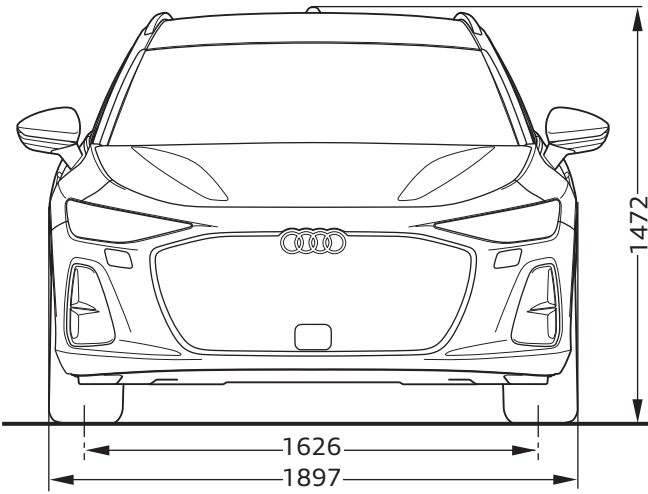

Audi A6 Avant

Abmessungen
Dimensions

03/25

¹ Breite Schulterraum / Shoulder width

² Ellbogenraum / Elbow width maximaler

³ Kopfraum / Maximum headroom

Angaben in Millimeter / Dimensions in millimeters

Fahrzeughöhe mit Dachantenne / Height with roof aerial

Angabe der Abmessungen bei Fahrzeugleergewicht / Dimensions of vehicle unloaded

Bei den angegebenen Werten handelt es sich um auf Datenbasis ermittelte Nominalwerte. Sie basieren auf zum Zeitpunkt der Ermittlung vorliegenden Datenständen und definierter Ausstattungsvariante.