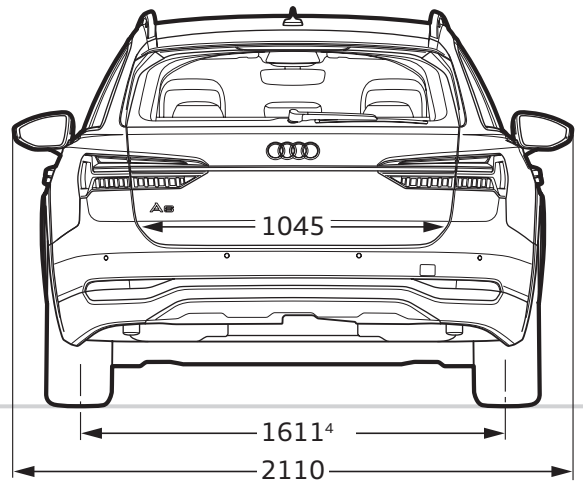

Audi A6 allroad

Abmessungen
Dimensions
06/19

¹ Breite Schulterraum / Shoulder width

² Breite Ellbogenraum / Elbow width

³ maximaler Kopfraum / Maximum headroom

⁴ Normalniveau / normal mode

⁵ Hochniveau 2 / lift mode

Angaben in Millimeter / Dimensions in millimeters

Angabe der Abmessungen bei Fahrzeugleergewicht / Dimensions of vehicle unloaded