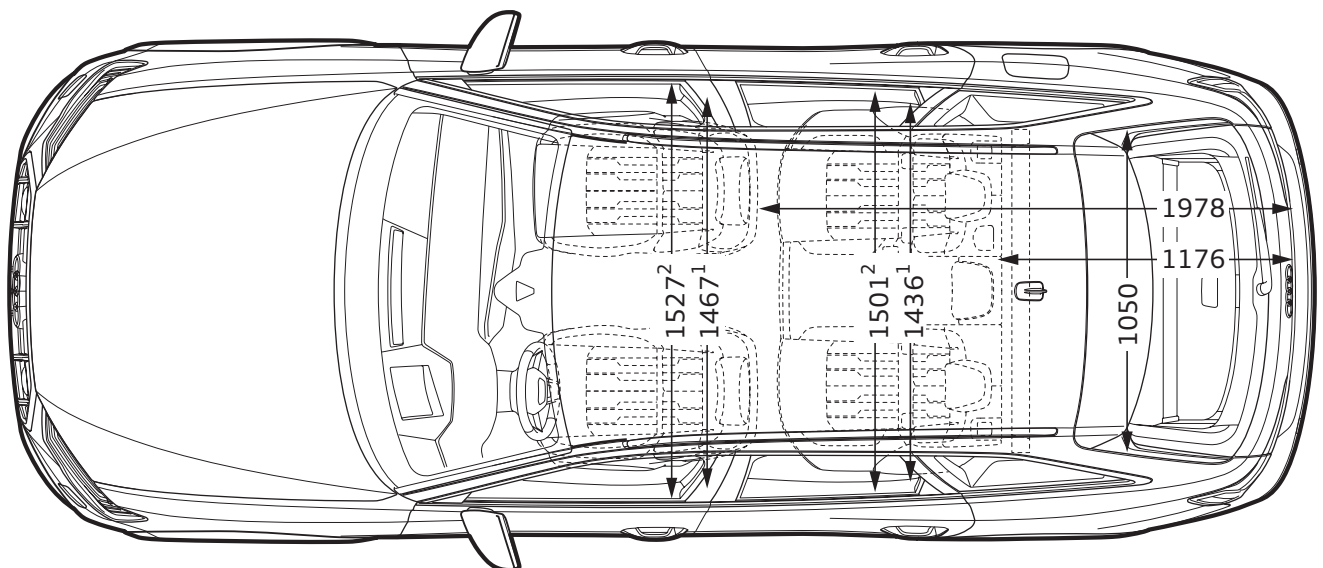

Audi A6 allroad

Abmessungen
Dimensions
06/19

¹ Breite Schulterraum / Shoulder width

² Breite Ellbogenraum / Elbow width

³ maximaler Kopfraum / Maximum headroom

⁴ Normalniveau / normal mode

⁵ Hochniveau 2 / lift mode

Angaben in Millimeter / Dimensions in millimeters

Angabe der Abmessungen bei Fahrzeugleergewicht / Dimensions of vehicle unloaded