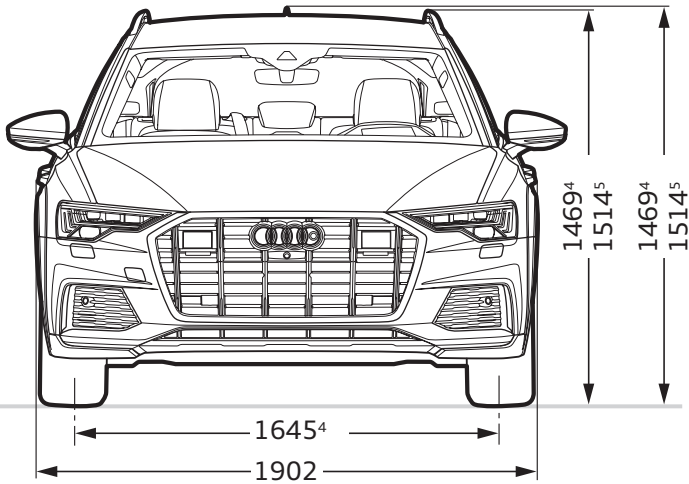

Audi A6 allroad

Abmessungen
Dimensions
06/19

¹ Breite Schulterraum / Shoulder width

² Breite Ellbogenraum / Elbow width

³ maximaler Kopfraum / Maximum headroom

⁴ Normalniveau / normal mode

⁵ Hochniveau 2 / lift mode

Angaben in Millimeter / Dimensions in millimeters

Angabe der Abmessungen bei Fahrzeugleergewicht / Dimensions of vehicle unloaded