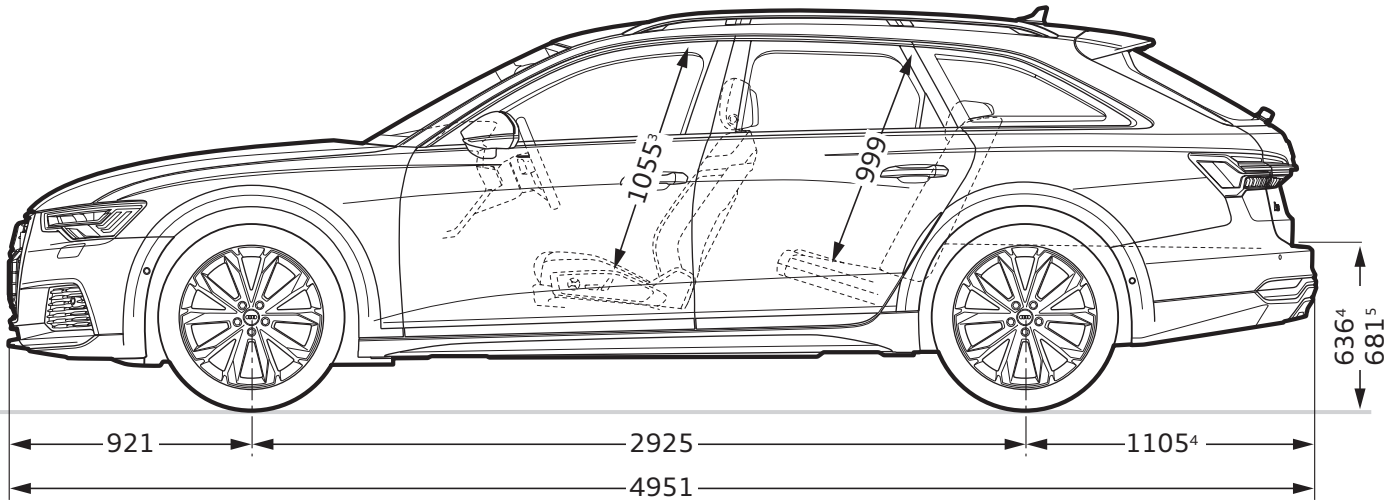

Audi A6 allroad

Abmessungen
Dimensions
06/19

¹ Breite Schulterraum / Shoulder width

² Breite Ellbogenraum / Elbow width

³ maximaler Kopfraum / Maximum headroom

⁴ Normalniveau / normal mode

⁵ Hochniveau 2 / lift mode

Angaben in Millimeter / Dimensions in millimeters

Angabe der Abmessungen bei Fahrzeugleergewicht / Dimensions of vehicle unloaded