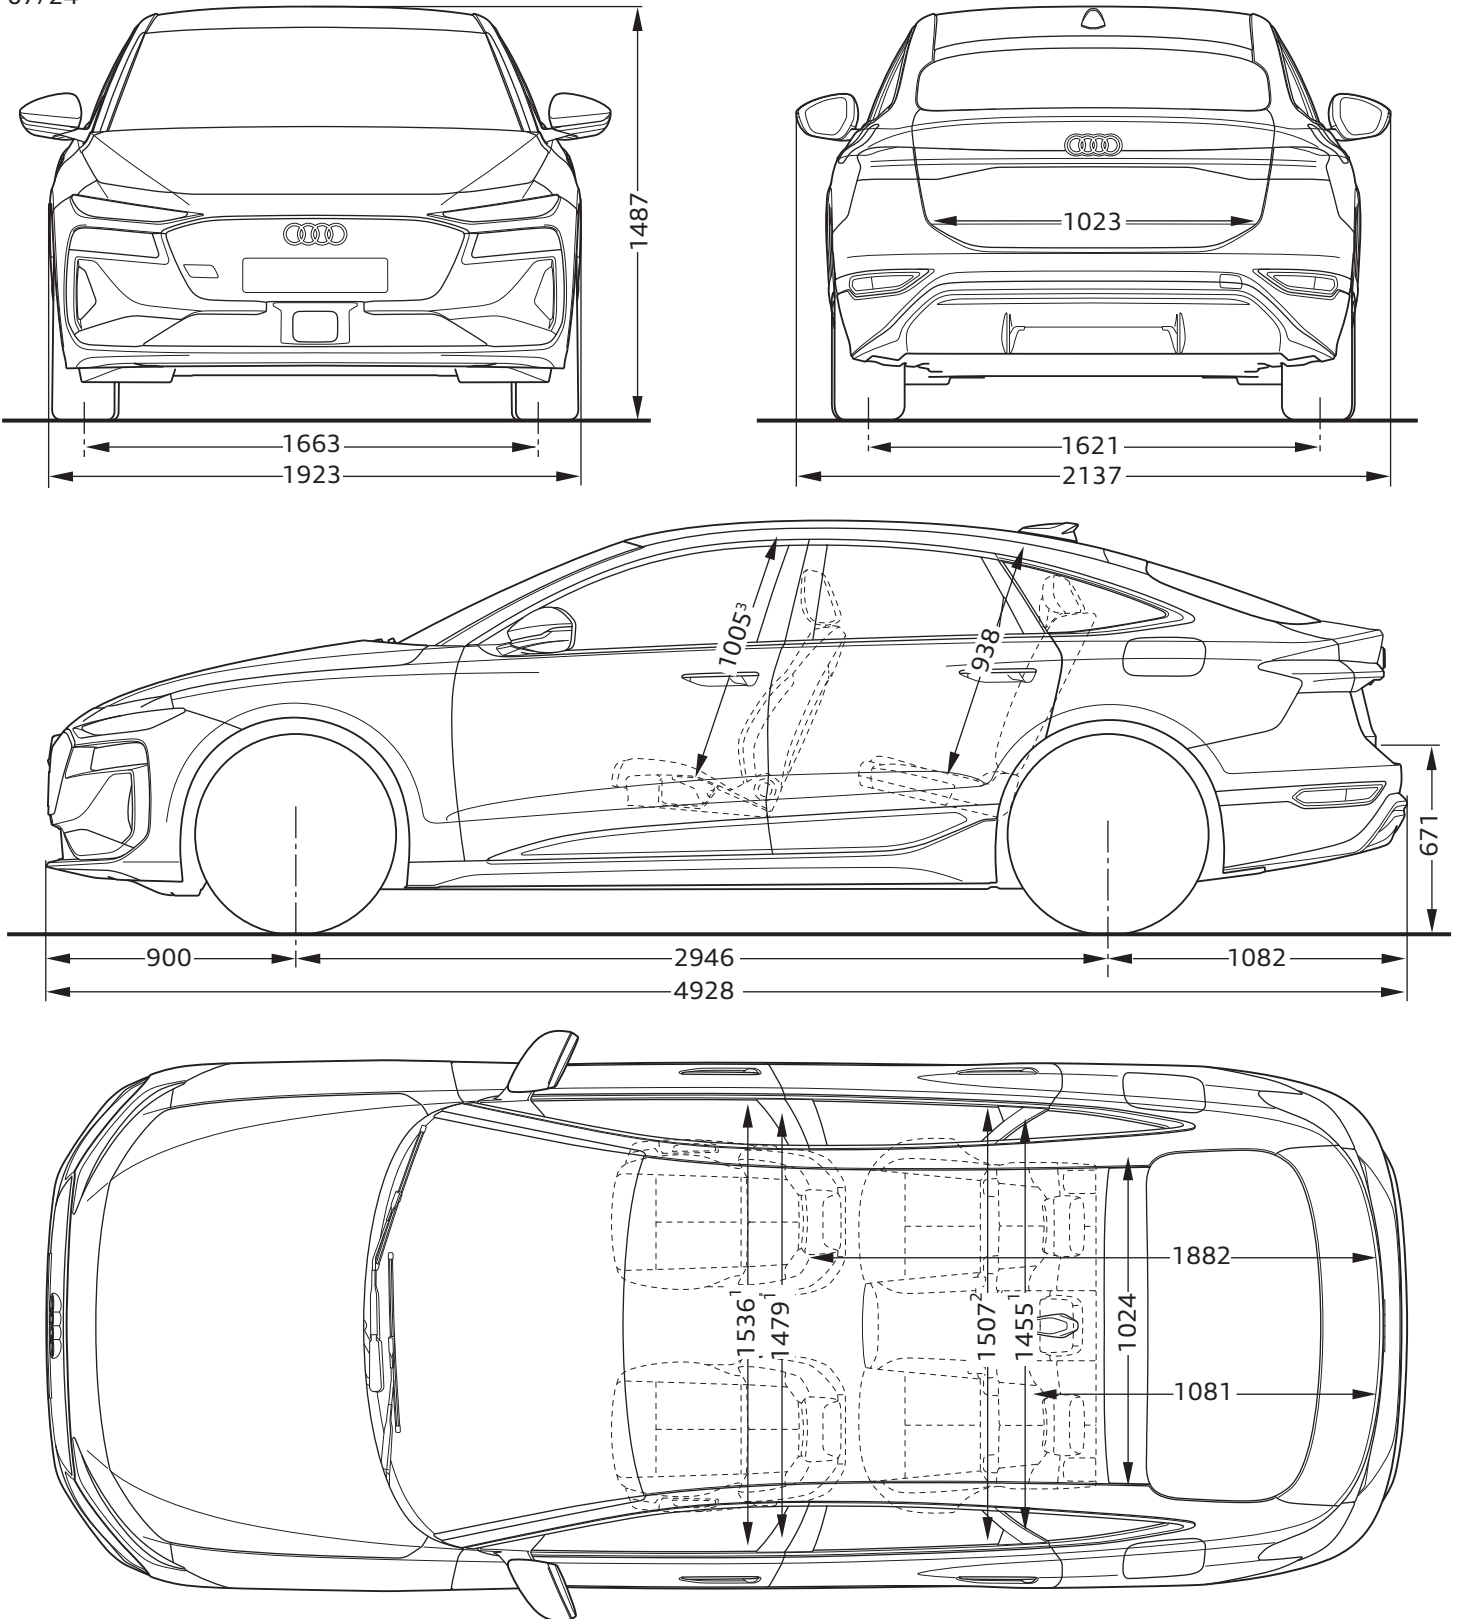

Audi A6 Sportback e-tron

Abmessungen

Dimensions

07/24

¹ Breite Schulterraum / Shoulder width

² Breite Ellbogenraum / Elbow width

³ maximaler Kopfraum / Maximum headroom

Angaben in Millimeter / Dimensions in millimeters

Angabe der Abmessungen bei Fahrzeugleergewicht / Dimensions of vehicle unloaded

Bei den angegebenen Werten handelt es sich um auf Datenbasis ermittelte Nominalwerte. Sie basieren auf zum Zeitpunkt der Ermittlung vorliegenden Datenständen und definierter Ausstattungsvariante.

The indicated values are data based nominal values. They refer to the present data sets at the date of the determination and a defined set of equipment