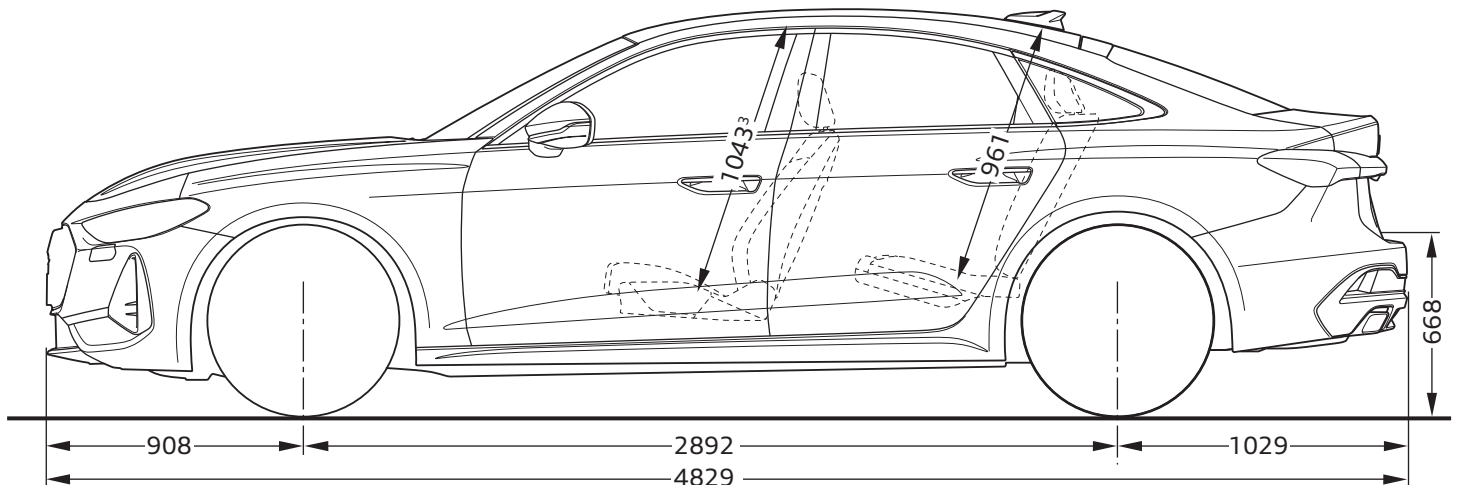

Audi A5 Limousine

Abmessungen

Dimensions

04/24

¹ Breite Schulterraum / Shoulder width

² Breite Ellbogenraum / Elbow width

³ maximaler Kopfraum / Maximum headroom

Fahrzeughöhe mit Dachantenne / Height with roof aerial

Angaben in Millimeter / Dimensions in millimeters

Angabe der Abmessungen bei Fahrzeuergewicht / Dimensions of vehicle unloaded