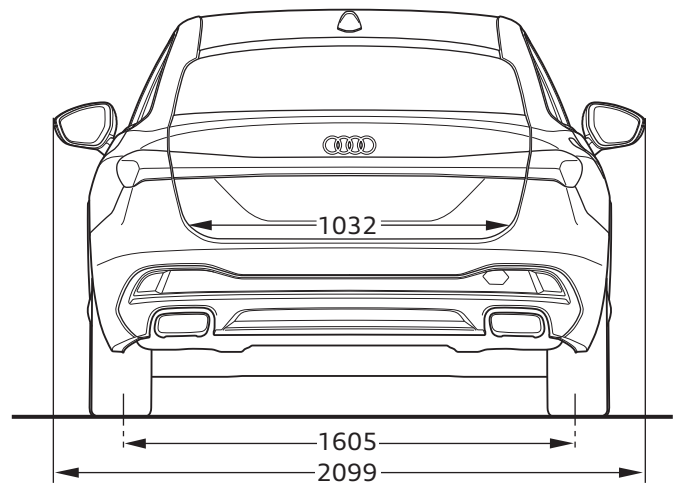

Audi A5 Limousine

Abmessungen

Dimensions

04/24

¹ Breite Schulterraum / Shoulder width

² Breite Ellbogenraum / Elbow width

³ maximaler Kopfraum / Maximum headroom

Fahrzeughöhe mit Dachantenne / Height with roof aerial

Angaben in Millimeter / Dimensions in millimeters

Angabe der Abmessungen bei Fahrzeuergewicht / Dimensions of vehicle unloaded