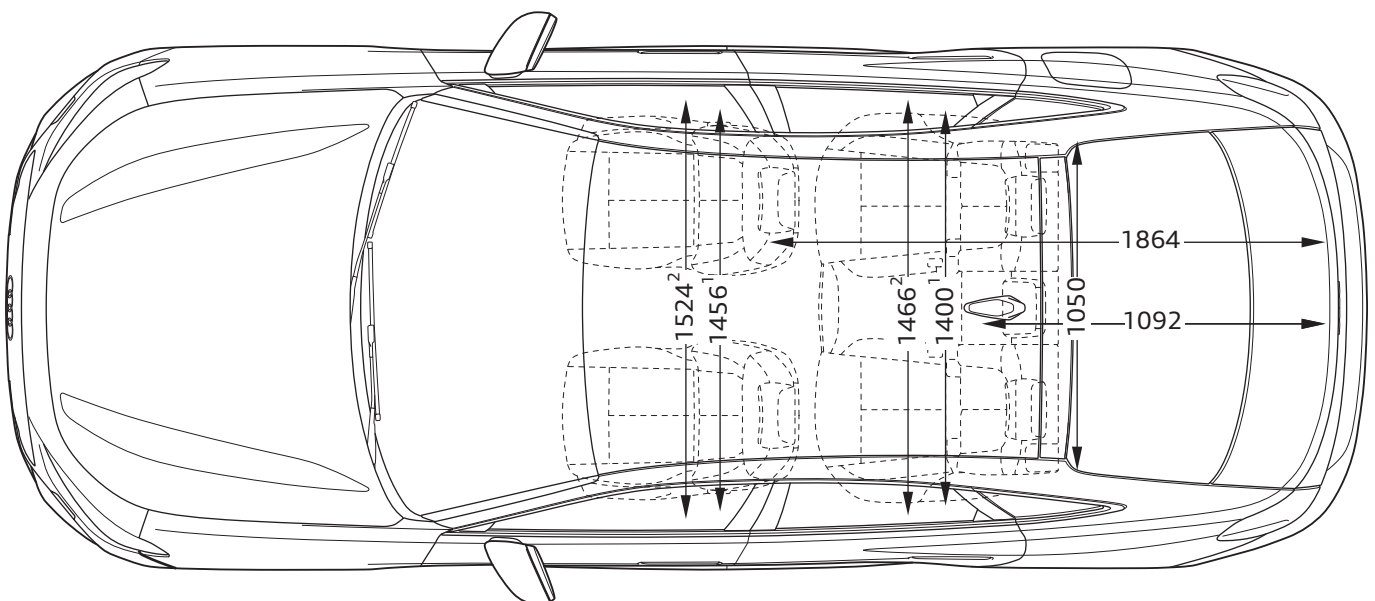

Audi A5 Limousine

Abmessungen

Dimensions

04/24

¹ Breite Schulterraum / Shoulder width

² Breite Ellbogenraum / Elbow width

³ maximaler Kopfraum / Maximum headroom

Fahrzeughöhe mit Dachantenne / Height with roof aerial

Angaben in Millimeter / Dimensions in millimeters

Angabe der Abmessungen bei Fahrzeuergewicht / Dimensions of vehicle unloaded