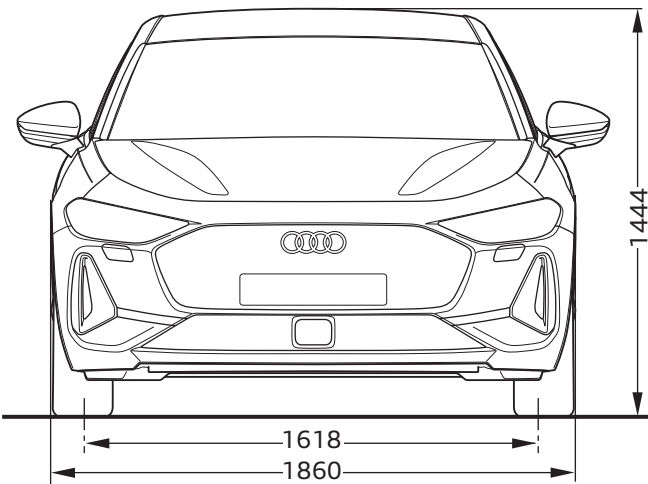

Audi A5 Limousine

Abmessungen

Dimensions

04/24

¹ Breite Schulterraum / Shoulder width

² Breite Ellbogenraum / Elbow width

³ maximaler Kopfraum / Maximum headroom

Fahrzeughöhe mit Dachantenne / Height with roof aerial

Angaben in Millimeter / Dimensions in millimeters

Angabe der Abmessungen bei Fahrzeuergewicht / Dimensions of vehicle unloaded