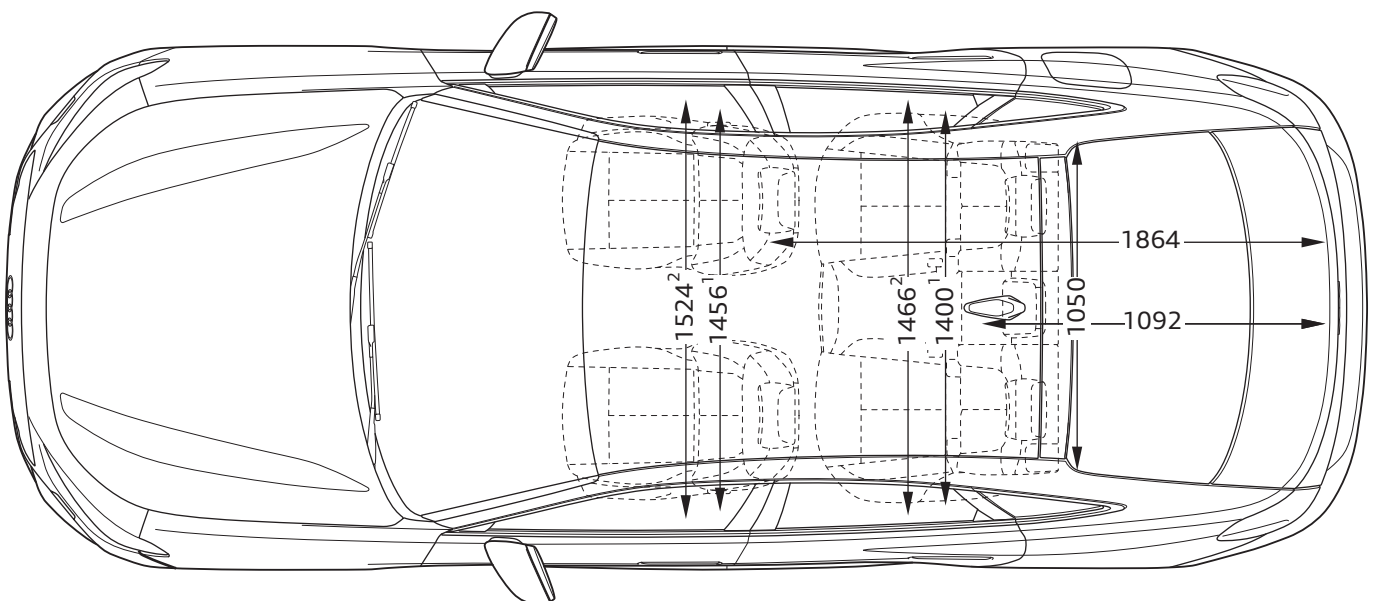

Audi A5 Avant

Abmessungen
Dimensions

04/24

¹ Breite Schulterraum / Shoulder width

² Breite Ellbogenraum / Elbow width

³ maximaler Kopfraum / Maximum headroom

Fahrzeughöhe mit Dachantenne / Height with roof aerial

Angaben in Millimeter / Dimensions in millimeters

Angabe der Abmessungen bei Fahrzeugleergewicht / Dimensions of vehicle unloaded

Audi A5 Limousine

Abmessungen

Dimensions

04/24

¹ Breite Schulterraum / Shoulder width

Audi S5 Avant

Abmessungen
Dimensions

04/24

¹ Breite Schulterraum / Shoulder width

² Breite Ellbogenraum / Elbow width

³ maximaler Kopfraum / Maximum headroom

Fahrzeughöhe mit Dachantenne / Height with roof aerial