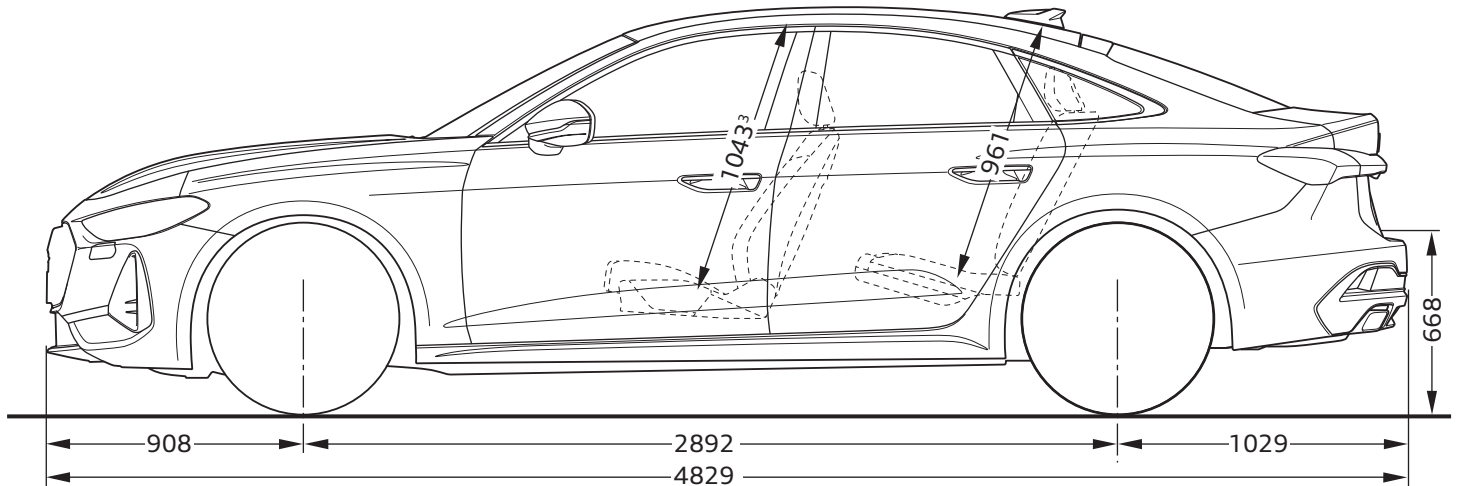

Audi A5 Avant

Abmessungen
Dimensions

04/24

¹ Breite Schulterraum / Shoulder width

² Breite Ellbogenraum / Elbow width

³ maximaler Kopfraum / Maximum headroom

Fahrzeughöhe mit Dachantenne / Height with roof aerial

Angaben in Millimeter / Dimensions in millimeters

Angabe der Abmessungen bei Fahrzeugleergewicht / Dimensions of vehicle unloaded

Audi A5 Limousine

Abmessungen

Dimensions

04/24

¹ Breite Schulterraum / Shoulder width

Audi S5 Avant

Abmessungen
Dimensions

04/24

¹ Breite Schulterraum / Shoulder width

² Breite Ellbogenraum / Elbow width

³ maximaler Kopfraum / Maximum headroom

Fahrzeughöhe mit Dachantenne / Height with roof aerial

Angaben in Millimeter / Dimensions in millimeters

Angabe der Abmessungen bei Fahrzeugleergewicht / Dimensions of vehicle unloaded

Audi S5 Limousine

Abmessungen
Dimensions

04/24

¹ Breite Schulterraum / Shoulder width