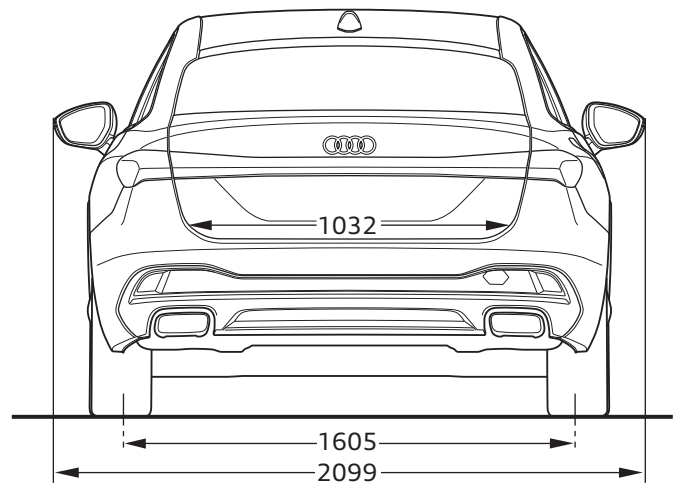

Audi A5 Avant

Abmessungen
Dimensions

04/24

¹ Breite Schulterraum / Shoulder width

² Breite Ellbogenraum / Elbow width

³ maximaler Kopfraum / Maximum headroom

Fahrzeughöhe mit Dachantenne / Height with roof aerial

Angaben in Millimeter / Dimensions in millimeters

Angabe der Abmessungen bei Fahrzeugleergewicht / Dimensions of vehicle unloaded

Audi A5 Limousine

Abmessungen

Dimensions

04/24

¹ Breite Schulterraum / Shoulder width

² Breite Ellbogenraum / Elbow width

³ maximaler Kopfraum / Maximum headroom

Fahrzeughöhe mit Dachantenne / Height with roof aerial

Angaben in Millimeter / Dimensions in millimeters

Angabe der Abmessungen bei Fahrzeuergewicht / Dimensions of vehicle unloaded

Audi S5 Avant

Abmessungen
Dimensions

04/24

¹ Breite Schulterraum / Shoulder width

² Breite Ellbogenraum / Elbow width

³ maximaler Kopfraum / Maximum headroom

Fahrzeughöhe mit Dachantenne / Height with roof aerial