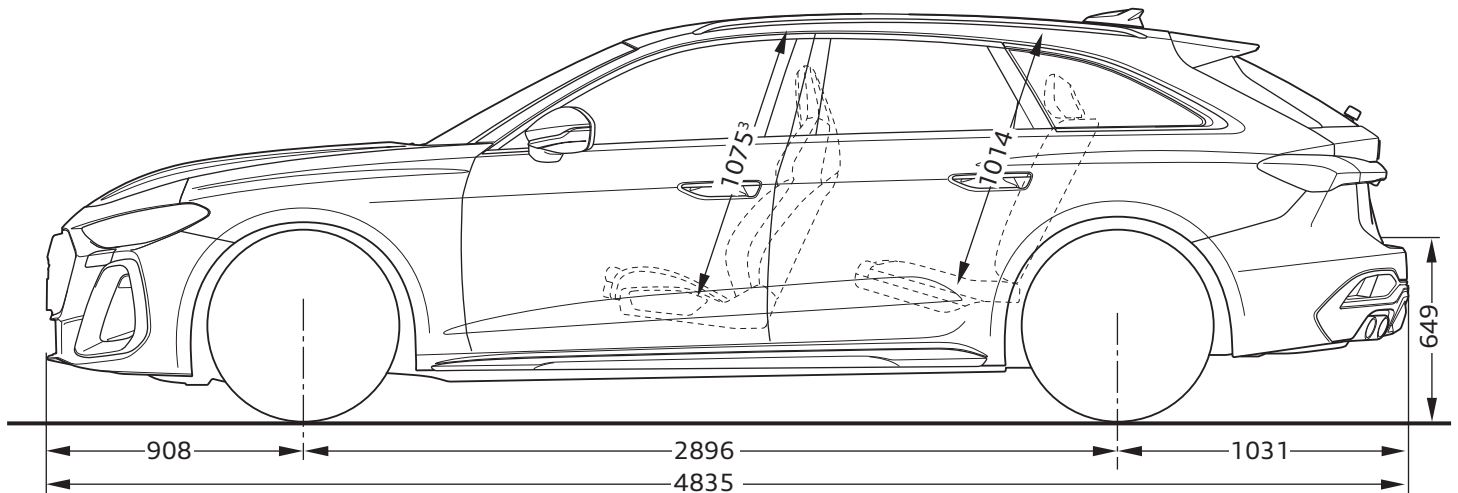

² Breite Ellbogenraum / Elbow width

³ maximaler Kopfraum / Maximum headroom

Fahrzeughöhe mit Dachantenne / Height with roof aerial

Angaben in Millimeter / Dimensions in millimeters

Angabe der Abmessungen bei Fahrzeuergewicht / Dimensions of vehicle unloaded

Audi S5 Avant

Abmessungen
Dimensions

04/24

¹ Breite Schulterraum / Shoulder width

² Breite Ellbogenraum / Elbow width

³ maximaler Kopfraum / Maximum headroom

Fahrzeughöhe mit Dachantenne / Height with roof aerial

Angaben in Millimeter / Dimensions in millimeters

Angabe der Abmessungen bei Fahrzeugleergewicht / Dimensions of vehicle unloaded

Audi S5 Limousine

Abmessungen
Dimensions

04/24

¹ Breite Schulterraum / Shoulder width