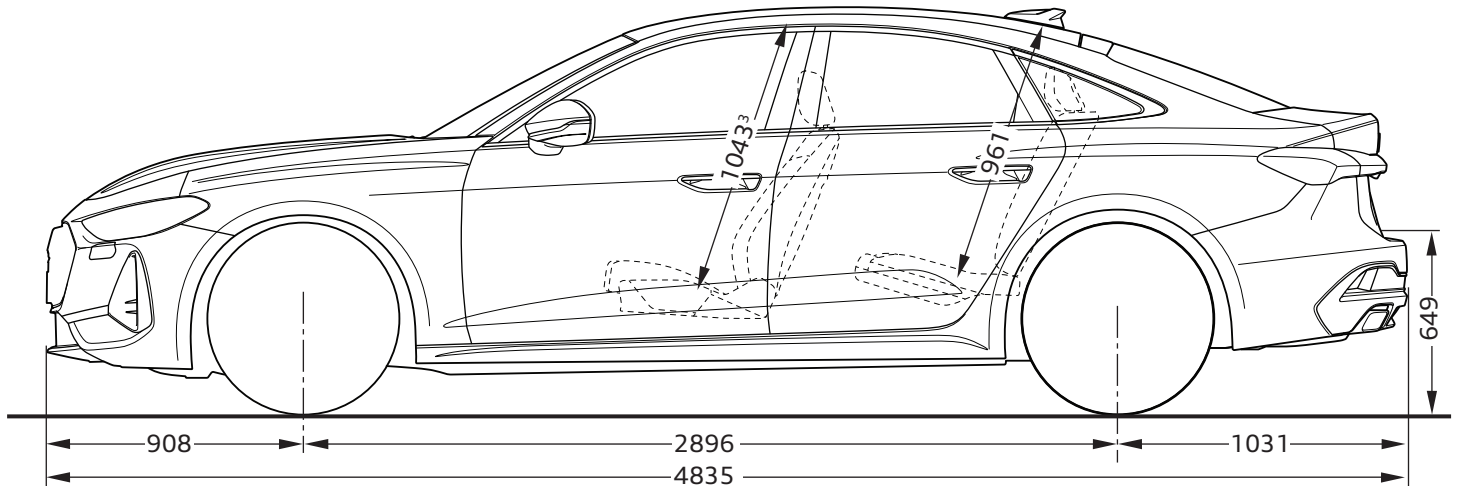

Audi S5 Avant

Abmessungen
Dimensions

04/24

¹ Breite Schulterraum / Shoulder width

² Breite Ellbogenraum / Elbow width

³ maximaler Kopfraum / Maximum headroom

Fahrzeughöhe mit Dachantenne / Height with roof aerial

Angaben in Millimeter / Dimensions in millimeters

Angabe der Abmessungen bei Fahrzeugleergewicht / Dimensions of vehicle unloaded

Audi S5 Limousine

Abmessungen
Dimensions

04/24

¹ Breite Schulterraum / Shoulder width

² Breite Ellbogenraum / Elbow width

³ maximaler Kopfraum / Maximum headroom

Fahrzeughöhe mit Dachantenne / Height with roof aerial

Angaben in Millimeter / Dimensions in millimeters

Angabe der Abmessungen bei Fahrzeugleergewicht / Dimensions of vehicle unloaded