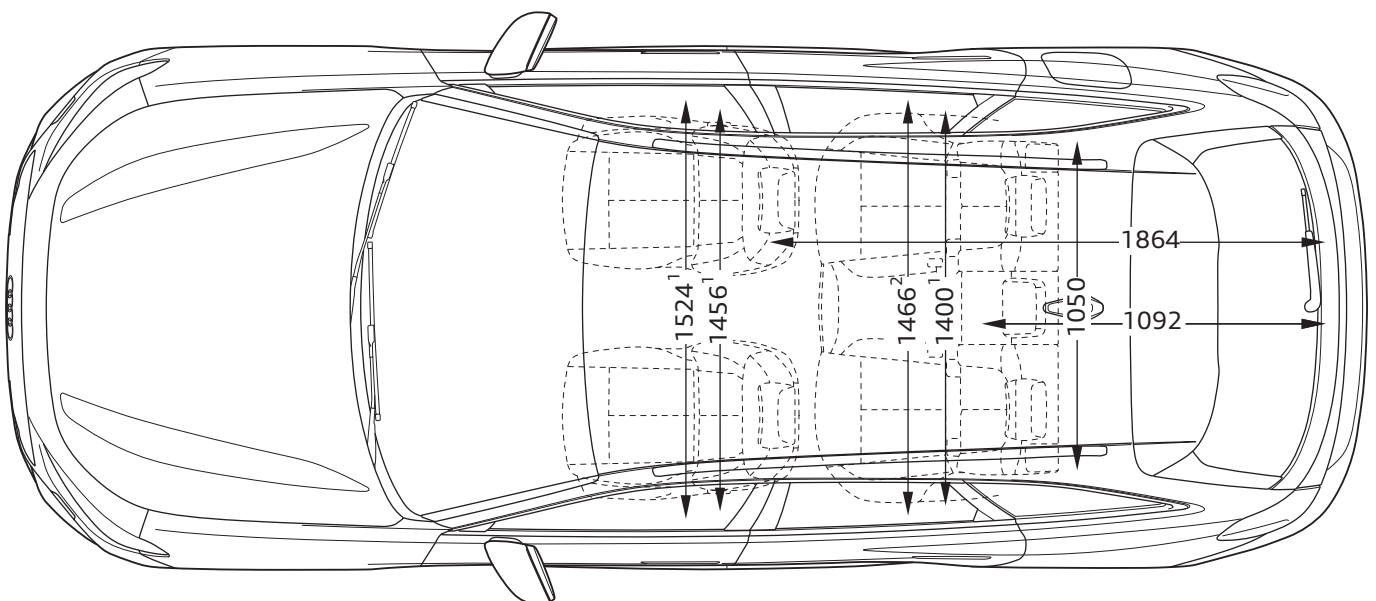

Audi A5 Avant

Abmessungen
Dimensions

04/24

¹ Breite Schulterraum / Shoulder width

² Breite Ellbogenraum / Elbow width

³ maximaler Kopfraum / Maximum headroom

Fahrzeughöhe mit Dachantenne / Height with roof aerial

Angaben in Millimeter / Dimensions in millimeters

Angabe der Abmessungen bei Fahrzeugleergewicht / Dimensions of vehicle unloaded

Audi A5 Limousine

Abmessungen

Dimensions

04/24

¹ Breite Schulterraum / Shoulder width

Audi S5 Avant

Abmessungen
Dimensions

04/24

¹ Breite Schulterraum / Shoulder width

² Breite Ellbogenraum / Elbow width

³ maximaler Kopfraum / Maximum headroom

Fahrzeughöhe mit Dachantenne / Height with roof aerial