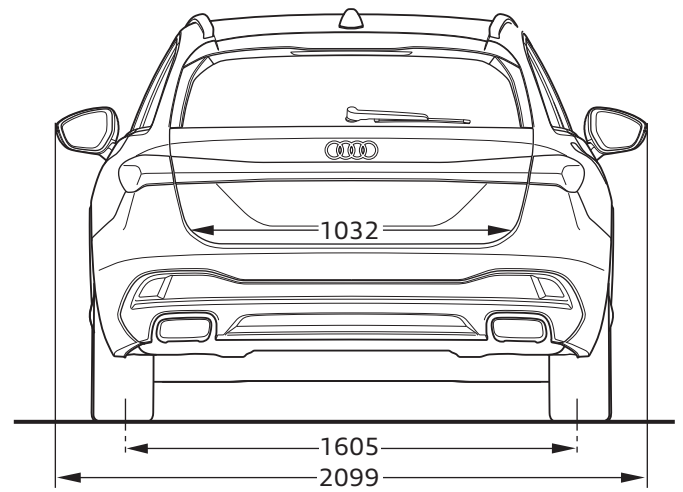

Audi A5 Avant

Abmessungen
Dimensions

04/24

¹ Breite Schulterraum / Shoulder width

² Breite Ellbogenraum / Elbow width

³ maximaler Kopfraum / Maximum headroom

Fahrzeughöhe mit Dachantenne / Height with roof aerial

Angaben in Millimeter / Dimensions in millimeters

Angabe der Abmessungen bei Fahrzeugleergewicht / Dimensions of vehicle unloaded

Audi A5 Limousine

Abmessungen

Dimensions

04/24

¹ Breite Schulterraum / Shoulder width

Audi S5 Avant

Abmessungen
Dimensions

04/24

¹ Breite Schulterraum / Shoulder width

² Breite Ellbogenraum / Elbow width

³ maximaler Kopfraum / Maximum headroom

Fahrzeughöhe mit Dachantenne / Height with roof aerial

Angaben in Millimeter / Dimensions in millimeters

Angabe der Abmessungen bei Fahrzeugleergewicht / Dimensions of vehicle unloaded

Audi S5 Limousine

Abmessungen
Dimensions

04/24

¹ Breite Schulterraum / Shoulder width