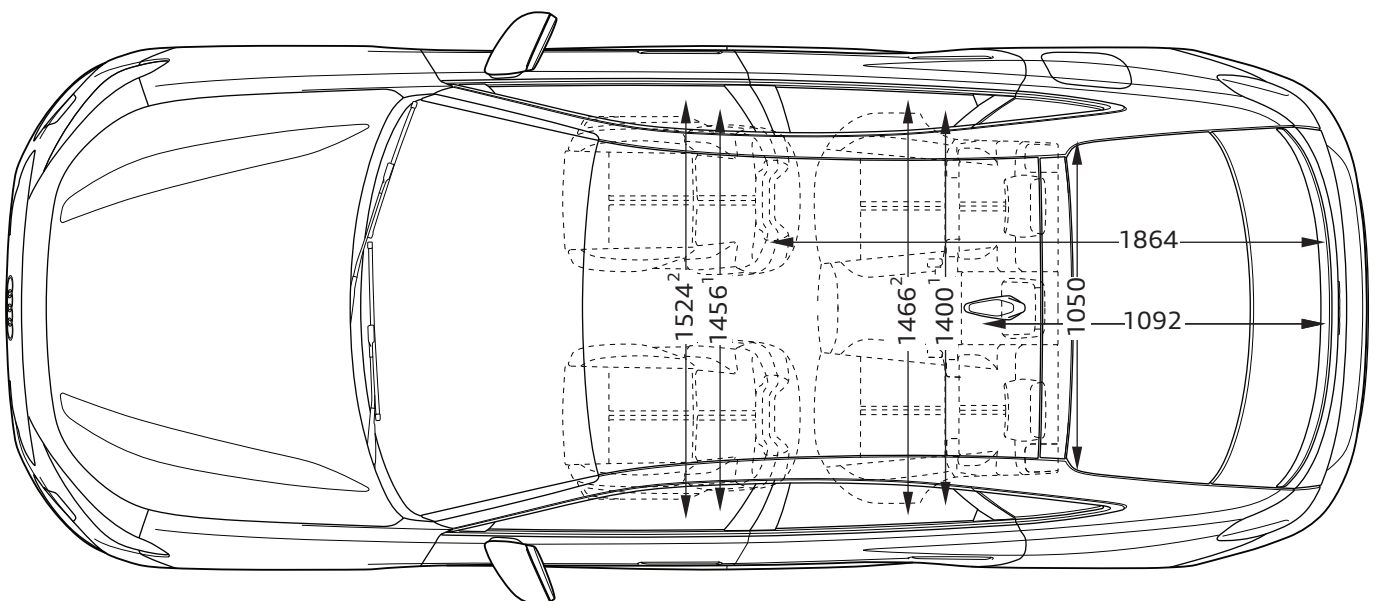

Audi S5 Avant

Abmessungen
Dimensions

04/24

¹ Breite Schulterraum / Shoulder width

² Breite Ellbogenraum / Elbow width

³ maximaler Kopfraum / Maximum headroom

Fahrzeughöhe mit Dachantenne / Height with roof aerial

Angaben in Millimeter / Dimensions in millimeters

Angabe der Abmessungen bei Fahrzeugleergewicht / Dimensions of vehicle unloaded

Audi S5 Limousine

Abmessungen
Dimensions

04/24

¹ Breite Schulterraum / Shoulder width