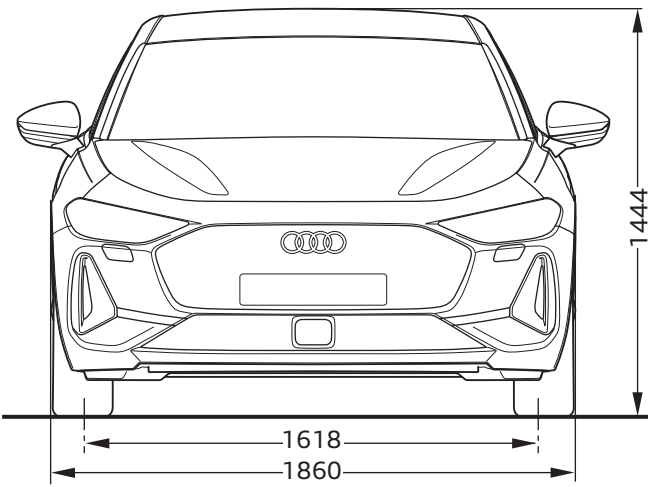

Audi A5 Avant

Abmessungen
Dimensions

04/24

¹ Breite Schulterraum / Shoulder width

² Breite Ellbogenraum / Elbow width

³ maximaler Kopfraum / Maximum headroom

Fahrzeughöhe mit Dachantenne / Height with roof aerial

Angaben in Millimeter / Dimensions in millimeters

Angabe der Abmessungen bei Fahrzeugleergewicht / Dimensions of vehicle unloaded

Audi A5 Limousine

Abmessungen

Dimensions

04/24

¹ Breite Schulterraum / Shoulder width

Audi S5 Avant

Abmessungen
Dimensions

04/24

¹ Breite Schulterraum / Shoulder width

² Breite Ellbogenraum / Elbow width

³ maximaler Kopfraum / Maximum headroom

Fahrzeughöhe mit Dachantenne / Height with roof aerial