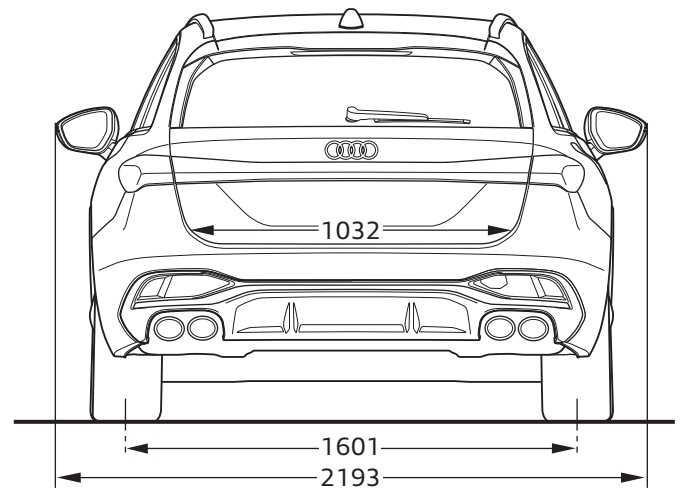

Angaben in Millimeter / Dimensions in millimeters

Angabe der Abmessungen bei Fahrzeugleergewicht / Dimensions of vehicle unloaded

Audi A5 Limousine

Abmessungen

Dimensions

04/24

¹ Breite Schulterraum / Shoulder width

² Breite Ellbogenraum / Elbow width

³ maximaler Kopfraum / Maximum headroom

Fahrzeughöhe mit Dachantenne / Height with roof aerial

Angaben in Millimeter / Dimensions in millimeters

Angabe der Abmessungen bei Fahrzeuergewicht / Dimensions of vehicle unloaded

Audi S5 Avant

Abmessungen
Dimensions

04/24

¹ Breite Schulterraum / Shoulder width

² Breite Ellbogenraum / Elbow width

³ maximaler Kopfraum / Maximum headroom

Fahrzeughöhe mit Dachantenne / Height with roof aerial

Angaben in Millimeter / Dimensions in millimeters

Angabe der Abmessungen bei Fahrzeugleergewicht / Dimensions of vehicle unloaded

Audi S5 Limousine

Abmessungen
Dimensions

04/24

¹ Breite Schulterraum / Shoulder width