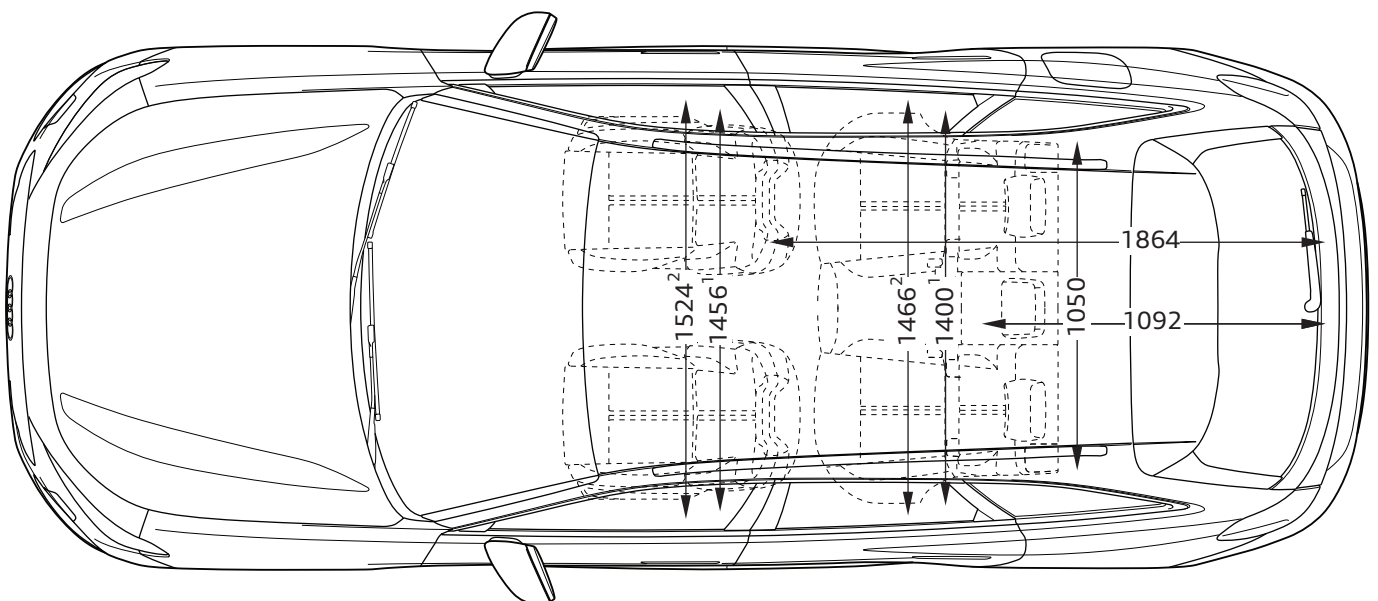

² Breite Ellbogenraum / Elbow width

³ maximaler Kopfraum / Maximum headroom

Fahrzeughöhe mit Dachantenne / Height with roof aerial

Angaben in Millimeter / Dimensions in millimeters

Angabe der Abmessungen bei Fahrzeuergewicht / Dimensions of vehicle unloaded

Audi S5 Avant

Abmessungen
Dimensions

04/24

¹ Breite Schulterraum / Shoulder width

² Breite Ellbogenraum / Elbow width

³ maximaler Kopfraum / Maximum headroom

Fahrzeughöhe mit Dachantenne / Height with roof aerial