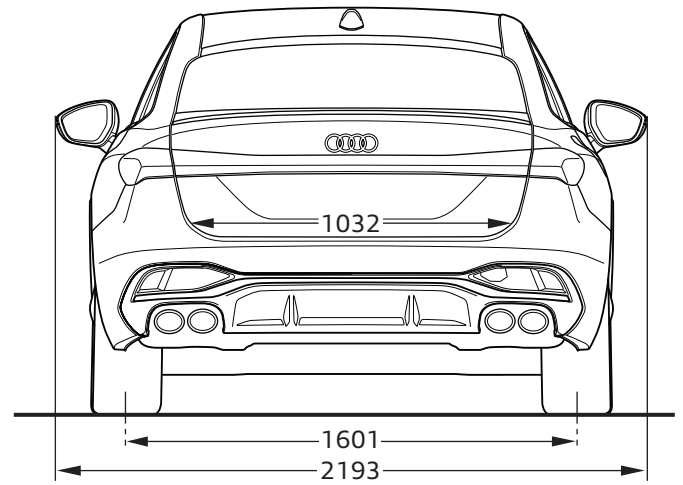

Audi S5 Avant

Abmessungen
Dimensions

04/24

¹ Breite Schulterraum / Shoulder width

² Breite Ellbogenraum / Elbow width

³ maximaler Kopfraum / Maximum headroom

Fahrzeughöhe mit Dachantenne / Height with roof aerial

Angaben in Millimeter / Dimensions in millimeters

Angabe der Abmessungen bei Fahrzeugleergewicht / Dimensions of vehicle unloaded

Audi S5 Limousine

Abmessungen
Dimensions

04/24

¹ Breite Schulterraum / Shoulder width

² Breite Ellbogenraum / Elbow width

³ maximaler Kopfraum / Maximum headroom

Fahrzeughöhe mit Dachantenne / Height with roof aerial

Angaben in Millimeter / Dimensions in millimeters

Angabe der Abmessungen bei Fahrzeugleergewicht / Dimensions of vehicle unloaded