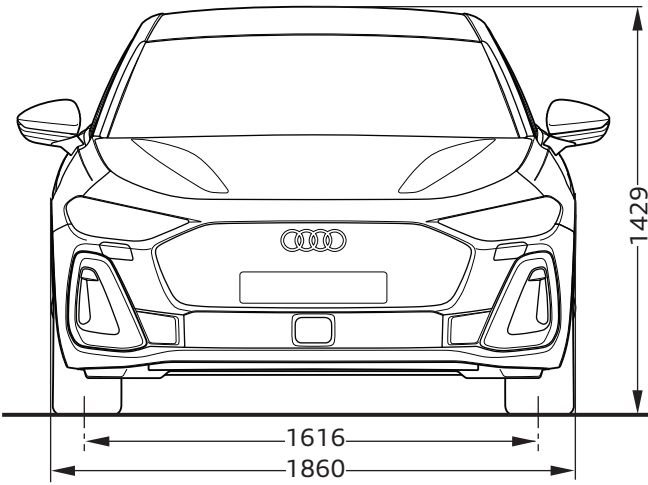

Audi S5 Avant

Abmessungen
Dimensions

04/24

¹ Breite Schulterraum / Shoulder width

² Breite Ellbogenraum / Elbow width

³ maximaler Kopfraum / Maximum headroom

Fahrzeughöhe mit Dachantenne / Height with roof aerial

Angaben in Millimeter / Dimensions in millimeters

Angabe der Abmessungen bei Fahrzeugleergewicht / Dimensions of vehicle unloaded

Audi S5 Limousine

Abmessungen
Dimensions

04/24

¹ Breite Schulterraum / Shoulder width

² Breite Ellbogenraum / Elbow width

³ maximaler Kopfraum / Maximum headroom

Fahrzeughöhe mit Dachantenne / Height with roof aerial

Angaben in Millimeter / Dimensions in millimeters

Angabe der Abmessungen bei Fahrzeugleergewicht / Dimensions of vehicle unloaded