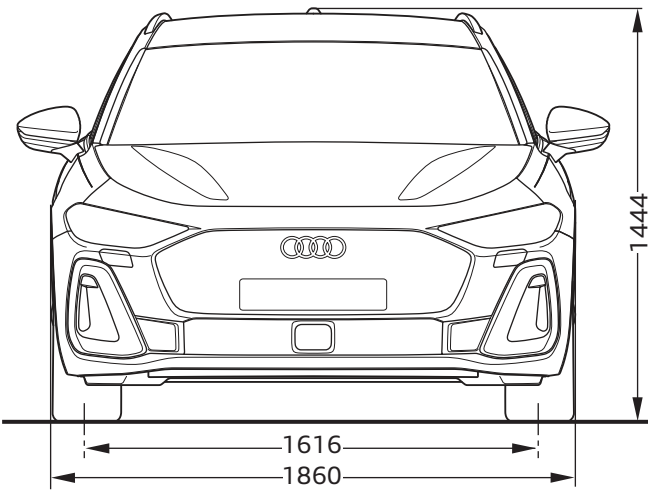

² Breite Ellbogenraum / Elbow width

³ maximaler Kopfraum / Maximum headroom

Fahrzeughöhe mit Dachantenne / Height with roof aerial

Angaben in Millimeter / Dimensions in millimeters

Angabe der Abmessungen bei Fahrzeuergewicht / Dimensions of vehicle unloaded

Audi S5 Avant

Abmessungen
Dimensions

04/24

¹ Breite Schulterraum / Shoulder width

² Breite Ellbogenraum / Elbow width

³ maximaler Kopfraum / Maximum headroom

Fahrzeughöhe mit Dachantenne / Height with roof aerial

Angaben in Millimeter / Dimensions in millimeters

Angabe der Abmessungen bei Fahrzeugleergewicht / Dimensions of vehicle unloaded

Audi S5 Limousine

Abmessungen
Dimensions

04/24

¹ Breite Schulterraum / Shoulder width