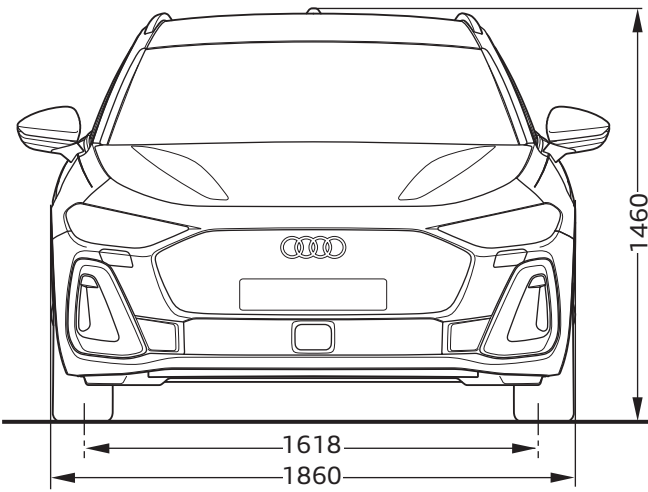

Audi A5 Avant

Abmessungen
Dimensions

04/24

¹ Breite Schulterraum / Shoulder width

² Breite Ellbogenraum / Elbow width

³ maximaler Kopfraum / Maximum headroom

Fahrzeughöhe mit Dachantenne / Height with roof aerial

Angaben in Millimeter / Dimensions in millimeters

Angabe der Abmessungen bei Fahrzeugleergewicht / Dimensions of vehicle unloaded

Audi A5 Limousine

Abmessungen

Dimensions

04/24

¹ Breite Schulterraum / Shoulder width

Audi S5 Avant

Abmessungen
Dimensions

04/24

¹ Breite Schulterraum / Shoulder width

² Breite Ellbogenraum / Elbow width

³ maximaler Kopfraum / Maximum headroom

Fahrzeughöhe mit Dachantenne / Height with roof aerial

Angaben in Millimeter / Dimensions in millimeters

Angabe der Abmessungen bei Fahrzeugleergewicht / Dimensions of vehicle unloaded

Audi S5 Limousine

Abmessungen
Dimensions

04/24

¹ Breite Schulterraum / Shoulder width