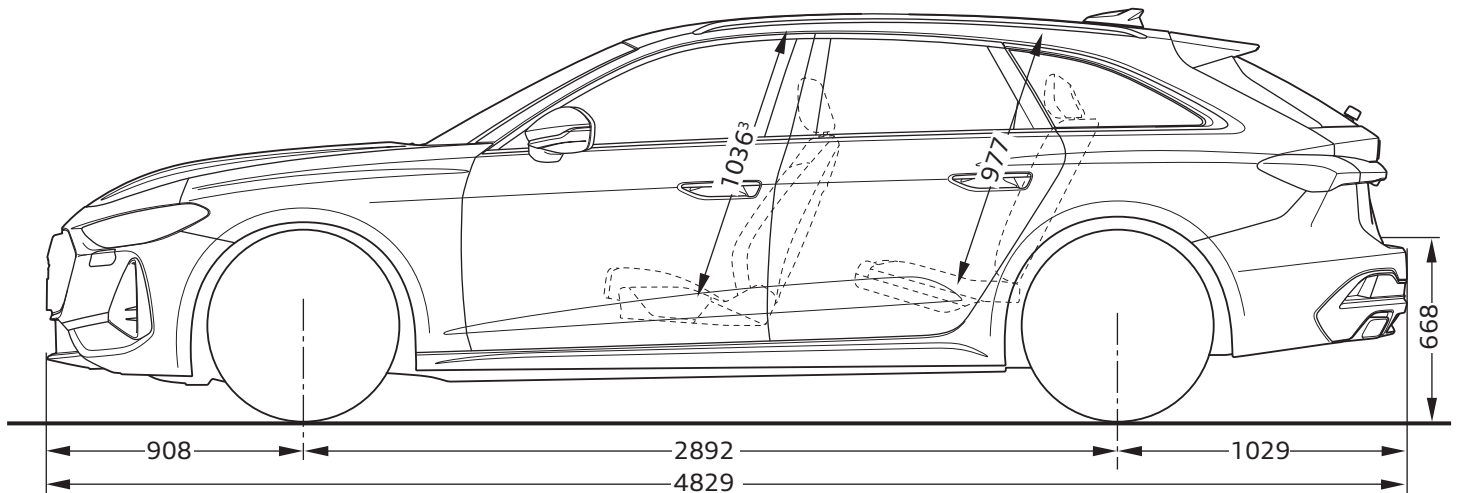

Audi A5 Avant

Abmessungen
Dimensions

04/24

¹ Breite Schulterraum / Shoulder width

² Breite Ellbogenraum / Elbow width

³ maximaler Kopfraum / Maximum headroom

Fahrzeughöhe mit Dachantenne / Height with roof aerial

Angaben in Millimeter / Dimensions in millimeters

Angabe der Abmessungen bei Fahrzeugleergewicht / Dimensions of vehicle unloaded

Audi A5 Limousine

Abmessungen

Dimensions

04/24

¹ Breite Schulterraum / Shoulder width

Audi S5 Avant

Abmessungen
Dimensions

04/24

¹ Breite Schulterraum / Shoulder width

² Breite Ellbogenraum / Elbow width

³ maximaler Kopfraum / Maximum headroom

Fahrzeughöhe mit Dachantenne / Height with roof aerial

Angaben in Millimeter / Dimensions in millimeters

Angabe der Abmessungen bei Fahrzeugleergewicht / Dimensions of vehicle unloaded

Audi S5 Limousine

Abmessungen
Dimensions

04/24

¹ Breite Schulterraum / Shoulder width