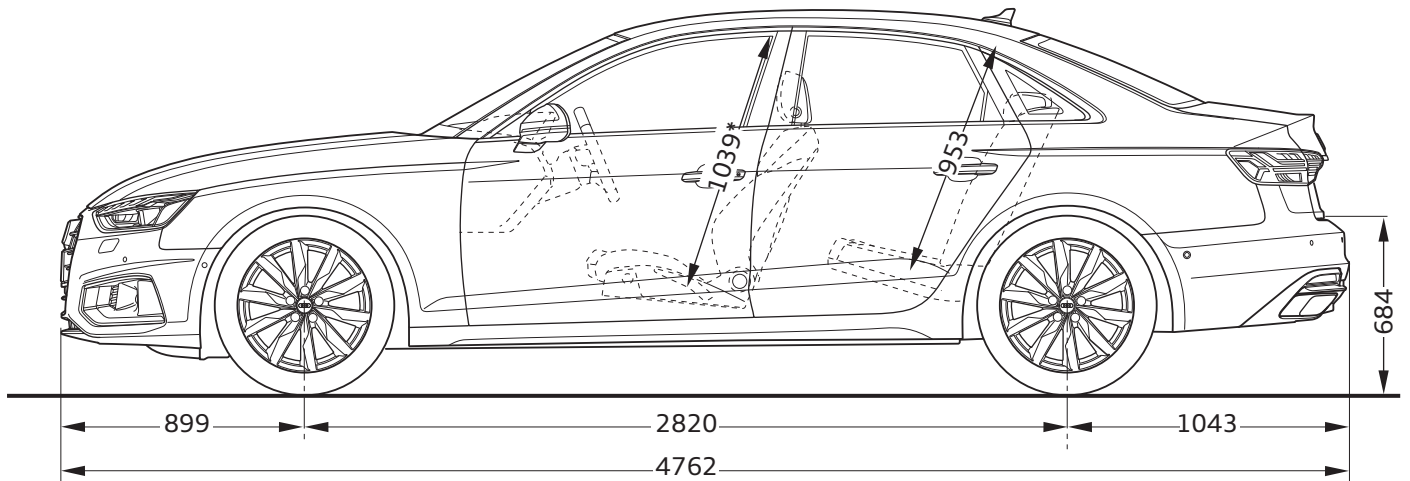

# Audi A4 Limousine

Abmessungen  
Dimensions

04/19

<sup>1</sup> Breite Schulterraum / Shoulder width

<sup>2</sup> Breite Ellbogenraum / Elbow width

<sup>3</sup> Mit Dachantenne erhöht sich die Fahrzeughöhe um 3 mm /  
With the roof aerial included the height of the vehicle increases by 3 mm

\* maximaler Kopfraum / Maximum headroom

Angaben in Millimeter / Dimensions in millimeters

Angabe der Abmessungen bei Fahrzeugleergewicht / Dimensions of vehicle unloaded