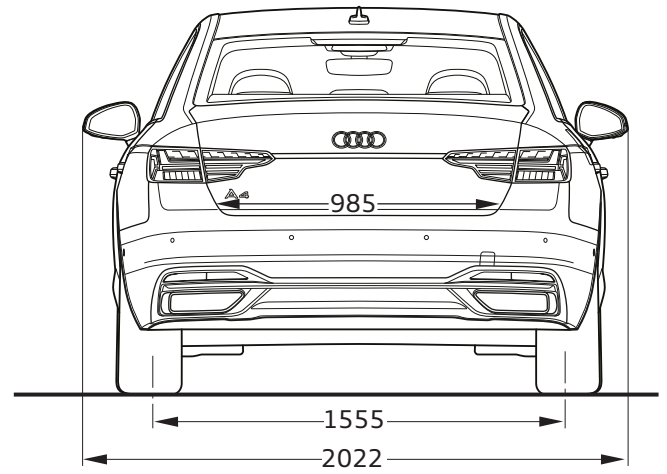

# Audi A4 Limousine

Abmessungen  
Dimensions

04/19

<sup>1</sup> Breite Schulterraum / Shoulder width

<sup>2</sup> Breite Ellbogenraum / Elbow width

<sup>3</sup> Mit Dachantenne erhöht sich die Fahrzeughöhe um 3 mm /  
With the roof aerial included the height of the vehicle increases by 3 mm

\* maximaler Kopfraum / Maximum headroom

Angaben in Millimeter / Dimensions in millimeters

Angabe der Abmessungen bei Fahrzeugleergewicht / Dimensions of vehicle unloaded