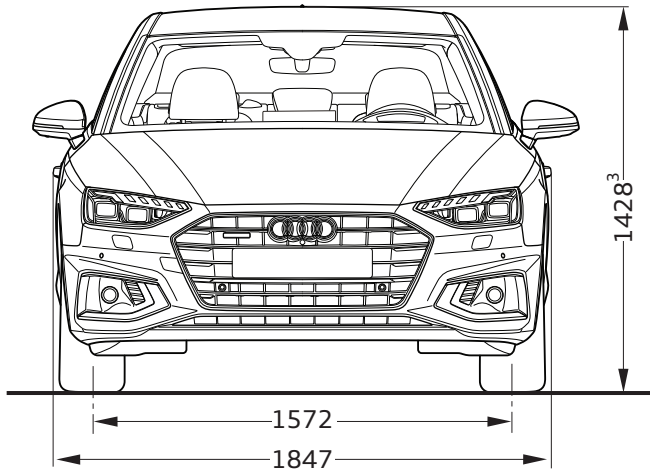

# Audi A4 Limousine

Abmessungen  
Dimensions

04/19

<sup>1</sup> Breite Schulterraum / Shoulder width

<sup>2</sup> Breite Ellbogenraum / Elbow width

<sup>3</sup> Mit Dachantenne erhöht sich die Fahrzeughöhe um 3 mm /  
With the roof aerial included the height of the vehicle increases by 3 mm

\* maximaler Kopfraum / Maximum headroom

Angaben in Millimeter / Dimensions in millimeters

Angabe der Abmessungen bei Fahrzeugleergewicht / Dimensions of vehicle unloaded