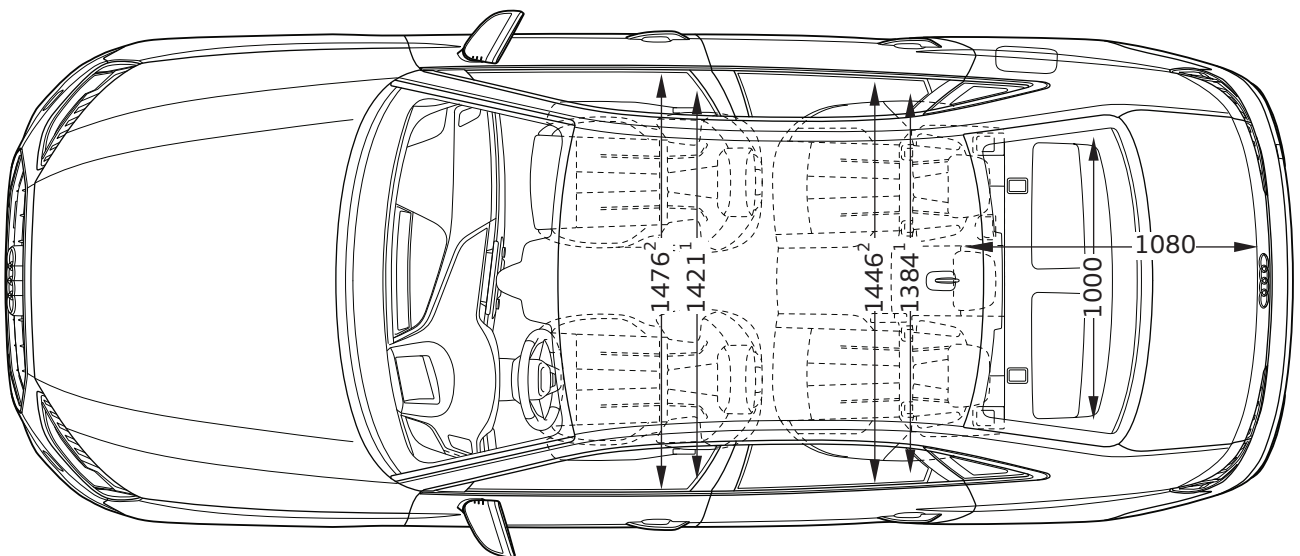

# Audi A4 Limousine

Abmessungen  
Dimensions

04/19

<sup>1</sup> Breite Schulterraum / Shoulder width

<sup>2</sup> Breite Ellbogenraum / Elbow width

<sup>3</sup> Mit Dachantenne erhöht sich die Fahrzeughöhe um 3 mm /  
With the roof aerial included the height of the vehicle increases by 3 mm

\* maximaler Kopfraum / Maximum headroom

Angaben in Millimeter / Dimensions in millimeters

Angabe der Abmessungen bei Fahrzeugleergewicht / Dimensions of vehicle unloaded