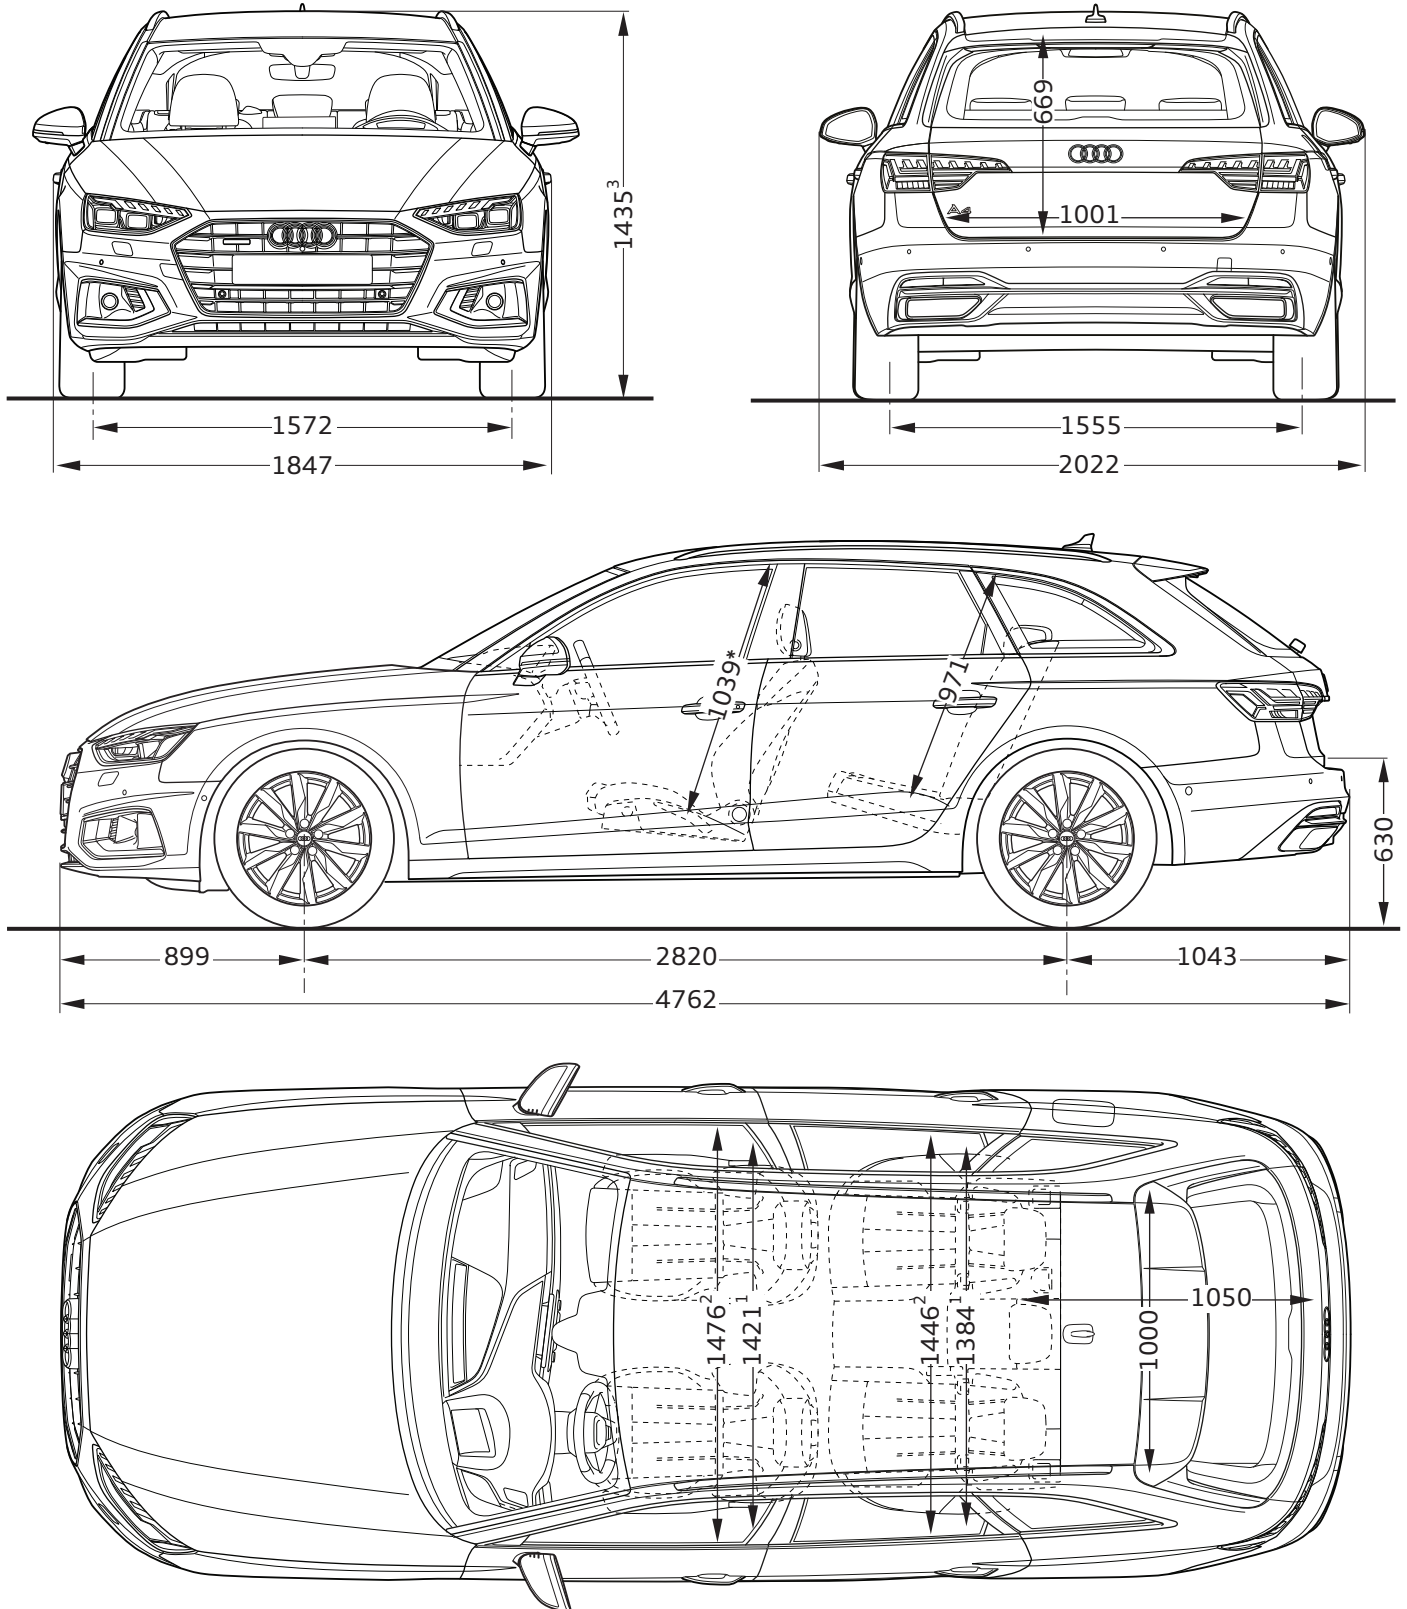

Audi A4 Avant

Abmessungen
Dimensions

04/19

¹ Breite Schulterraum / Shoulder width

² Breite Ellbogenraum / Elbow width

³ Mit Dachantenne erhöht sich die Fahrzeughöhe um 25 mm /
With the roof aerial included the height of the vehicle increases by 25 mm

* maximaler Kopfraum / Maximum headroom

Angaben in Millimeter / Dimensions in millimeters

Angabe der Abmessungen bei Fahrzeugleergewicht / Dimensions of vehicle unloaded