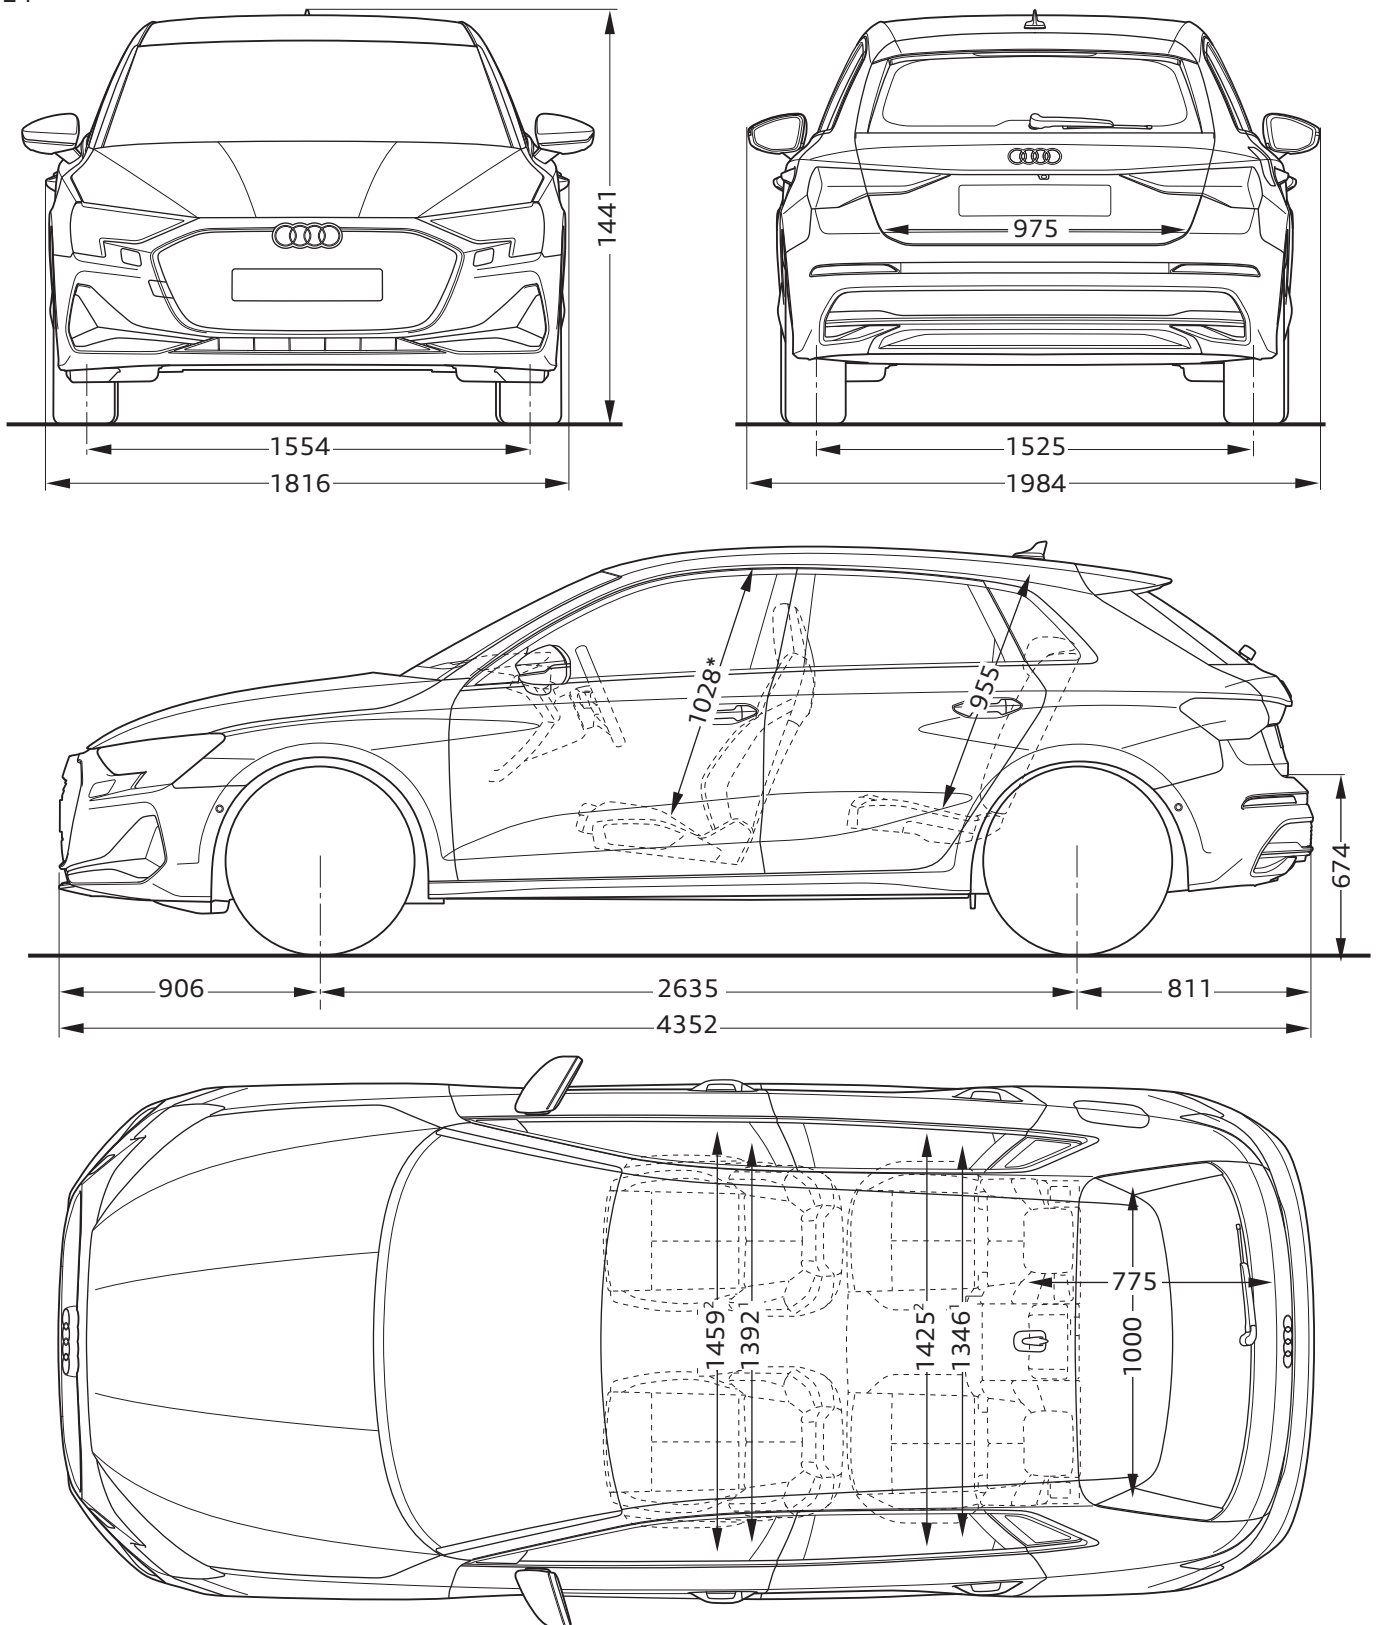

# Audi A3 Sportback

Abmessungen  
Dimensions

03/24

<sup>1</sup> Breite Schulterraum / Shoulder width

<sup>2</sup> Breite Ellbogenraum / Elbow width

\* maximaler Kopfraum / Maximum headroom

Angaben in Millimeter / Dimensions in millimeters

Angabe der Abmessungen bei Fahrzeugleergewicht / Dimensions of vehicle unloaded

Bei den angegebenen Werten handelt es sich um auf Datenbasis ermittelte Nominalwerte. Sie basieren auf zum Zeitpunkt der Ermittlung vorliegenden Datenständen und definierter Ausstattungsvariante.

The indicated values are data based nominal values. They refer to the present data sets at the date of the determination and a defined set of equipment