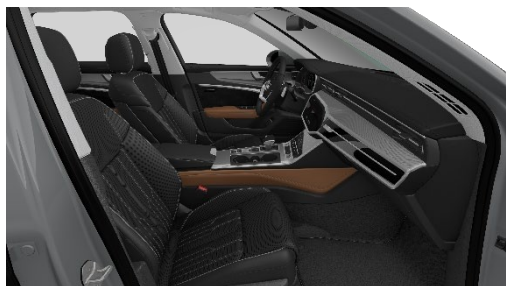

Kainos EUR su 21 % PVM

Oda aptraukti „Audi exclusive“ viršutiniai ir apatiniai interjero elementai

- „Fine Nappa“ oda aptrauktos atramos rankai duryse bei vidurinės konsolės apdaila, prietaisų panelis ir durų apmušimų parapetai
- Plastikinių pridėtinių dalių spalva nesuderinta, tačiau atitinka pasirinktą interjero spalvą
- Juodos spalvos prietaisų panelis ir durų apmušalų parapetai gali būti su spalvotomis siūlėmis
- Atramų rankai duryse ir vidurinės konsolės apdailos spalva gali būti pasirenkama iš pagrindinių „Audi exclusive“ spalvų pasiūlos: „Alabaster white“, „Cognac“, „Diamond silver“, „Havana brown“, „Jet grey“, „Crimson red“, „Ocean blue“, juoda
- Siūlių spalva gali būti papildomai pasirenkama iš akcentinių „Audi exclusive“ spalvų pasiūlos: „Alaska blue“, „Calendula yellow“, „Iguana green“

Užsakymo kodas	A6 A6 Avant	A6 allroad quattro	S6 S6 Avant	RS 6 Avant
YSJ	2.830	2.830	2.830	2.830