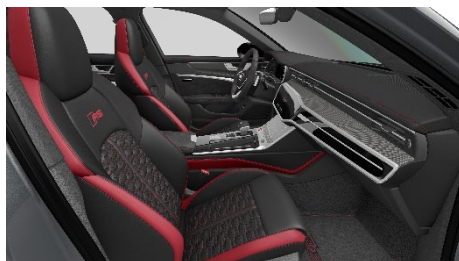

Užsakymo kodas	A6 A6 Avant	A6 allroad quattro	S6 S6 Avant	RS 6 Avant
YTU	-	-	-	781

Kainos EUR su 21 % PVM

Dviejų spalvų dizaino paketas „Audi exclusive“

- „Audi exclusive“ dvispalvio dizaino paketas gali būti pasirenkamas su vienu iš keturių iš anksto apibrėžtų juodos ir „Alaska blue“, juodos ir „Calendula yellow“, juodos ir „Iguana green“, juodos ir „Crimson red“ spalvų salonų
- Juodos spalvos „Valcona“ oda aptrauktos vidurinės sėdynių dalys ir galvos atramos bei „Fine Nappa“ oda aptraukti prietaisų panelis ir durų apmušalų parapetai su pasirinkta versija atitinkančios spalvos kontrastinėmis siūlėmis
- Apjuosianti juosta sėdynių šonuose iš pasirinktą versiją atitinkančios spalvos „Valcona“ odos
- Išsiuvinėti pasirinktą versiją atitinkančios spalvos „RS“ logotipai priekyje ir gale
- Juodos spalvos „Fine Nappa“ oda aptraukta viršutinė vidurinės konsolės dalis, pasirinktą versiją atitinkančios spalvos apatinė dalis
- Juodos spalvos „Dinamica“ su pasirinktą versiją atitinkančios spalvos kontrastinėmis siūlėmis aptrauktas vidurinis porankis ir atramos rankai duryse