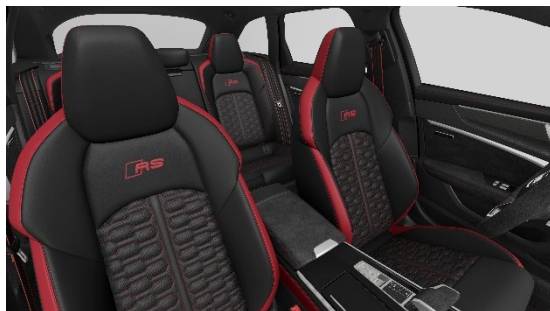

Kainos EUR su 21 % PVM

„Audi exclusive“ išsiuvinėti „RS“ logotipai priekinėse sėdynėse

- Siūlių spalva gali būti pasirenkama iš pagrindinių ir akcentinių „Audi exclusive“ spalvų pasiūlos: „Alabaster white“, „Cognac“, „Diamond silver“, „Havana brown“, „Jet grey“, „Crimson red“, „Ocean blue“, juoda, „Alaska blue“, „Calendula yellow“, „Iguana green“

Užsakymo kodas	A6 A6 Avant	A6 allroad quattro	S6 S6 Avant	RS 6 Avant
YTY	-	-	-	396