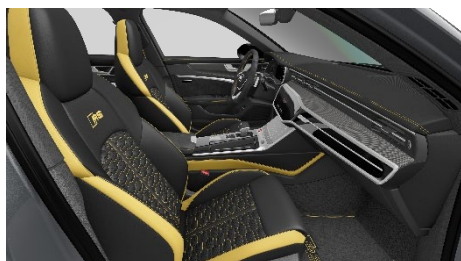

Kainos EUR su 21 % PVM

Užsakymo kodas	A6 A6 Avant	A6 allroad quattro	S6 S6 Avant	RS 6 Avant
- Juodos spalvos „Dinamica“ mikropluoštu aptraukti durų apmušalų intarpai su „Audi exclusive“ emblema - Juodos spalvos „Alcantara“ su pasirinktą versiją atitinkančios spalvos kontrastinėmis siūlėmis aptrauktas vairo žiedas - Juodos spalvos „Dinamica“ mikropluoštu aptraukta važiavimo pakopų pasirinkimo svirties rankena ir važiavimo pakopų pasirinkimo svirties užvalkalas iš juodos spalvos „Fine Nappa“ odos su pasirinktą versiją atitinkančios spalvos kontrastinėmis siūlėmis - Juodos spalvos saugos diržai su pasirinktą versiją atitinkančios spalvos kraštais - Juodos spalvos kilimėliai ir kraštai, pasirinktą versiją atitinkančios spalvos išsiuvinėtas „RS“ raštas, apvadai ir kontrastinės siūlės - Juodos spalvos pridėtinės plastikinės dalys