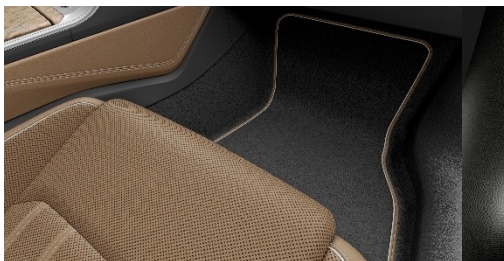

Kainos EUR su 21 % PVM

Kainos EUR su 21 % PVM	Užsakymo kodas	A6 A6 Avant	A6 allroad quattro	S6 S6 Avant	RS 6 Avant
„Audi exclusive“ kilimėliai - Juodos spalvos kilimėliai - Krašty, apvadų ir siūlių spalva gali būti pasirenkama iš pagrindinių ir akcentinių: Audi exclusive spalvų pasiūlos: „Alabaster white“, „Cognac“, „Diamond silver“, „Havana brown“, „Jet grey“, „Crimson red“, „Ocean blue“, juoda, „Alaska blue“, „Calendula yellow“, „Iguana green“	YSR	487	487	487	487