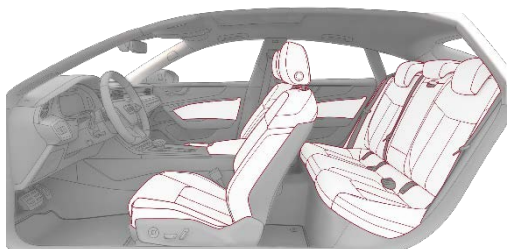

Kainos EUR su 21 % PVM

**„Audi exclusive“ apmušalai
ir apdaila iš Code**

- „Valcona“ oda aptrauktos vidurinės sėdynių dalys, sėdynių šonai, galvos atramos ir priekinis vidurinis ranktūris
- Durų apmušimų intarpai iš „Dinamica“ mikropluošto
- Plastikinių pridėtinių dalių spalva nesuderinta, tačiau atitinka pasirinktą interjero spalvą
- Odos, „Dinamica“ mikropluošto ir siūlių spalva gali būti pasirenkama iš pagrindinių „Audi exclusive“ spalvų pasiūlos: „Alabaster white“, „Cognac“, „Diamond silver“, „Havana brown“, „Jet grey“, „Crimson red“, „Ocean blue“, juoda
- Siūlių spalva gali būti papildomai pasirenkama iš akcentinių „Audi exclusive“ spalvų pasiūlos: „Alaska blue“, „Calendula yellow“, „Iguana green“

Užsakymo kodas	A6 A6 Avant	A6 allroad quattro	S6 S6 Avant	RS 6 Avant
YZ1	3.679	3.679	3.679	3.679