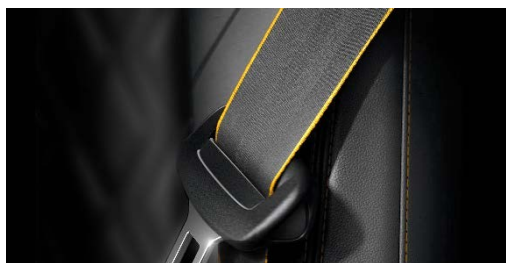

Kainos EUR su 21 % PVM

	Užsakymo kodas	A6 A6 Avant	A6 allroad quattro	S6 S6 Avant	RS 6 Avant
Juodos spalvos „Audi exclusive“ saugos diržai su spalvotu kraštu - Juodos spalvos saugos diržo krašto spalva taip pat gali būti individualiai pasirenkama iš akcentinių „Audi exclusive“ spalvų pasiūlos: „Alaska blue“, „Calendula yellow“, „Iguana green“ - Pastaba: vidurinis saugos diržas visuomet yra juodos spalvos	YTQ	1.698	1.698	1.698	1.698