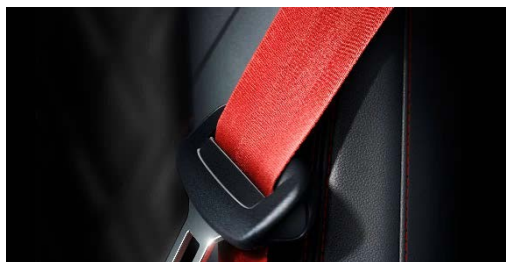

- Saugos diržų spalva gali būti pasirenkama iš pagrindinių „Audi exclusive“ spalvų pasiūlos: „Alabaster white“, „Cognac“, „Diamond silver“, „Havana brown“, „Jet grey“, „Crimson red“, „Ocean blue“

Užsakymo kodas	A6 A6 Avant	A6 allroad quattro	S6 S6 Avant	RS 6 Avant
YTO	1.698	1.698	1.698	1.698