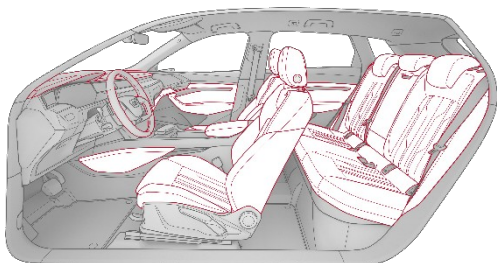

- Individualizuojamo profilio priekinėms sėdynėms, sportinėms sėdynėms ir sportinėms sėdynėms „plus“:
- „Valcona“ oda aptrauktos vidurinės sėdynių dalys, sėdynių šonai, galvos atramos ir priekinis vidurinis ranktūris
- Derinyje su individualizuojamo profilio priekinėms sėdynėmis su sėdynių vėdinimu: perforuota „Milano“ oda aptrauktos vidurinės priekinių sėdynių dalys ir vidurinės dviejų nevedinamų šoninių galinių sėdynių dalys
- Derinyje su individualizuojamo profilio priekinėms sėdynėmis pasirinktinai su apvadais ant galvos atramų ir sėdynių
- Durų apmušimų intarpai iš „Dinamica“ mikropluošto
- „Fine Nappa“ oda aptrauktos viršutinė prietaisų panelio dalis, atramos rankai duryse ir vidurinė konsolė
- Juodos spalvos oda aptrauktas vairas ir porankis
- Sėdynių, vidurinio porankio, vidurinės konsolės, valdymo elementų ir atramų rankai duryse apdailos odos spalva gali būti pasirenkama iš pagrindinių „Audi exclusive“ spalvų pasiūlos: „Alabaster white“, „Cognac“, „Diamond silver“, „Havana brown“, „Jet grey“, „Crimson red“, „Ocean blue“, juoda
- Juodos spalvos oda aptraukta viršutinė prietaisų panelio dalis
- Durų apmušalų tarpų „Dinamica“ mikropluošto spalva gali būti pasirenkama iš „Audi exclusive“ spalvų pasiūlos: Alabaster white“, „Cognac“, „Diamond silver“, „Havana brown“, „Crimson red“, „Jet grey“, „Ocean blue“, juoda