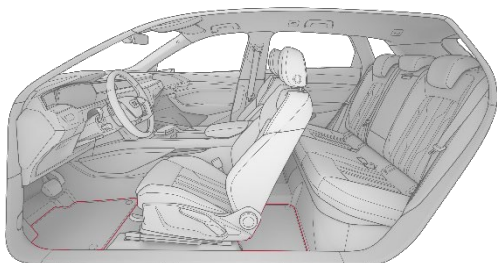

Q8 e-tron
Q8 Sportback
e-tron

SQ8-tron S
SQ8 Sportback
e-tron

YTA

1.585

1.585

Kainos EUR su 21 % PVM

„Audi exclusive“ kilimėliai

„Dinamica“ yra kvėpuojantis neaustinis mikropluoštas