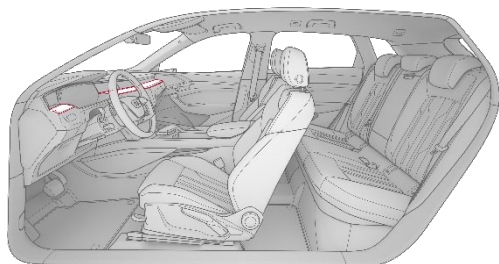

Kainos EUR su 21 % PVM

„Audi exclusive“ medienos dekoratyviniai intarpai