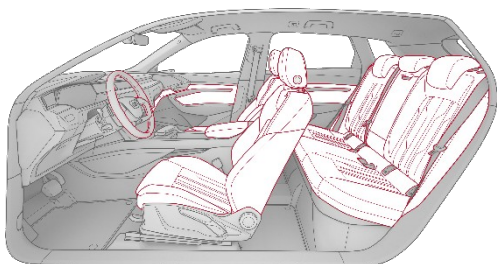

Kainos EUR su 21 % PVM

„Audi exclusive“ apmušalai ir apdaila iš odos

- Individualizuojamo profilio priekinėms sėdynėms, sportinėms sėdynėms ir sportinėms sėdynėms „plus“:
- „Valcona“ oda aptrauktos vidurinės sėdynių dalys, sėdynių šonai, galvos atramos ir priekinis vidurinis porankis
- Derinyje su individualizuojamo profilio priekinėms sėdynėmis su sėdynių vėdinimu: perforuota „Milano“ oda aptrauktos vidurinės priekinių sėdynių dalys ir vidurinės dviejų nevedinamų šoninių galinių sėdynių dalys
- Derinyje su individualizuojamo profilio priekinėms sėdynėmis pasirinktinai su apvadais ant galvos atramų ir sėdynių
- Durų apmušalų intarpai iš „Dinamica“ mikropluošto
- Oda aptrauktas vairas ir porankis
- Odos, siūlių ir apvadų (jeigu užsakyta) spalva gali būti pasirenkama iš pagrindinių „Audi exclusive“ spalvų pasiūlos: „Alabaster white“, „Cognac“, „Diamond silver“, „Havana brown“, „Jet grey“, „Crimson red“, „Ocean blue“, juoda
- Siūlių ir apvadų (jeigu užsakyta) spalva gali būti papildomai pasirenkama iš akcentinių „Audi exclusive“ spalvų pasiūlos: „Alaska blue“, „Calendula yellow“, „Iguana green“
- Durų apmušalų tarpų „Dinamica“ mikropluošto spalva gali būti pasirenkama iš „Audi exclusive“ spalvų pasiūlos: „Alabaster white“, „Cognac“, „Diamond silver“, „Havana brown“, „Crimson red“, „Jet grey“, „Ocean blue“, juoda
- Visi komponentai automobilio salone, kurių nėra „Audi exclusive“ odinių apmušalų ir apdailos pakete, yra juodos spalvos