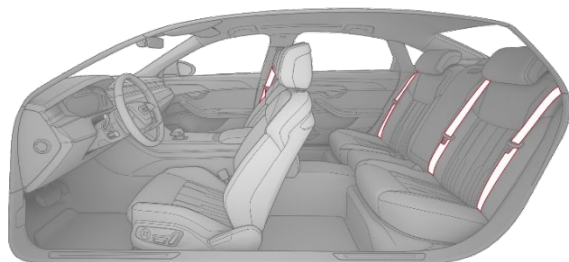

Užsakymo kodas

A8  
A8 L

S8  
S8 L

- Gintaro spalvos natūralus eukaliptas

- Rudos spalvos švelnaus rievėtumo muskato mirta

Kainos EUR su 21 % PVM

„Audi exclusive“ spalvoti saugos diržai

- Saugos diržų spalva gali būti pasirenkama iš pagrindinių „Audi exclusive“ spalvų pasiūlos: „Alabaster white“, „Cognac“, „Diamond silver“, „Havana brown“, „Jet grey“, „Crimson red“, „Ocean blue, juoda