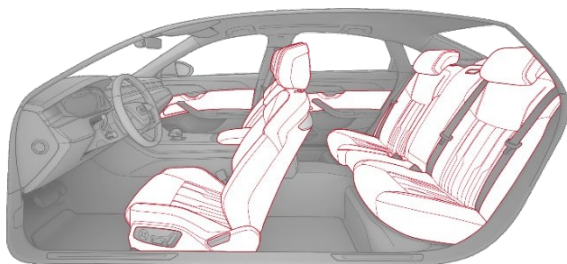

Kainos EUR su 21 % PVM

„Audi exclusive“ apmušalai ir apdaila iš odos

- Oda aptrauktos vidurinės priekinių sėdynių dalys, sėdynių šonai, galvos atramų priekyje ir gale uždangalai, priekinių sėdynių atlošų uždangalai ir vidurinis porankis
- Durų apmušalų intarpai iš mikropluošto „Dinamica“
- Odos, mikropluošto „Dinamica“, siūlių ir apvadų spalva gali būti pasirenkama iš pagrindinių „Audi exclusive“ spalvų pasiūlos: „Alabaster white“, „Cognac“, „Diamond silver“, „Havana brown“, „Jet grey“, „Crimson red“, „Ocean blue“, juoda
- Siūlių ir apvadų spalva taip pat gali būti pasirenkama iš akcentinių „Audi exclusive“ spalvų pasiūlos: „Alaska blue“, „Calendula yellow“, „Iguana green“
- Pridėtinių sėdynių ir galvos atramų dalių bei durų apmušalų intarpų spalva suderinta su pasirinkta odos spalva
- Pastaba: vairas šiame pakete aptrauktas juodos spalvos oda su „Steel grey“ spalvos kontrastinėmis siūlėmis. Norint individualiai pritaikyti kontrastines siūles prie „Audi exclusive“ interjero, gali būti papildomai užsakoma YVU: juodos spalvos oda aptraukti „Audi exclusive“ valdymo elementai.
- Be to, derinyje su maksimalios apimties odos paketu 7HD sėdynių apdailos dalys yra aptrauktos spalvota oda.
- Lubų apmušalas šiame pakete standartiškai yra „Pastel silver“ spalvos

Užsakymo kodas

A8
A8 L

S8
S8 L

YZ1

6.227

6.227