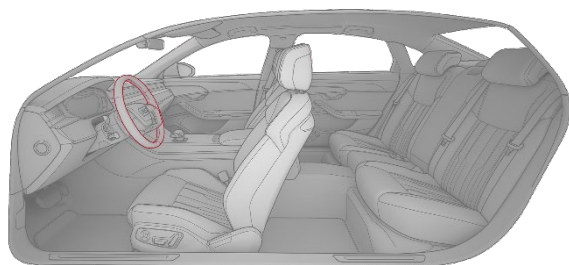

Kainos EUR su 21 % PVM

Juodos spalvos oda aptraukti „Audi exclusive“ valdymo elementai

- Juodos spalvos oda aptrauktas „Audi exclusive“ vairo žiedas ir važiavimo pakopų pasirinkimo svirties rankena
- Siūlių spalva gali būti pasirenkama iš pagrindinių, akcentinių ir papildomų „Audi exclusive“ spalvų pasiūlos: „Alabaster white“, „Cognac“, „Diamond silver“, „Havana brown“, „Jet grey“, „Crimson red“, „Ocean blue“, juoda, „Alaska blue“, „Calendula yellow“, „Iguana green“, „Granite grey“, „Baikal blue“ ir „Habano brown“

Užsakymo kodas	A8 A8 L	S8 S8 L
YVU	895	895