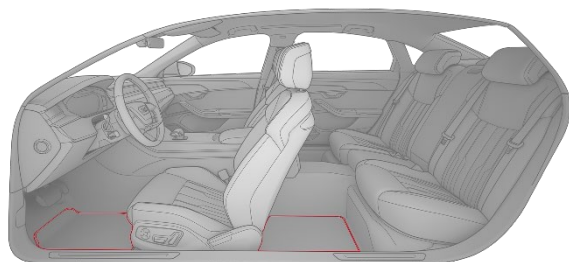

Kainos EUR su 21 % PVM

„Audi exclusive“ kilimėliai

- Juodos spalvos kilimėliai
- Kraštų, apvadų ir siūlių spalva gali būti individualiai pasirenkama iš pagrindinių ir akcentinių „Audi exclusive“ spalvų pasiūlos: „Alabaster white“, „Cognac“, „Diamond silver“, „Havana brown“, „Jet grey“, „Crimson red“, „Ocean blue“, juoda, „Alaska blue“, „Calendula yellow“, „Iguana green“

Užsakymo kodas

A8
A8 L

S8
S8 L

YSR

487

487