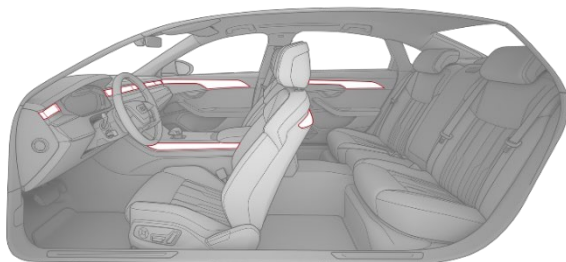

Kainos EUR su 21 % PVM

„Audi exclusive“ medienos viršutiniai dekoratyviniai intarpai

- Prietaisų pelyje, durų apmušaluose ir vidurinėje konsolėje, įskaitant gėrimų laikiklių uždangalą; aliuminio optikos apvadai
- Pastaba: apimtis šonuose ant atramų rankai duryse tiekama tik derinyje su AUDI AG odos paketu. Derinyje su individualizuojamo profilio komfortiškoms sėdynėmis arba individualizuojamo profilio komfortiškoms sportinės optikos priekinėmis sėdynėmis yra papildomų apdailų ant priekinių sėdynių uždangalų.