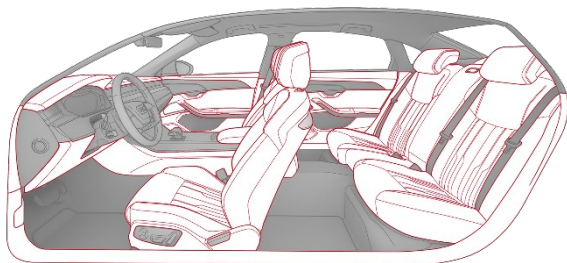

### Maksimalios apimties „Audi exclusive“ apmušalai ir apdaila iš odos

- Oda aptrauktos vidurinės priekinių sėdynių dalys, sėdynių šonai, galvos atramų priekyje ir gale uždangalai, priekinių sėdynių atlošų uždangalai, vidurinė konsolė, atramos rankai duryse, durų apmušalų parapetai, viršutinė prietaisų panelio dalis, apatinė prietaisų panelio dalis įskaitant pirštinių Skyrių, durų apmušalai ir sėdynių apdailos dalys bei vidurinis porankis
- Durų apmušalų intarpai iš mikropluošto „Dinamica“
- Odos, mikropluošto „Dinamica“, siūlių ir apvadų spalva gali būti pasirenkama iš pagrindinių „Audi exclusive“ spalvų pasiūlos: „Alabaster white“, „Cognac“, „Diamond silver“, „Havana brown“, „Jet grey“, „Crimson red“, „Ocean blue“, juoda
- Siūlių ir apvadų spalva taip pat gali būti pasirenkama iš akcentinių „Audi exclusive“ spalvų pasiūlos: „Alaska blue“, „Calendula yellow“, „Iguana green“
- Viršutinės prietaisų panelio dalies spalva gali būti pasirenkama iš „Audi exclusive“ spalvų pasiūlos: „Baikal blue“, „Granite grey“, „Habano brown“, „Jet grey“, „Crimson red“, „Ocean blue“, juoda
- Pridėtinių dalių spalva suderinta su pasirinkta odos spalva
- Pastaba: vairas šiame pakete aptrauktas juodos spalvos oda su „Steel grey“ spalvos kontrastinėmis siūlėmis. Norint individualiai pritaikyti kontrastines siūles prie „Audi exclusive“ interjero, gali būti papildomai užsakoma YVU: juodos spalvos oda aptraukti „Audi exclusive“ valdymo elementai.
- Lubų apmušalas šiame pakete standartiškai yra „Pastel silver“ spalvos