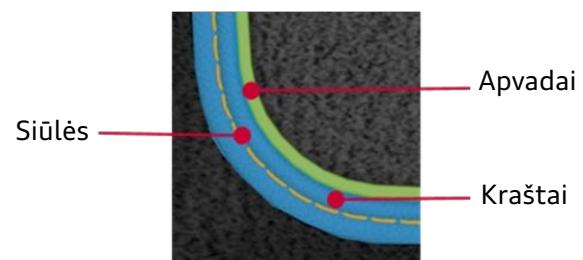

## Akcentinės „Audi exclusive“ spalvos

- Kraštams, apvadams ir siūlėms

Alaska blue

Calendula yellow

Iguana green

Maksimalios apimties „Audi exclusive“ apmušalai ir apdaila iš odos (YZ4) su „Havana brown“ ir „Alabaster white“ spalvų „Valcona“ oda su „Alabaster white“ spalvos apvadais ir siūlėmis aptrauktomis sėdynėmis, durų apmušalų tarpais su rombų raštu iš „Alabaster white“ spalvos „Dinamica“ mikropluošto, „Havana brown“ spalvos „Valcona“ oda su „Alabaster white“ spalvos siūlėmis aptrauktu viduriniu porankiu ir atramomis rankai duryse, „Habano brown“ spalvos „Valcona“ oda su „Alabaster white“ spalvos siūlėmis aptrauktais durų apmušalų parapetais ir viršutine prietaisų panelio dalimi, „Alabaster white“ spalvos „Valcona“ oda aptraukta apatine prietaisų panelio dalimi įskaitant pirštinių skyrių, „Havana brown“ spalvos „Valcona“ oda aptraukta vidurine konsole, durų apmušalais ir sėdynių apdailos dalimis, „Alabaster white“ spalvos oda aptrauktomis papildomomis pagalvėmis gale ir „Havana brown“ spalvos išsiuvinėtais Audi žiedais; juodos spalvos oda su „Alabaster white“ spalvos siūlėmis aptraukti