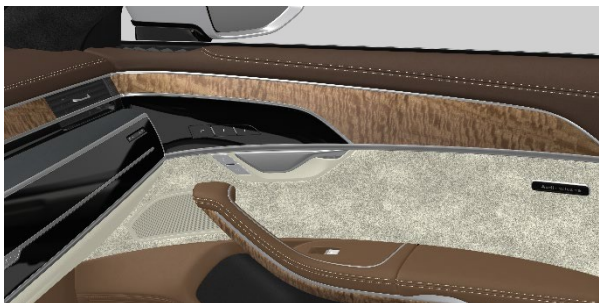

Kainos EUR su 21 % PVM

Užsakymo kodas

A8
A8 L

S8
S8 L