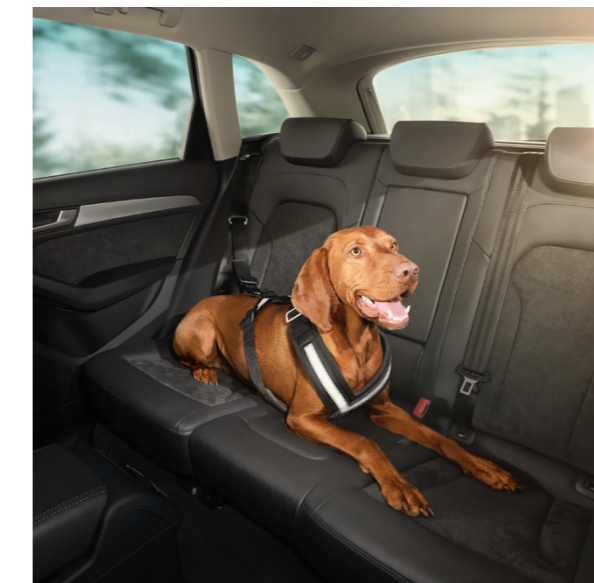

Αντάπτορας φόρτισης USB

Ο διπλός αντάπτορας φόρτισης USB με τη σταθερή τάση φόρτισης εξασφαλίζει τη σωστή φόρτιση και προστασία των συσκευών σας. Ο αντάπτορας μπορεί να εισαχθεί στην πρίζα 12 Volt του οχήματός σας και να φορτίσει ταυτόχρονα έως δύο συσκευές (smartphone, tablet κ.λπ.)

ΚΩΔ.: 8X0051443

Ζώνη ασφάλειας σκύλου

Με την ειδική ζώνη ασφαλείας, οι τετράποδοι συνεπιβάτες σας έχουν τη μέγιστη ασφάλεια σε κάθε μετακίνησή τους, ελαχιστοποιώντας κάθε κίνδυνο και εξασφαλίζοντας την ακεραιότητά τους.

ΚΩΔ.: 8X0019409 | μέγεθος S

8X0019409A | μέγεθος M

8X0019409B | μέγεθος L

8X0019409C | μέγεθος XL

Σταχτοδοχείο

Το υψηλής ποιότητας σταχτοδοχείο που τοποθετείται στην ποτηροθήκη της κεντρικής κονσόλας, ξεχωρίζει χάρη στο επιχρωμιωμένο καπάκι που καλύπτεται πλήρως με το λογότυπο Audi. Στο εσωτερικό, υπάρχει ένας σβηστήρας τσιγάρων για την αποφυγή επικίνδυνων καταστάσεων, για εσάς και τους αγαπημένους σας.

ΚΩΔ.: 420087017

Ελαστικά πατάκια

Τα πατάκια δαπέδου παντός καιρού ταιριάζουν τέλεια στο δάπεδο του Audi A1. Είναι ανακυκλώσιμα, με αντιολισθητικό προφίλ στο πίσω μέρος τους, ενώ τα σημεία στερέωσης στο δάπεδο εξασφαλίζουν ότι παραμένουν σταθερά στη θέση τους για τη δική σας ασφάλεια.

ΚΩΔ.: 82A061511 041 (πίσω πατάκια - μαύρου χρώματος)

ΚΩΔ.: 82B061501 041 (εμπρός πατάκια - μαύρου χρώματος)

Παιδικό κάθισμα

Με το Audi A1, όλα τα μέλη της οικογένειάς σας απολαμβάνουν κάθε διαδρομή με ασφάλεια. Τα ειδικά σχεδιασμένα παιδικά καθίσματα (για παιδιά βάρους 15 - 36 κιλά), προσφέρουν μέγιστα επίπεδα προστασίας, αφού περνούν με επιτυχία ακόμα και τις πιο αυστηρές προδιαγραφές ασφαλείας που έχουν τεθεί από την Ευρωπαϊκή Ένωση.

ΚΩΔ.: 4M0019904 EUR

Προστατευτικό υπόστρωμα παιδικού καθίσματος