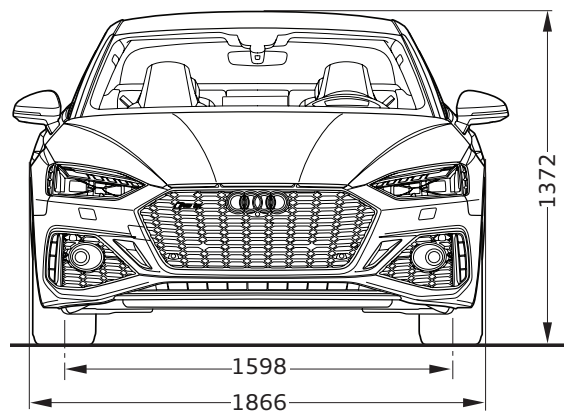

¹ Shoulder width

² Elbow width

* Maximum headroom

Dimensions in millimeters

Dimensions of vehicle unloaded