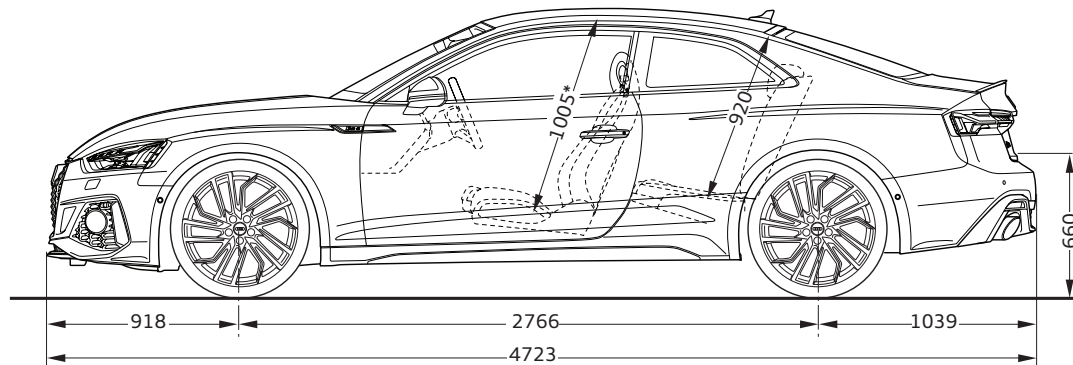

¹ Shoulder width

² Elbow width

* Maximum headroom

Dimensions in millimeters

Dimensions of vehicle unloaded