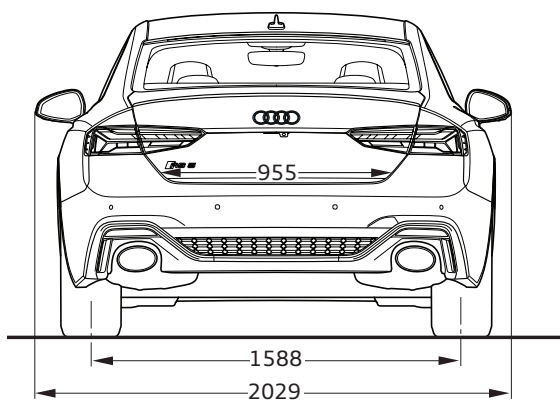

¹ Shoulder width

² Elbow width

* Maximum headroom

Dimensions in millimeters

Dimensions of vehicle unloaded