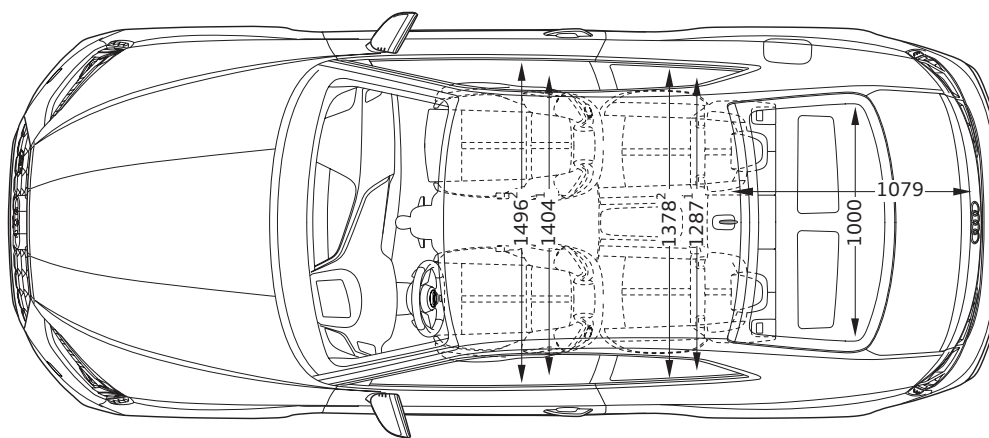

¹ Shoulder width

² Elbow width

* Maximum headroom

Dimensions in millimeters

Dimensions of vehicle unloaded