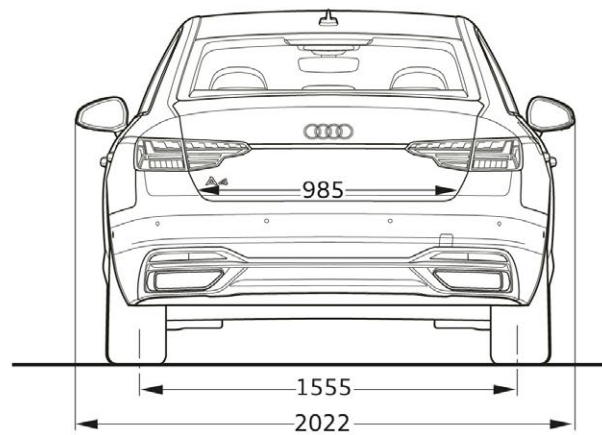

حماية المشاة

Space-saving spare wheel

عجلة احتياطية موفرة للمساحة

Airbags in front

وسائد هوائية في الأمام

Side airbags in front and curtain airbag system

وسائد هوائية جانبية أمامية و ستائرية

Audi A4

Dimensions

Fuel Capacity 54L
Trunk Capacity 460L
Empty weight 1,560 kg

Authorized dealers:
Audi Center Cairo
Ring road, Showrooms
District, Land no. 4, Fifth Settlement,
New Cairo, Egypt.
Tel: 01211071072/73