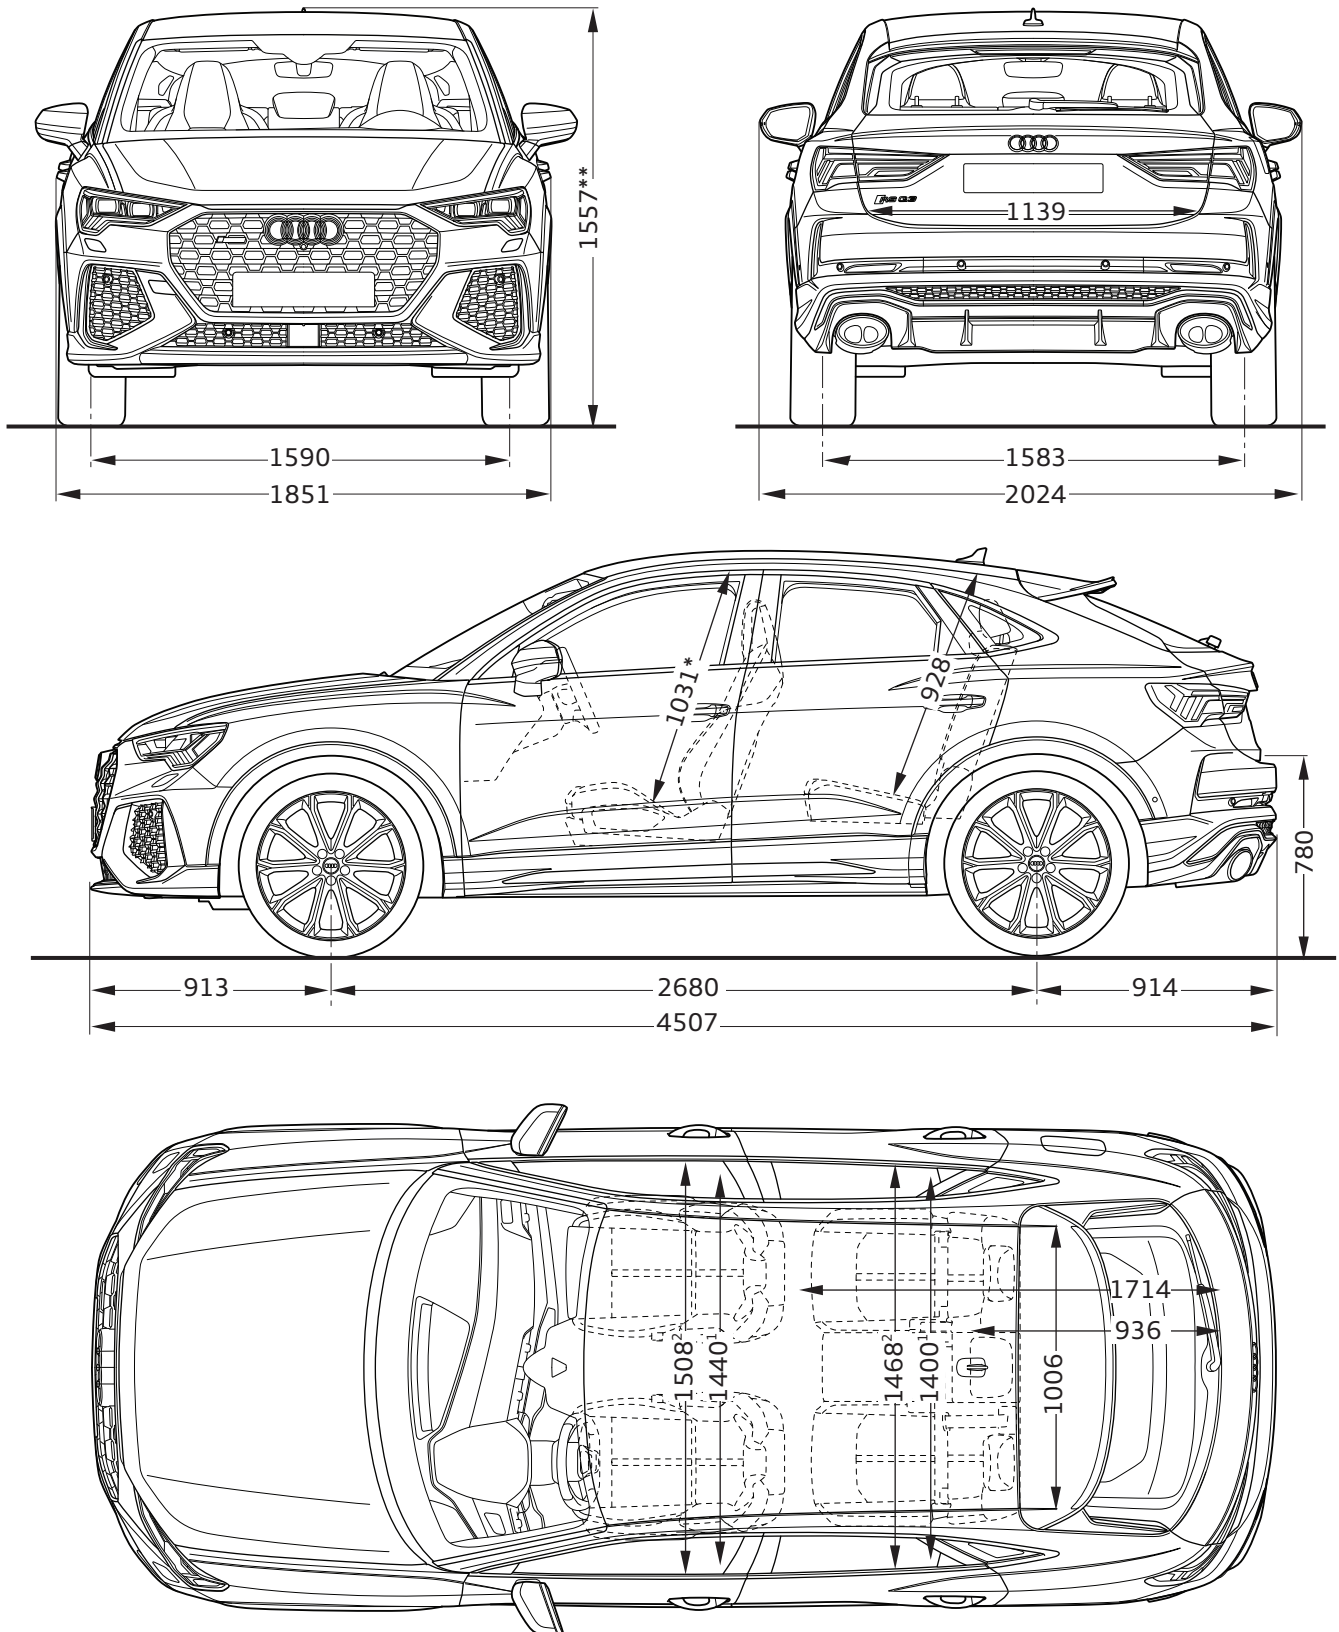

Audi RS Q3 Sportback

Abmessungen

Dimensions

09/19

¹ Breite Schulterraum / Shoulder width

² Breite Ellbogenraum / Elbow width

* maximaler Kopfraum / Maximum headroom

** ohne Dachantenne verringert sich der Fahrzeughöhe um 9 mm

** The vehicles height without the roof aerial reduces by 9 mm

Angaben in Millimeter / Dimensions in millimeters

Angabe der Abmessungen bei Fahrzeugleergewicht / Dimensions of vehicle unloaded