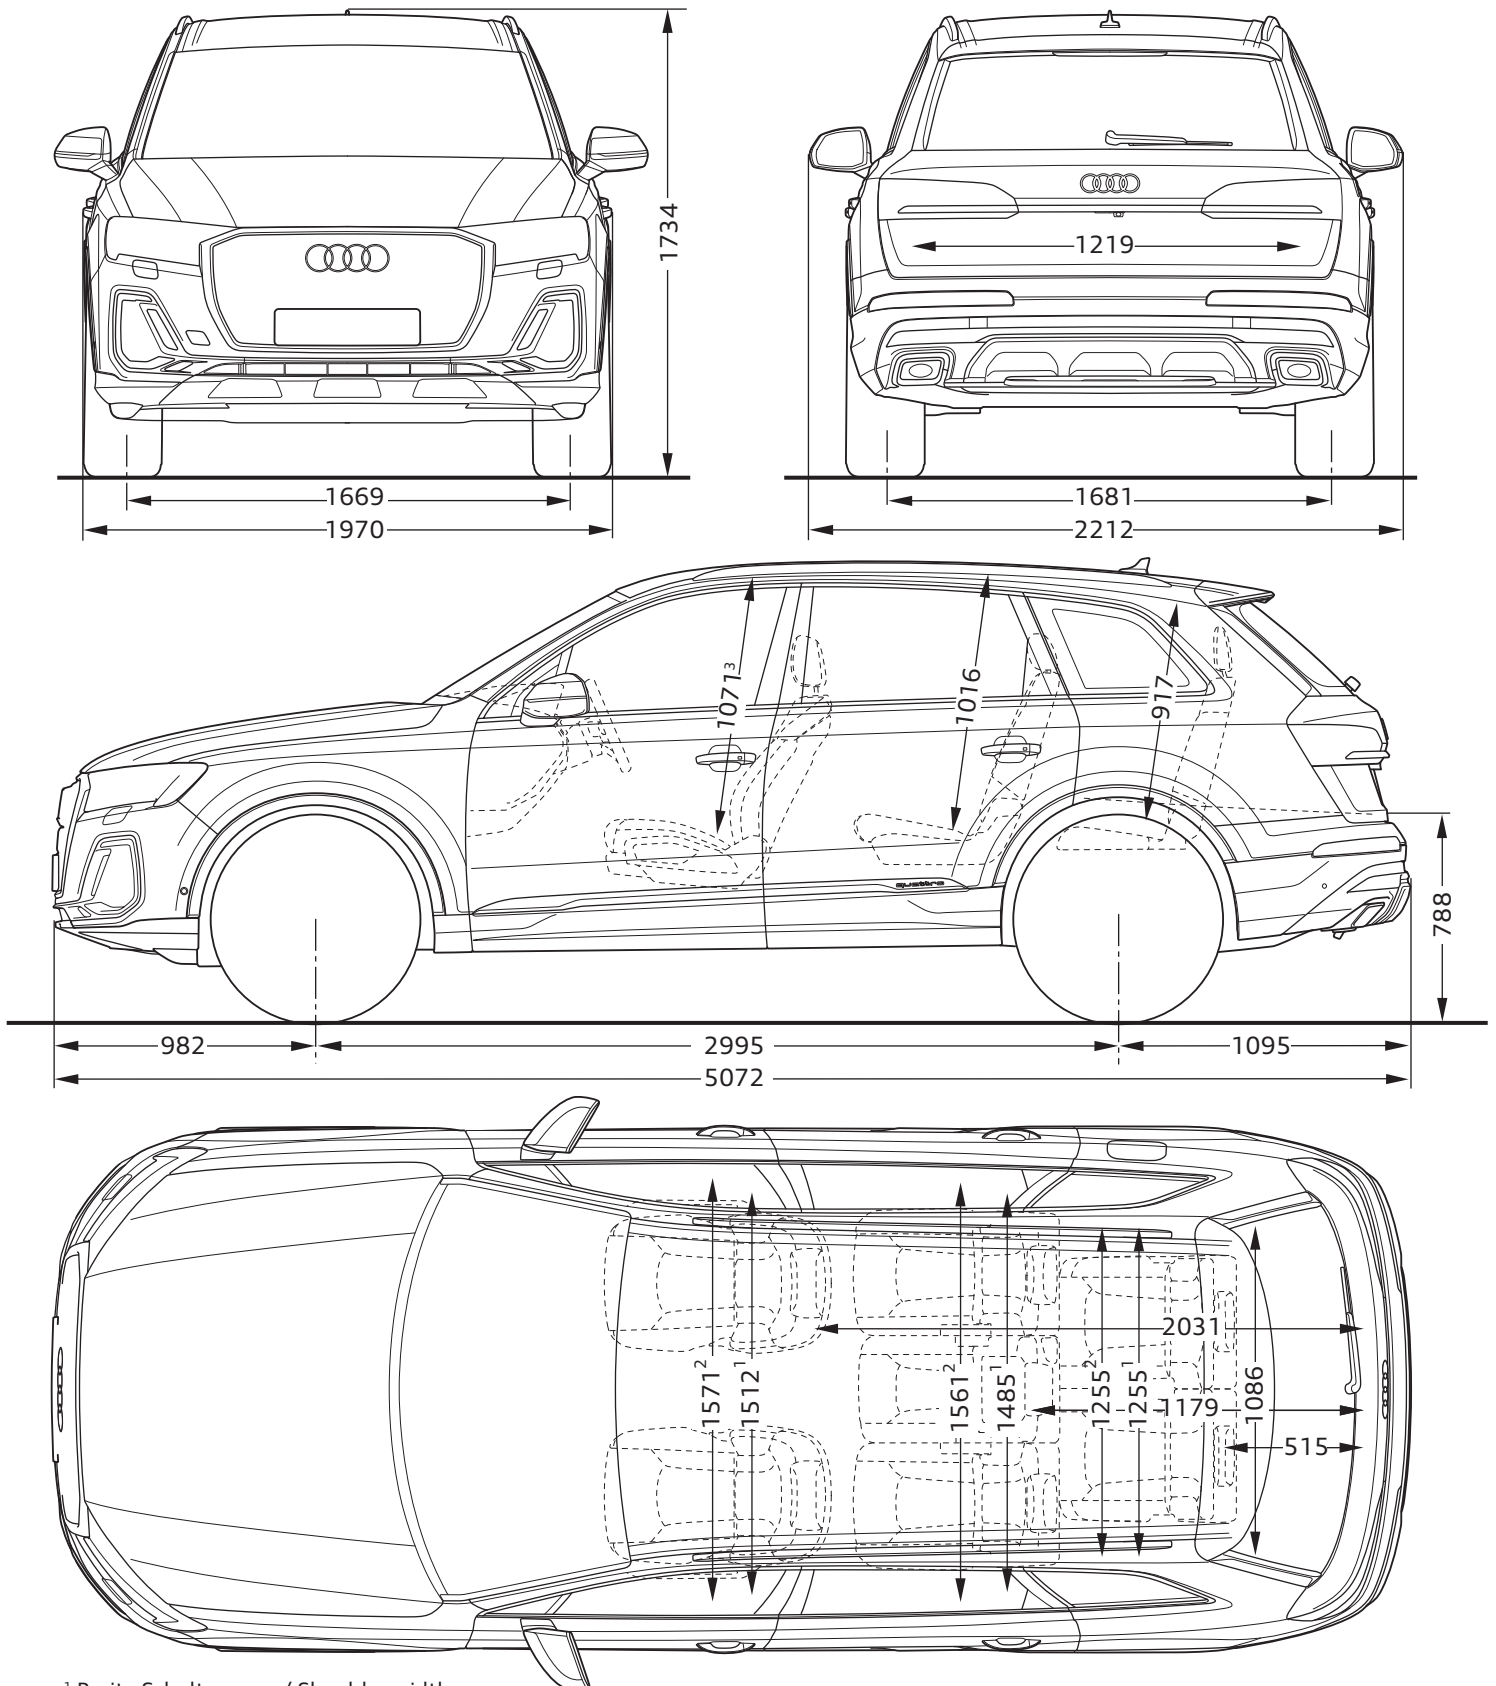

Audi Q7 50 TDI quattro

Abmessungen

Dimensions

12/23

¹ Breite Schulterraum / Shoulder width

² Breite Ellbogenraum / Elbow width

³ maximaler Kopfraum / Maximum headroom

Angaben in Millimeter / Dimensions in millimeters

Angabe der Abmessungen bei Fahrzeugleergewicht / Dimensions of vehicle unloaded

Bei den angegebenen Werten handelt es sich um auf Datenbasis ermittelte Nominalwerte. Sie basieren auf zum Zeitpunkt der Ermittlung vorliegenden Datenständen und definierter Ausstattungsvariante.

The indicated values are data based nominal values. They refer to the present data sets at the date of the determination and a defined set of equipment