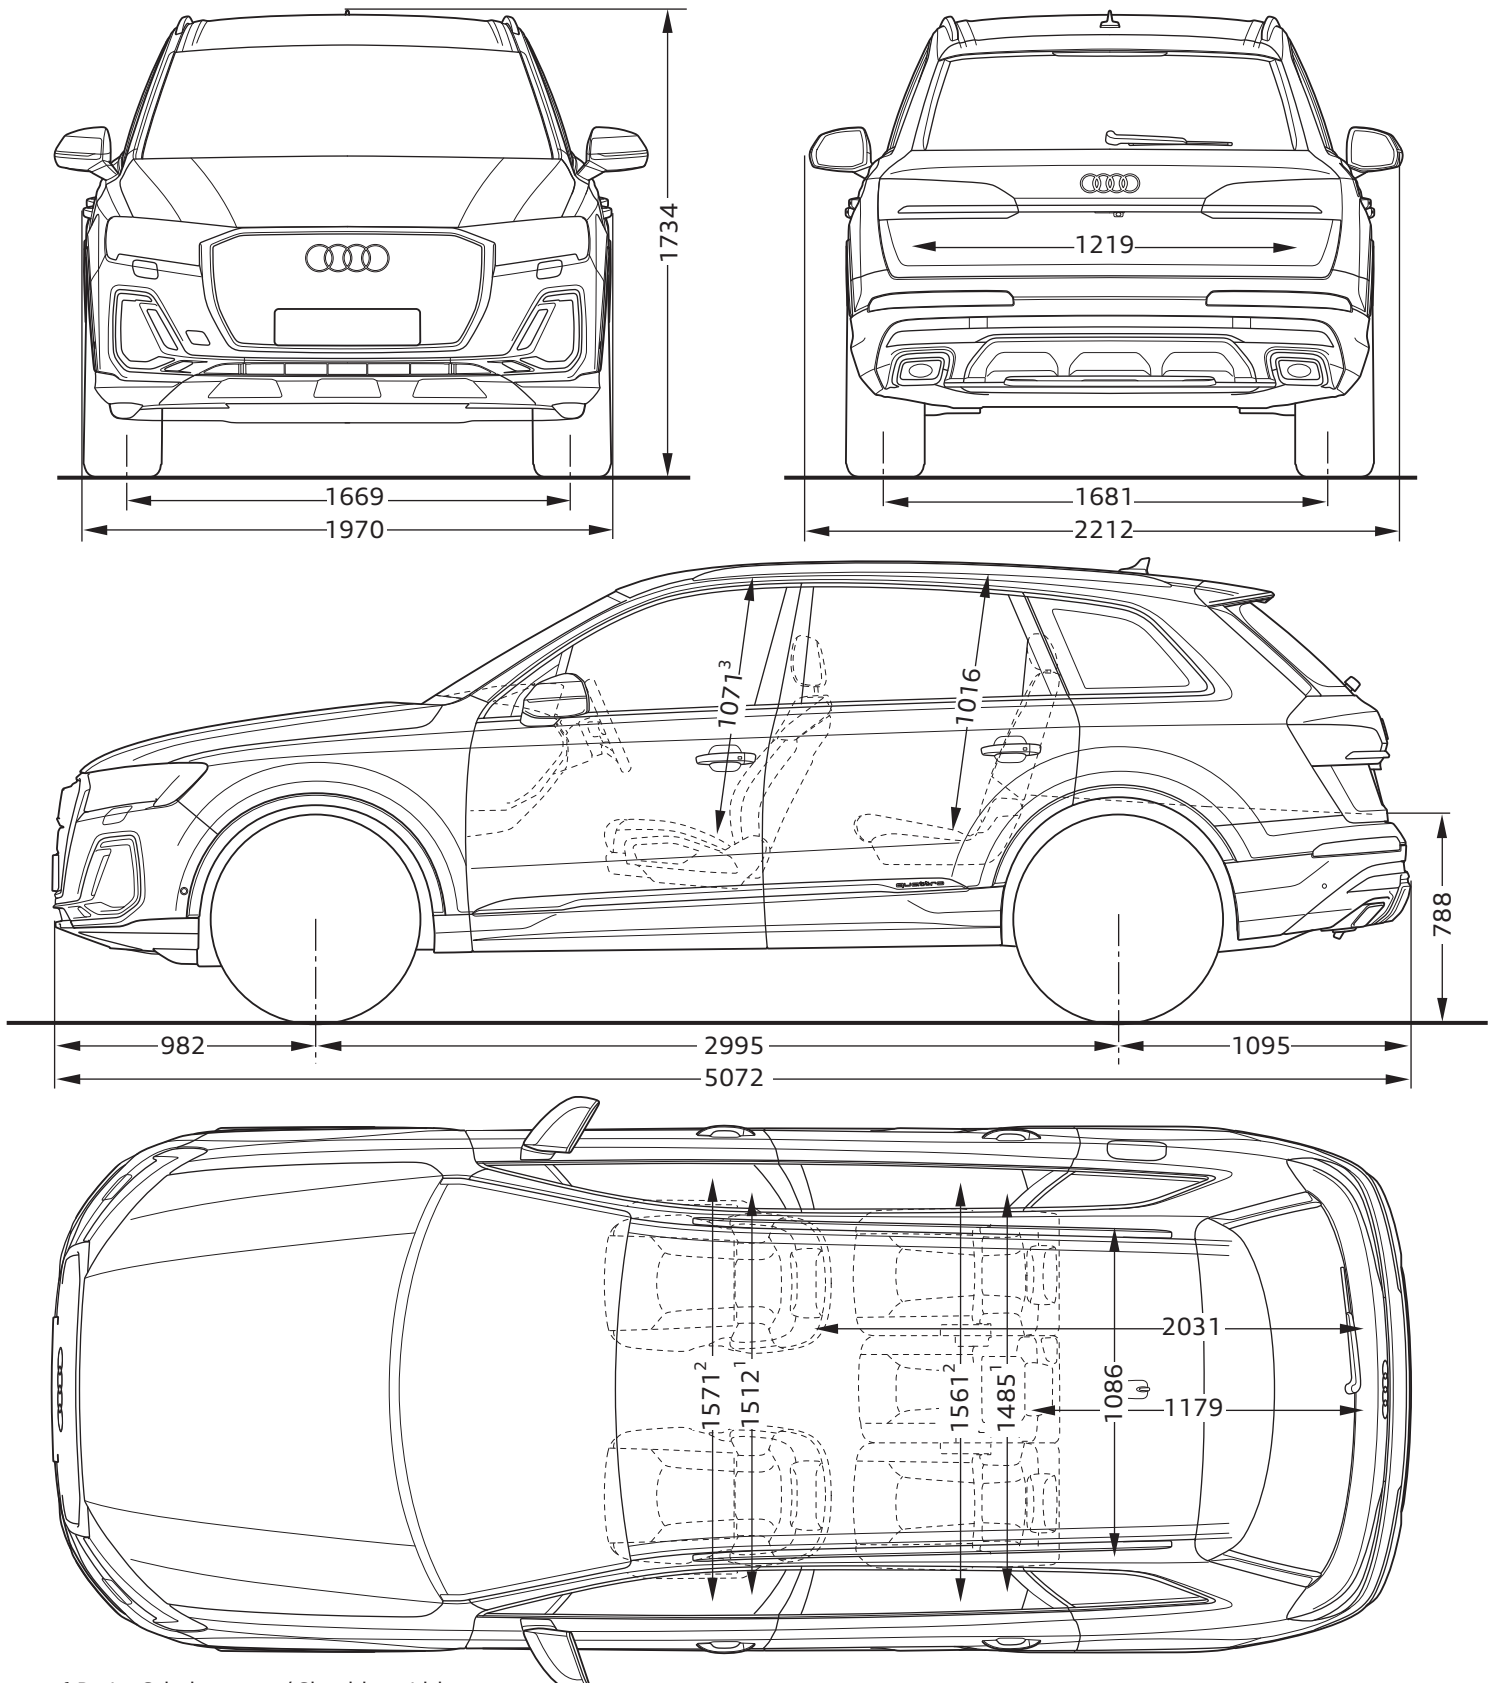

# Audi Q7 50 TDI quattro

Abmessungen

Dimensions

12/23

<sup>1</sup> Breite Schulterraum / Shoulder width

<sup>2</sup> Breite Ellbogenraum / Elbow width

<sup>3</sup> maximaler Kopfraum / Maximum headroom

Angaben in Millimeter / Dimensions in millimeters

Angabe der Abmessungen bei Fahrzeugleergewicht / Dimensions of vehicle unloaded

Bei den angegebenen Werten handelt es sich um auf Datenbasis ermittelte Nominalwerte. Sie basieren auf zum Zeitpunkt der Ermittlung vorliegenden Datenständen und definierter Ausstattungsvariante.

The indicated values are data based nominal values. They refer to the present data sets at the date of the determination and a defined set of equipment