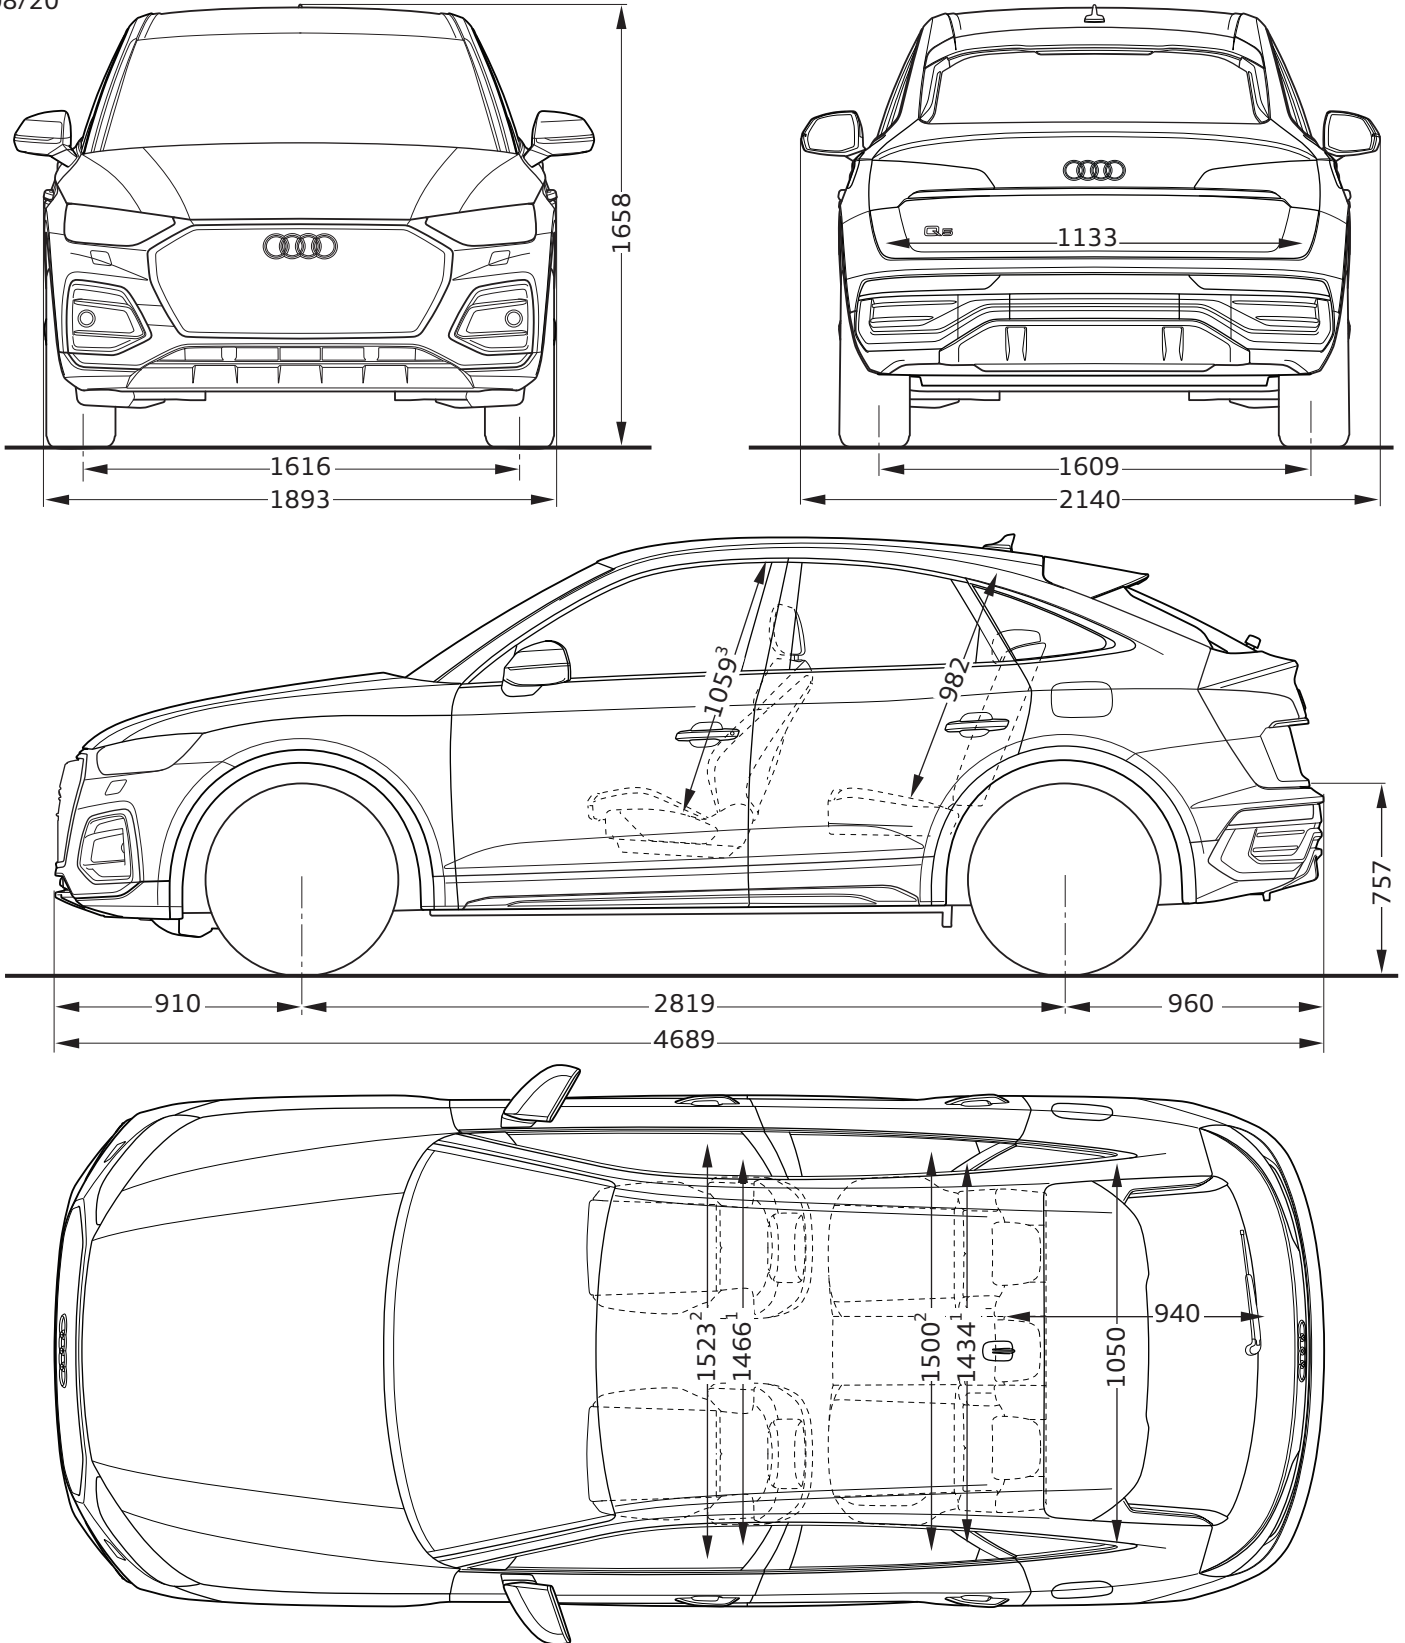

Audi Q5 Sportback TFSIe

Abmessungen
Dimensions

08/20

¹ Breite Schulterraum / Shoulder width

² Breite Ellbogenraum / Elbow width

³ maximaler Kopfraum / Maximum headroom

Angaben in Millimeter / Dimensions in millimeters

Angabe der Abmessungen bei Fahrzeugleergewicht / Dimensions of vehicle unloaded

Bei den angegebenen Werten handelt es sich um auf Datenbasis ermittelte Nominalwerte. Sie basieren auf zum Zeitpunkt der Ermittlung vorliegenden Datenständen und definierter Ausstattungsvariante.

The indicated values are data based nominal values. They refer to the present data sets at the date of the determination and a defined set of equipment