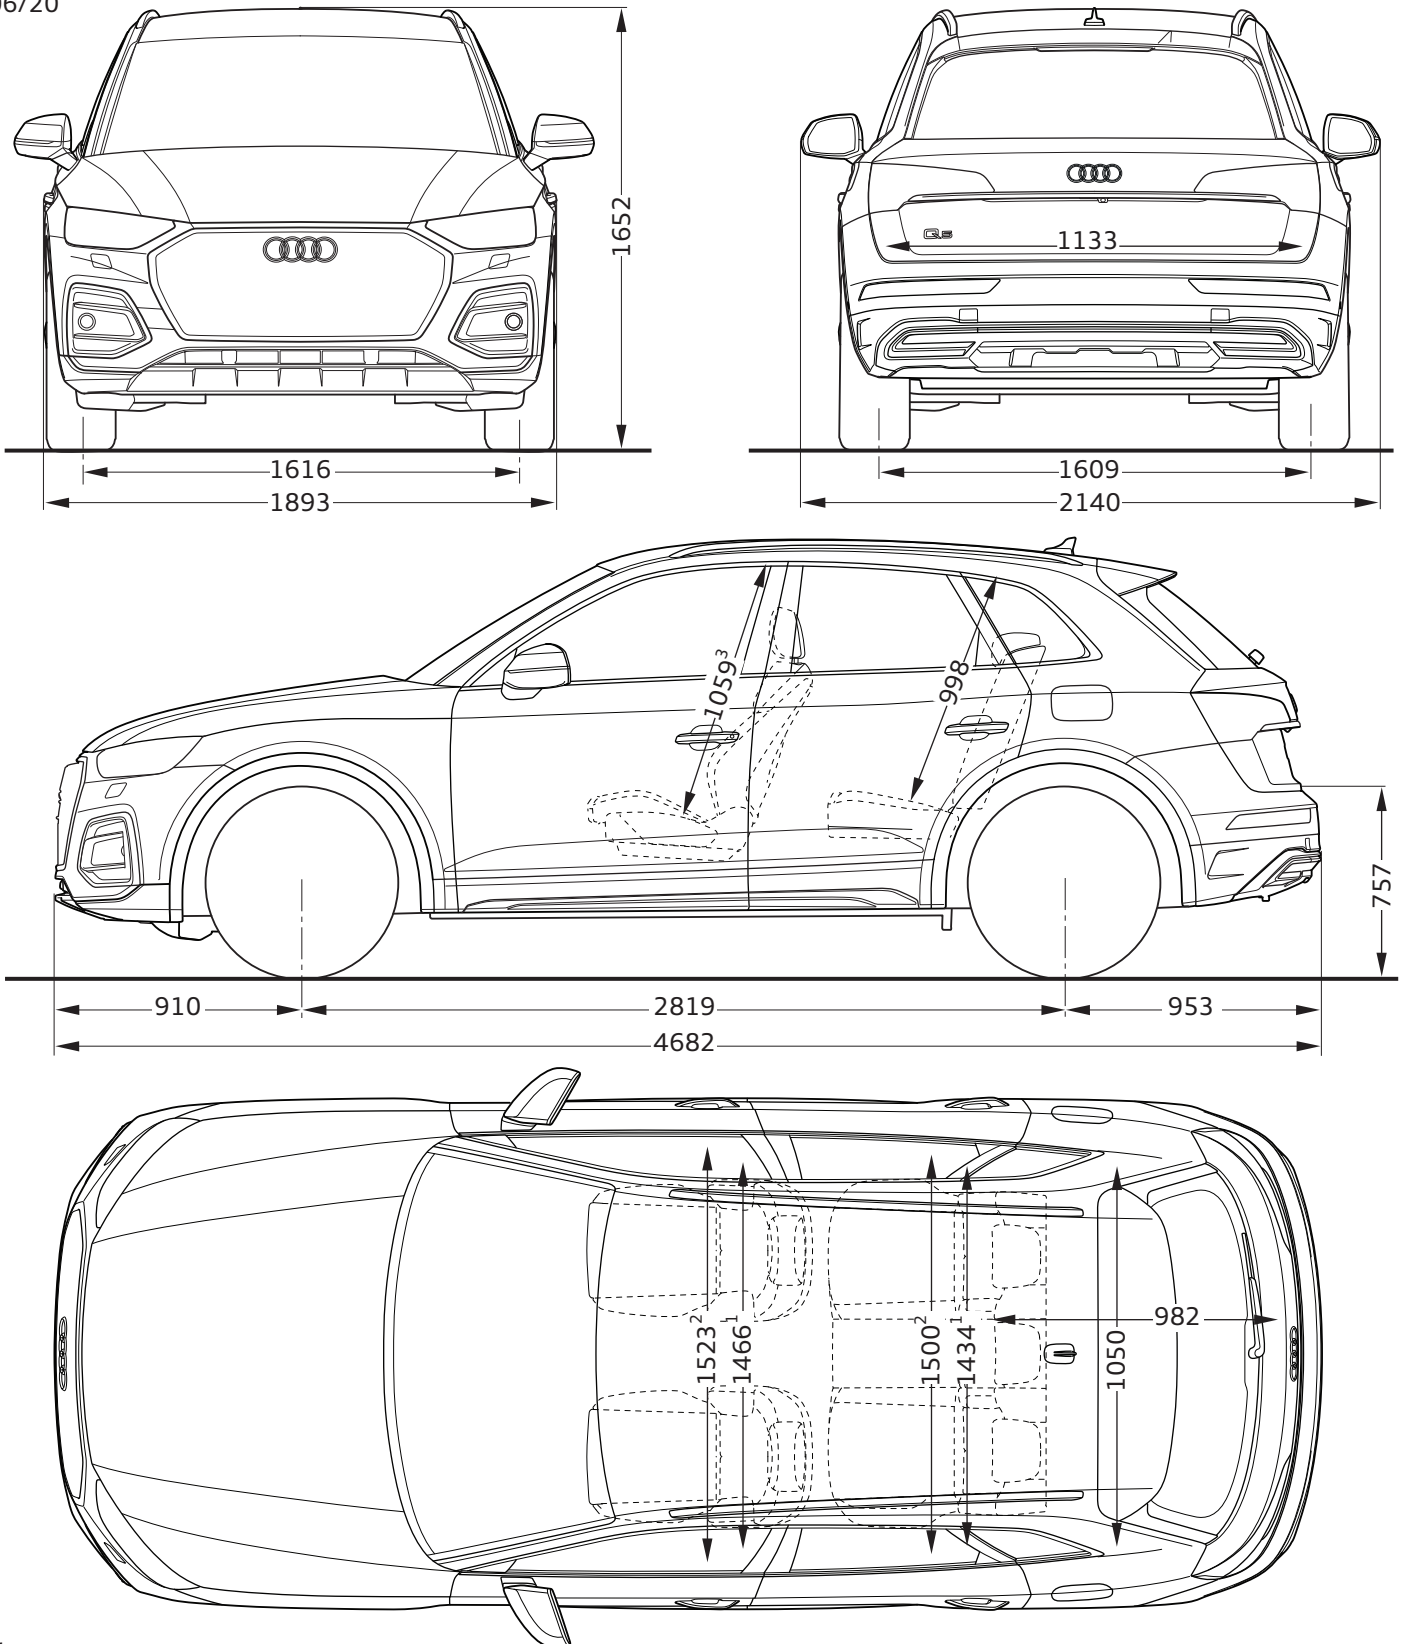

Audi Q5 TFSIe

Abmessungen
Dimensions

06/20

1 Breite Schulterraum / Shoulder width

2 Breite Ellbogenraum / Elbow width

3 maximaler Kopfraum / Maximum headroom

* maximaler Kopfraum / Maximum headroom

Angaben in Millimeter / Dimensions in millimeters

Angabe der Abmessungen bei Fahrzeugleergewicht / Dimensions of vehicle unloaded

Bei den angegebenen Werten handelt es sich um auf Datenbasis ermittelte Nominalwerte. Sie basieren auf zum Zeitpunkt der Ermittlung vorliegenden Datenständen und definierter Ausstattungsvariante.

The indicated values are data based nominal values. They refer to the present data sets at the date of the determination and a defined set of equipment