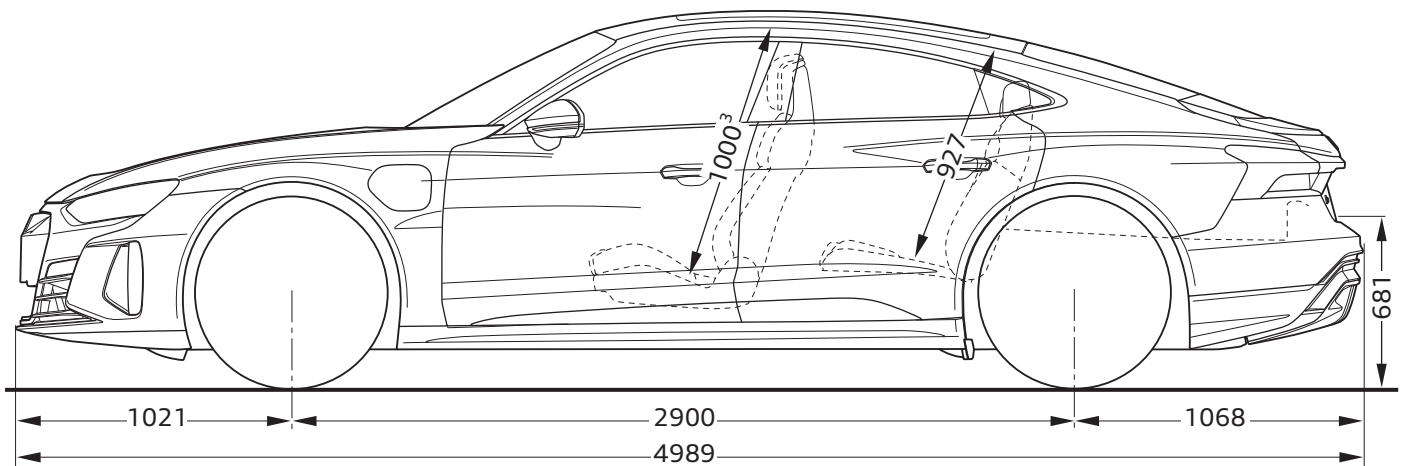

Audi S e-tron GT

Abmessungen
Dimensions

02/21

¹ Breite Schulterraum / Shoulder width

² Breite Ellbogenraum / Elbow width

³ maximaler Kopfraum / Maximum headroom

* maximaler Kopfraum / Maximum headroom

Angaben in Millimeter / Dimensions in millimeters

Angabe der Abmessungen bei Fahrzeugleergewicht / Dimensions of vehicle unloaded

Bei den angegebenen Werten handelt es sich um auf Datenbasis ermittelte Nominalwerte. Sie basieren auf zum Zeitpunkt der Ermittlung vorliegenden Datenständen und definierter Ausstattungsvariante.