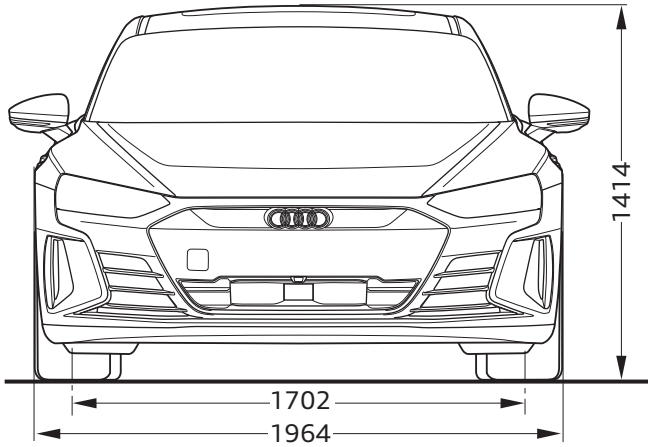

Audi S e-tron GT

Abmessungen
Dimensions

02/21

¹ Breite Schulterraum / Shoulder width

² Breite Ellbogenraum / Elbow width

³ maximaler Kopfraum / Maximum headroom

* maximaler Kopfraum / Maximum headroom

Angaben in Millimeter / Dimensions in millimeters

Angabe der Abmessungen bei Fahrzeugleergewicht / Dimensions of vehicle unloaded

Bei den angegebenen Werten handelt es sich um auf Datenbasis ermittelte Nominalwerte. Sie basieren auf zum Zeitpunkt der Ermittlung vorliegenden Datenständen und definierter Ausstattungsvariante.