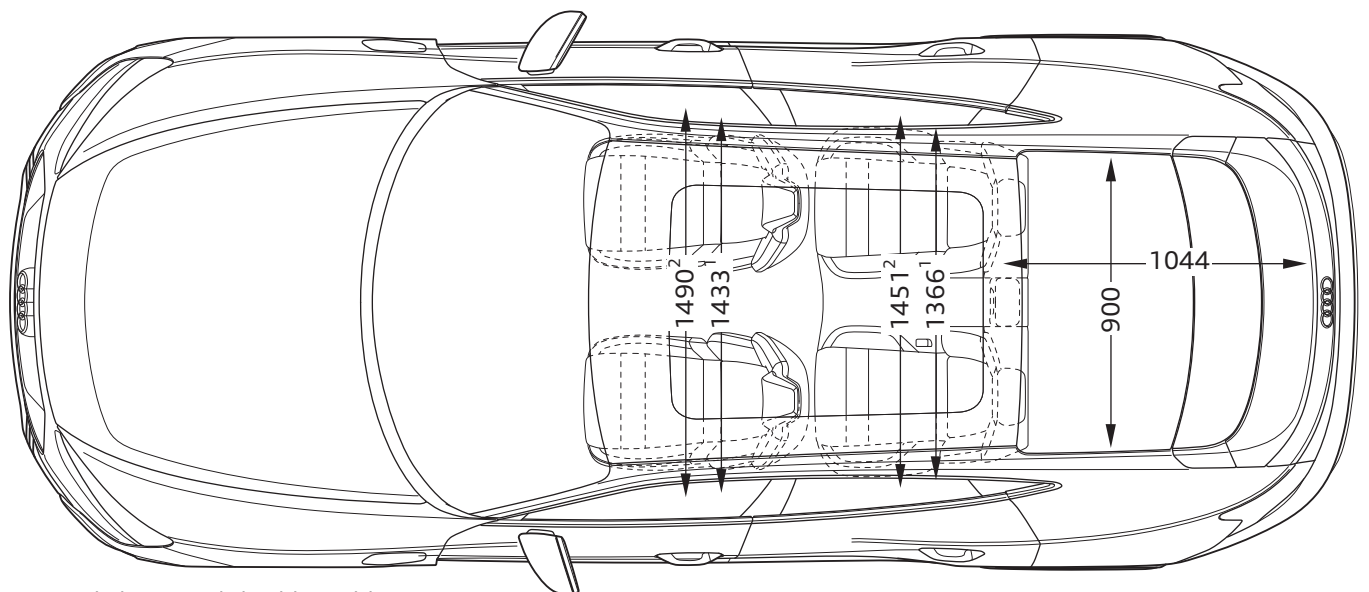

Audi S e-tron GT

Abmessungen
Dimensions

02/21

¹ Breite Schulterraum / Shoulder width

² Breite Ellbogenraum / Elbow width

³ maximaler Kopfraum / Maximum headroom

* maximaler Kopfraum / Maximum headroom

Angaben in Millimeter / Dimensions in millimeters

Angabe der Abmessungen bei Fahrzeugleergewicht / Dimensions of vehicle unloaded

Bei den angegebenen Werten handelt es sich um auf Datenbasis ermittelte Nominalwerte. Sie basieren auf zum Zeitpunkt der Ermittlung vorliegenden Datenständen und definierter Ausstattungsvariante.