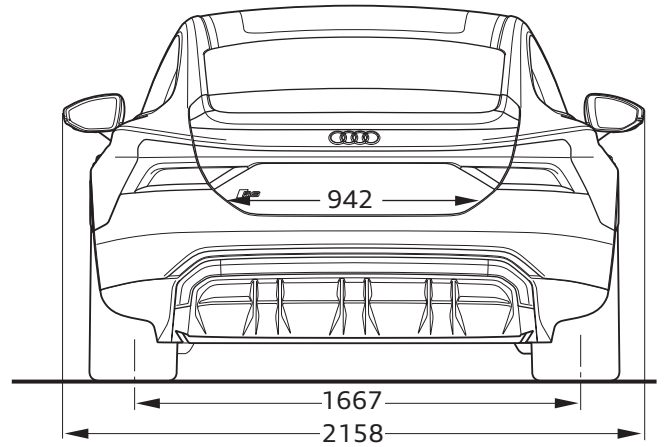

Audi S e-tron GT

Abmessungen
Dimensions

02/21

¹ Breite Schulterraum / Shoulder width

² Breite Ellbogenraum / Elbow width

³ maximaler Kopfraum / Maximum headroom

* maximaler Kopfraum / Maximum headroom

Angaben in Millimeter / Dimensions in millimeters

Angabe der Abmessungen bei Fahrzeugleergewicht / Dimensions of vehicle unloaded

Bei den angegebenen Werten handelt es sich um auf Datenbasis ermittelte Nominalwerte. Sie basieren auf zum Zeitpunkt der Ermittlung vorliegenden Datenständen und definierter Ausstattungsvariante.