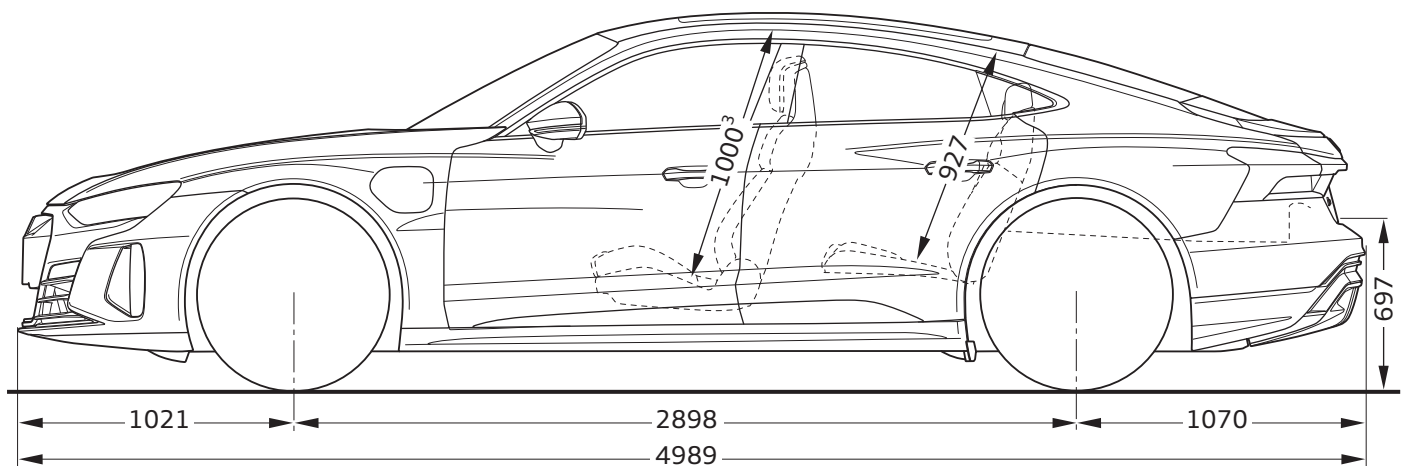

# Audi e-tron GT

Abmessungen

Dimensions

01/21

1 Breite Schulterraum / Shoulder width

2 Breite Ellbogenraum / Elbow width

3 maximaler Kopfraum / Maximum headroom

\* maximaler Kopfraum / Maximum headroom

Angaben in Millimeter / Dimensions in millimeters

Angabe der Abmessungen bei Fahrzeugleergewicht / Dimensions of vehicle unloaded

Bei den angegebenen Werten handelt es sich um auf Datenbasis ermittelte Nominalwerte. Sie basieren auf zum Zeitpunkt der Ermittlung vorliegenden Datenständen und definierter Ausstattungsvariante.