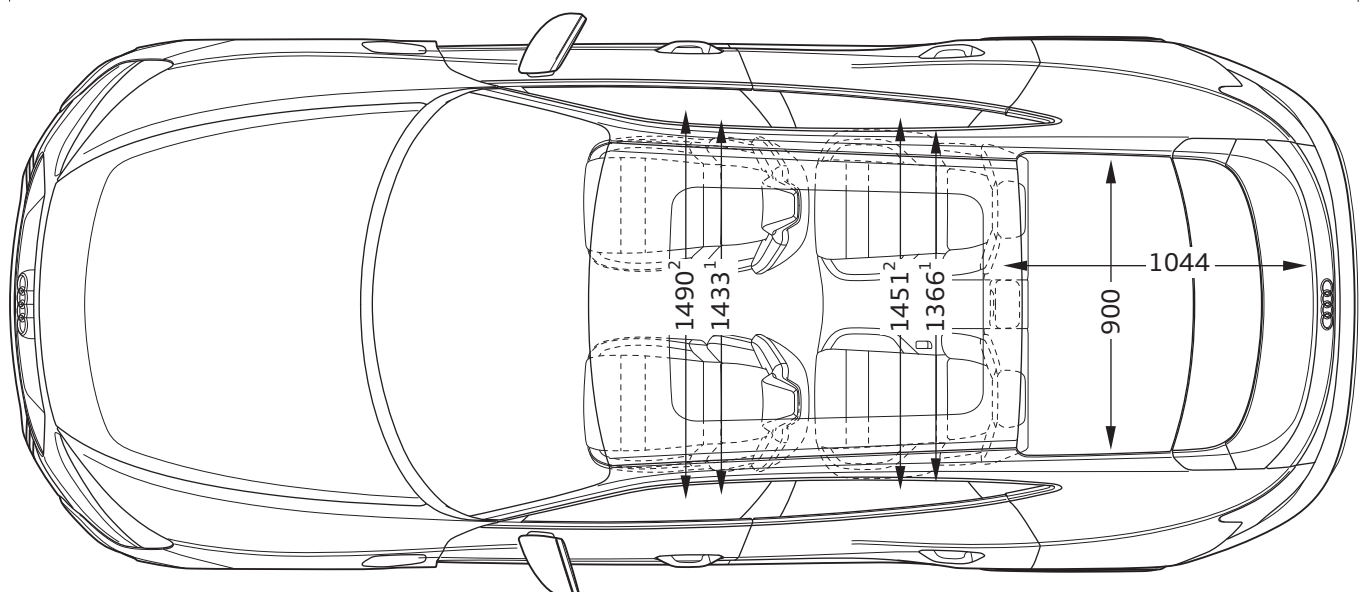

# Audi e-tron GT

Abmessungen

Dimensions

01/21

1 Breite Schulterraum / Shoulder width

2 Breite Ellbogenraum / Elbow width

3 maximaler Kopfraum / Maximum headroom

\* maximaler Kopfraum / Maximum headroom

Angaben in Millimeter / Dimensions in millimeters

Angabe der Abmessungen bei Fahrzeugleergewicht / Dimensions of vehicle unloaded

Bei den angegebenen Werten handelt es sich um auf Datenbasis ermittelte Nominalwerte. Sie basieren auf zum Zeitpunkt der Ermittlung vorliegenden Datenständen und definierter Ausstattungsvariante.