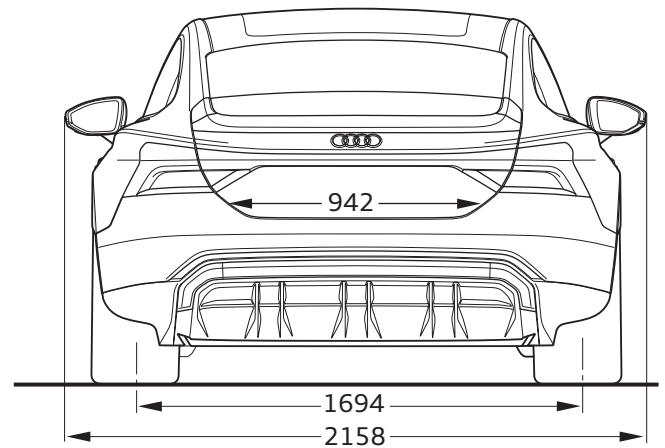

# Audi e-tron GT

Abmessungen

Dimensions

01/21

1 Breite Schulterraum / Shoulder width

2 Breite Ellbogenraum / Elbow width

3 maximaler Kopfraum / Maximum headroom

\* maximaler Kopfraum / Maximum headroom

Angaben in Millimeter / Dimensions in millimeters

Angabe der Abmessungen bei Fahrzeugleergewicht / Dimensions of vehicle unloaded

Bei den angegebenen Werten handelt es sich um auf Datenbasis ermittelte Nominalwerte. Sie basieren auf zum Zeitpunkt der Ermittlung vorliegenden Datenständen und definierter Ausstattungsvariante.