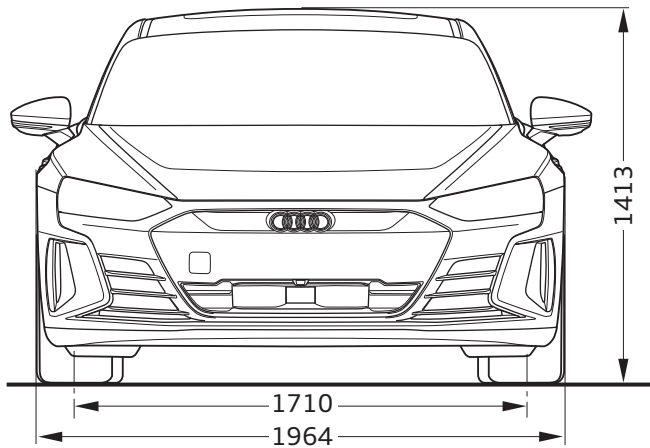

# Audi e-tron GT

Abmessungen

Dimensions

01/21

1 Breite Schulterraum / Shoulder width

2 Breite Ellbogenraum / Elbow width

3 maximaler Kopfraum / Maximum headroom

\* maximaler Kopfraum / Maximum headroom

Angaben in Millimeter / Dimensions in millimeters

Angabe der Abmessungen bei Fahrzeugleergewicht / Dimensions of vehicle unloaded

Bei den angegebenen Werten handelt es sich um auf Datenbasis ermittelte Nominalwerte. Sie basieren auf zum Zeitpunkt der Ermittlung vorliegenden Datenständen und definierter Ausstattungsvariante.