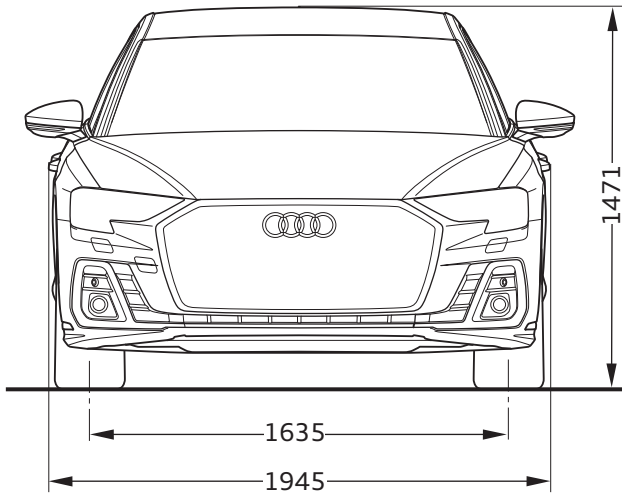

Audi A8 TFSIe

Abmessungen
Dimensions

10/21

¹ Breite Schulterraum / Shoulder width

² Breite Ellbogenraum / Elbow width

* maximaler Kopfraum / Maximum headroom

Angaben in Millimeter / Dimensions in millimeters

Angabe der Abmessungen bei Fahrzeugleergewicht / Dimensions of vehicle unloaded

Bei den angegebenen Werten handelt es sich um auf Datenbasis ermittelte Nominalwerte. Sie basieren auf zum Zeitpunkt der Ermittlung vorliegenden Datenständen und definierter Ausstattungsvariante.