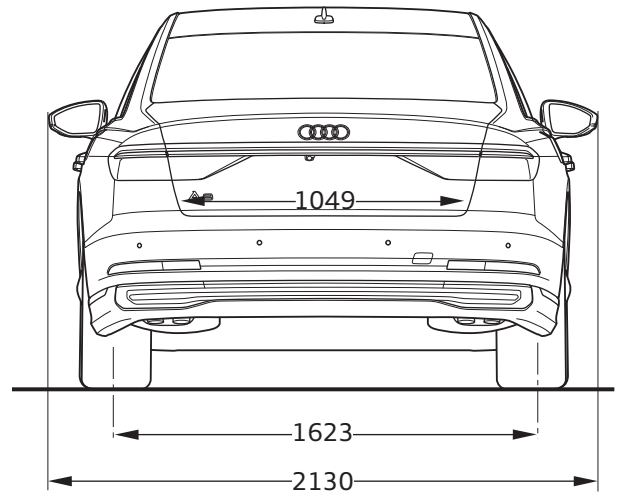

Audi A8 TFSIe

Abmessungen
Dimensions

10/21

¹ Breite Schulterraum / Shoulder width

² Breite Ellbogenraum / Elbow width

* maximaler Kopfraum / Maximum headroom

Angaben in Millimeter / Dimensions in millimeters

Angabe der Abmessungen bei Fahrzeugleergewicht / Dimensions of vehicle unloaded

Bei den angegebenen Werten handelt es sich um auf Datenbasis ermittelte Nominalwerte. Sie basieren auf zum Zeitpunkt der Ermittlung vorliegenden Datenständen und definierter Ausstattungsvariante.