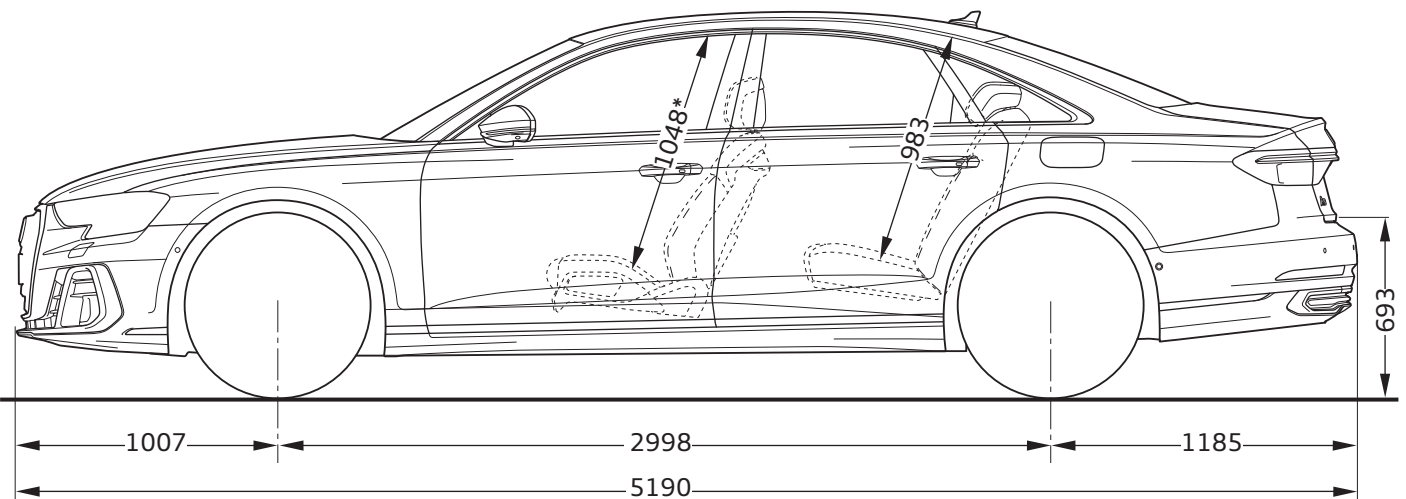

Audi A8 TFSIe

Abmessungen
Dimensions

10/21

¹ Breite Schulterraum / Shoulder width

² Breite Ellbogenraum / Elbow width

* maximaler Kopfraum / Maximum headroom

Angaben in Millimeter / Dimensions in millimeters

Angabe der Abmessungen bei Fahrzeugleergewicht / Dimensions of vehicle unloaded

Bei den angegebenen Werten handelt es sich um auf Datenbasis ermittelte Nominalwerte. Sie basieren auf zum Zeitpunkt der Ermittlung vorliegenden Datenständen und definierter Ausstattungsvariante.