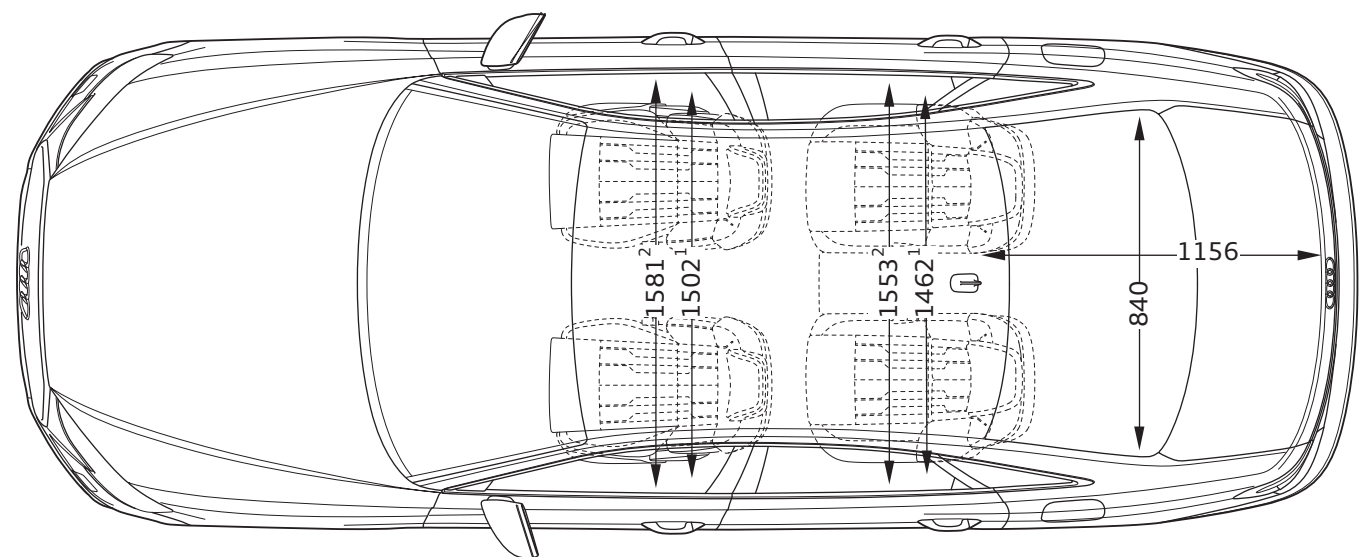

Audi A8 TFSIe

Abmessungen
Dimensions

10/21

¹ Breite Schulterraum / Shoulder width

² Breite Ellbogenraum / Elbow width

* maximaler Kopfraum / Maximum headroom

Angaben in Millimeter / Dimensions in millimeters

Angabe der Abmessungen bei Fahrzeugleergewicht / Dimensions of vehicle unloaded

Bei den angegebenen Werten handelt es sich um auf Datenbasis ermittelte Nominalwerte. Sie basieren auf zum Zeitpunkt der Ermittlung vorliegenden Datenständen und definierter Ausstattungsvariante.