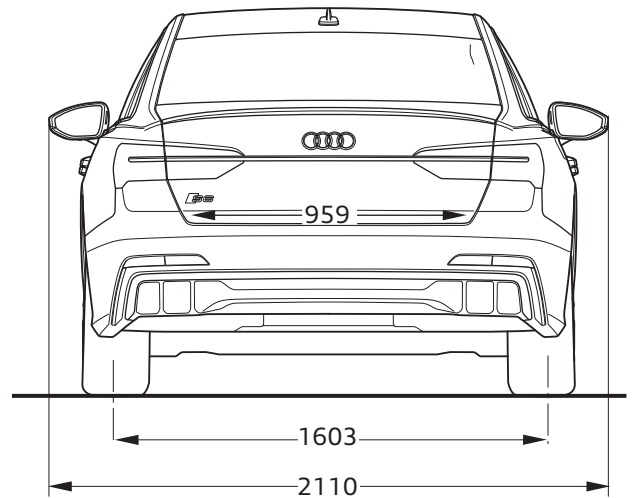

Audi S6 Limousine TDI

Abmessungen
Dimensions

05/23

¹ Breite Schulterraum / Shoulder width

² Breite Ellbogenraum / Elbow width

* maximaler Kopfraum / Maximum headroom

Angaben in Millimeter / Dimensions in millimeters

Angabe der Abmessungen bei Fahrzeugleergewicht / Dimensions of vehicle unloaded

Bei den angegebenen Werten handelt es sich um auf Datenbasis ermittelte Nominalwerte. Sie basieren auf zum Zeitpunkt der Ermittlung vorliegenden Datenständen und definierter Ausstattungsvariante.