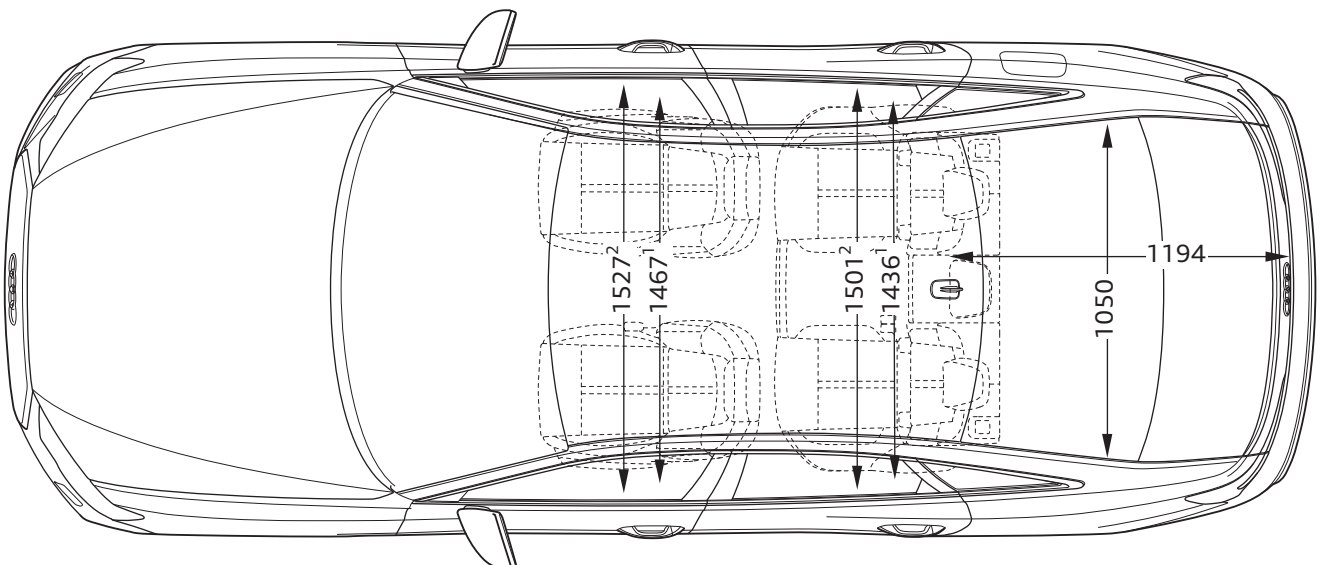

Audi S6 Limousine TDI

Abmessungen
Dimensions

05/23

¹ Breite Schulterraum / Shoulder width

² Breite Ellbogenraum / Elbow width

* maximaler Kopfraum / Maximum headroom

Angaben in Millimeter / Dimensions in millimeters

Angabe der Abmessungen bei Fahrzeugleergewicht / Dimensions of vehicle unloaded

Bei den angegebenen Werten handelt es sich um auf Datenbasis ermittelte Nominalwerte. Sie basieren auf zum Zeitpunkt der Ermittlung vorliegenden Datenständen und definierter Ausstattungsvariante.