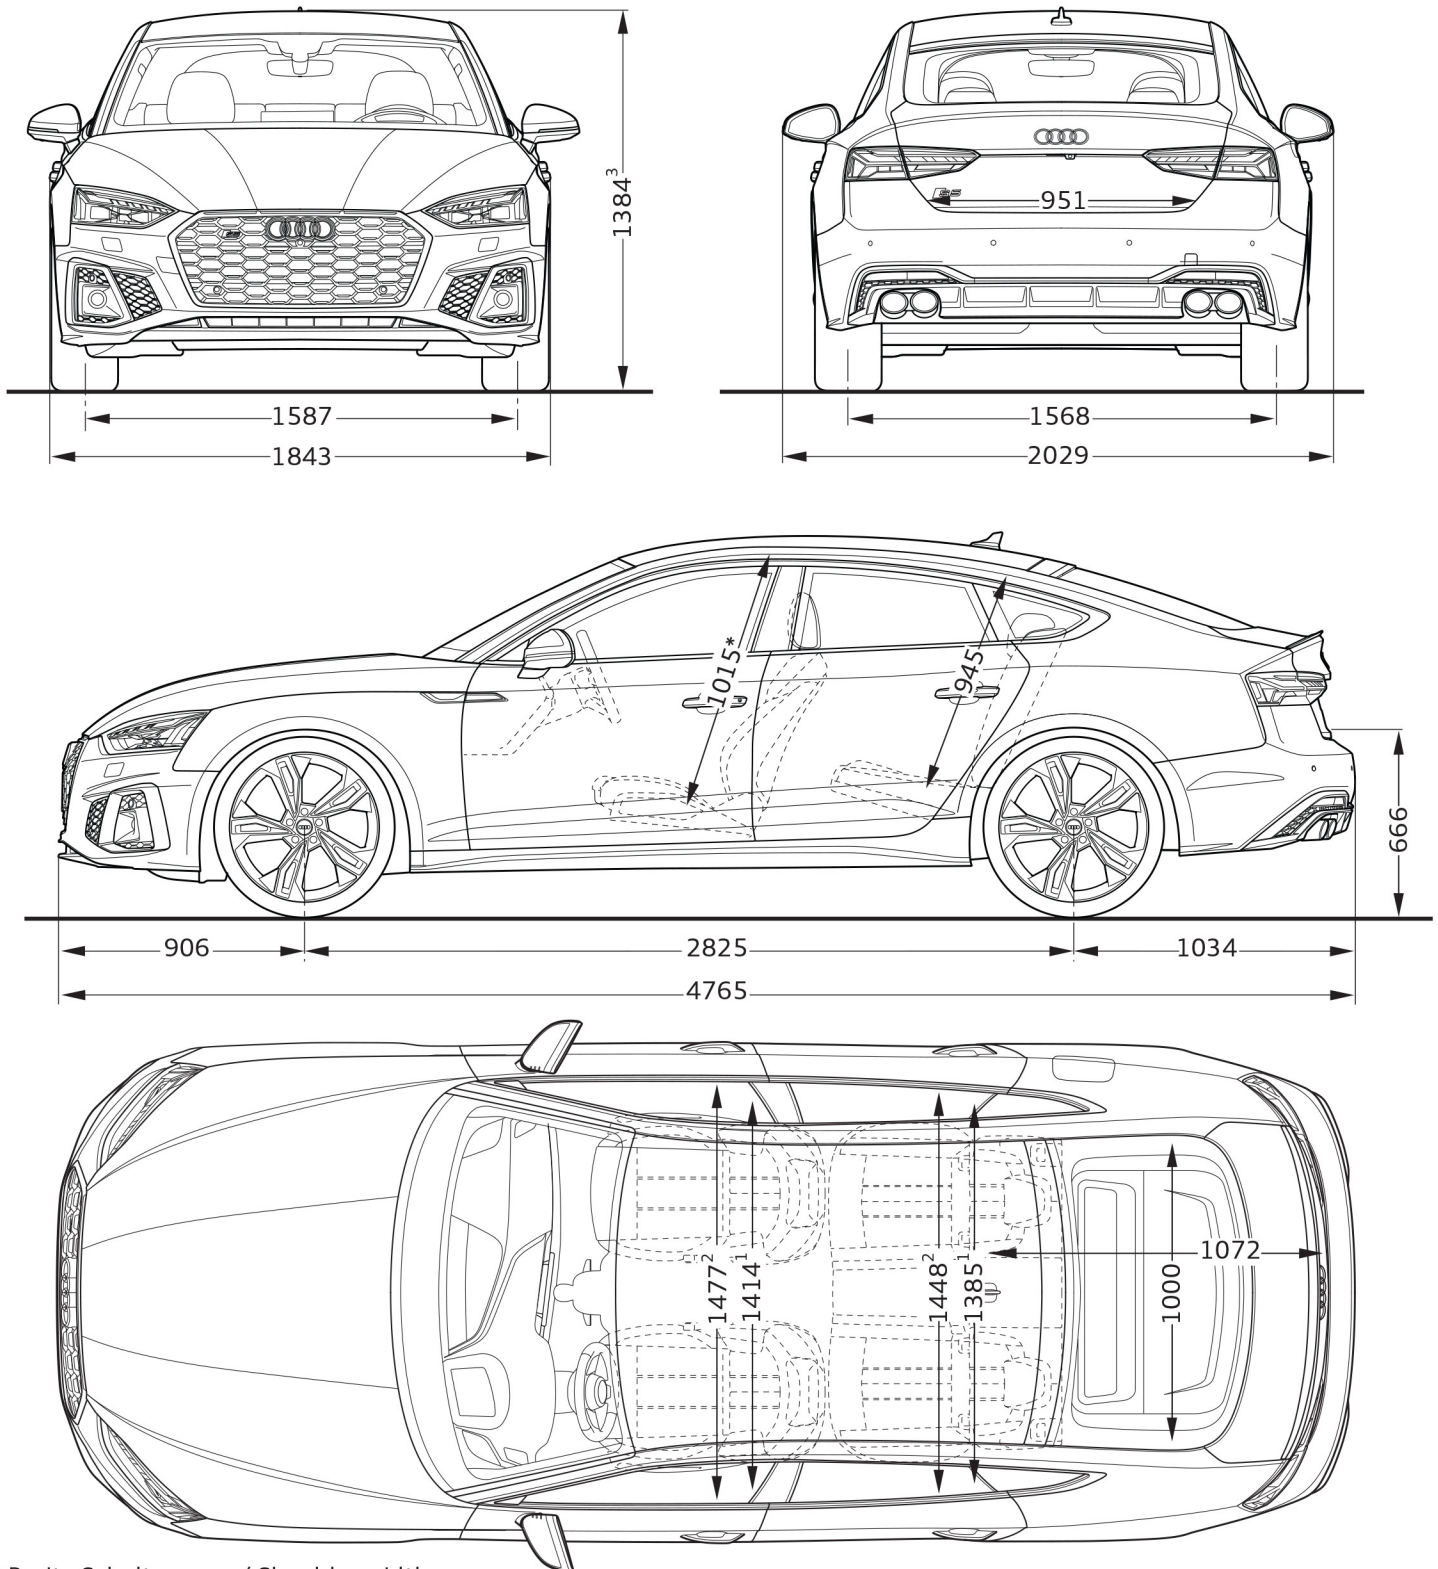

Audi S5 Sportback TDI

Abmessungen

Dimensions

09/19

¹ Breite Schulterraum / Shoulder width

² Breite Ellbogenraum / Elbow width

³ Mit Dachantenne erhöht sich die Fahrzeughöhe um 11 mm /
With the roof aerial included the height of the vehicle increases by 11 mm

* maximaler Kopfraum / Maximum headroom

Angaben in Millimeter / Dimensions in millimeters

Angabe der Abmessungen bei Fahrzeugleergewicht / Dimensions of vehicle unloaded

Bei den angegebenen Werten handelt es sich um auf Datenbasis ermittelte Nominalwerte. Sie basieren auf zum Zeitpunkt der Ermittlung vorliegenden Datenständen und definierter Ausstattungsvariante.

The indicated values are data based nominal values. They refer to the present data sets at the date of the determination and a defined set of equipment