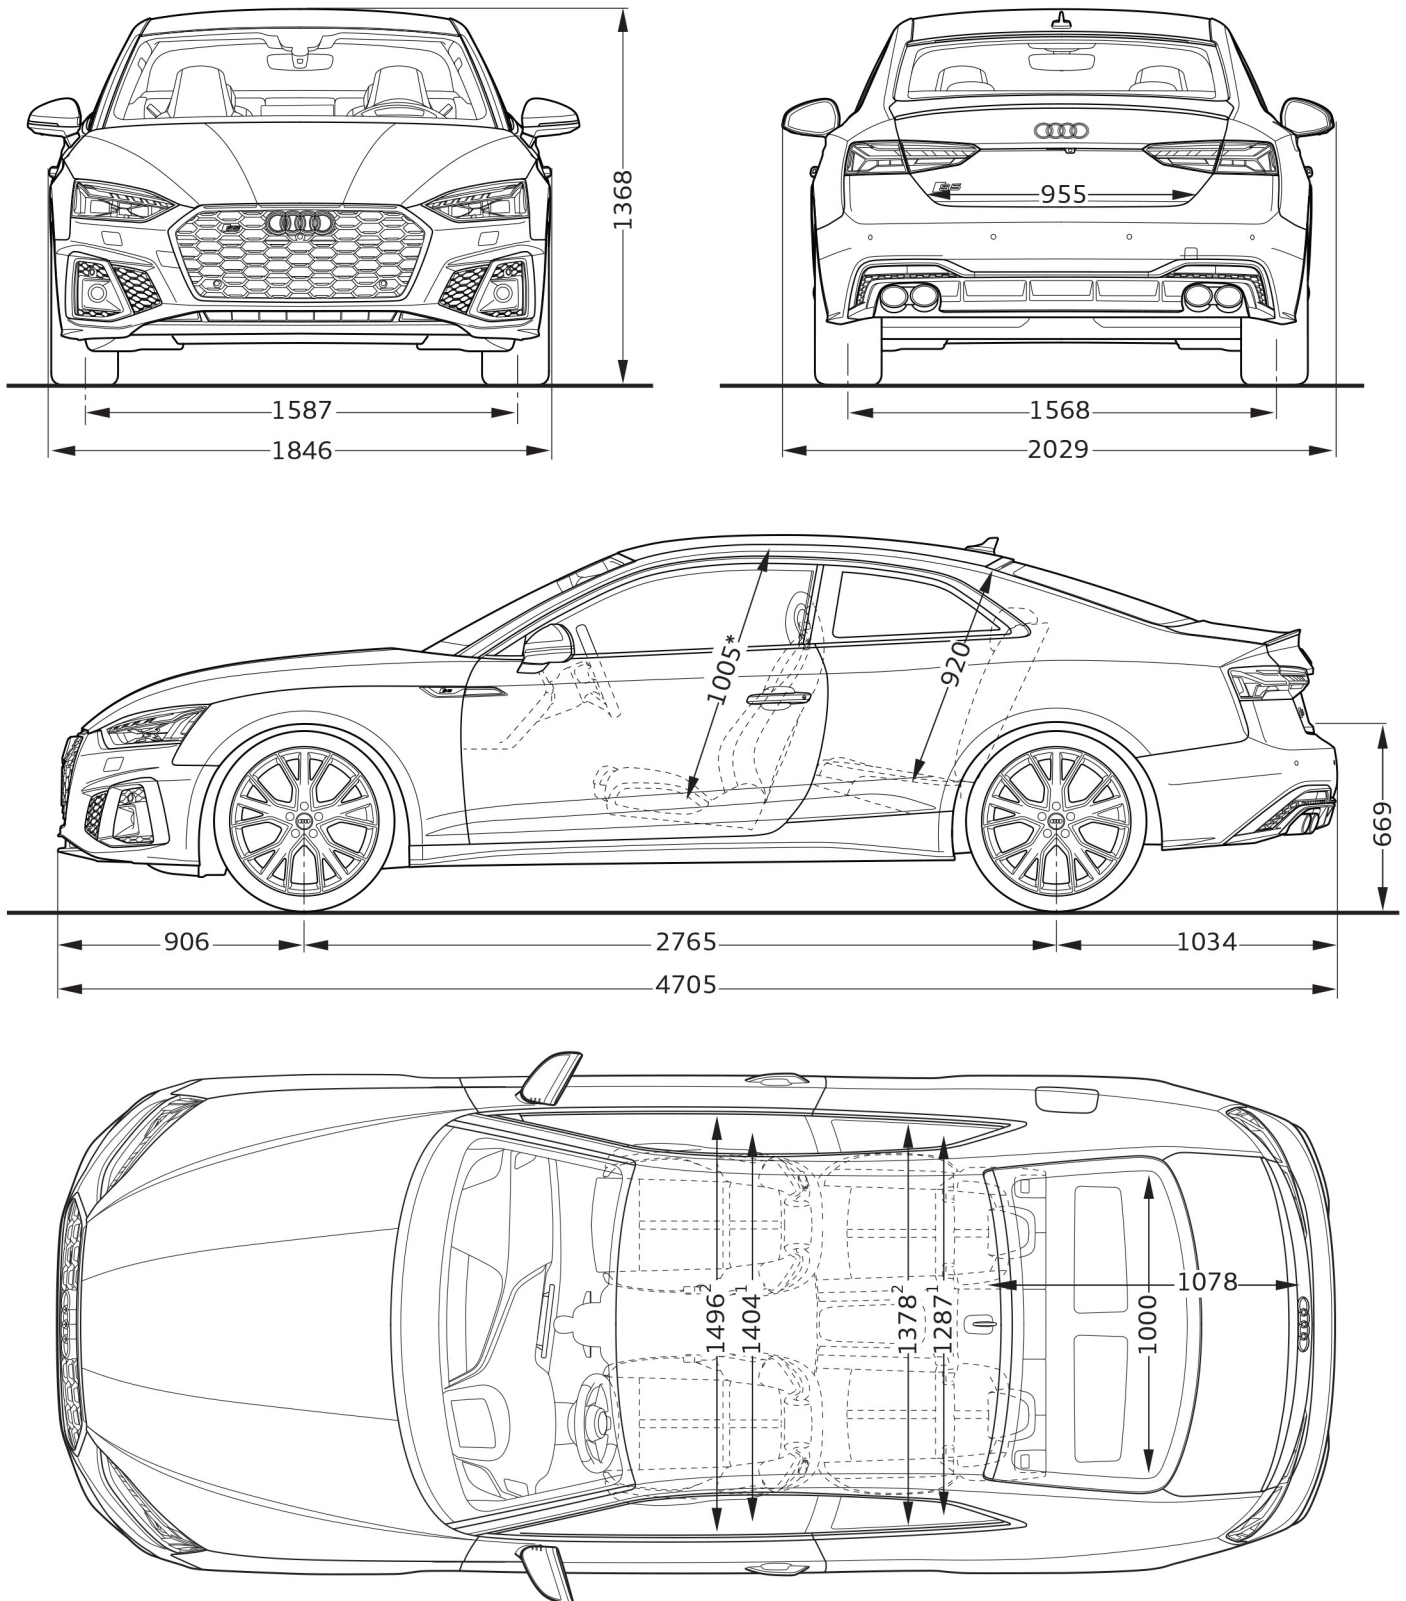

Audi S5 Coupé TDI

Abmessungen

Dimensions

09/19

¹ Breite Schulterraum / Shoulder width

² Breite Ellbogenraum / Elbow width

* maximaler Kopfraum / Maximum headroom

Angaben in Millimeter / Dimensions in millimeters

Angabe der Abmessungen bei Fahrzeugleergewicht / Dimensions of vehicle unloaded

Bei den angegebenen Werten handelt es sich um auf Datenbasis ermittelte Nominalwerte. Sie basieren auf zum Zeitpunkt der Ermittlung vorliegenden Datenständen und definierter Ausstattungsvariante.

The indicated values are data based nominal values. They refer to the present data sets at the date of the determination and a defined set of equipment