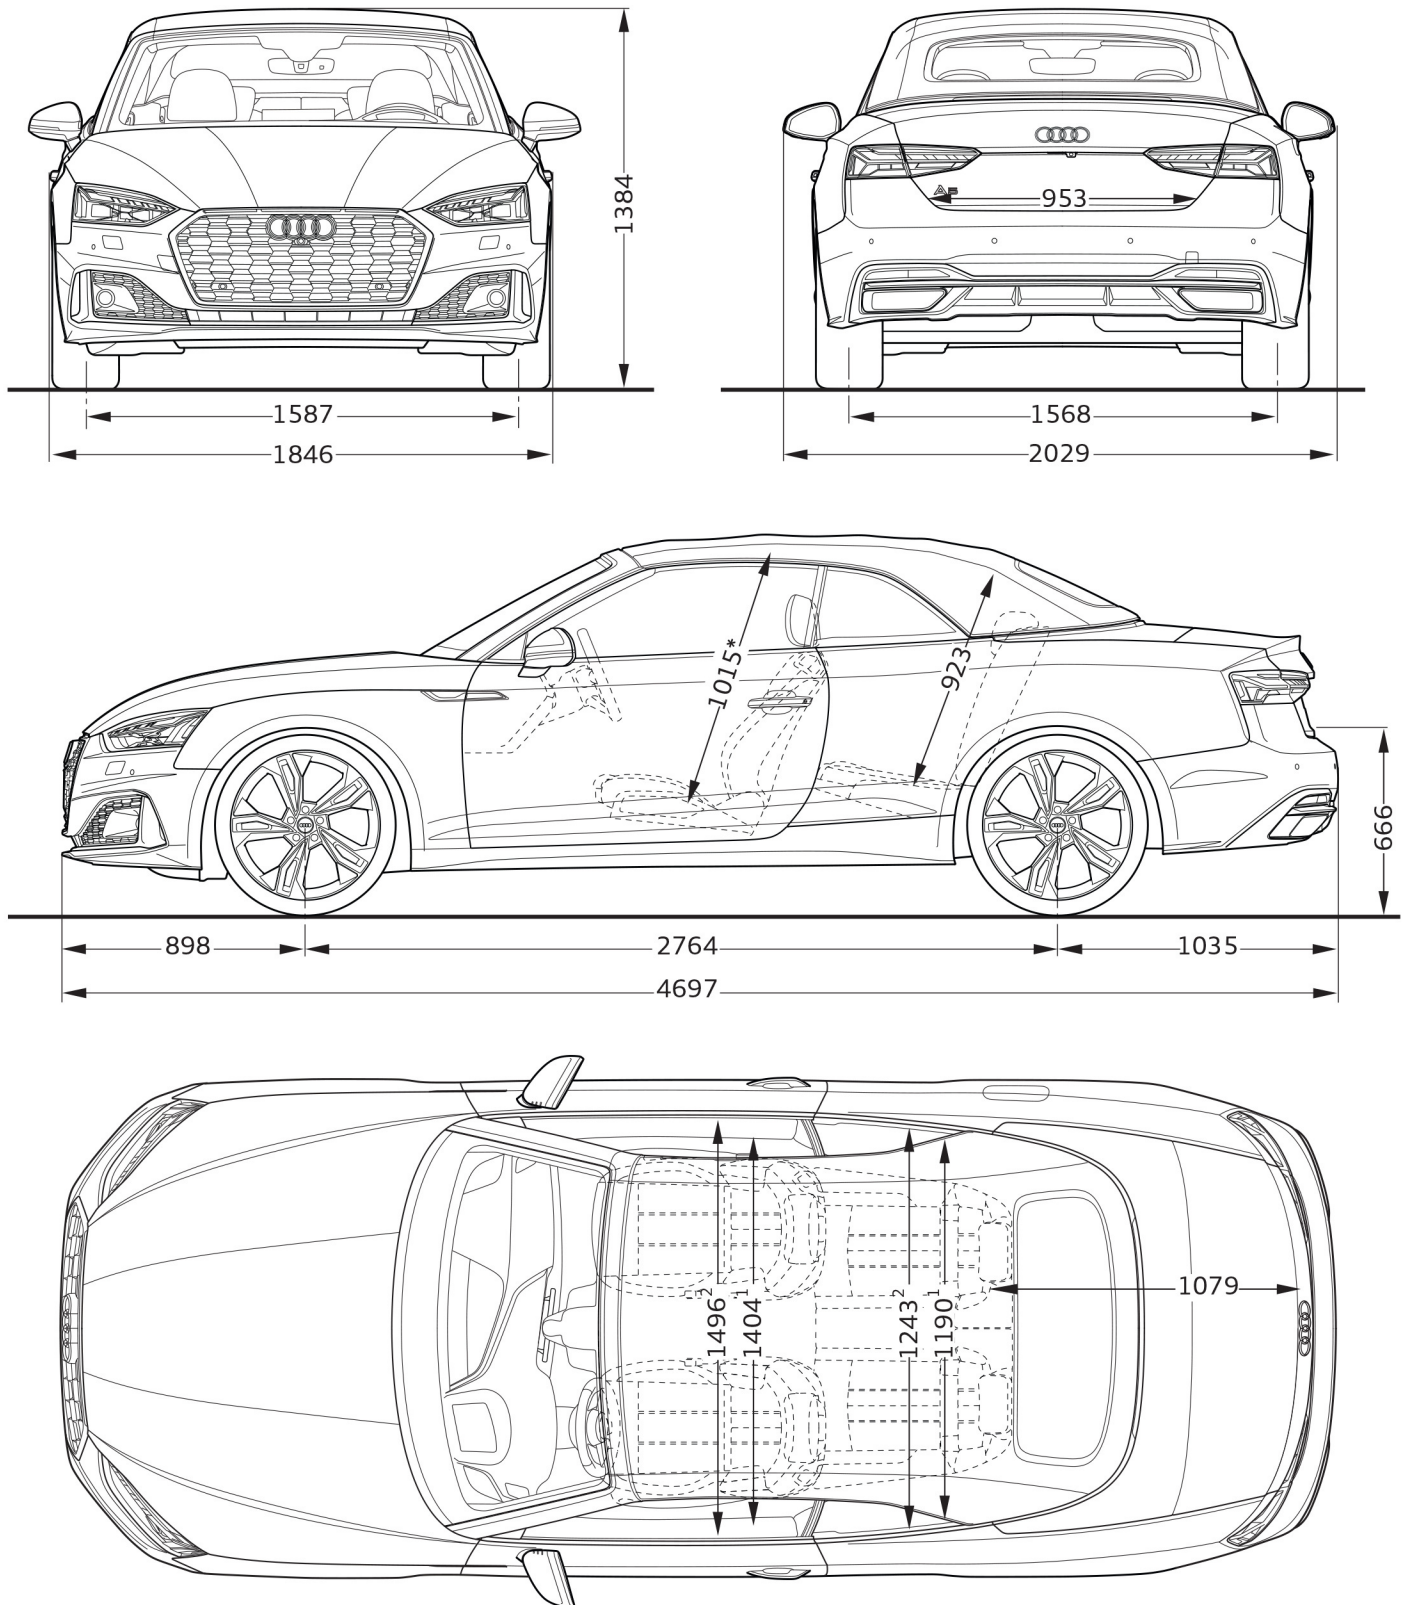

Audi A5 Cabriolet

Abmessungen

Dimensions

09/19

¹ Breite Schulterraum / Shoulder width

² Breite Ellbogenraum / Elbow width

* maximaler Kopfraum / Maximum headroom

Angaben in Millimeter / Dimensions in millimeters

Angabe der Abmessungen bei Fahrzeugleergewicht / Dimensions of vehicle unloaded

Bei den angegebenen Werten handelt es sich um auf Datenbasis ermittelte Nominalwerte. Sie basieren auf zum Zeitpunkt der Ermittlung vorliegenden Datenständen und definierter Ausstattungsvariante.

The indicated values are data based nominal values. They refer to the present data sets at the date of the determination and a defined set of equipment