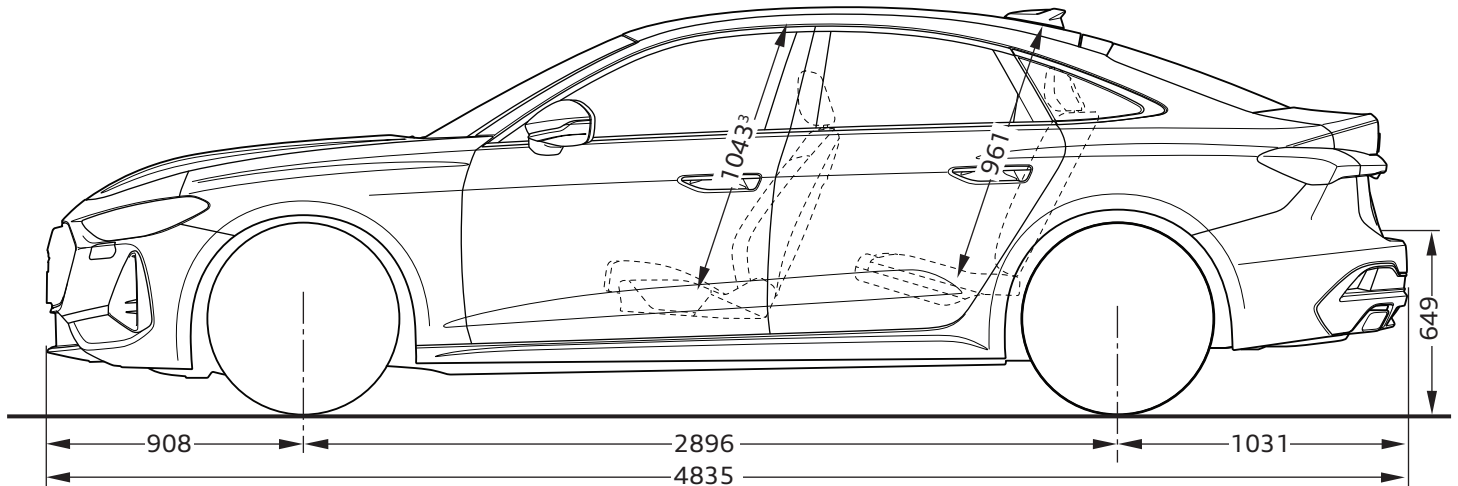

# Audi S5 Limousine

Abmessungen  
Dimensions

04/24

<sup>1</sup> Breite Schulterraum / Shoulder width

<sup>2</sup> Breite Ellbogenraum / Elbow width

<sup>3</sup> maximaler Kopfraum / Maximum headroom

Fahrzeughöhe mit Dachantenne / Height with roof aerial

Angaben in Millimeter / Dimensions in millimeters

Angabe der Abmessungen bei Fahrzeugleergewicht / Dimensions of vehicle unloaded