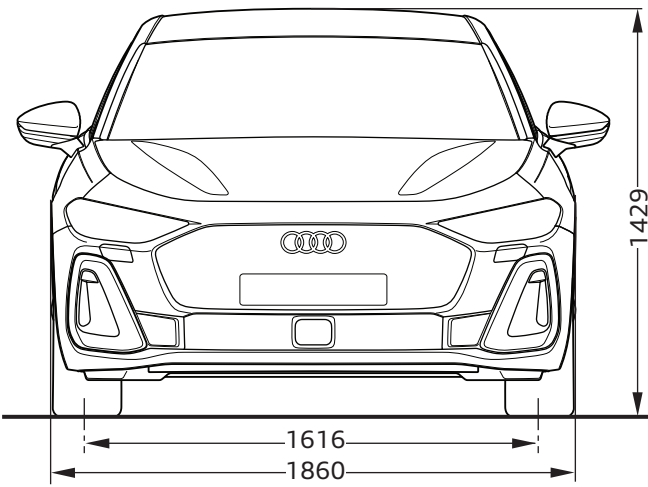

# Audi S5 Limousine

Abmessungen  
Dimensions

04/24

<sup>1</sup> Breite Schulterraum / Shoulder width

<sup>2</sup> Breite Ellbogenraum / Elbow width

<sup>3</sup> maximaler Kopfraum / Maximum headroom

Fahrzeughöhe mit Dachantenne / Height with roof aerial

Angaben in Millimeter / Dimensions in millimeters

Angabe der Abmessungen bei Fahrzeugleergewicht / Dimensions of vehicle unloaded