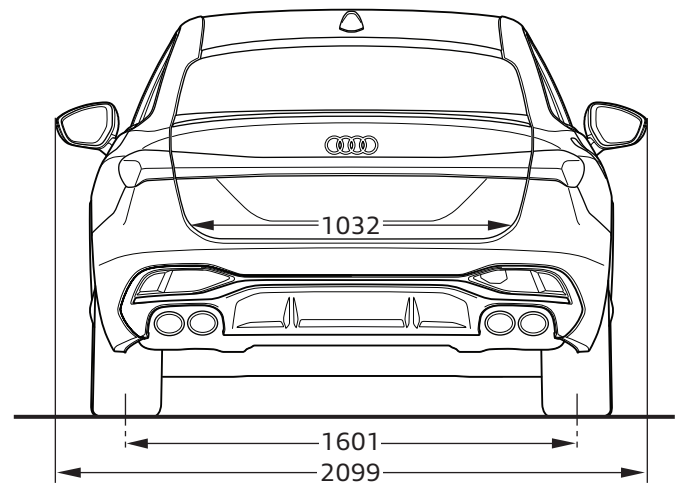

# Audi S5 Limousine

Abmessungen  
Dimensions

04/24

<sup>1</sup> Breite Schulterraum / Shoulder width

<sup>2</sup> Breite Ellbogenraum / Elbow width

<sup>3</sup> maximaler Kopfraum / Maximum headroom

Fahrzeughöhe mit Dachantenne / Height with roof aerial

Angaben in Millimeter / Dimensions in millimeters

Angabe der Abmessungen bei Fahrzeugleergewicht / Dimensions of vehicle unloaded