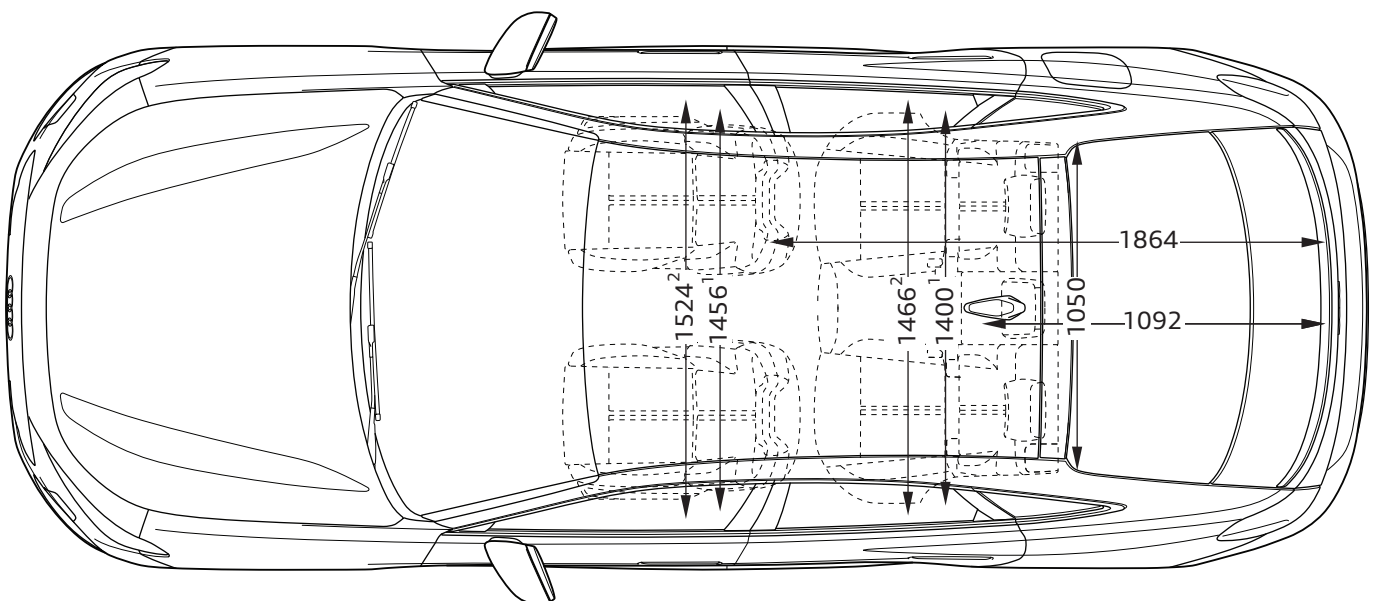

# Audi S5 Limousine

Abmessungen  
Dimensions

04/24

<sup>1</sup> Breite Schulterraum / Shoulder width

<sup>2</sup> Breite Ellbogenraum / Elbow width

<sup>3</sup> maximaler Kopfraum / Maximum headroom

Fahrzeughöhe mit Dachantenne / Height with roof aerial

Angaben in Millimeter / Dimensions in millimeters

Angabe der Abmessungen bei Fahrzeugleergewicht / Dimensions of vehicle unloaded