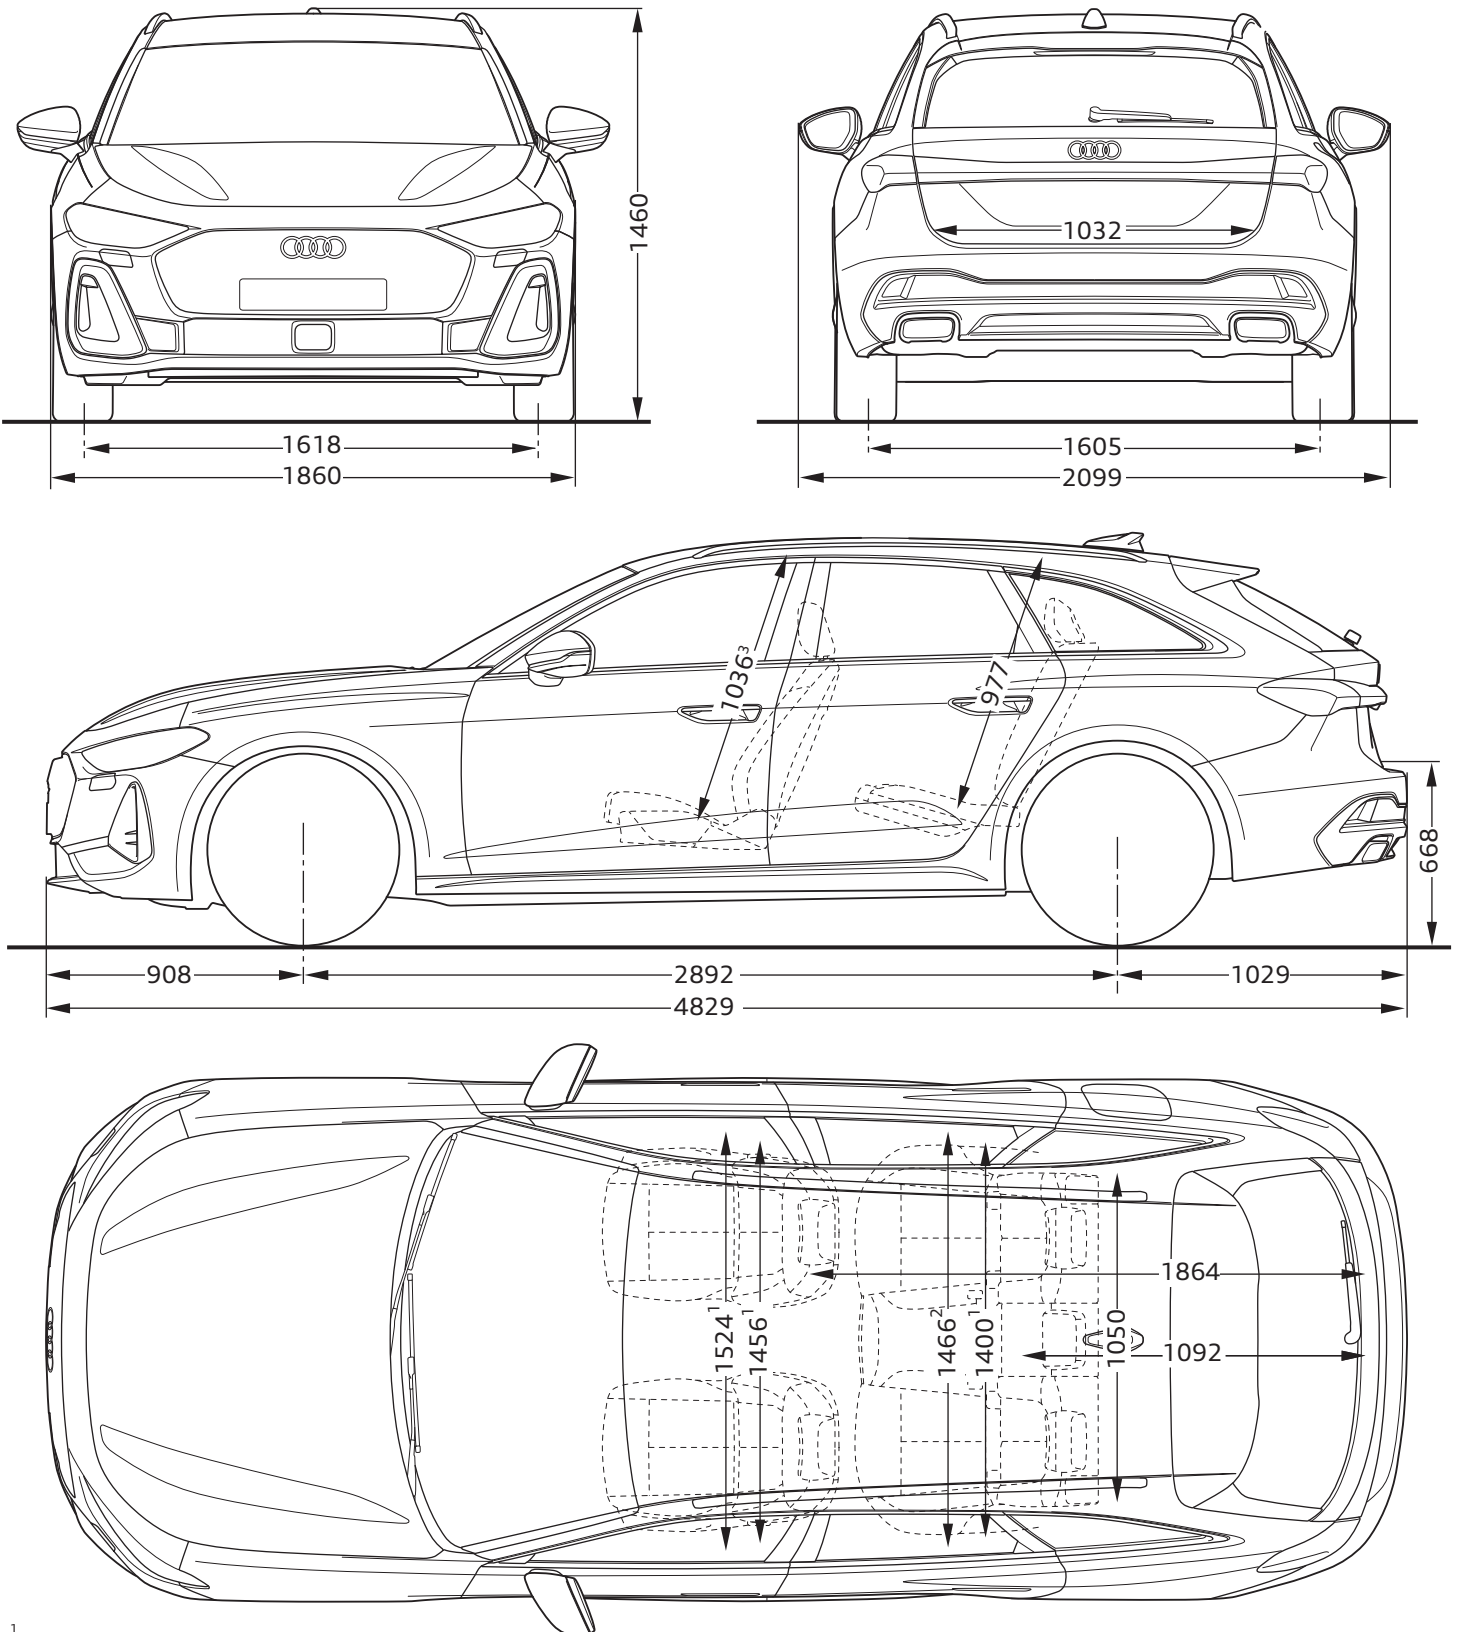

Audi A5 Avant

Abmessungen

Dimensions

06/24

¹ Breite Schulterraum / Shoulder width

² Breite Ellbogenraum / Elbow width

³ maximaler Kopfraum / Maximum headroom

Angaben in Millimeter / Dimensions in millimeters

Fahrzeughöhe mit Dachantenne / Height with roof aerial

Angabe der Abmessungen bei Fahrzeugleergewicht / Dimensions of vehicle unloaded

Bei den angegebenen Werten handelt es sich um auf Datenbasis ermittelte Nominalwerte. Sie basieren auf zum Zeitpunkt der Ermittlung vorliegenden Datenständen und definierter Ausstattungsvariante.

The indicated values are data based nominal values. They refer to the present data sets at the date of the determination and a defined set of equipment