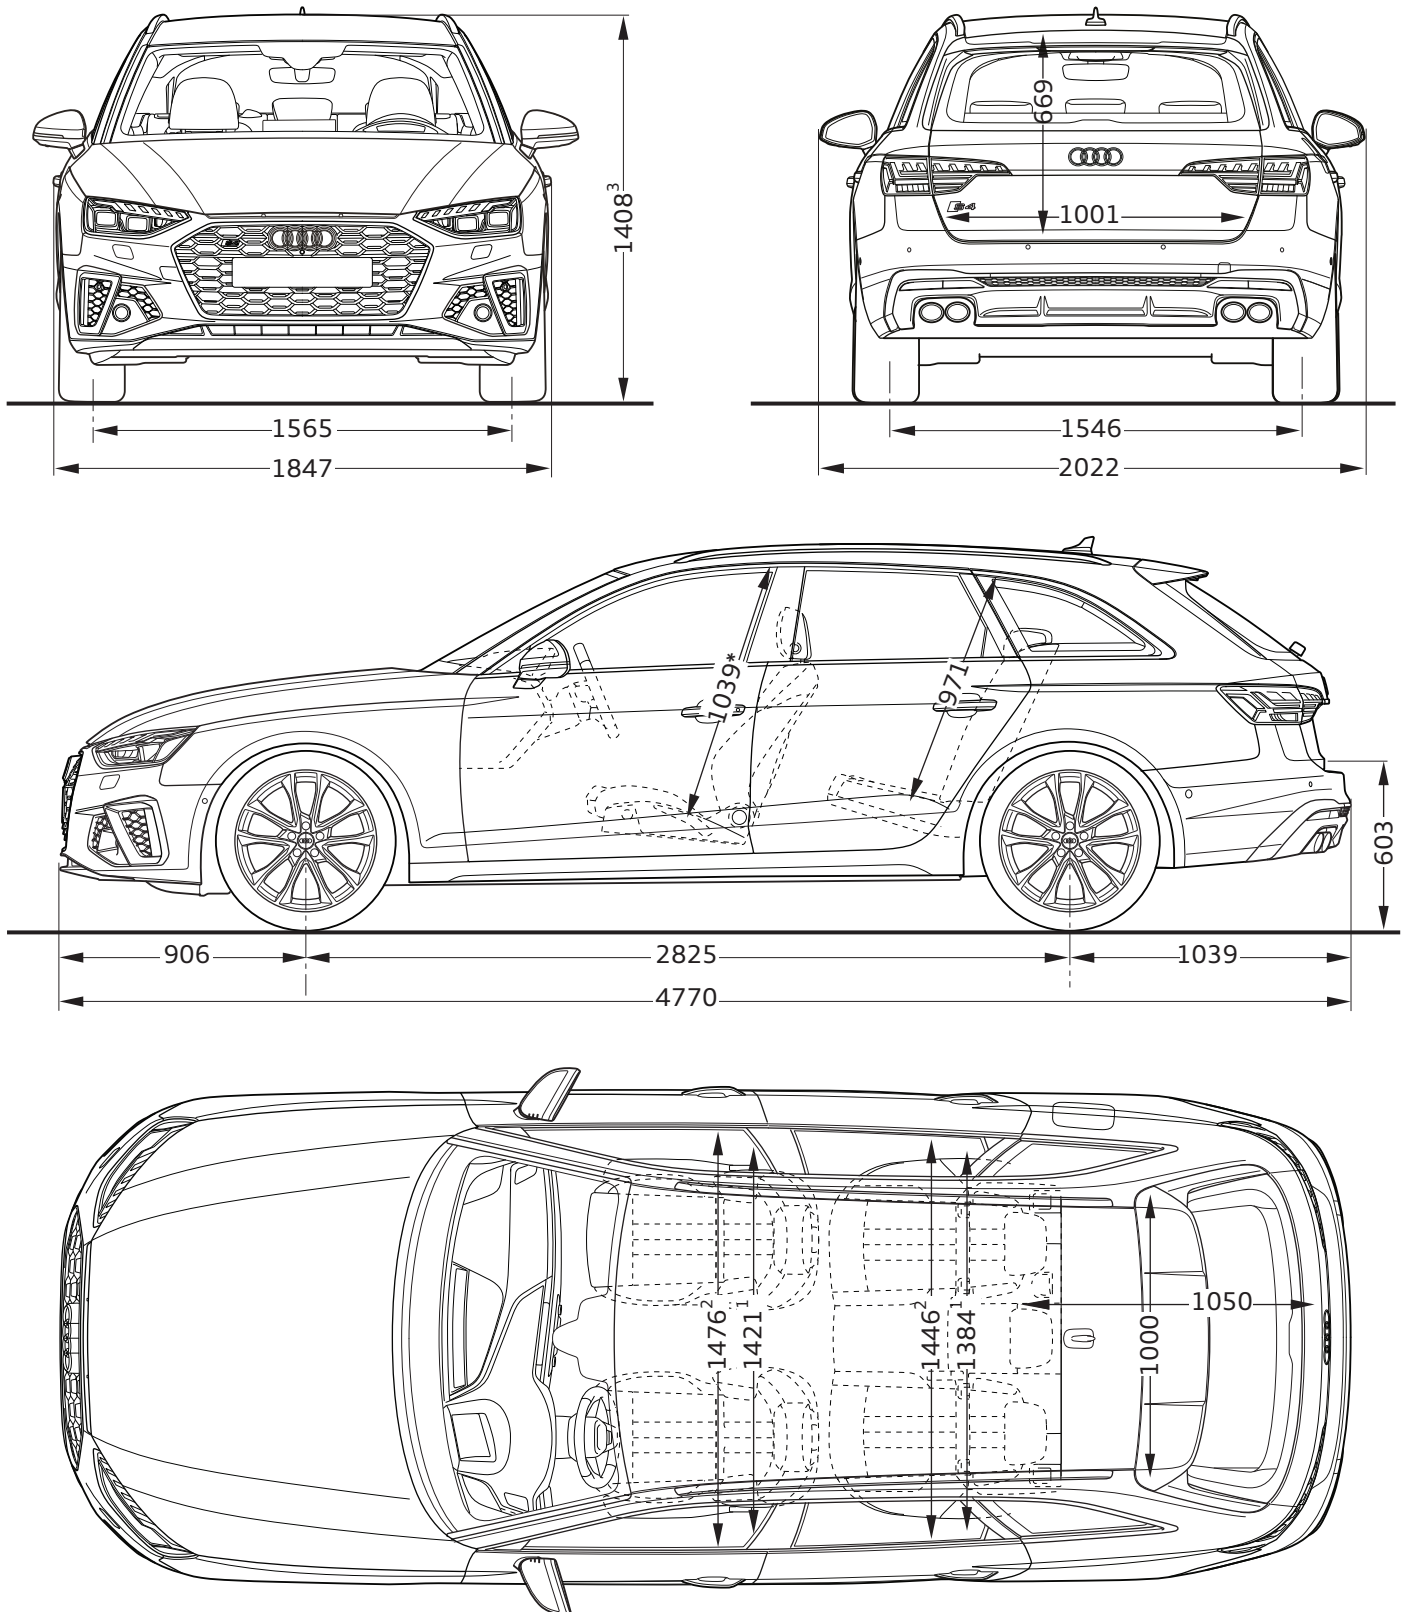

# Audi S4 Avant

Abmessungen  
Dimensions

04/19

<sup>1</sup> Breite Schulterraum / Shoulder width

<sup>2</sup> Breite Ellbogenraum / Elbow width

<sup>3</sup> Mit Dachantenne erhöht sich die Fahrzeughöhe um 25 mm /  
With the roof aerial included the height of the vehicle increases by 25 mm

\* maximaler Kopfraum / Maximum headroom

Angaben in Millimeter / Dimensions in millimeters

Angabe der Abmessungen bei Fahrzeugleergewicht / Dimensions of vehicle unloaded