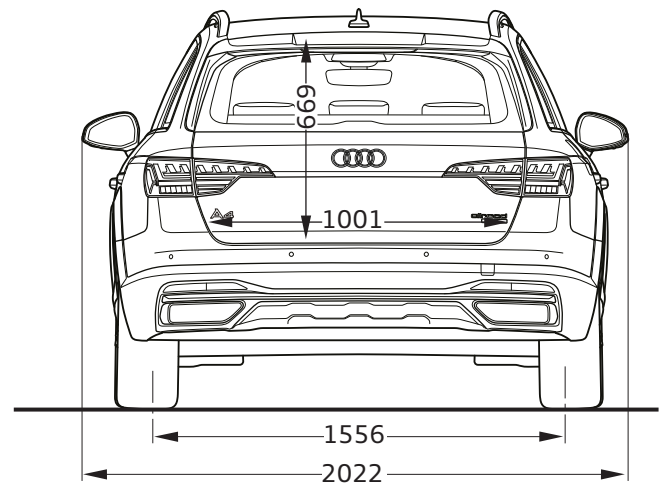

Audi A4 allroad

Abmessungen
Dimensions

04/19

¹ Breite Schulterraum / Shoulder width

² Breite Ellbogenraum / Elbow width

* maximaler Kopfraum / Maximum headroom

Angaben in Millimeter / Dimensions in millimeters

Angabe der Abmessungen bei Fahrzeugleergewicht / Dimensions of vehicle unloaded