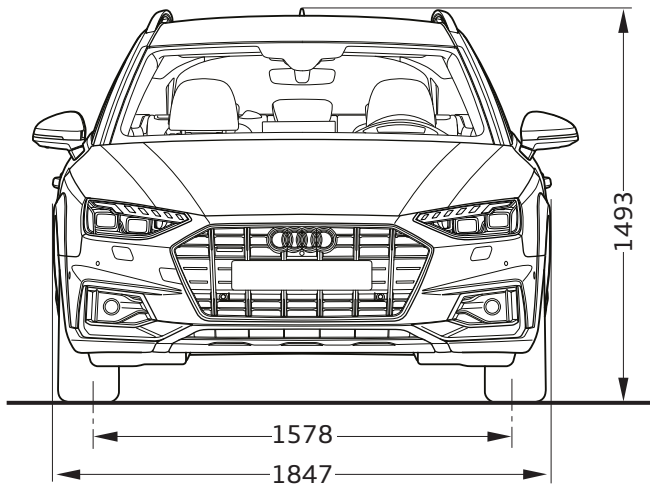

Audi A4 allroad

Abmessungen
Dimensions

04/19

¹ Breite Schulterraum / Shoulder width

² Breite Ellbogenraum / Elbow width

* maximaler Kopfraum / Maximum headroom

Angaben in Millimeter / Dimensions in millimeters

Angabe der Abmessungen bei Fahrzeugleergewicht / Dimensions of vehicle unloaded