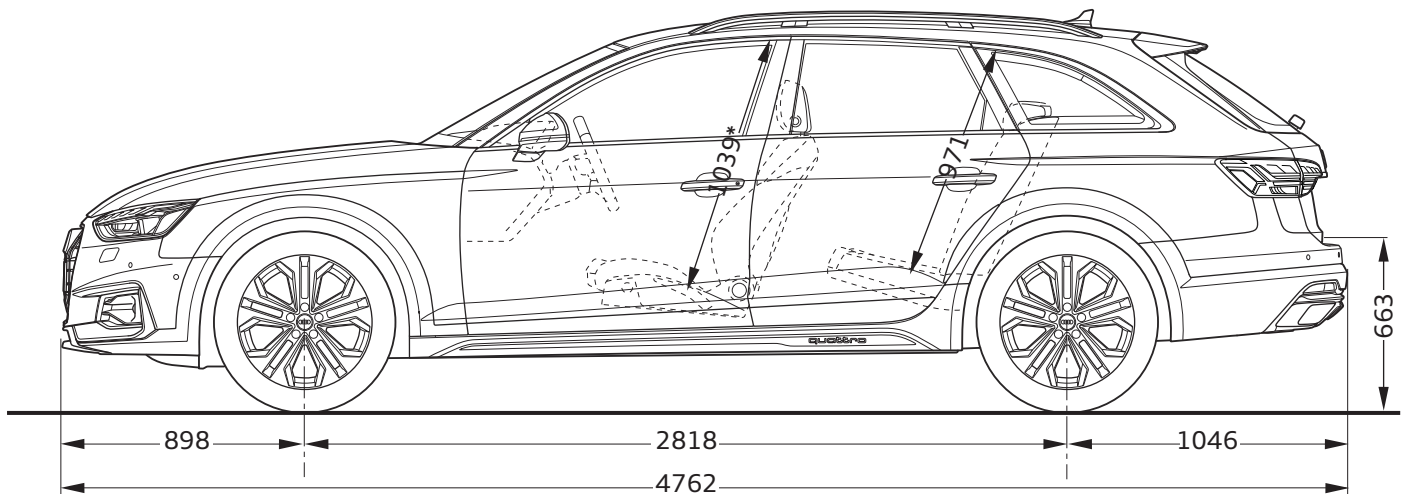

Audi A4 allroad

Abmessungen
Dimensions

04/19

¹ Breite Schulterraum / Shoulder width

² Breite Ellbogenraum / Elbow width

* maximaler Kopfraum / Maximum headroom

Angaben in Millimeter / Dimensions in millimeters

Angabe der Abmessungen bei Fahrzeugleergewicht / Dimensions of vehicle unloaded