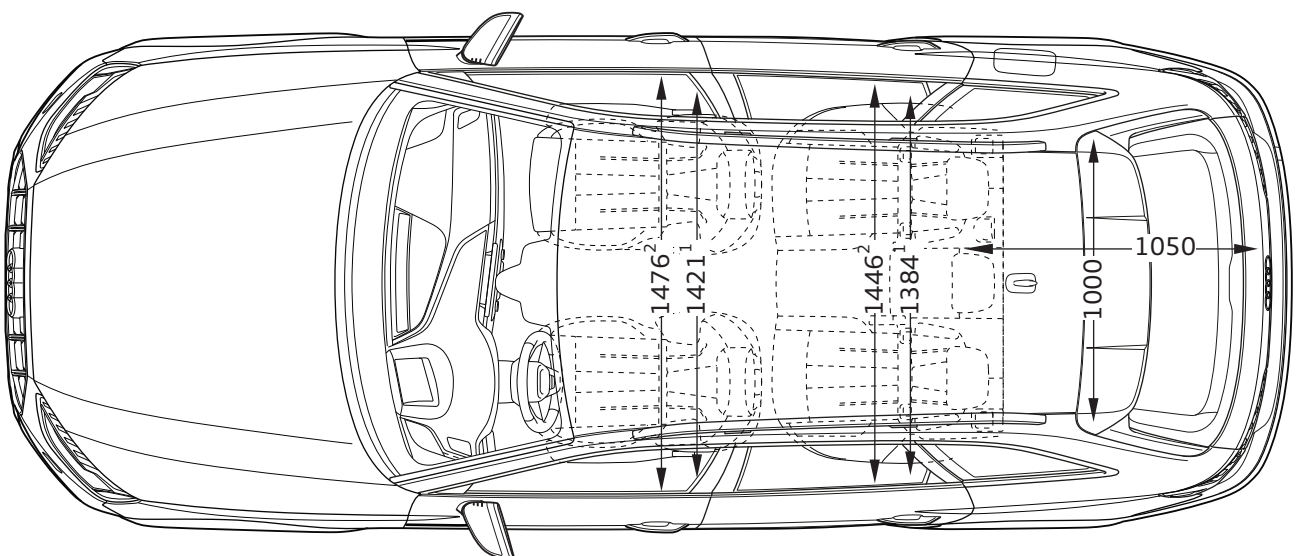

Audi A4 allroad

Abmessungen
Dimensions

04/19

¹ Breite Schulterraum / Shoulder width

² Breite Ellbogenraum / Elbow width

* maximaler Kopfraum / Maximum headroom

Angaben in Millimeter / Dimensions in millimeters

Angabe der Abmessungen bei Fahrzeugleergewicht / Dimensions of vehicle unloaded