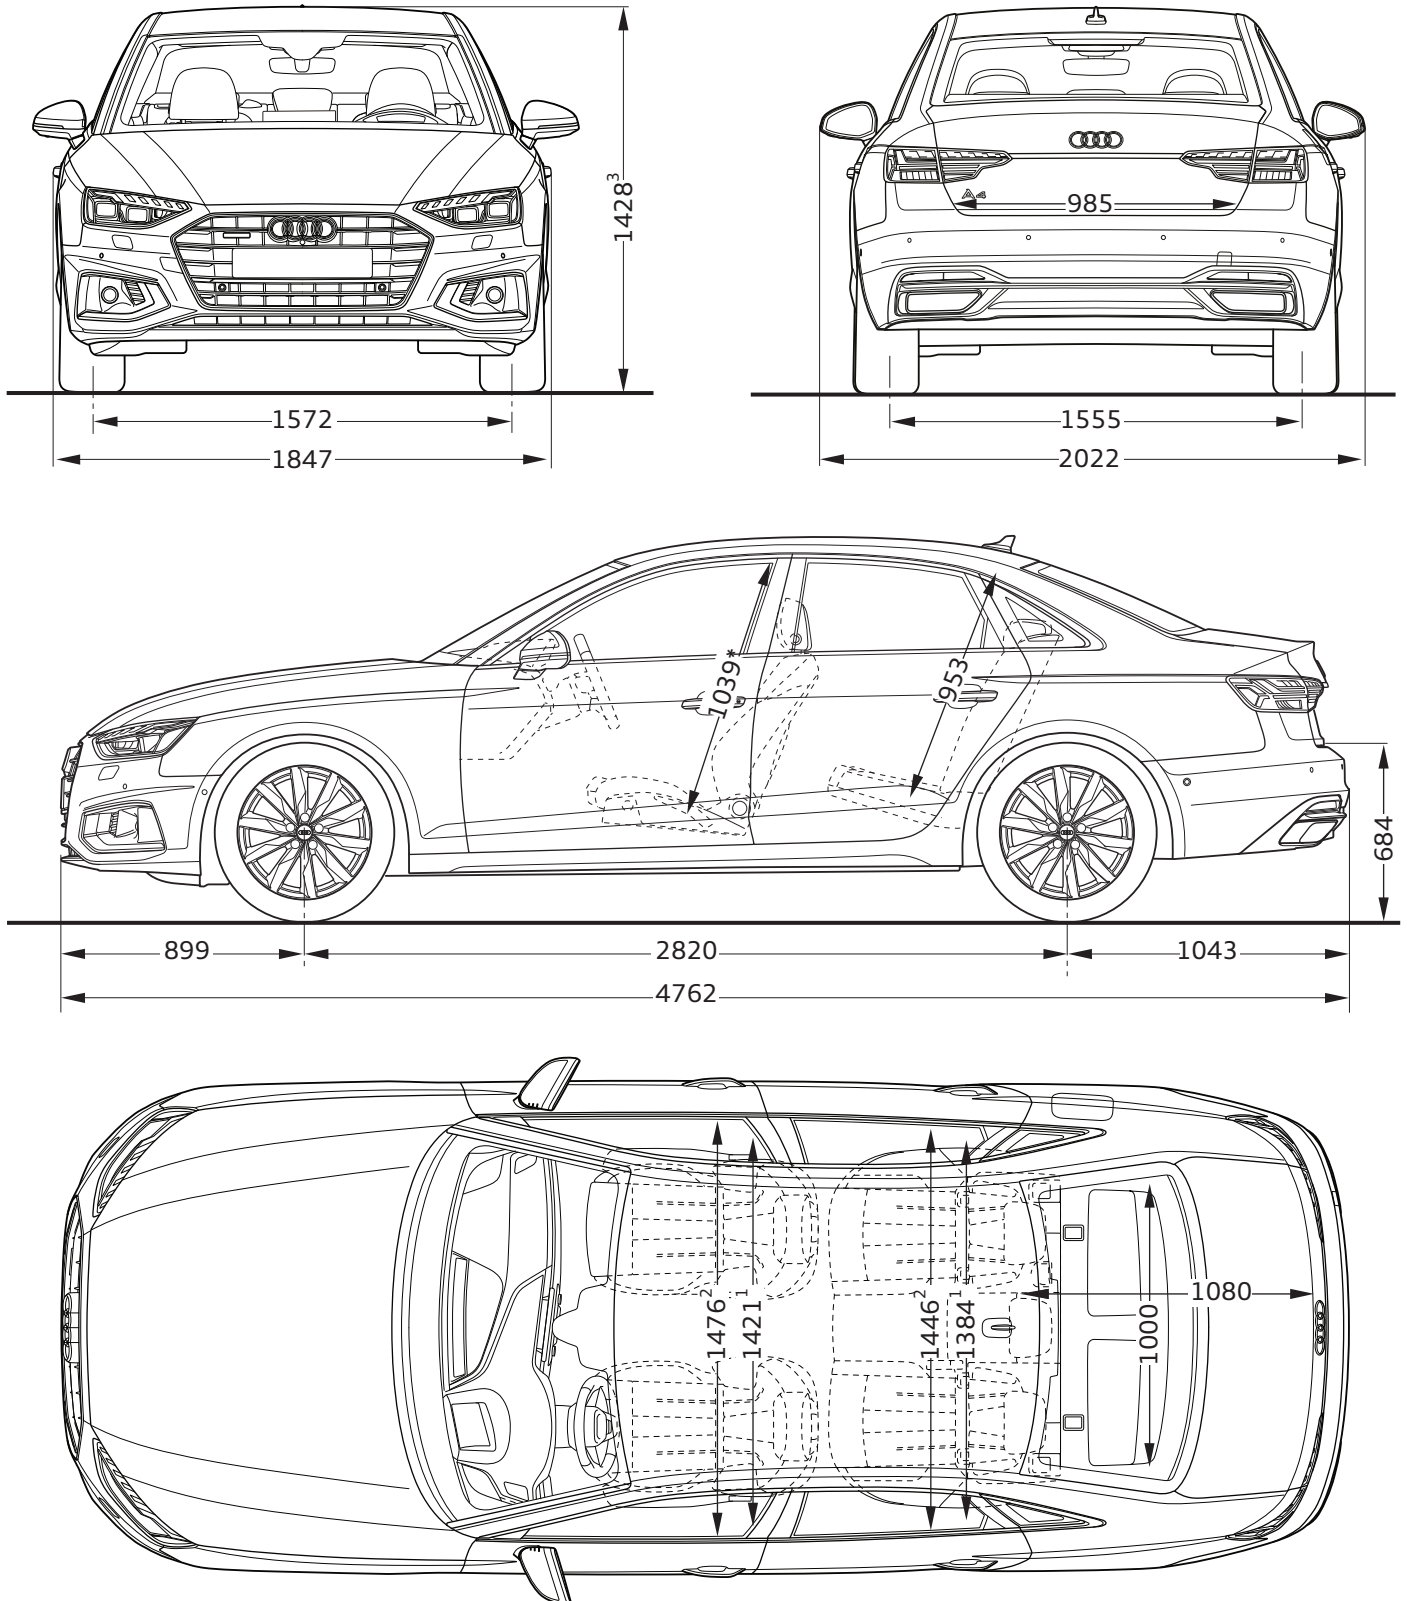

# Audi A4 Limousine

Abmessungen  
Dimensions

04/19

<sup>1</sup> Breite Schulterraum / Shoulder width

<sup>2</sup> Breite Ellbogenraum / Elbow width

<sup>3</sup> Mit Dachantenne erhöht sich die Fahrzeughöhe um 3 mm /  
With the roof aerial included the height of the vehicle increases by 3 mm

\* maximaler Kopfraum / Maximum headroom

Angaben in Millimeter / Dimensions in millimeters

Angabe der Abmessungen bei Fahrzeugleergewicht / Dimensions of vehicle unloaded