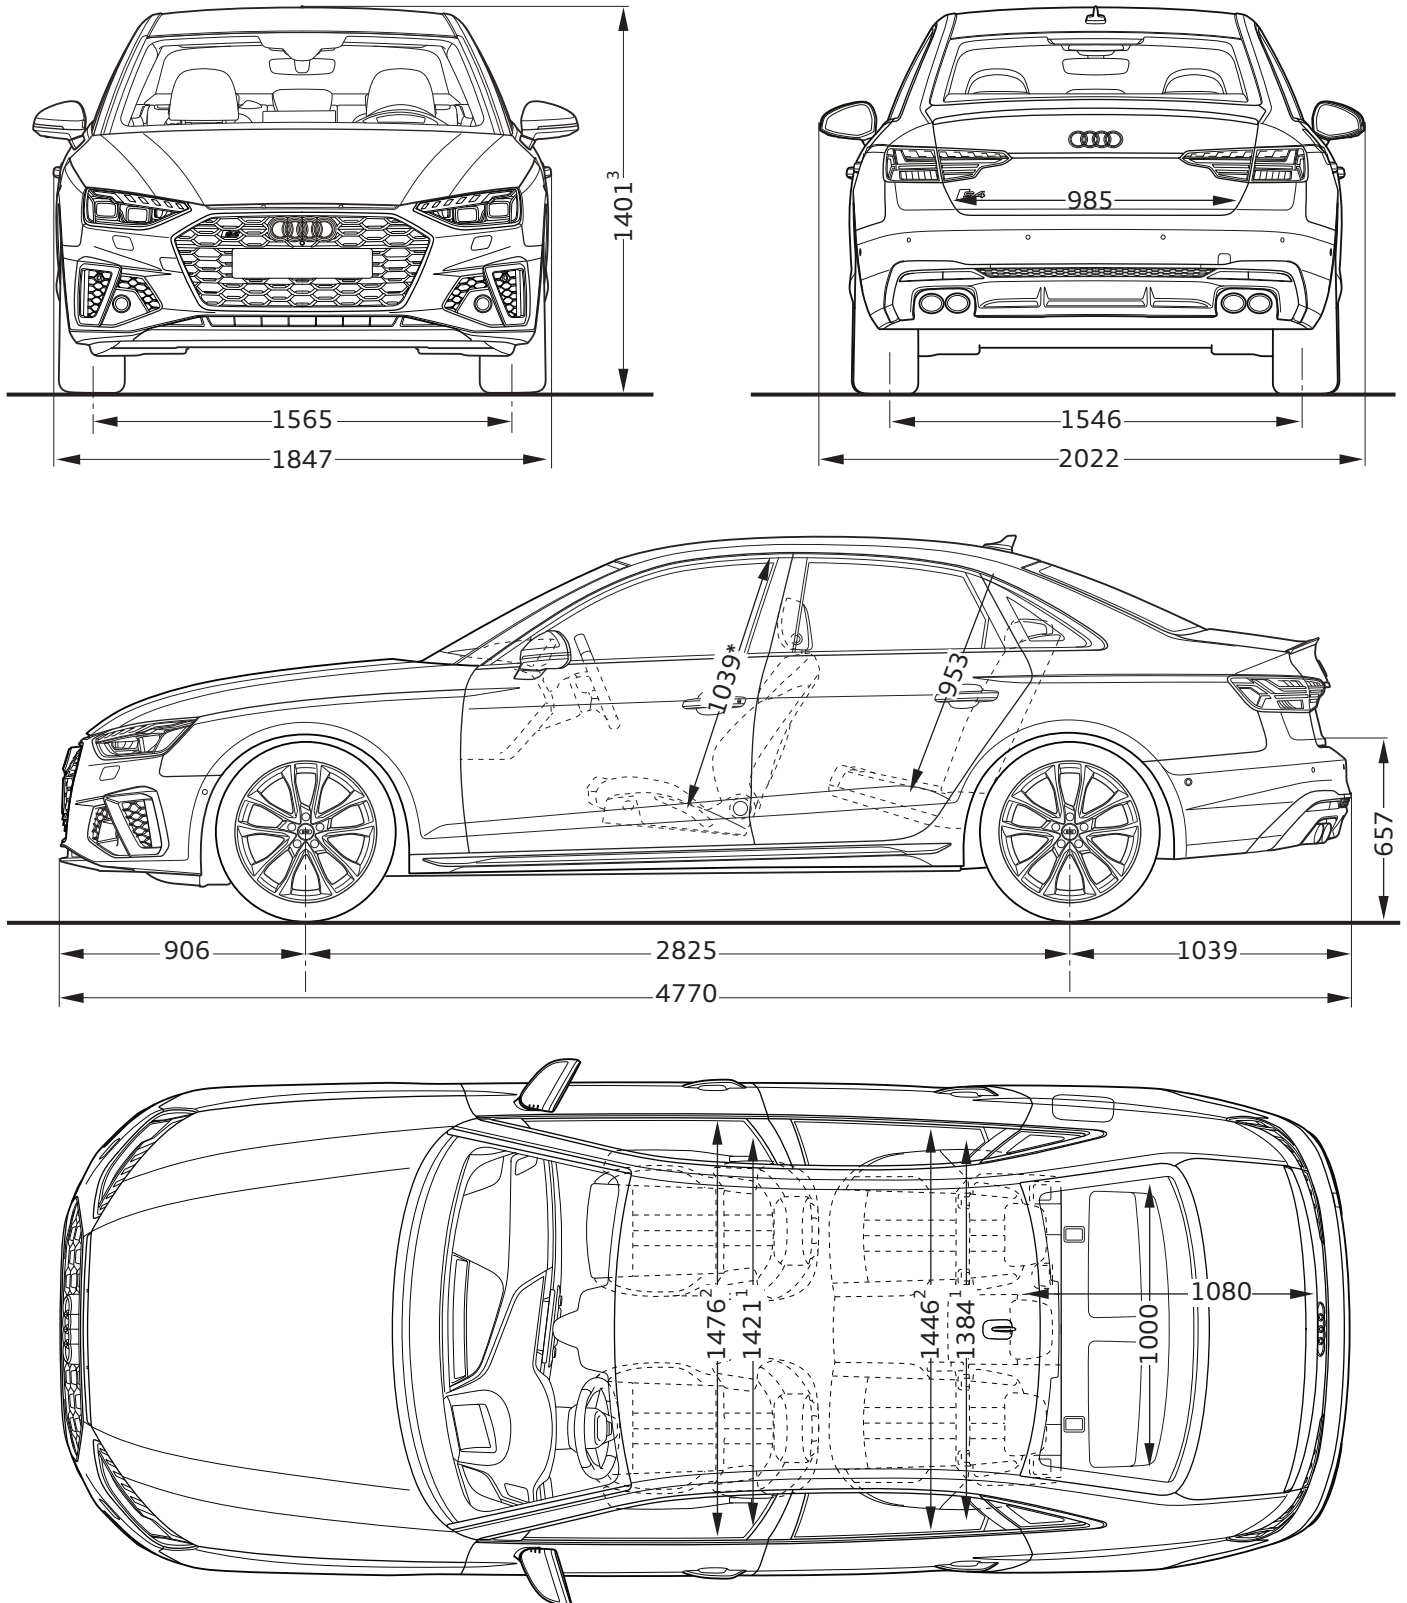

Audi S4 Limousine

Abmessungen
Dimensions

04/19

¹ Breite Schulterraum / Shoulder width

² Breite Ellbogenraum / Elbow width

³ Mit Dachantenne erhöht sich die Fahrzeughöhe um 3 mm /
With the roof aerial included the height of the vehicle increases by 3 mm

* maximaler Kopfraum / Maximum headroom

Angaben in Millimeter / Dimensions in millimeters

Angabe der Abmessungen bei Fahrzeugleergewicht / Dimensions of vehicle unloaded