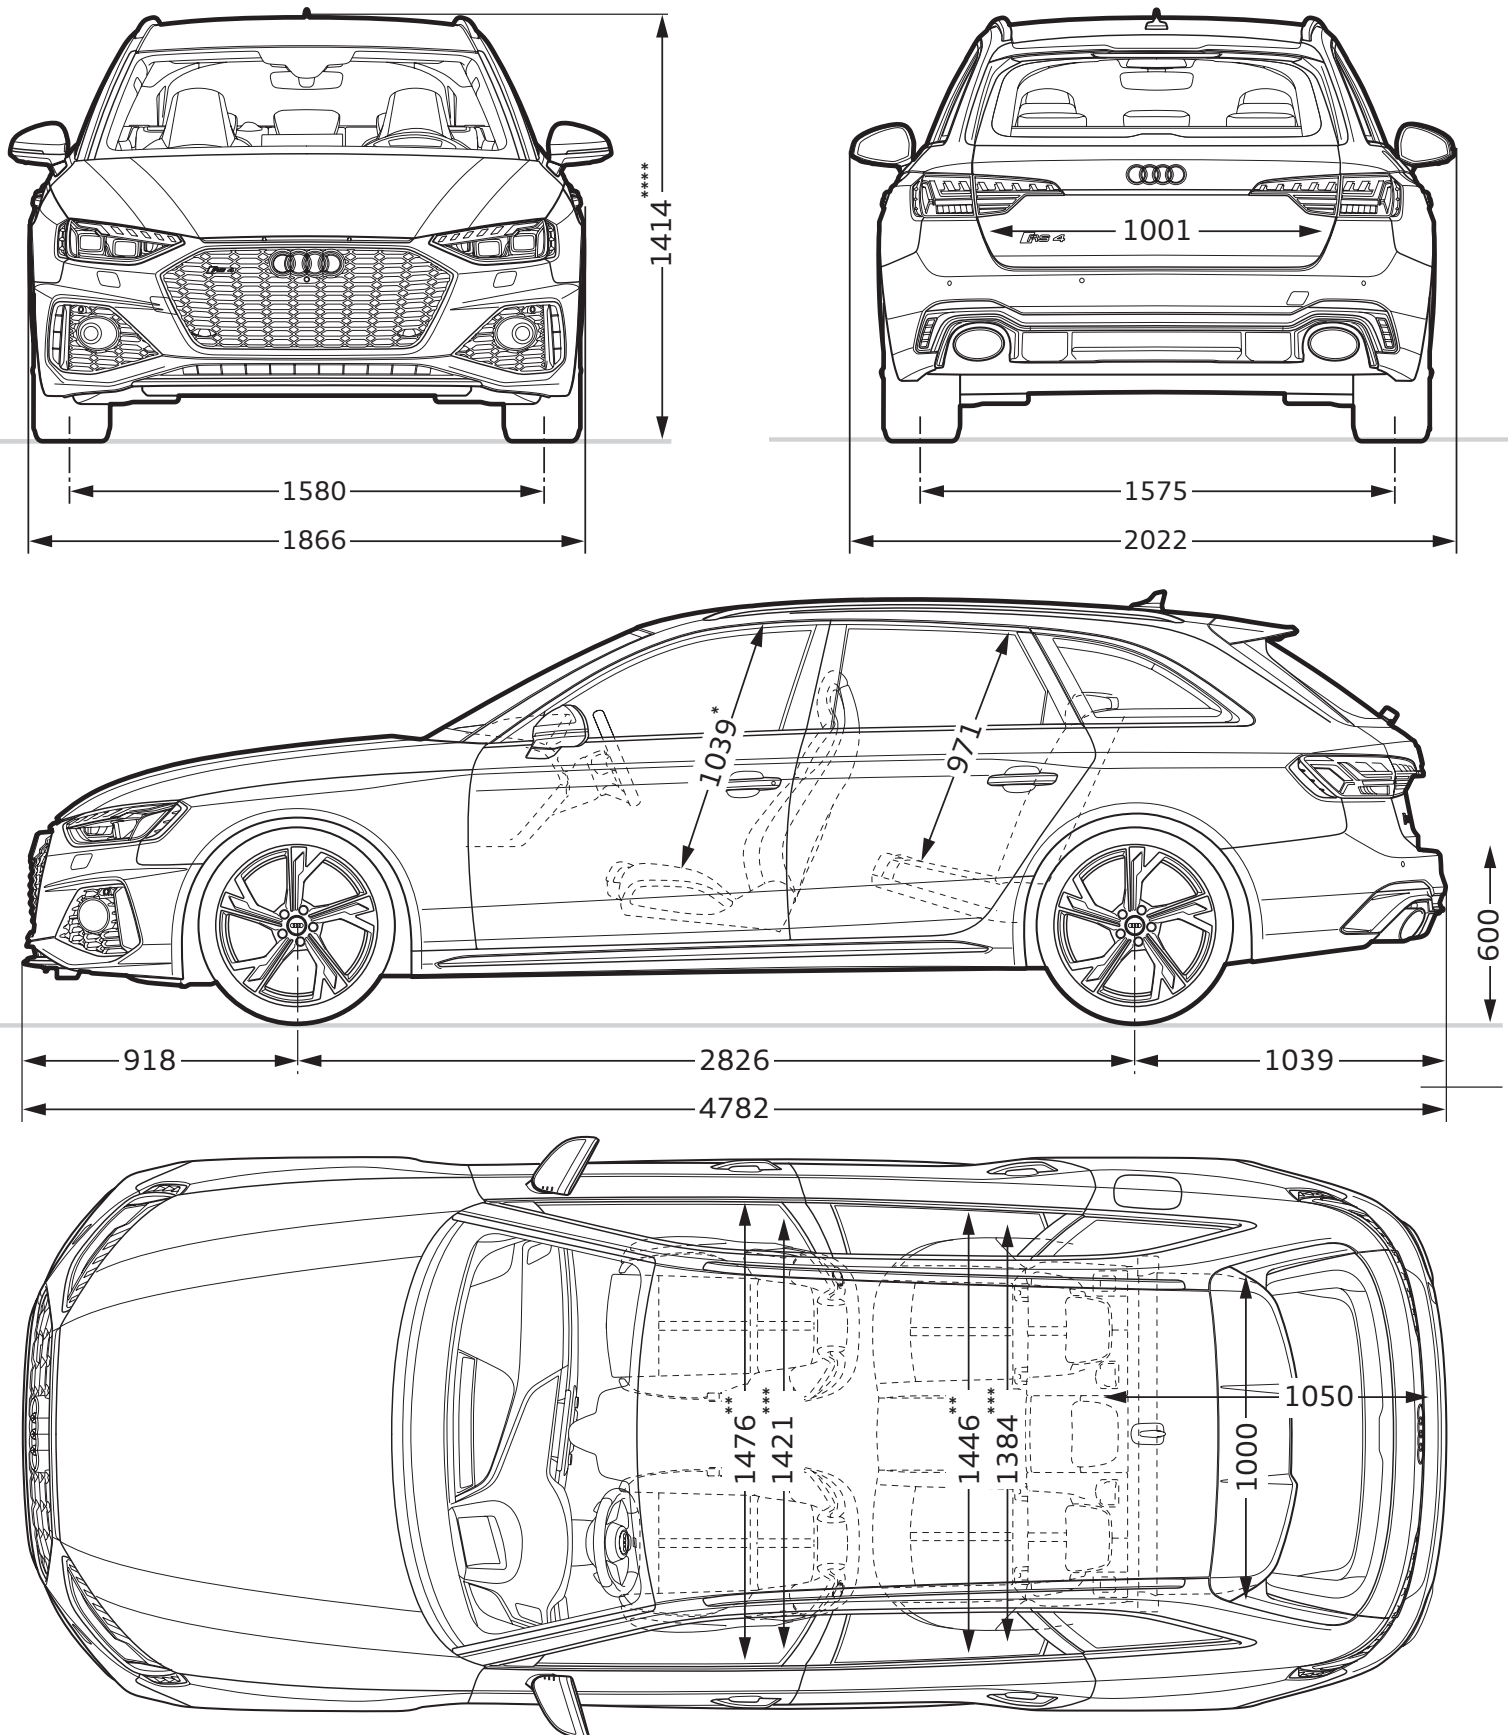

# Audi RS 4 Avant

Abmessungen

Dimensions

10/19

\*\* Breite Schulterraum / Shoulder width

\*\*\* Breite Ellbogenraum / Elbow width

\*\*\*\* Mit Dachantenne erhöht sich die Fahrzeughöhe um 24 mm /  
With the roof aerial included the height of the vehicle increases by 24 mm

\* maximaler Kopfraum / Maximum headroom

Angaben in Millimeter / Dimensions in millimeters

Angabe der Abmessungen bei Fahrzeugleergewicht / Dimensions of vehicle unloaded