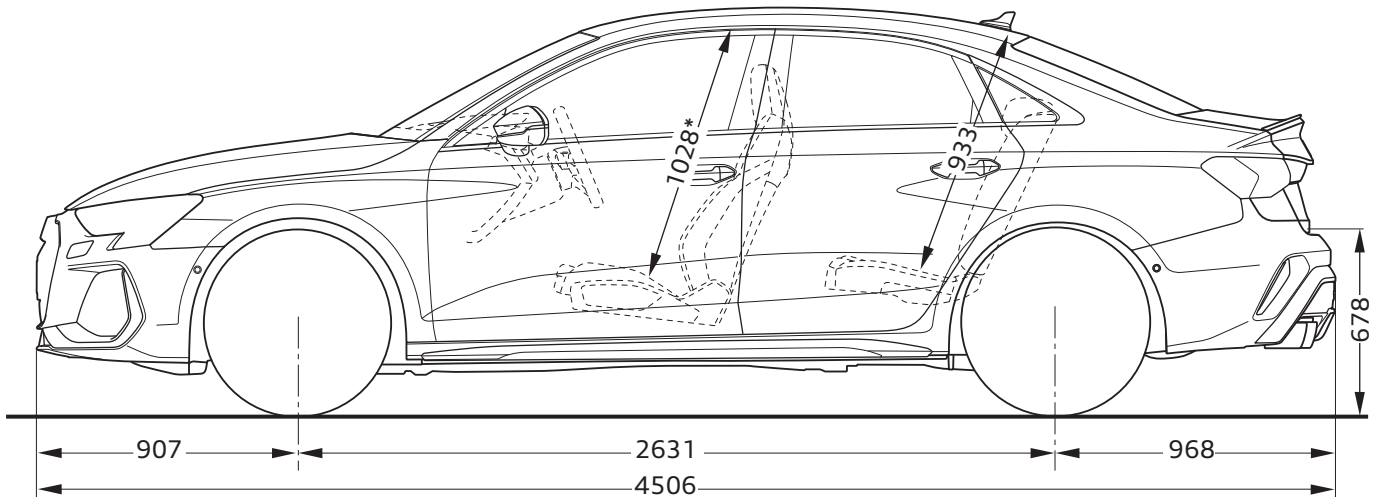

# Audi S3 Limousine

Abmessungen  
Dimensions

04/24

<sup>1</sup> Breite Schulterraum / Shoulder width

<sup>2</sup> Breite Ellbogenraum / Elbow width

\* maximaler Kopfraum / Maximum headroom

Angaben in Millimeter / Dimensions in millimeters

Angabe der Abmessungen bei Fahrzeugleergewicht / Dimensions of vehicle unloaded

Bei den angegebenen Werten handelt es sich um auf Datenbasis ermittelte Nominalwerte. Sie basieren auf zum Zeitpunkt der Ermittlung vorliegenden Datenständen und definierter Ausstattungsvariante.