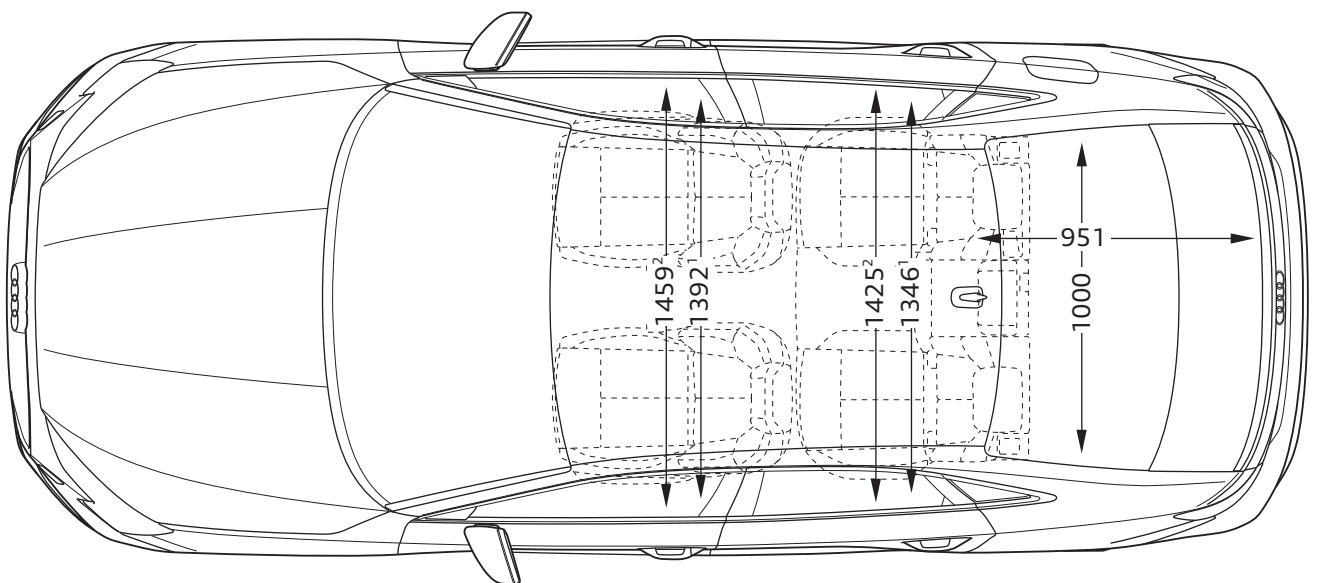

# Audi S3 Limousine

Abmessungen  
Dimensions

04/24

<sup>1</sup> Breite Schulterraum / Shoulder width

<sup>2</sup> Breite Ellbogenraum / Elbow width

\* maximaler Kopfraum / Maximum headroom

Angaben in Millimeter / Dimensions in millimeters

Angabe der Abmessungen bei Fahrzeugleergewicht / Dimensions of vehicle unloaded

Bei den angegebenen Werten handelt es sich um auf Datenbasis ermittelte Nominalwerte. Sie basieren auf zum Zeitpunkt der Ermittlung vorliegenden Datenständen und definierter Ausstattungsvariante.