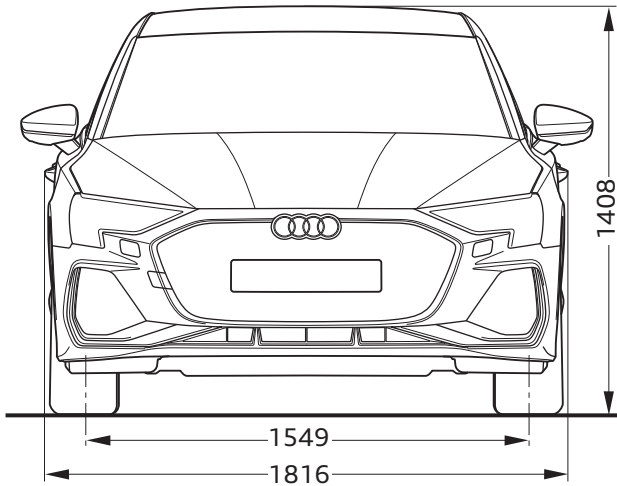

# Audi S3 Limousine

Abmessungen  
Dimensions

04/24

<sup>1</sup> Breite Schulterraum / Shoulder width

<sup>2</sup> Breite Ellbogenraum / Elbow width

\* maximaler Kopfraum / Maximum headroom

Angaben in Millimeter / Dimensions in millimeters

Angabe der Abmessungen bei Fahrzeugleergewicht / Dimensions of vehicle unloaded

Bei den angegebenen Werten handelt es sich um auf Datenbasis ermittelte Nominalwerte. Sie basieren auf zum Zeitpunkt der Ermittlung vorliegenden Datenständen und definierter Ausstattungsvariante.