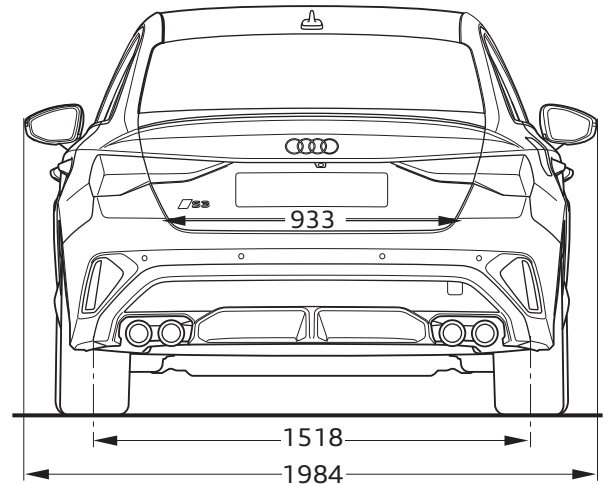

# Audi S3 Limousine

Abmessungen  
Dimensions

04/24

<sup>1</sup> Breite Schulterraum / Shoulder width

<sup>2</sup> Breite Ellbogenraum / Elbow width

\* maximaler Kopfraum / Maximum headroom

Angaben in Millimeter / Dimensions in millimeters

Angabe der Abmessungen bei Fahrzeugleergewicht / Dimensions of vehicle unloaded

Bei den angegebenen Werten handelt es sich um auf Datenbasis ermittelte Nominalwerte. Sie basieren auf zum Zeitpunkt der Ermittlung vorliegenden Datenständen und definierter Ausstattungsvariante.