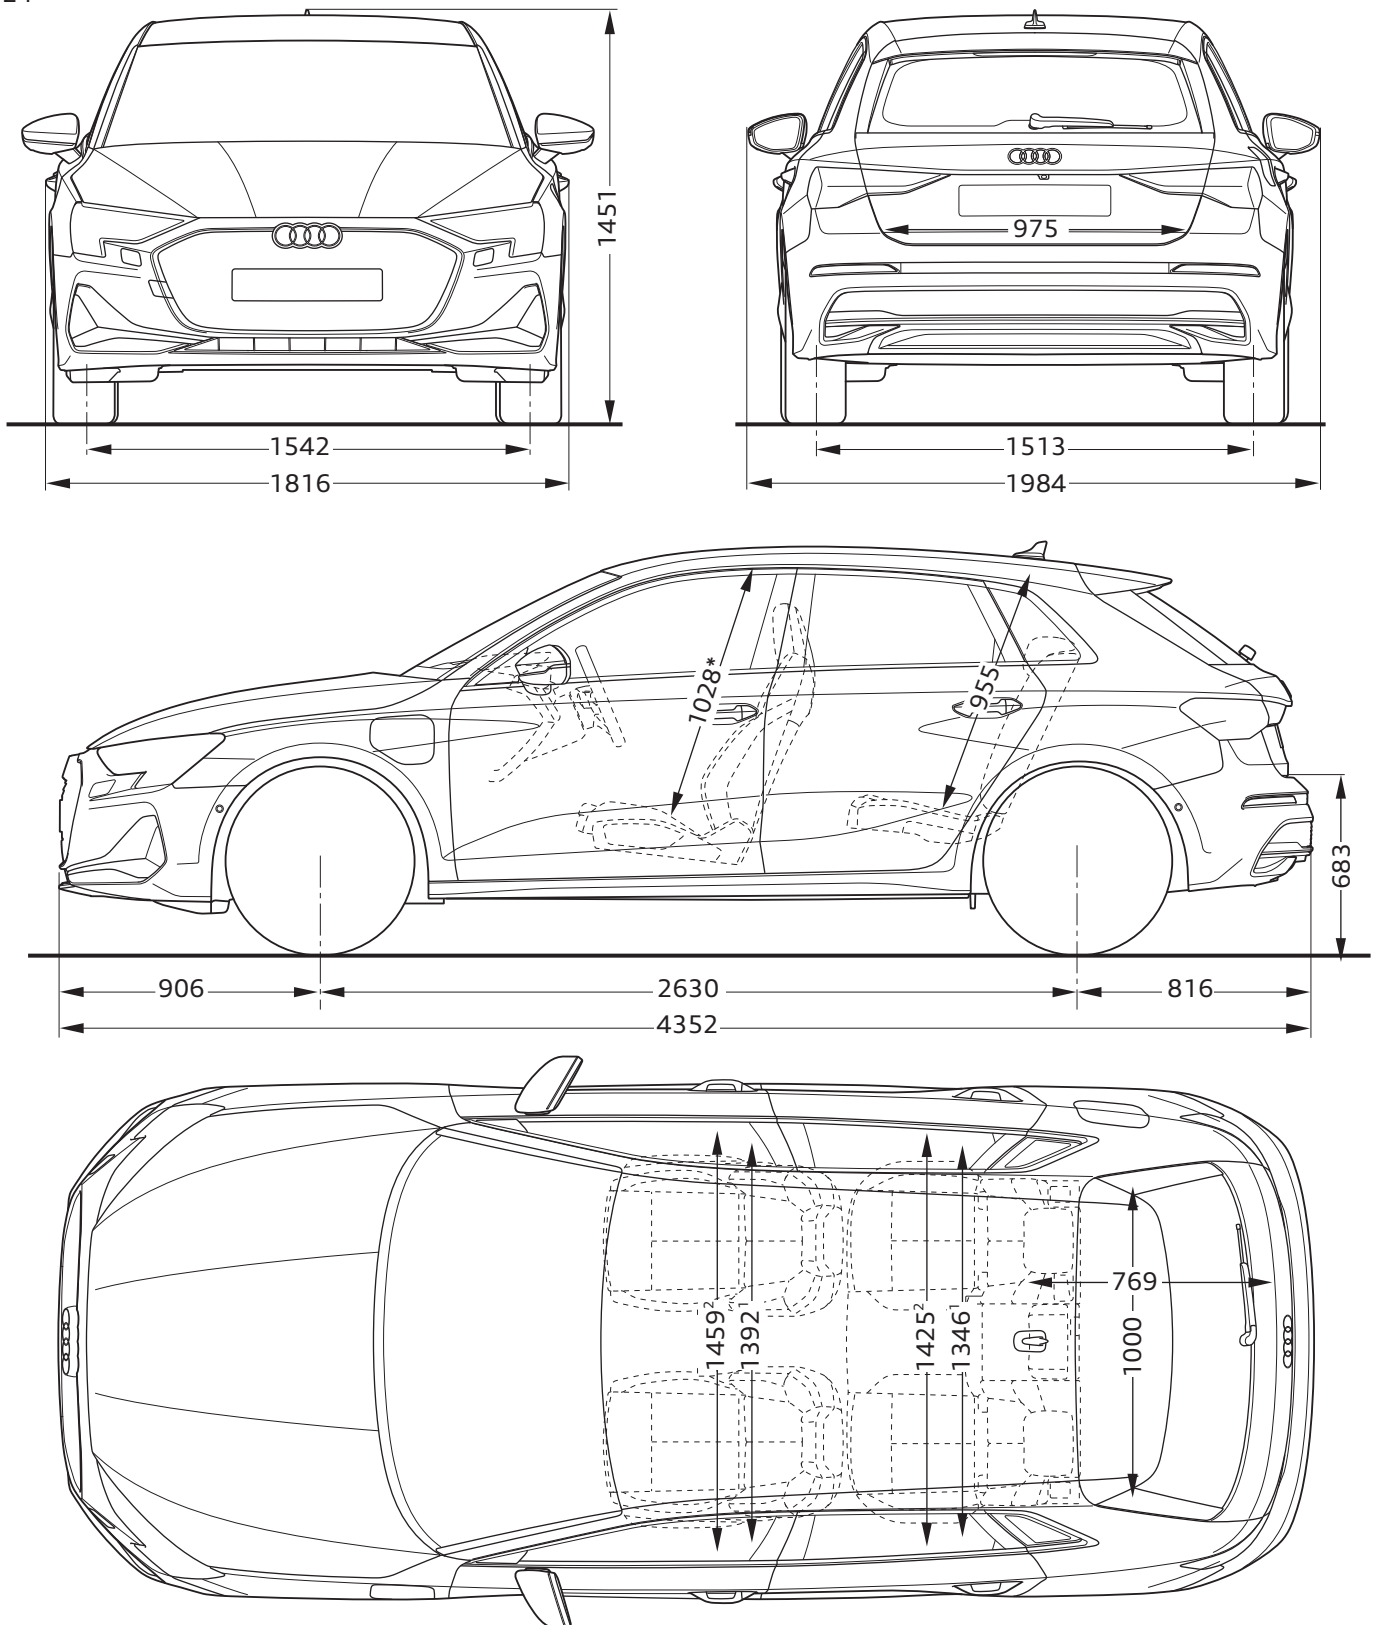

# Audi A3 Sportback TFSI e

Abmessungen

Dimensions

08/24

<sup>1</sup> Breite Schulterraum / Shoulder width

<sup>2</sup> Breite Ellbogenraum / Elbow width

\* maximaler Kopfraum / Maximum headroom

Angaben in Millimeter / Dimensions in millimeters

Angabe der Abmessungen bei Fahrzeugleergewicht / Dimensions of vehicle unloaded

Bei den angegebenen Werten handelt es sich um auf Datenbasis ermittelte Nominalwerte. Sie basieren auf zum Zeitpunkt der Ermittlung vorliegenden Datenständen und definierter Ausstattungsvariante.

The indicated values are data based nominal values. They refer to the present data sets at the date of the determination and a defined set of equipment