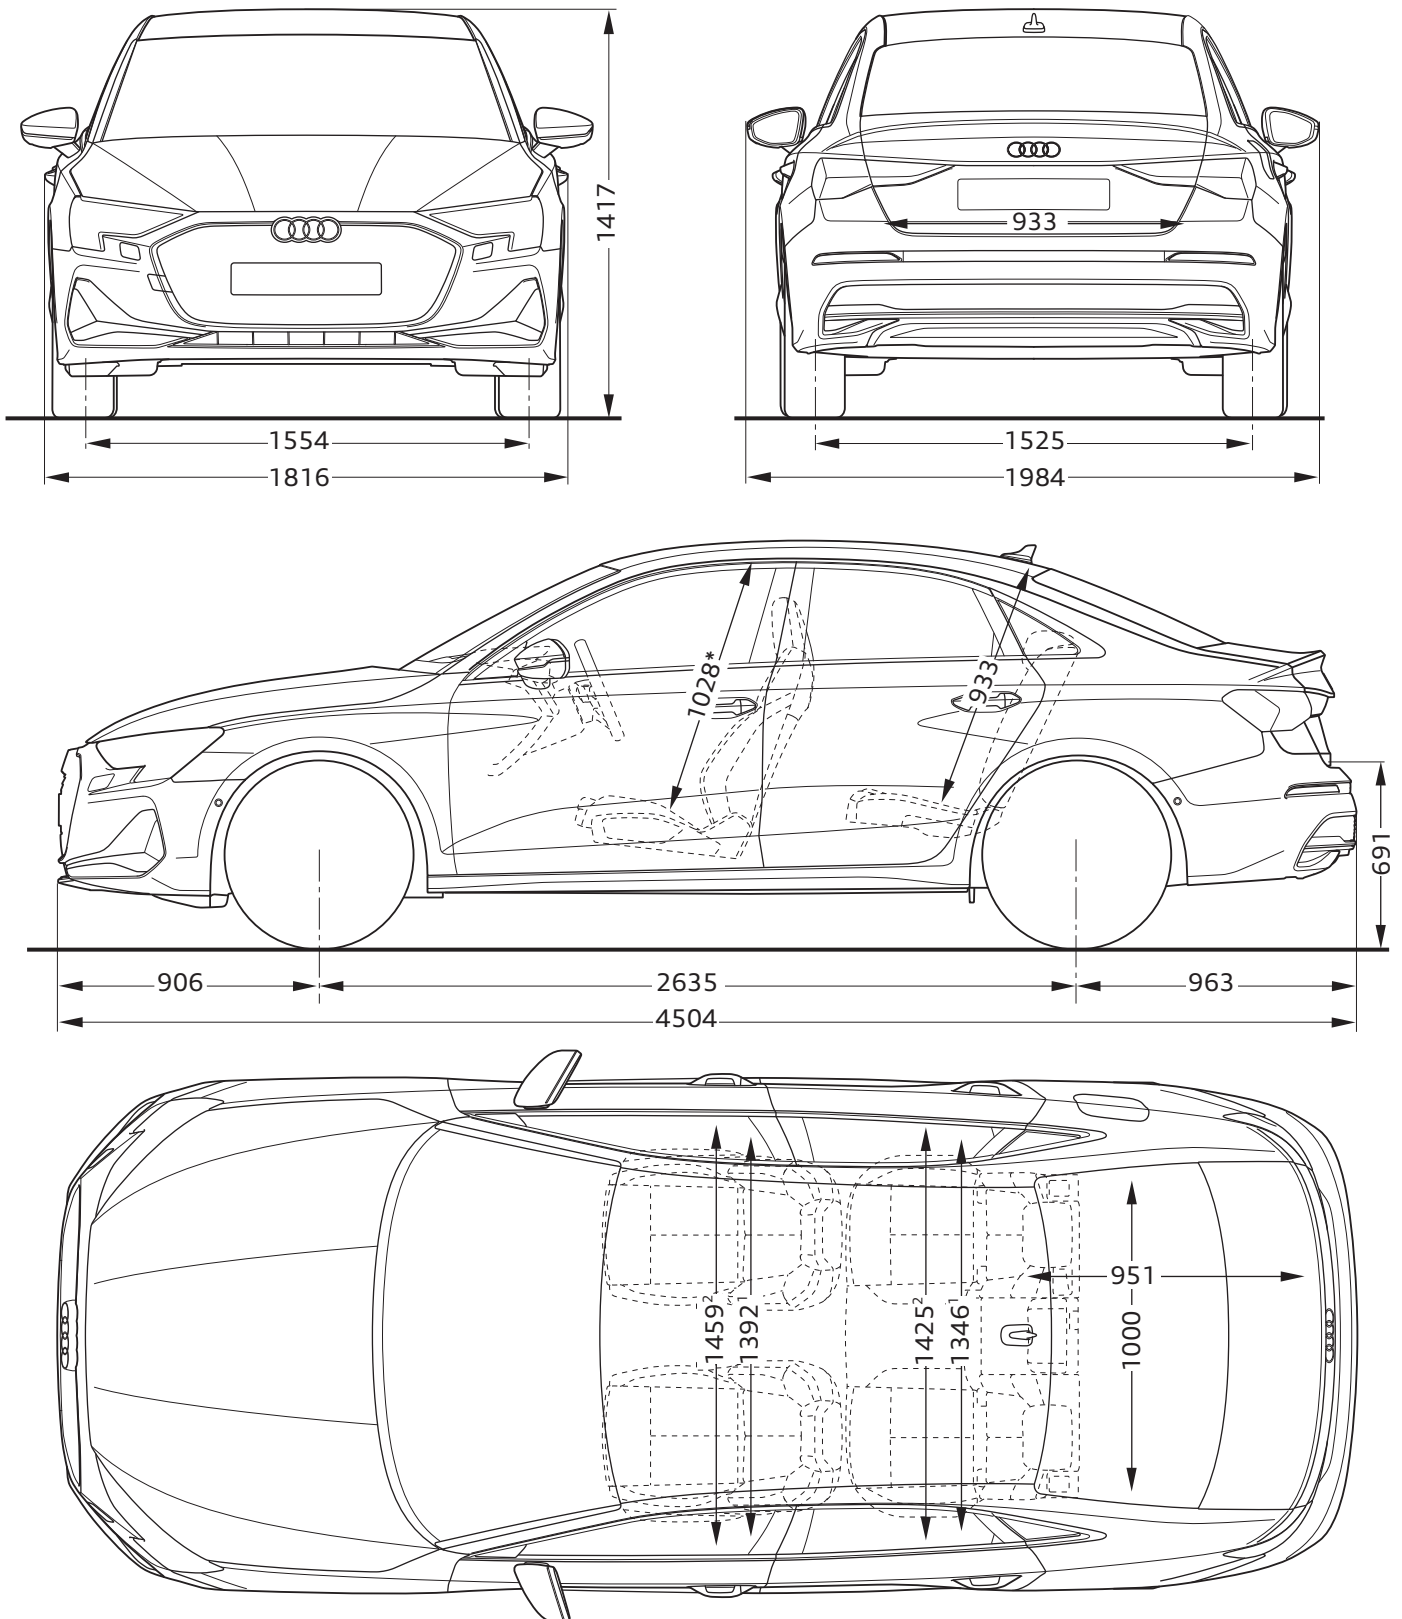

Audi A3 Limousine

Abmessungen
Dimensions

03/24

¹ Breite Schulterraum / Shoulder width

² Breite Ellbogenraum / Elbow width

* maximaler Kopfraum / Maximum headroom

Angaben in Millimeter / Dimensions in millimeters

Angabe der Abmessungen bei Fahrzeugleergewicht / Dimensions of vehicle unloaded

Bei den angegebenen Werten handelt es sich um auf Datenbasis ermittelte Nominalwerte. Sie basieren auf zum Zeitpunkt der Ermittlung vorliegenden Datenständen und definierter Ausstattungsvariante.

The indicated values are data based nominal values. They refer to the present data sets at the date of the determination and a defined set of equipment