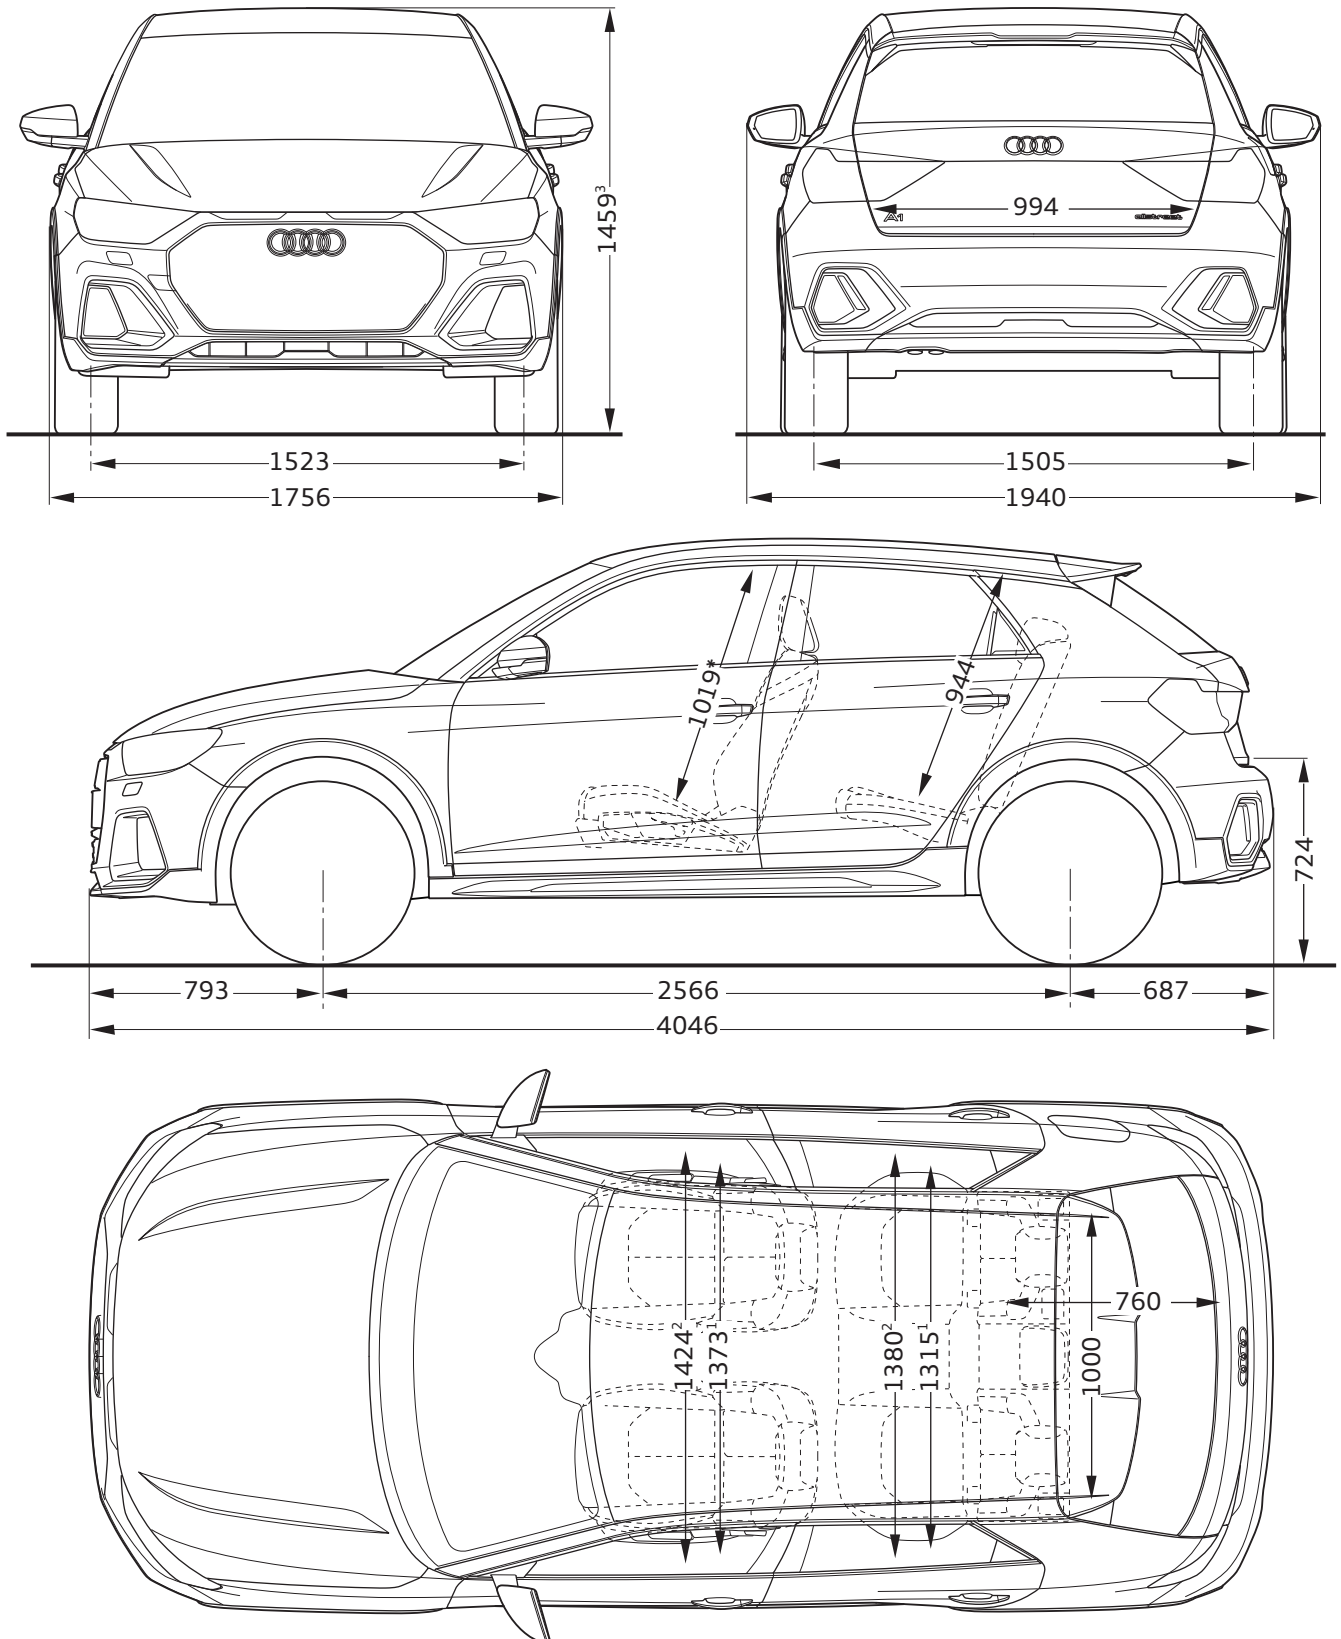

# Audi A1 allstreet

Abmessungen  
Dimensions

02/22

<sup>1</sup> Breite Schulterraum / Shoulder width

<sup>2</sup> Breite Ellbogenraum / Elbow width

<sup>3</sup> Mit Dachantenne erhöht sich die Fahrzeughöhe um 24 mm /  
With the roof aerial included the height of the vehicle increases by 24 mm

\* maximaler Kopfraum / Maximum headroom

Angaben in Millimeter / Dimensions in millimeters